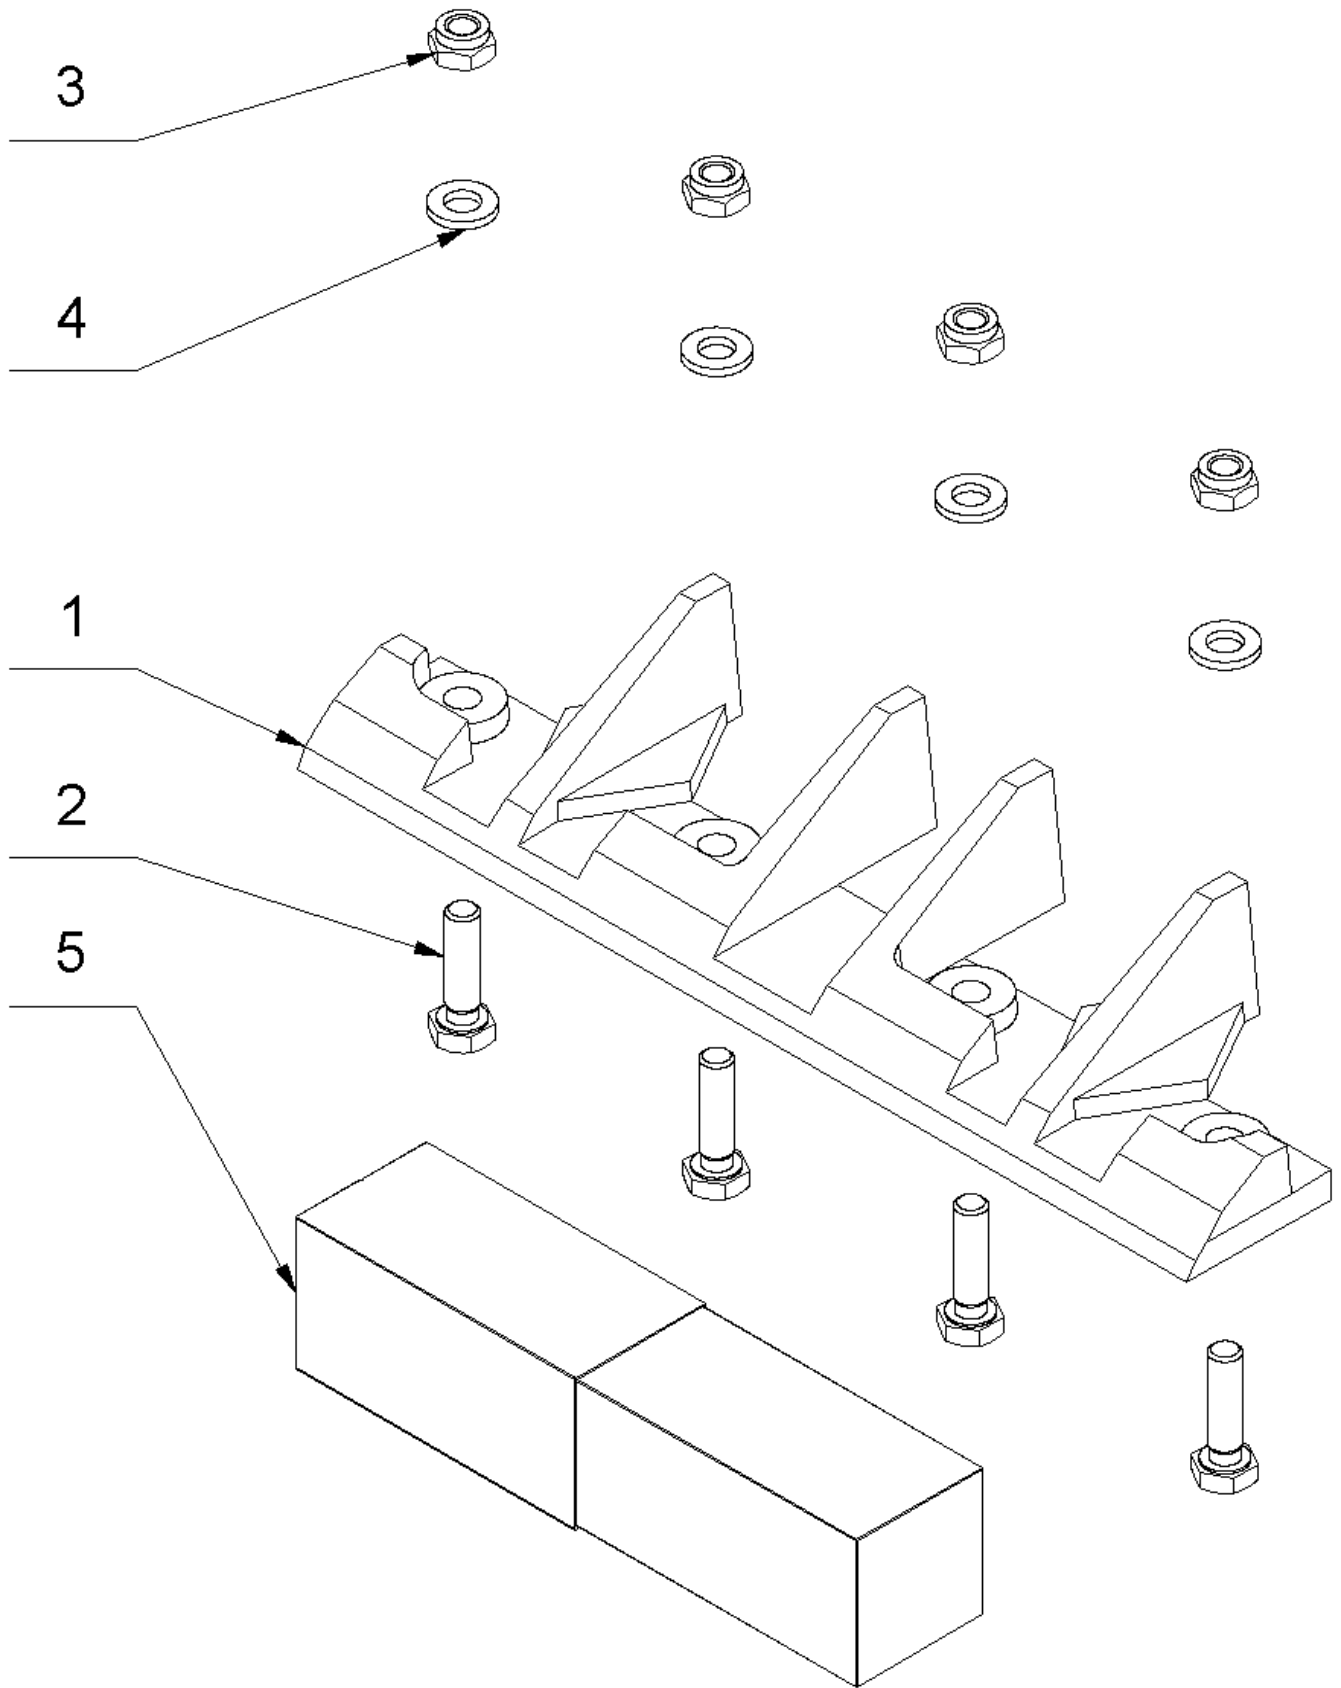

1 Blade holder set ECO

1 Blade holder set ECO

Item no.	Article no.	Description	Quantity
1	015223	Deflector new Duro/Vario/Eco/Primo	1
2	014772	Hexagon head bolt M 6x22 DIN 933	4
3	014815	Hexagon nut M6 DIN985	4
4	014827	Washer M6 DIN 125 A	4
5	014962	Plastic box 30x65 SM1200/SM800/Duro/LS	1