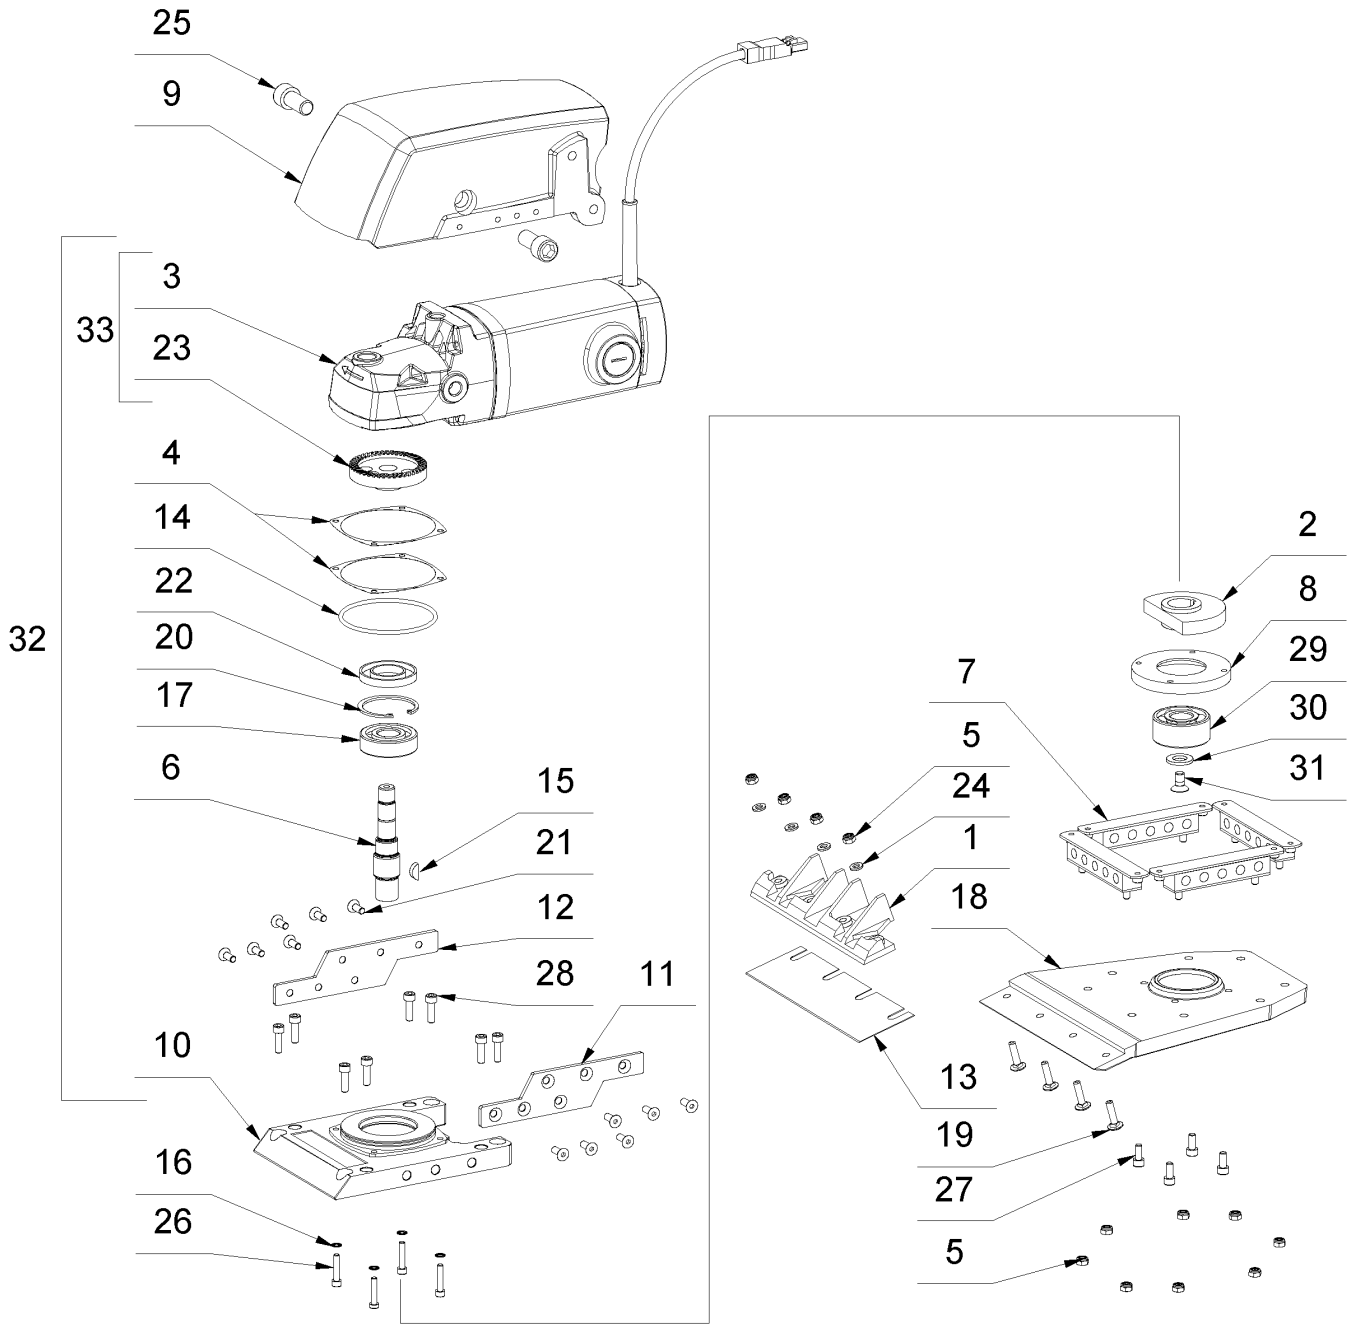

5 Striking mechanism

5 Striking mechanism

Item no.	Article no.	Description	Quantity
1	036009	Blade holder set ECO	1
2	015225	Balance Disc DURO	1
3	015021	Motor 230V NO LONGER AVAILABLE	1
4	015217	Distance ring Flex BS180 SEE015219	2
5	014815	Hexagon nut M6 DIN985	12
6	076729	Excenter shaft DURO w.nut key from 2014	1
7	014931	Rubber Bearing Duro/Eco/Primo-Stripper	4
8	015233	Flange DURO	1
9	066072	cover impact syst.Cayman	1
10	015077	Bearing plate Vario	1
11	068169	border left Cayman Stripper	1
12	068168	border right Cayman Stripper	1
13	013344	Spare blades, 210 x 60 x 0,7 mm Duro/Var	1
14	015218	Sealing ring Motor Duro 2.0	1
15	014905	Spring washer 5x6,5 DIN 6888	1
16	014858	Schnorr washer M5	4
17	014711	Ball bearing 6304	1
18	015221	Striking foot DURO/ECO/Primo	1
19	014772	Hexagon head bolt M 6x22 DIN 933	4
20	014857	Safety washer I52 DIN 472	1
21	014756	Countersunk screw M6x16 DIN 7991 10.9	12
22	014847	Shaft seal A28x52x7 NBR	1
23	015234	Crown wheel Duro	1
24	014827	Washer M6 DIN 125 A	4
25	014746	Cylinder head screw M14x30 DIN 912	2
26	014750	Cylinder head bolt M5x25 DIN 912 microv	4
27	014751	Cylinder head screw M6x14 DIN 912 mikrov	4
28	014752	Cylinder head screw M6x20DIN 912 microve	8
29	014674	Ball bearing 3304 2RSC3	1
30	014830	Washer M12 DIN 125 A	1
31	014764	Countersunk screw M8x16 DIN7991 micro	1
32	166101	Motor Cayman 230V / 2021	1
33	166104	Motor Cayman 230V with bearing shield 21	1