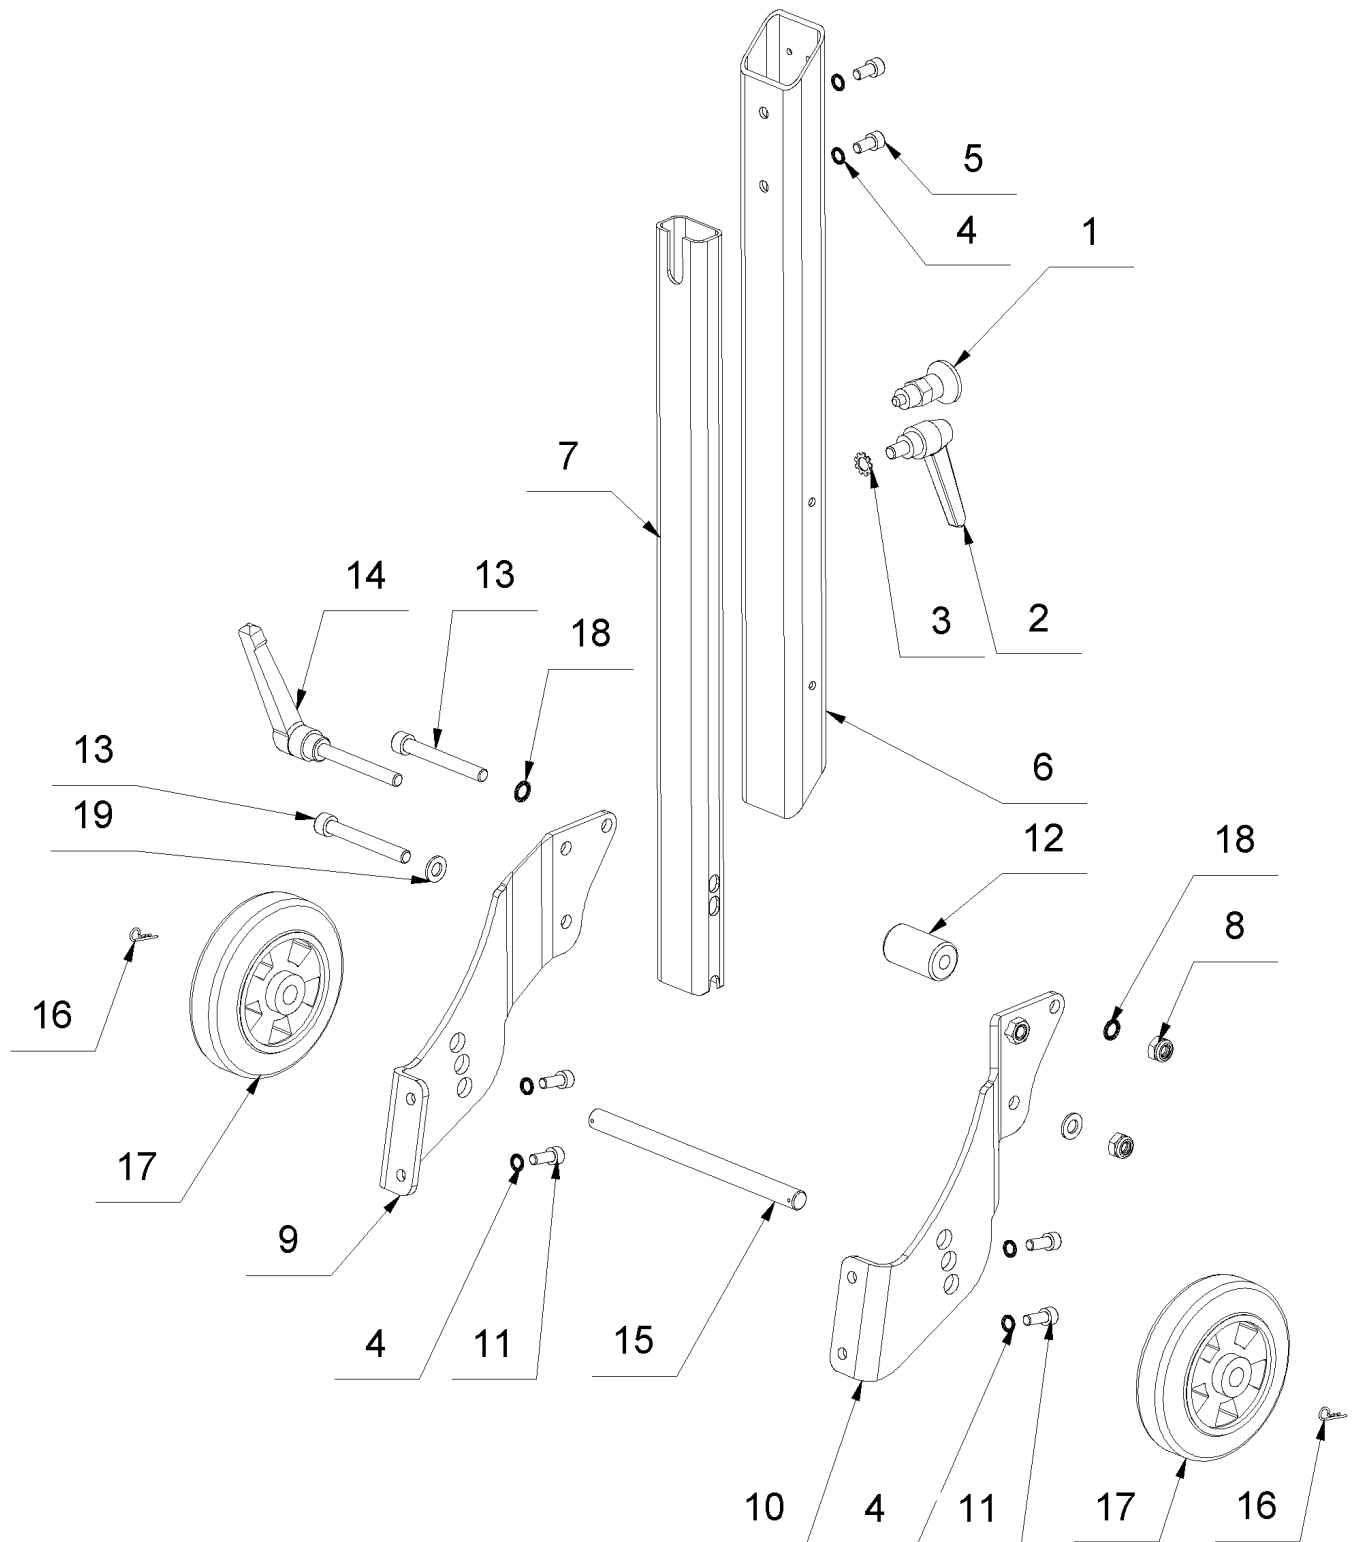

4 Handle

4 Handle

Item no.	Article no.	Description	Quantity
1	037953	Fixing pin	1
2	038567	Clamping lever GN300-92-M10-16-SW	1
3	017786	Tooth lock washer 10.5 DIN 6797	1
4	014860	Schnorr Washer M8	6
5	017651	Cylinder head screw M8x16 DIN 912	2
6	066535	SG Outer tube C-Handle	1
7	085480	SG Inside tube handel Turbo/Vario/Extro	1
8	014817	Hexagon nut M10 DIN 985	2
9	068294	handle bracket right Cayman Stripper	1
10	066538	SG handle bracket left Cayman Stripper	1
11	014734	Cylinder head screw M8x20 DIN 912	4
12	069875	Foot rest C-Stiel	1
13	014743	Cylinder head screw M10x80 DIN 912	2
14	068167	Clamping lever GN300-92-M10-80-SW	1
15	066532	transport axle Cayman Stripper	1
16	060766	Spring cotter	2
17	068098	transport wheel D 140 Vario Stripper	2
18	014861	Washer M10	2
19	014829	Washer M10 DIN 125 A	2