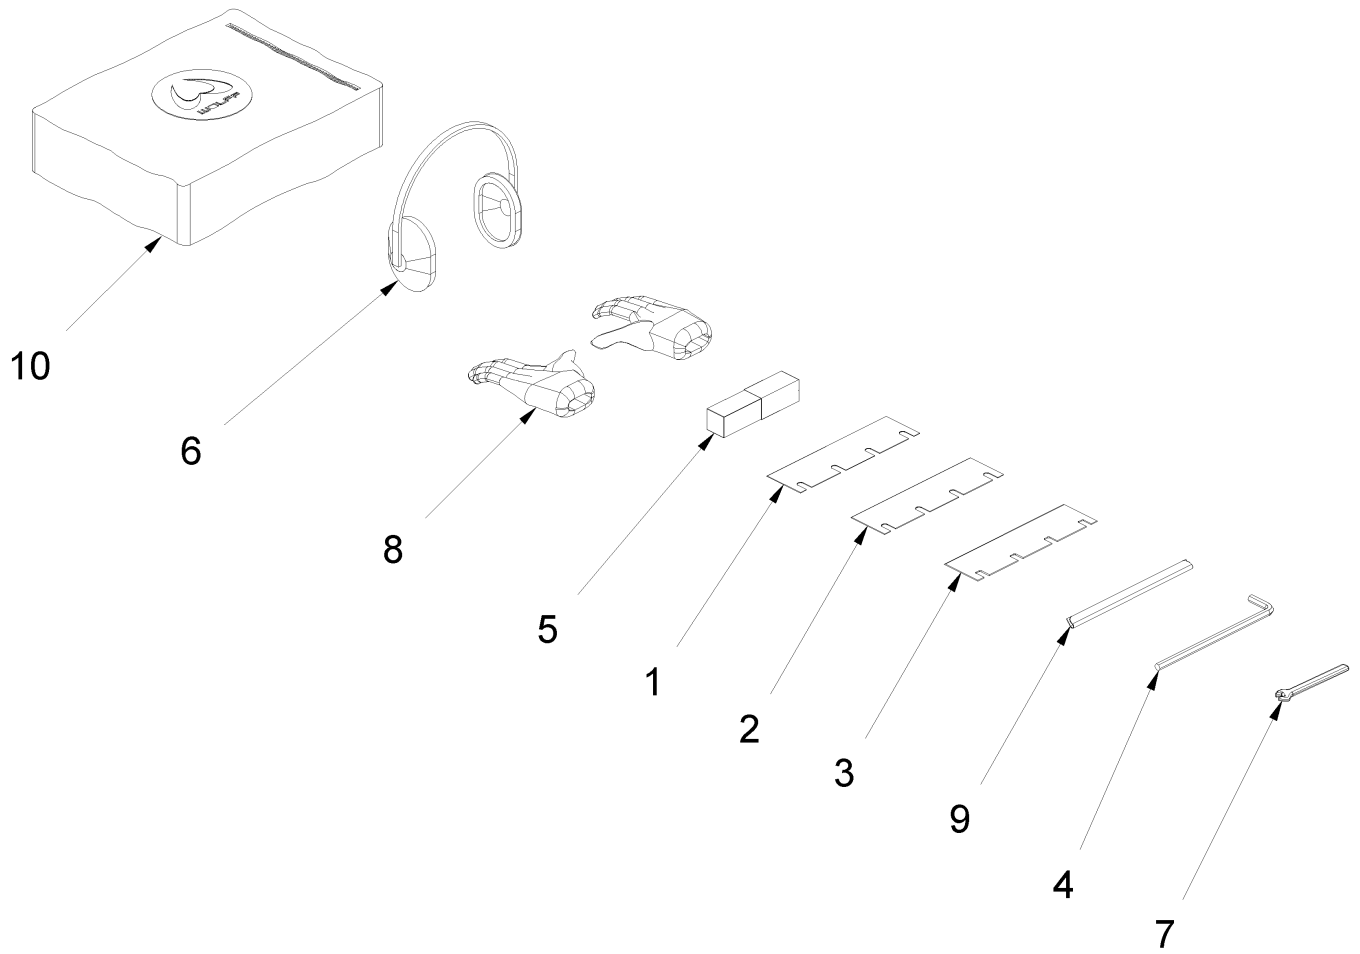

7 Tool kit

---

7 Tool kit

Item no.	Article no.	Description	Quantity
1	013344	Spare blades, 210 x 60 x 0,7 mm Duro/Var	1
2	013345	Spare blades, 210 x 60 x 1 mm Duro/Vario	1
3	013346	Spare blades, 210 x 60 x 1,5 mm Duro/Var	1
4	070900	Hexagonal screw key SW8 DIN 911L	1
5	014962	Plastic box 30x65 SM1200/SM800/Duro/LS	1
6	015315	Hearing protectors	1
7	017598	Special key SW10 Wolff	1
8	015809	Safety gloves 1 pair	1
9	015229	Blade protection 210mm	1
10	054064	Tool bag green - Wolff	1