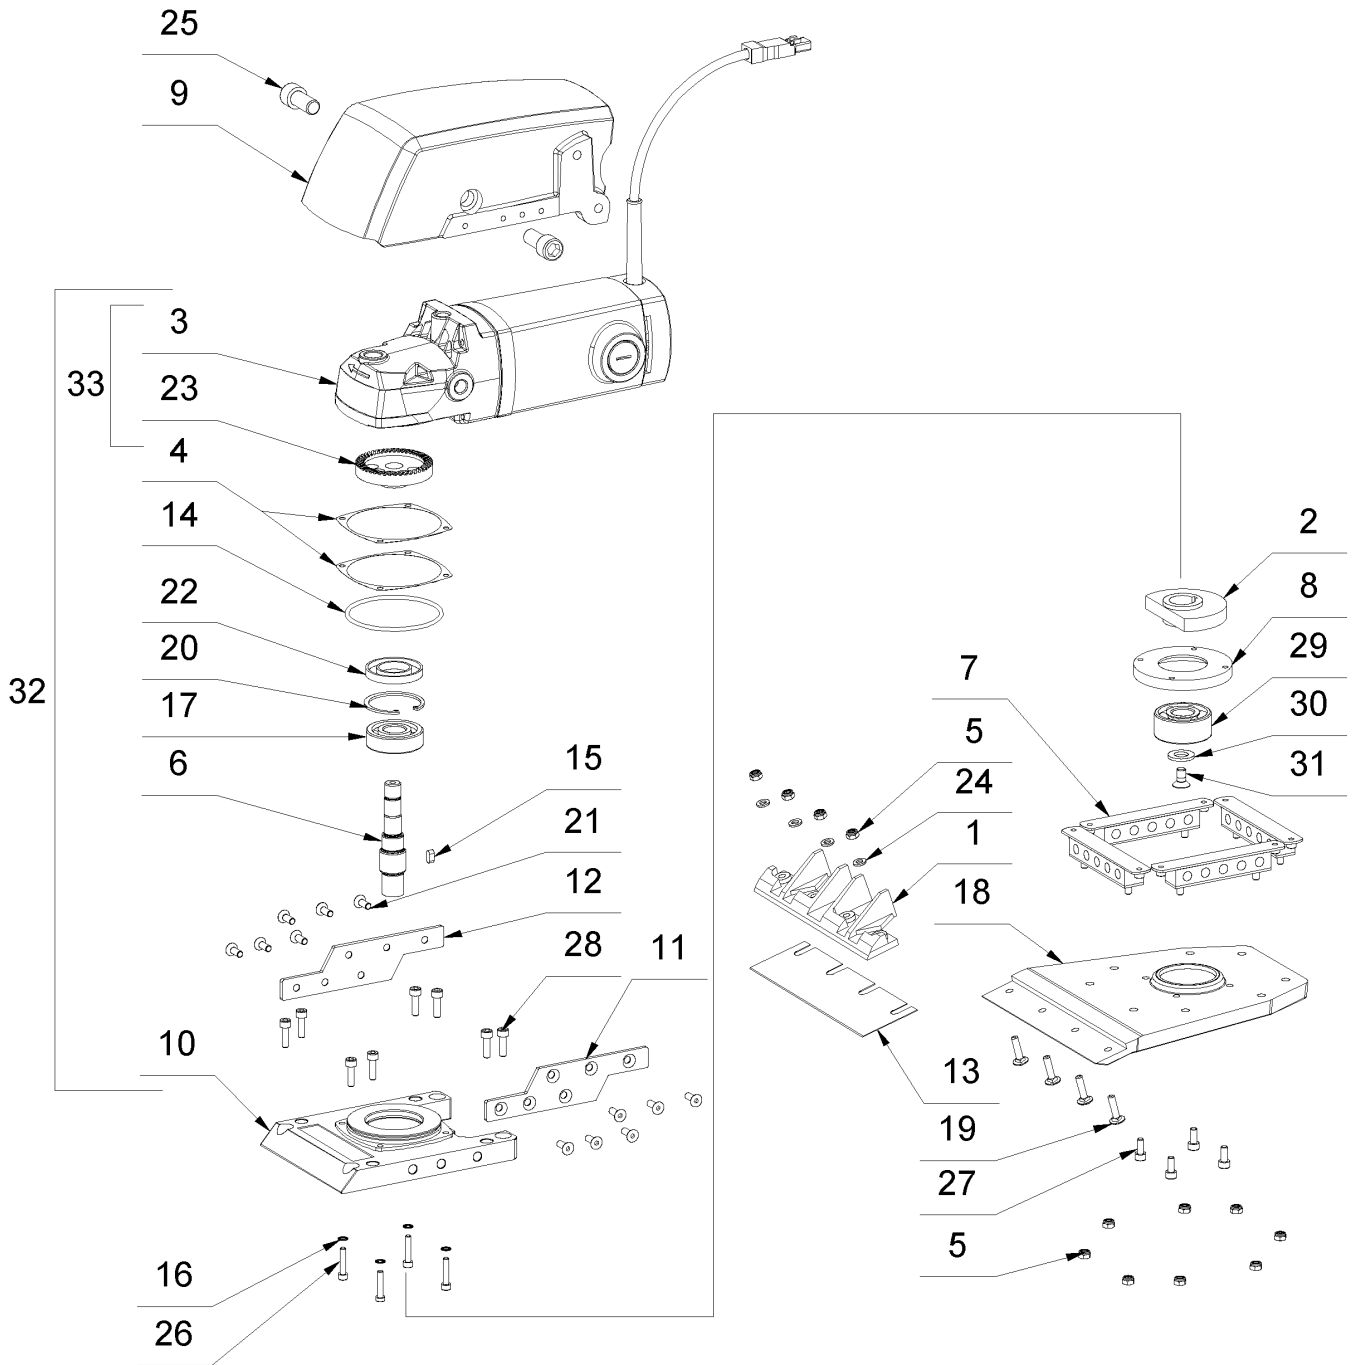

5 Striking mechanism

5 Striking mechanism

Item no.	Article no.	Description	Quantity
1	036009	Blade holder set ECO	1
2	015225	Balance Disc DURO	1
3	015021	Motor 230V NO LONGER AVAILABLE	1
4	016944	Distance ring 0,3 mm Motor Duro 2.0	2
5	014815	Hexagon nut M6 DIN985	12
6	076699	Excenter shaft DURO from 2014	1
7	014931	Rubber Bearing Duro/Eco/Primo-Stripper	4
8	015233	Flange DURO	1
9	066072	cover impact syst.Cayman	1
10	077743	Bearing plate Cayman green	1
11	068169	border left Cayman Stripper	1
12	068168	border right Cayman Stripper	1
13	013344	Spare blades, 210 x 60 x 0,7 mm Duro/Var	1
14	015218	Sealing ring Motor Duro 2.0	1
15	054035	Nut key 5x5x12 DIN 6885	1
16	014858	Schnorr washer M5	4
17	014711	Ball bearing 6304	1
18	015221	Striking foot DURO/ECO/Primo	1
19	018972	Flat round screw M6X25 DIN 603	4
20	014857	Safety washer I52 DIN 472	1
21	014756	Countersunk screw M6x16 DIN 7991 10.9	12
22	014847	Shaft seal A28x52x7 NBR	1
23	015234	Crown wheel Duro	1
24	014827	Washer M6 DIN 125 A	4
25	014746	Cylinder head screw M14x30 DIN 912	2
26	014750	Cylinder head bolt M5x25 DIN 912 microv	3
27	014751	Cylinder head screw M6x14 DIN 912 mikrov	4
28	014752	Cylinder head screw M6x20DIN 912 microve	8
29	014674	Ball bearing 3304 2RSC3	1
30	014830	Washer M12 DIN 125 A	1
31	014764	Countersunk screw M8x16 DIN7991 micro	1
32	166101	Motor Cayman 230V / 2021	1
33	166104	Motor Cayman 230V with bearing shield 21	1