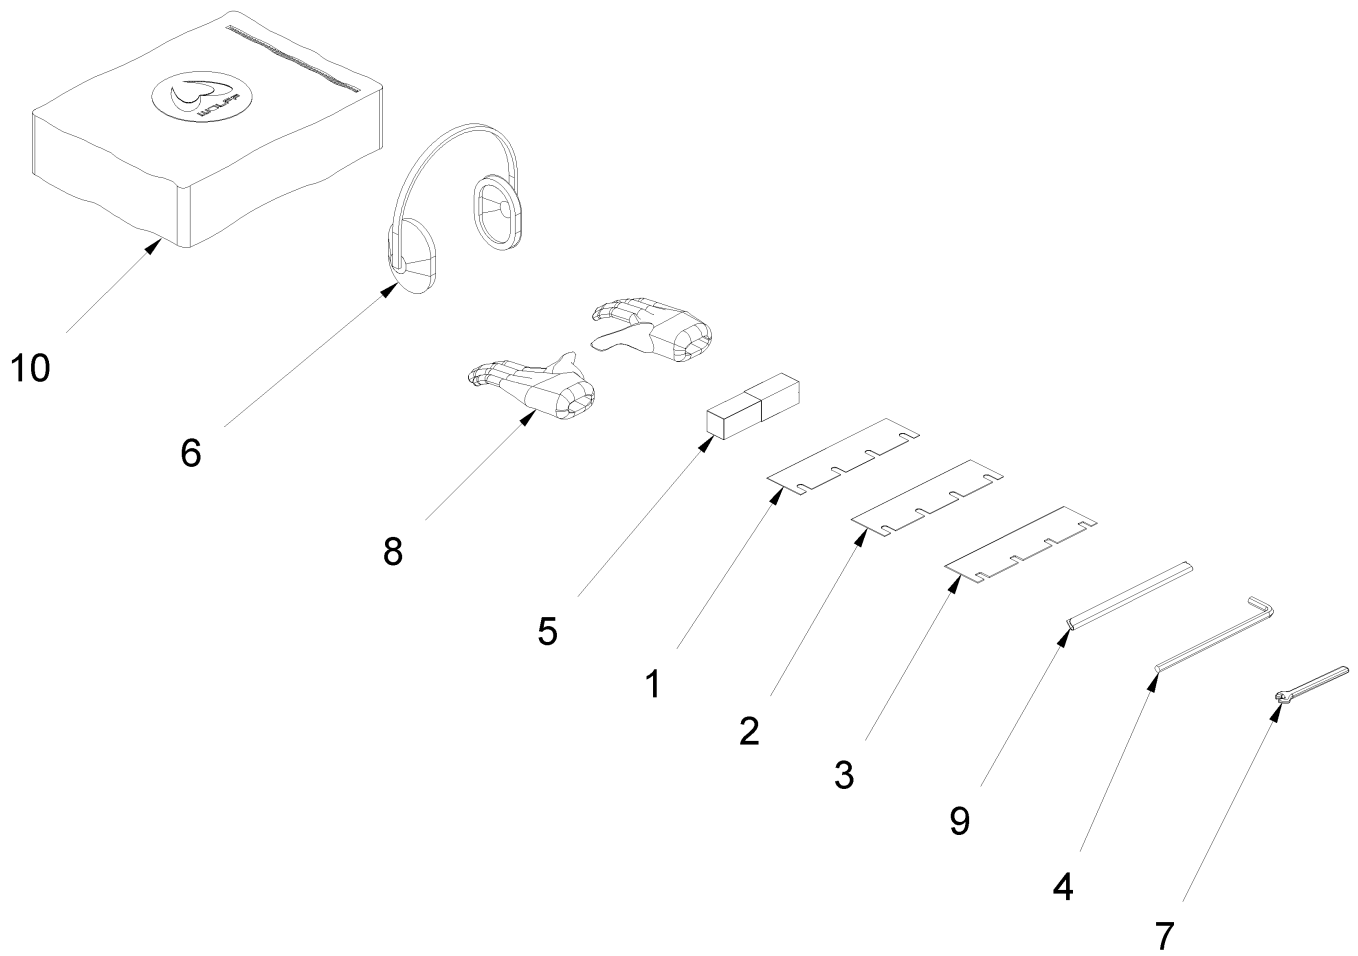

7 Tool kit

---

7 Tool kit

Item no.	Article no.	Description	Quantity
1	013344	Spare blades, 210 x 60 x 0,7 mm Duro/Var	1
2	013345	Spare blades, 210 x 60 x 1 mm Duro/Vario	1
3	013346	Spare blades, 210 x 60 x 1,5 mm Duro/Var	1
4	070900	Hexagonal screw key SW8 DIN 911L	1
5	014962	Plastic box 30x65 SM1200/SM800/Duro/LS	1
6	015315	Hearing protectors	1
7	017598	Special key SW10 Wolff	1
8	015809	Safety gloves 1 pair	1
9	015229	Blade protection 210mm	1
10	054064	Tool bag green - Wolff	1