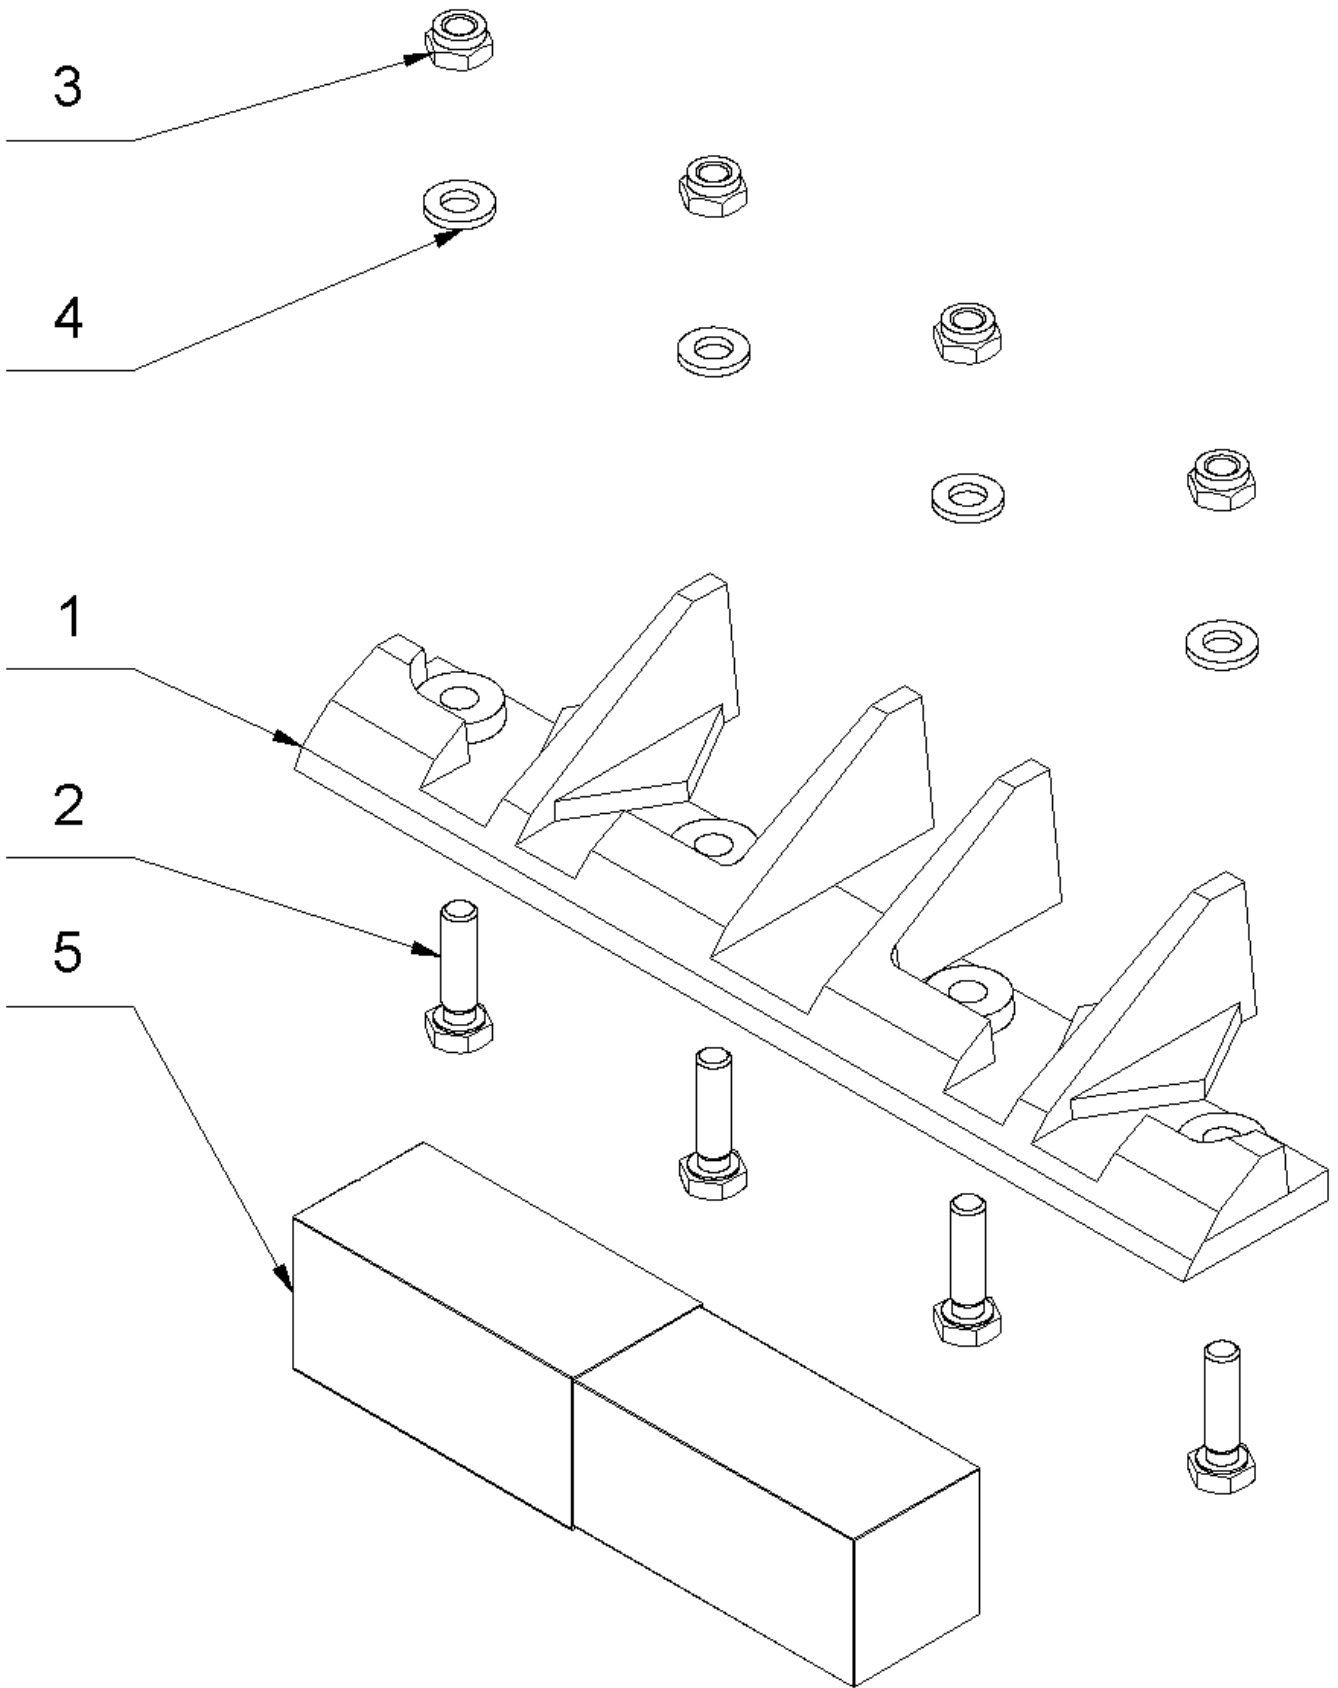

1 Blade holder set ECO

1 Blade holder set ECO

Item no.	Article no.	Description	Quantity
1	015223	Deflector new Duro/Vario/Eco/Primo	1
2	014772	Hexagon head bolt M 6x22 DIN 933	4
3	014815	Hexagon nut M6 DIN985	4
4	014827	Washer M6 DIN 125 A	4
5	014962	Plastic box 30x65 SM1200/SM800/Duro/LS	1