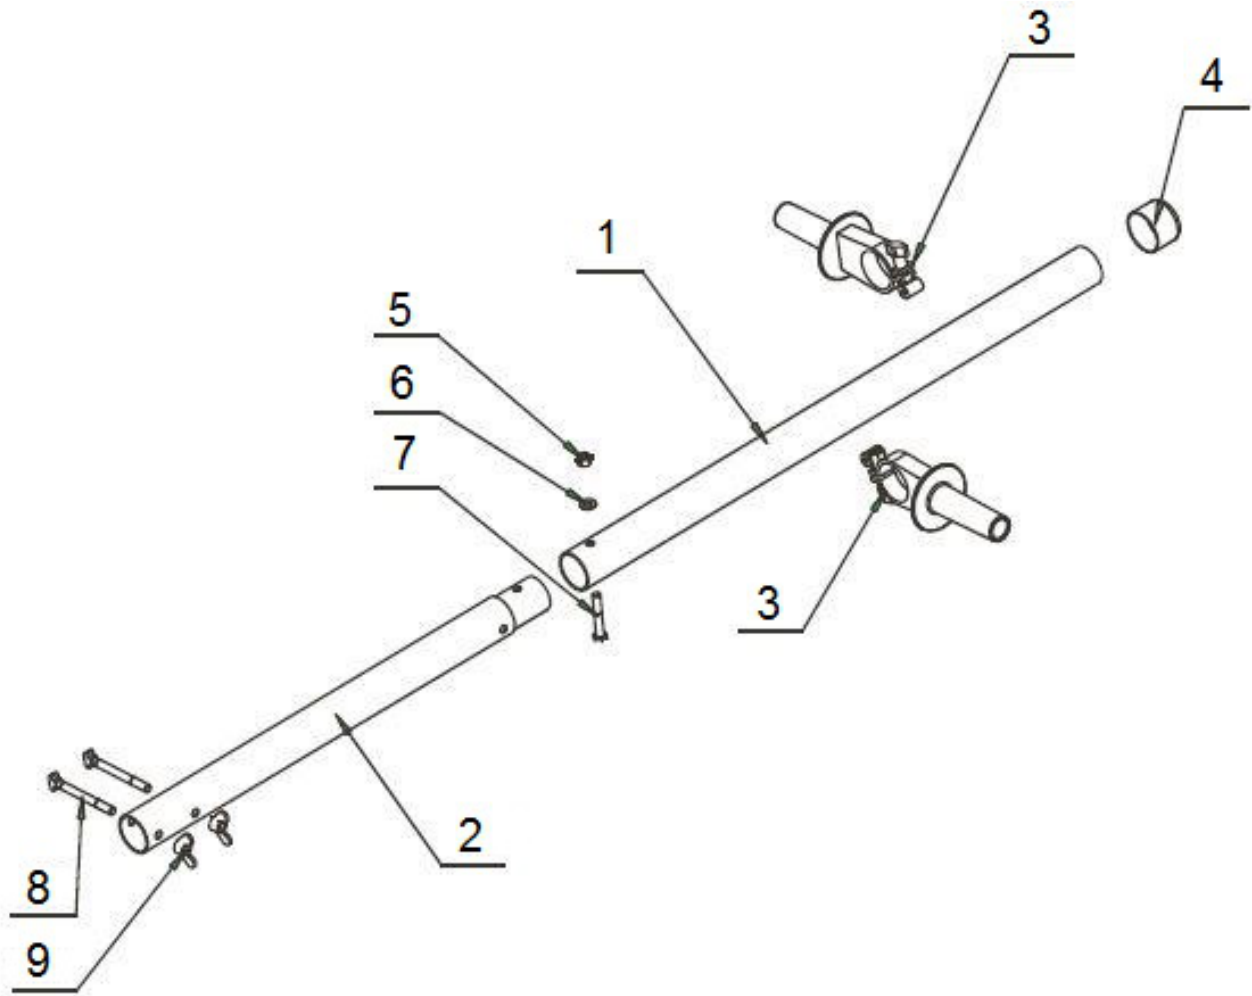

3 Handle

---

3 Handle

Item no.	Article no.	Description	Quantity
1	084706	Handel Duro-Stripper with VG cplt.	1
2	017574	Upper handle tube	1
3	014925	Special handle Duro	2
4	014935	End cap outer tube	1
5	014816	Hexagon nut M8 DIN 985	1
6	014828	Washer M8 DIN 125 A	1
7	017624	Hexagon bolt M 8x50 DIN 931	1
8	014768	T-head bolt M8x70 DIN 186 A	2
9	014824	Wing nut M8 DIN 315	2
o.Abb.	084706	Handel Duro-Stripper with VG cplt.	1