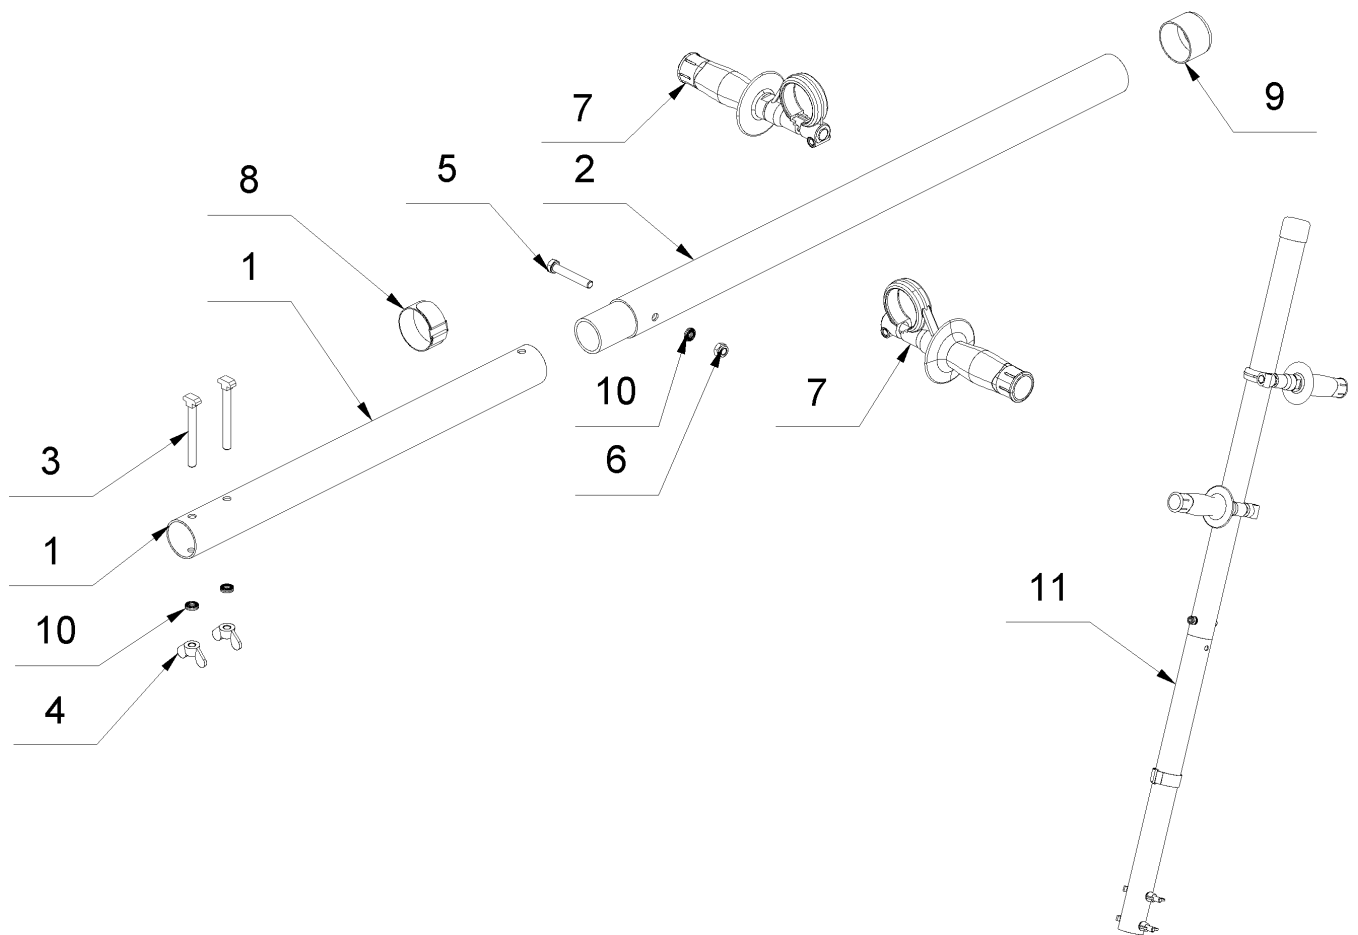

3 Handle

3 Handle

Item no.	Article no.	Description	Quantity
1	084706	Handel Duro-Stripper with VG cplt.	1
2	017574	Upper handle tube	1
3	014768	T-head bolt M8x70 DIN 186 A	2
4	014824	Wing nut M8 DIN 315	2
5	017624	Hexagon bolt M 8x50 DIN 931	1
6	014816	Hexagon nut M8 DIN 985	1
7	014925	Special handle Duro	2
8	178579	Velcro cable tie 20cm black	1
9	014935	End cap outer tube	1
10	079873	Safety washer M8 LL	3
11	084706	Handel Duro-Stripper with VG cplt.	1