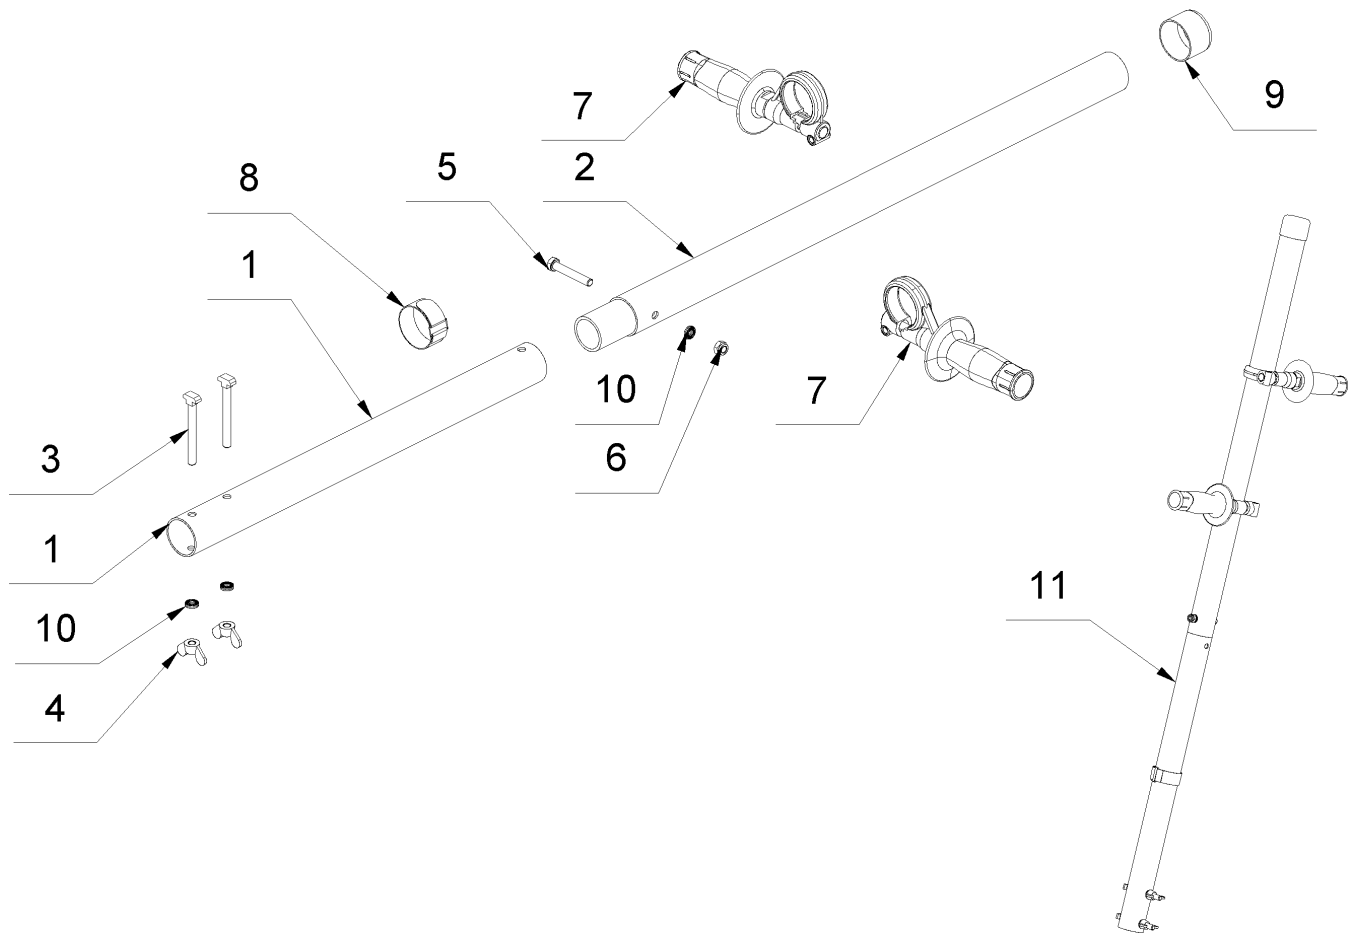

3 Handle

---

3 Handle

Item no.	Article no.	Description	Quantity
1	084706	Handel Duro-Stripper with VG cplt.	1
2	017574	Upper handle tube	1
3	014768	T-head bolt M8x70 DIN 186 A	2
4	014824	Wing nut M8 DIN 315	2
5	017624	Hexagon bolt M 8x50 DIN 931	1
6	014816	Hexagon nut M8 DIN 985	1
7	014925	Special handle Duro	2
8	178579	Velcro cable tie 20cm black	1
9	014935	End cap outer tube	1
10	079873	Safety washer M8 LL	2
11	084706	Handel Duro-Stripper with VG cplt.	1