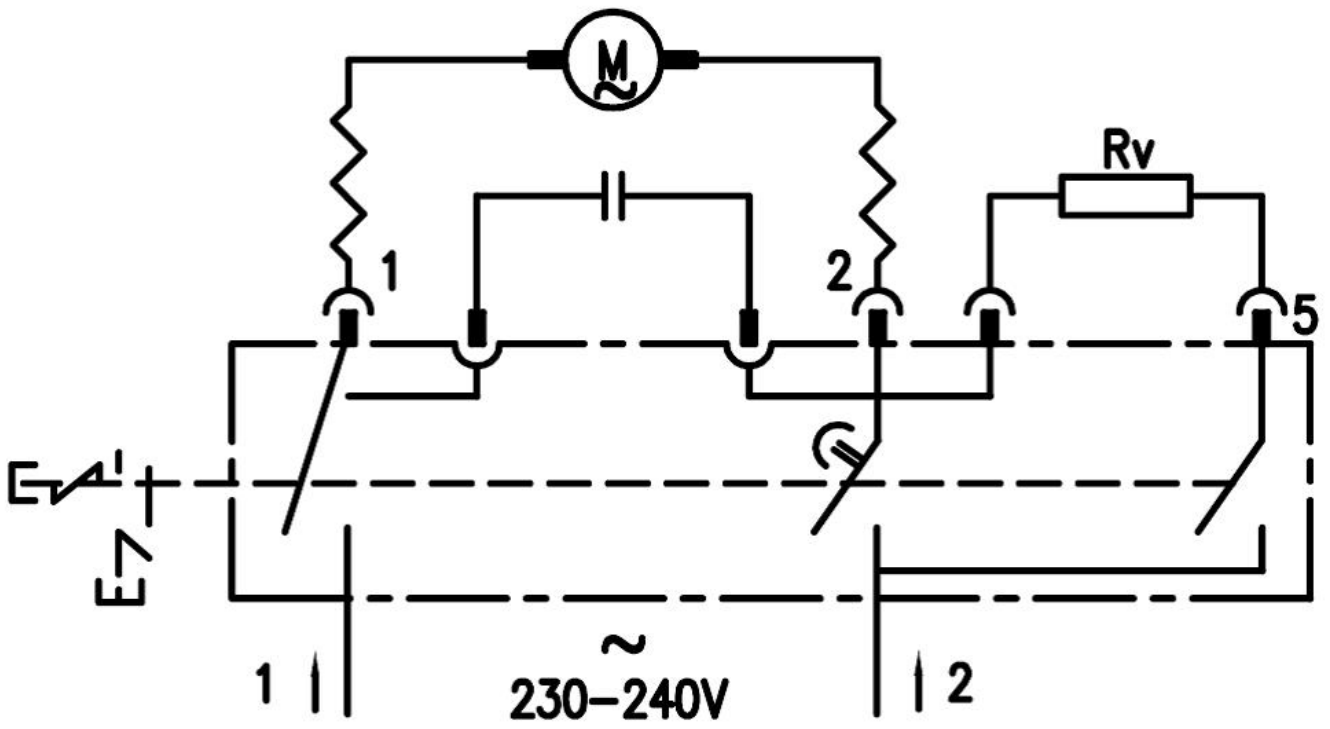

3 Handle

Item no.	Article no.	Description	Quantity
1	084706	Handel Duro-Stripper with VG cplt.	1
2	017574	Upper handle tube	1
3	014768	T-head bolt M8x70 DIN 186 A	2
4	014824	Wing nut M8 DIN 315	2
5	017624	Hexagon bolt M 8x50 DIN 931	1
6	014816	Hexagon nut M8 DIN 985	1
7	014925	Special handle Duro	2
8	178579	Velcro cable tie 20cm black	1
9	014935	End cap outer tube	1
10	079873	Safety washer M8 LL	2
11	084706	Handel Duro-Stripper with VG cplt.	1

4 Circuit diagram