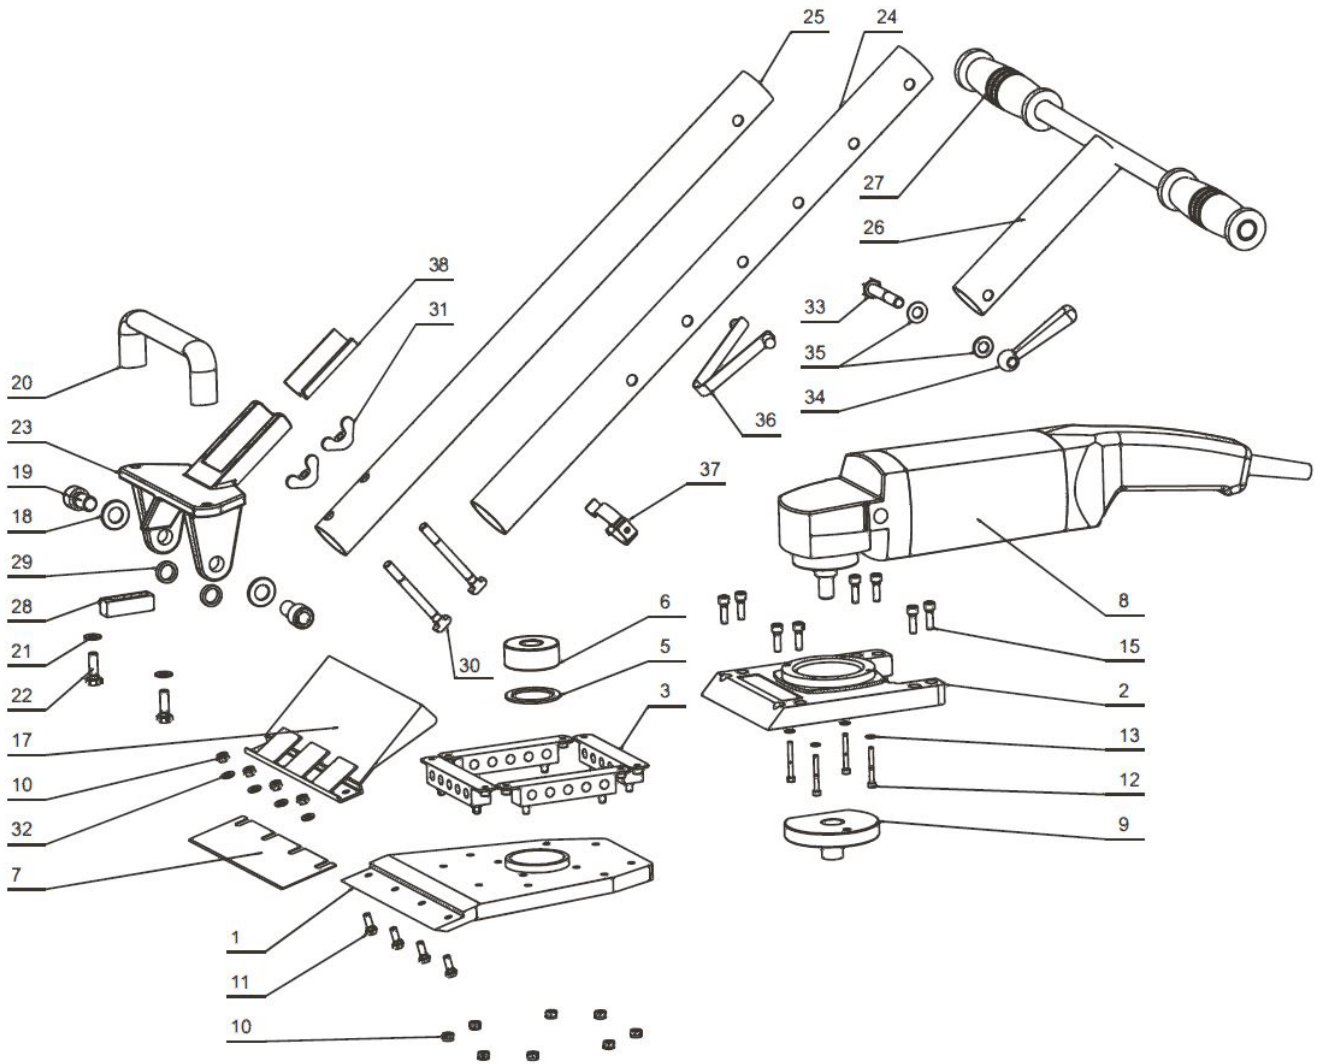

Item no.	Article no.	Description	Quantity
1	015221	Striking foot DURO/ECO/Primo	1
2	015414	Bearing plate Eco-Stripper	1
3	014931	Rubber Bearing Duro/Eco/Primo-Stripper	4
5	017657	Shim washer 42x52x2 DIN 988	1
6	014707	Ball-bearing 62304	1
7	013345	Spare blades, 210 x 60 x 1 mm Duro/Vario	1
8	015386	Motor/Eco/BS180/HSW5226nolongeravailable	1
9	015415	Eccentric disc Eco-Stripper	1
10	014815	Hexagon nut M6 DIN985	12
11	014770	Hexagonal screw M 6x16 DIN 933	4
12	014718	Cylinder head screw M4x35 DIN 912 10.9 b	4
13	014961	twin hole spanner DIN3116-SW35-5.5mm	4
15	014752	Cylinder head screw M6x20DIN 912 microve	8
17	036009	Blade holder set ECO	1
18	014863	Schnorr Washer M14	2
19	014745	Cylinder head screw M14x25 DIN 912	2
20	014916	Grip GN565 160mm	1
21	014860	Schnorr Washer M8	2
22	014775	Hexagon bolt M 8x25 DIN 933	2
23	015227	Grip Frame DURO	1
24	085139	Handle Tube cpl. Duro 2.0	1
25	015226	Inner tube Duro	1
26	081980	Stiel Primo-Stripper mit T-Griff kpl.	1
27	014923	Grip cover/foam	2
28	017954	Fixing device ECO	1
29	015416	Spacer ring 4.5 mm ECO	2
30	014768	T-head bolt M8x70 DIN 186 A	2
31	014824	Wing nut M8 DIN 315	2
32	014827	Washer M6 DIN 125 A	4
33	014779	Hexagonal screw M10x 60 DIN 931	1
34	014820	Locknut M10	1
35	014861	Washer M10	2
36	015001	Rejection clip	1
37	178579	Velcro cable tie 20cm black	1

3 Accessories

Item no.	Article no.	Description	Quantity
1	015315	Hearing protectors	1
2	015809	Safety gloves 1 pair	1
3	021263	Tool kit Eco/Primo-Stripper	1
4	014676	Switch cpl. 230V Eco-Stripper	1
5	014675	Carbon brush Set 230V Eco-Stripper	1

2 Eco-Stripper 230V EU (01/2003-06/02004)

2 Eco-Stripper 230V EU (01/2003-06/02004)

Item no.	Article no.	Description
1	01_01_013993	Machine
2	01_05_021263	Tool kit
3	01_06_013993	Accessories

1 Machine

1 Machine