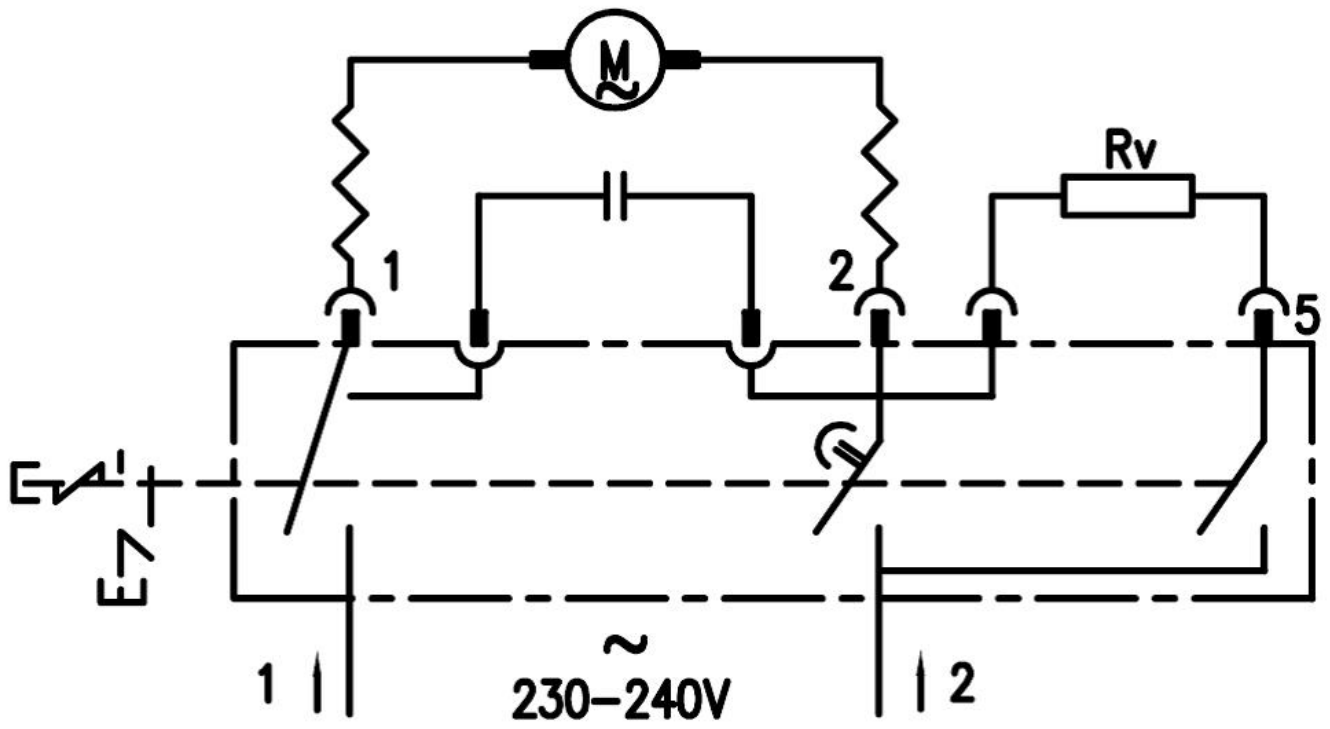

3 Handle

Item no.	Article no.	Description	Quantity
1	084706	Handel Duro-Stripper with VG cplt.	1
2	017574	Upper handle tube	1
3	014768	T-head bolt M8x70 DIN 186 A	2
4	014824	Wing nut M8 DIN 315	2
5	017624	Hexagon bolt M 8x50 DIN 931	1
6	014816	Hexagon nut M8 DIN 985	1
7	014925	Special handle Duro	2
8	178579	Velcro cable tie 20cm black	1
9	014935	End cap outer tube	1
10	079873	Safety washer M8 LL	3
11	084706	Handel Duro-Stripper with VG cplt.	1

4 Circuit diagram