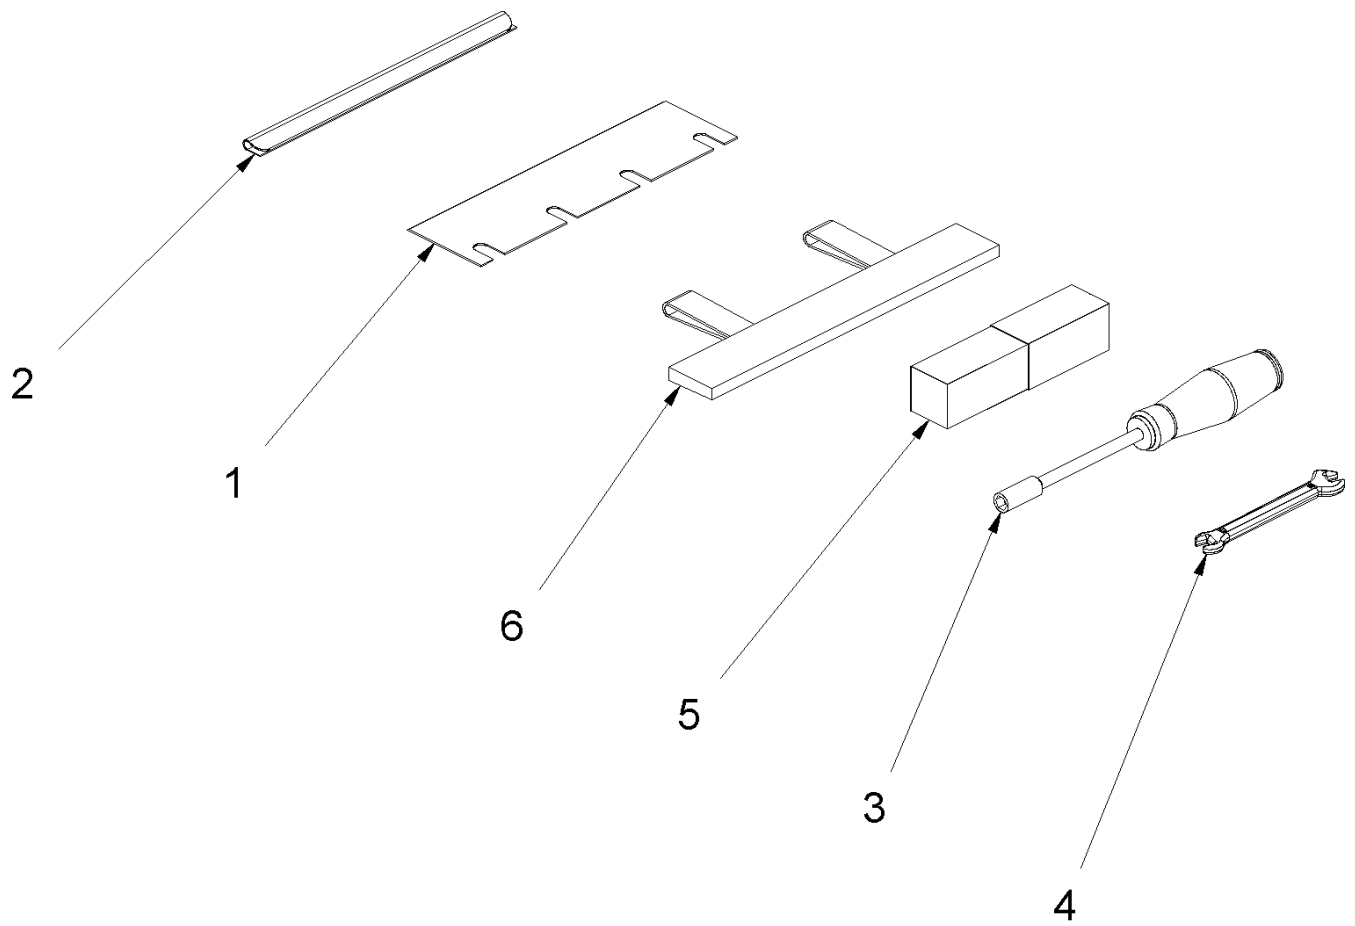

5 Tool kit

---

5 Tool kit

Item no.	Article no.	Description	Quantity
1	013345	Spare blades, 210 x 60 x 1 mm Duro/Vario	1
2	015229	Blade protection 210mm	1
3	017598	Special key SW10 Wolff	1
4	017612	Double fork wrench sw10/13 mm	1
5	014962	Plastic box 30x65 SM1200/SM800/Duro/LS	1
6	033203	Blade protection Duro/Vario/Eco/Primo	1