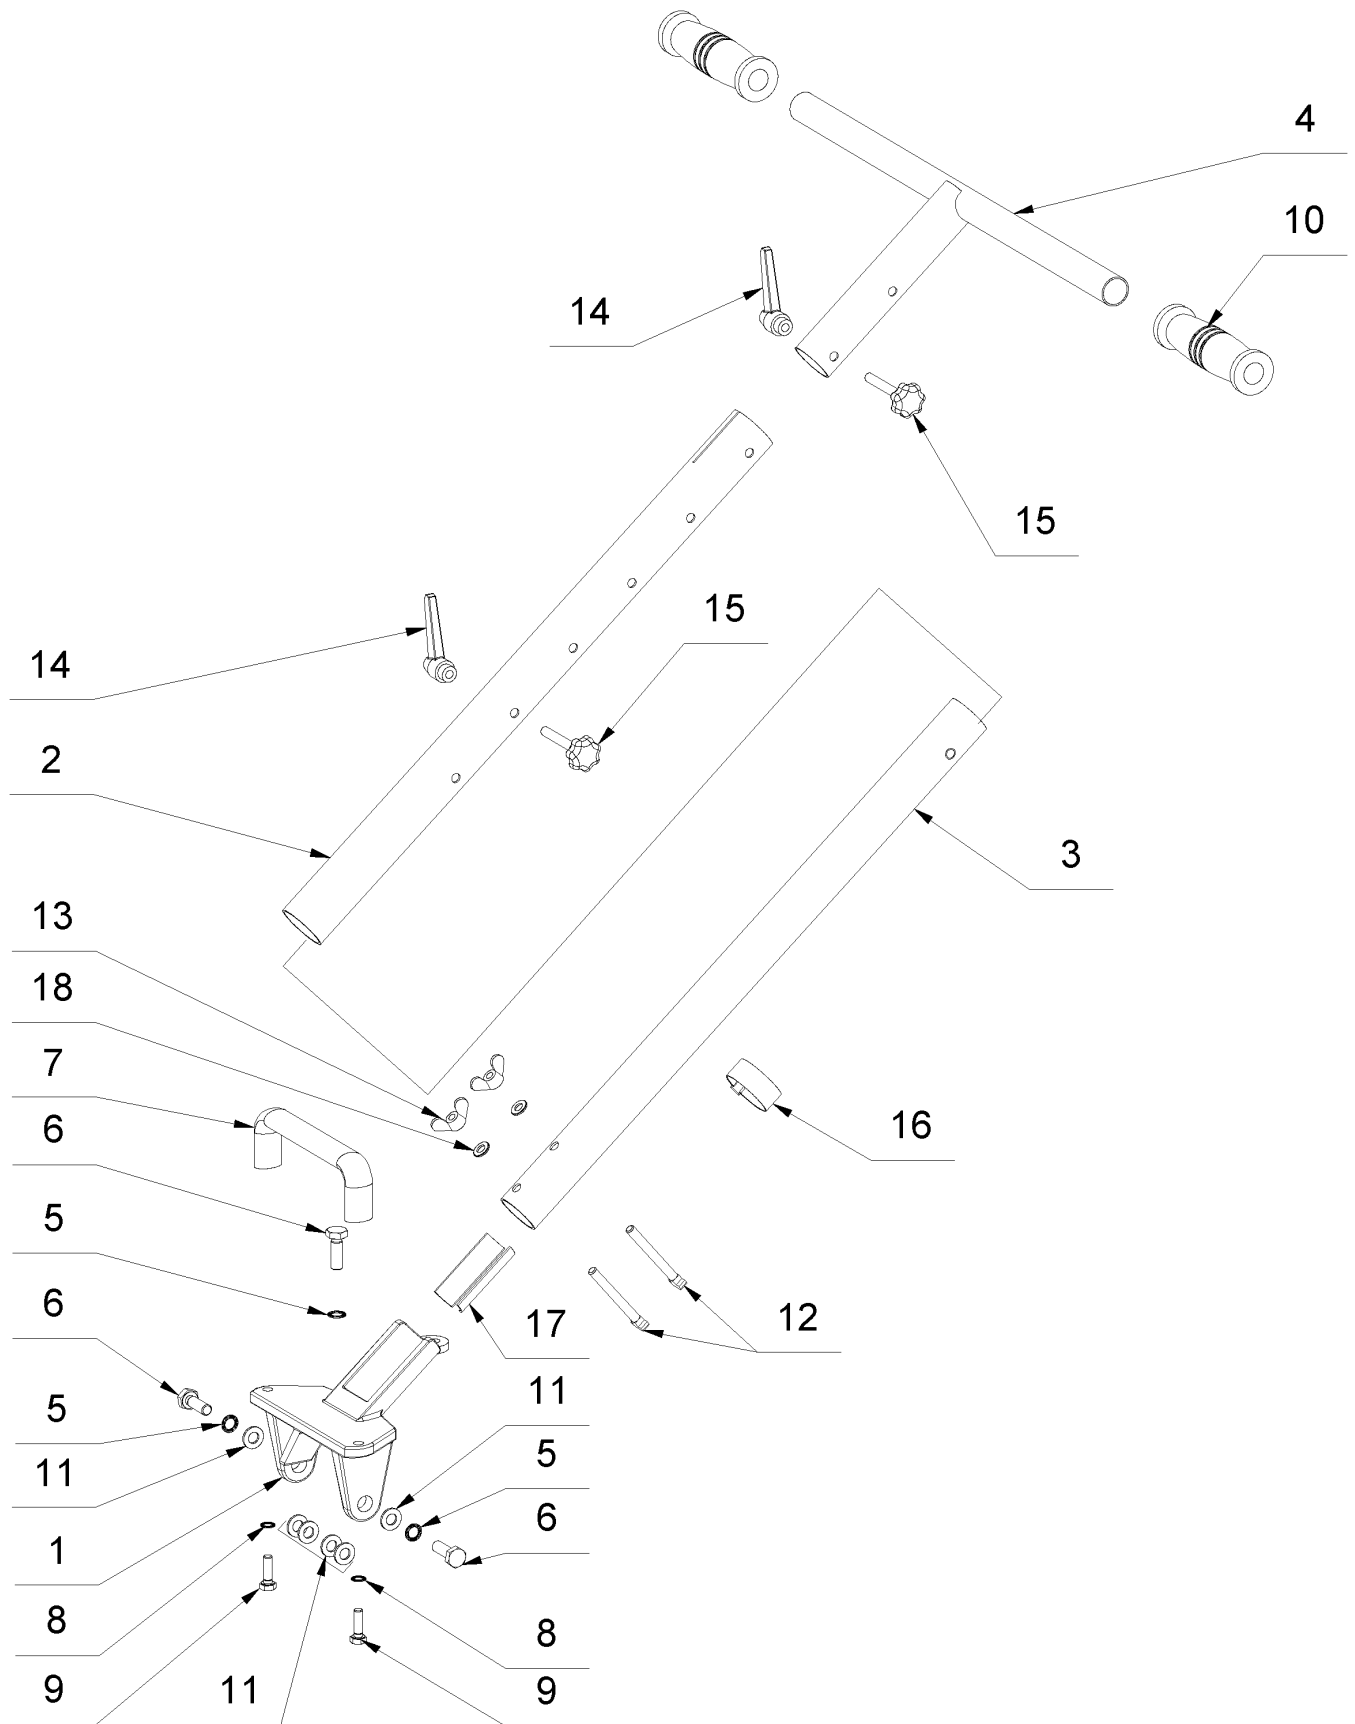

2 Handle

2 Handle

Item no.	Article no.	Description	Quantity
1	054368	Grip Frame Eco-Stripper ab 08/09	1
2	085139	Handle Tube cpl. Duro 2.0	1
3	015226	Inner tube Duro	1
4	081980	Stiel Primo-Stripper mit T-Griff kpl.	1
5	014861	Washer M10	3
6	018156	Hexagonal screw M10x 30 DIN 933	3
7	014916	Grip GN565 160mm	1
8	014860	Schnorr Washer M8	2
9	014775	Hexagon bolt M 8x25 DIN 933	2
10	014923	Grip cover/foam	2
11	014829	Washer M10 DIN 125 A	6
12	014768	T-head bolt M8x70 DIN 186 A	2
13	014824	Wing nut M8 DIN 315	2
14	014877	Clamping lever M8 Duro	2
15	014919	Star grip bolt M8x55	2
16	178579	Velcro cable tie 20cm black	1
17	014932	Rubber sleeve	1
18	014828	Washer M8 DIN 125 A	2