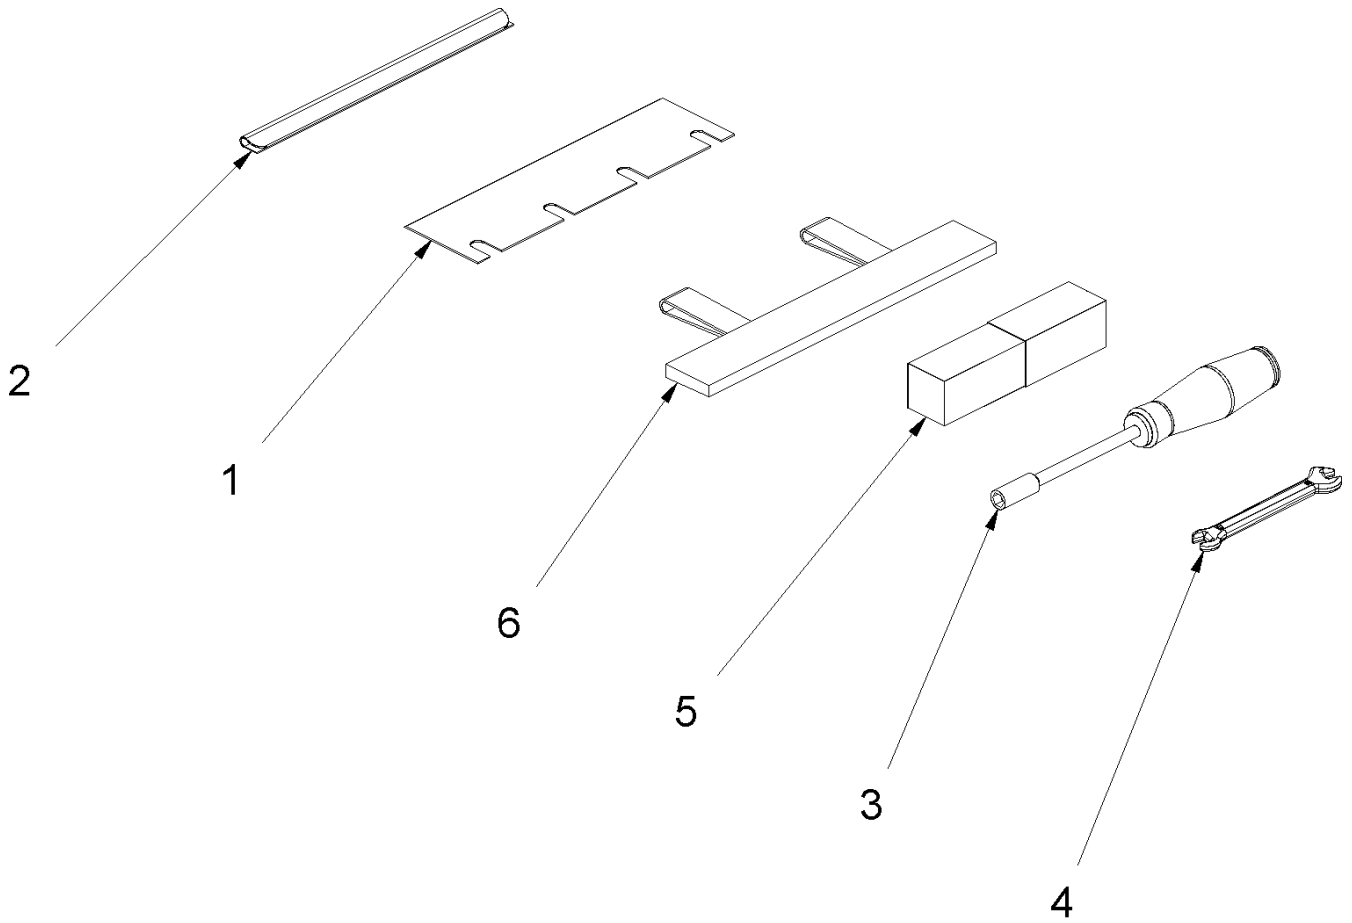

2 Tool kit

---

2 Tool kit

Item no.	Article no.	Description	Quantity
1	013345	Spare blades, 210 x 60 x 1 mm Duro/Vario	1
2	015229	Blade protection 210mm	1
3	017598	Special key SW10 Wolff	1
4	017612	Double fork wrench sw10/13 mm	1
5	014962	Plastic box 30x65 SM1200/SM800/Duro/LS	1
6	033203	Blade protection Duro/Vario/Eco/Primo	1