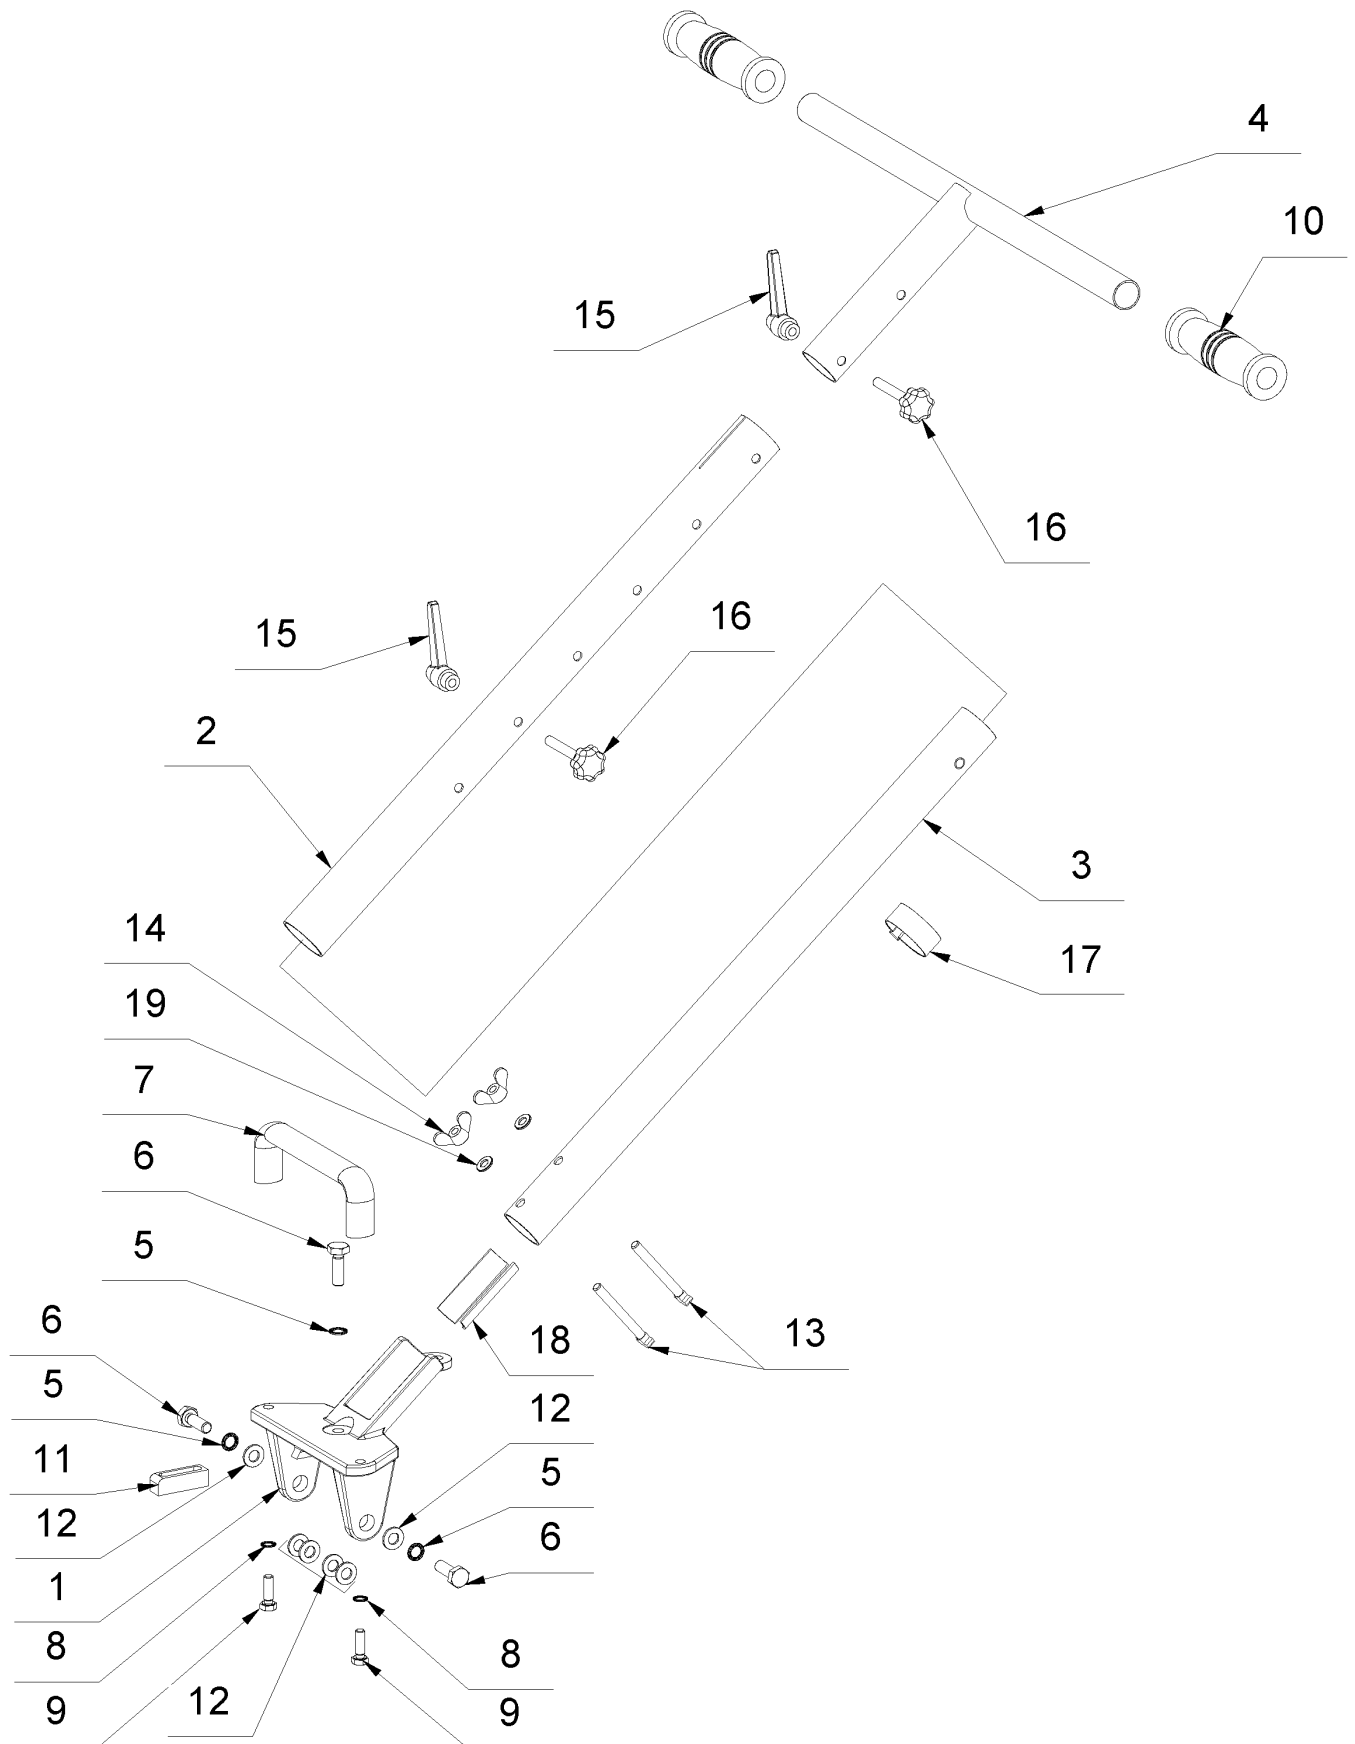

2 Handle

2 Handle

Item no.	Article no.	Description	Quantity
1	054368	Grip Frame Eco-Stripper ab 08/09	1
2	085139	Handle Tube cpl. Duro 2.0	1
3	015226	Inner tube Duro	1
4	081980	Stiel Primo-Stripper mit T-Griff kpl.	1
5	014861	Washer M10	3
6	018156	Hexagonal screw M10x 30 DIN 933	3
7	014916	Grip GN565 160mm	1
8	014860	Schnorr Washer M8	2
9	014775	Hexagon bolt M 8x25 DIN 933	2
10	014923	Grip cover/foam	2
11	017954	Fixing device ECO	1
12	014829	Washer M10 DIN 125 A	6
13	014768	T-head bolt M8x70 DIN 186 A	2
14	014824	Wing nut M8 DIN 315	2
15	014877	Clamping lever M8 Duro	2
16	014919	Star grip bolt M8x55	2
17	178579	Velcro cable tie 20cm black	1
18	014932	Rubber sleeve	1
19	014828	Washer M8 DIN 125 A	2