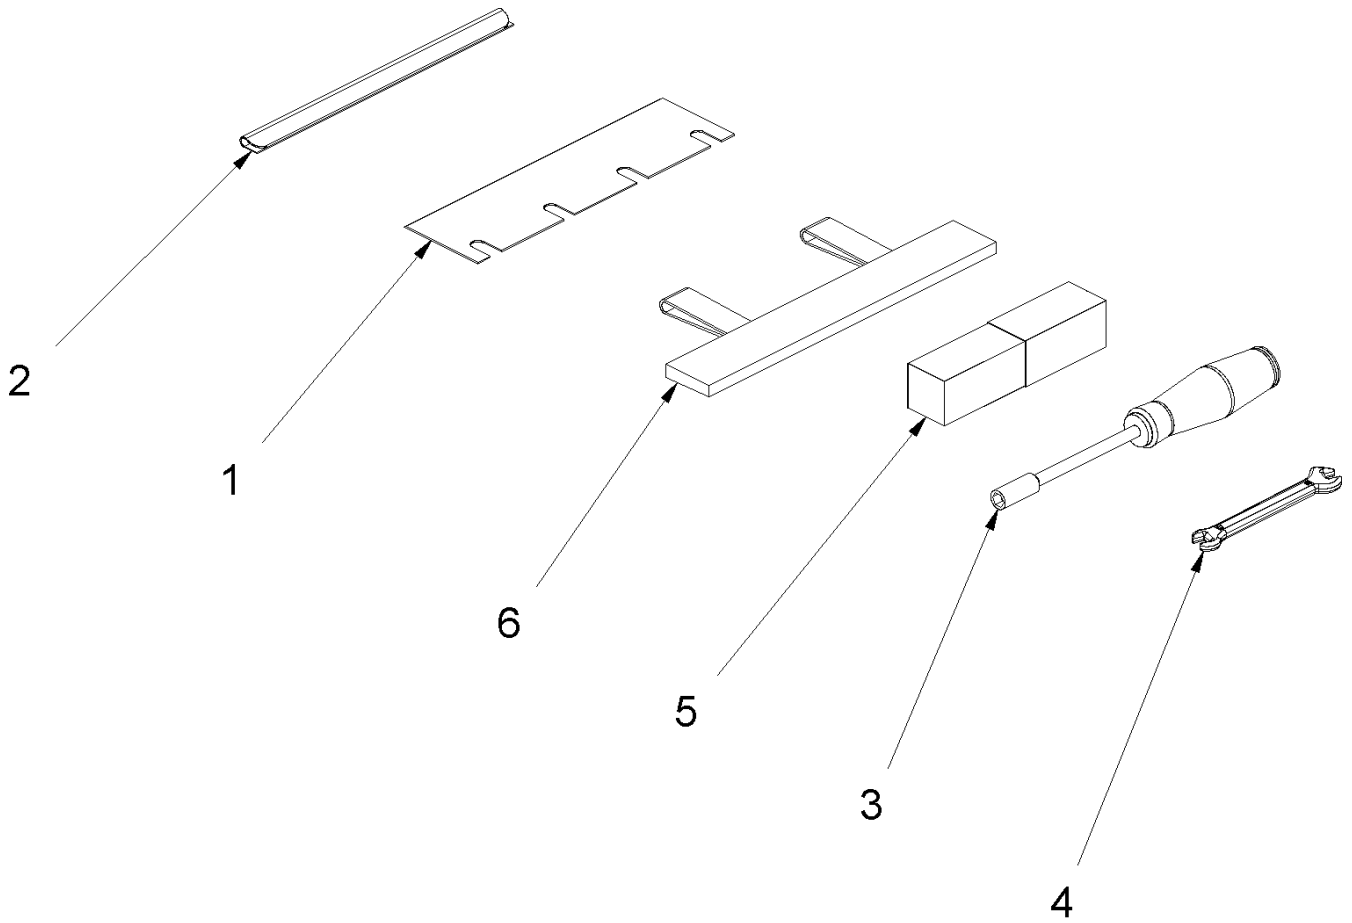

4 Tool kit

---

4 Tool kit

Item no.	Article no.	Description	Quantity
1	013345	Spare blades, 210 x 60 x 1 mm Duro/Vario	1
2	015229	Blade protection 210mm	1
3	017598	Special key SW10 Wolff	1
4	017612	Double fork wrench sw10/13 mm	1
5	014962	Plastic box 30x65 SM1200/SM800/Duro/LS	1
6	033203	Blade protection Duro/Vario/Eco/Primo	1