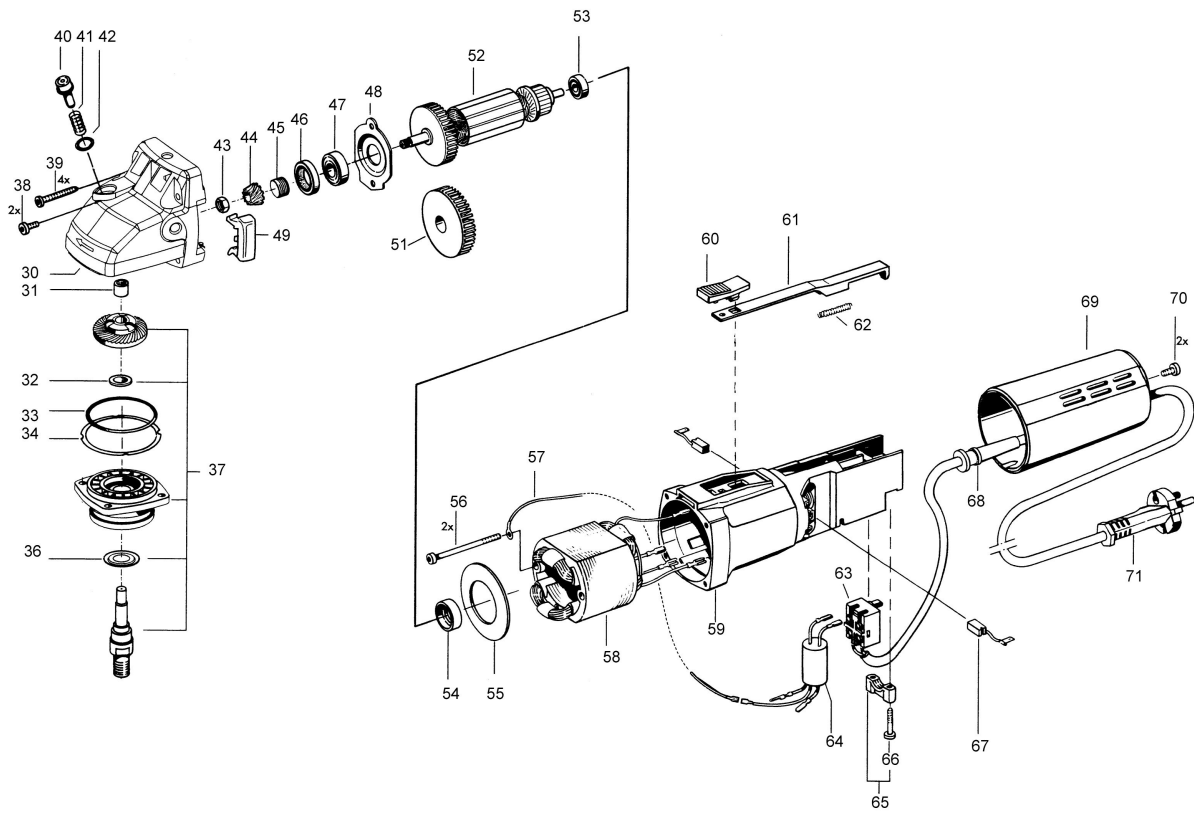

1 Motor 230V see 165921

1 Motor 230V see 165921

Item no.	Article no.	Description	Quantity
30	019452	Gear shaft Flex Junio03	1
31	015171	Bearing HK 0810	1
32	018088	shim ring	1
33	019454	O-Ring 48x1,2	1
34	018757	Spacer 0,2L Flex Junio03	1
36	019455	Sealing ring Flex Junio03	1
37	019456	Gear shaft inst. Flex Junio03	1
38	018048	Screw KT Flex Junio 03	2
39	018019	screw KT Flex Junio03	4
40	019457	Locking stud Flex Junio03	1
41	019458	Pressure spring 9x14,5x0,6	1
42	019459	O-Ring 12,42x1,78	1
43	018670	Hexagon nut M7	1
44	019460	Pinion Flex Junio03	1
45	019461	Bushing	1
46	019462	Sealing bushing Flex Junio03	1
47	017001	Ball Bearing 6000 2RSH	1
48	019463	Bearing cover Flex Junio03	1
49	019464	Air guide	2
51	019465	Wing Flex Junio03	1
52	019466	Armature 230V Flex Junio03/Piranha	1
53	014642	ZZZBall bearing 607 2RS C3ZZZ	1
54	019266	Bearing ring Combi Stripper /Junio 03	1
55	019468	Air circulation Flex Junio03	1
56	018049	Screw Flex Junio 03	2
57	019469	Braid f.capacitor	1
58	019470	Magnetic field 230V Flex Junio03/Piranha	1
59	018634	Motor housing Flex Junio03	1
60	015182	Shift lever Junio03,Kombi	1
61	015181	Shifter rod Junio03,Kombi	1
62	019473	Pressure spring 6,2x28x0,5	1
63	015177	Switch (shifter)Kombi-Str./HS500/HS800/J	1
64	015176	Condenser 230V Kombi	1
65	019476	Cable clamb cpl. 230V Flex Junio03	1