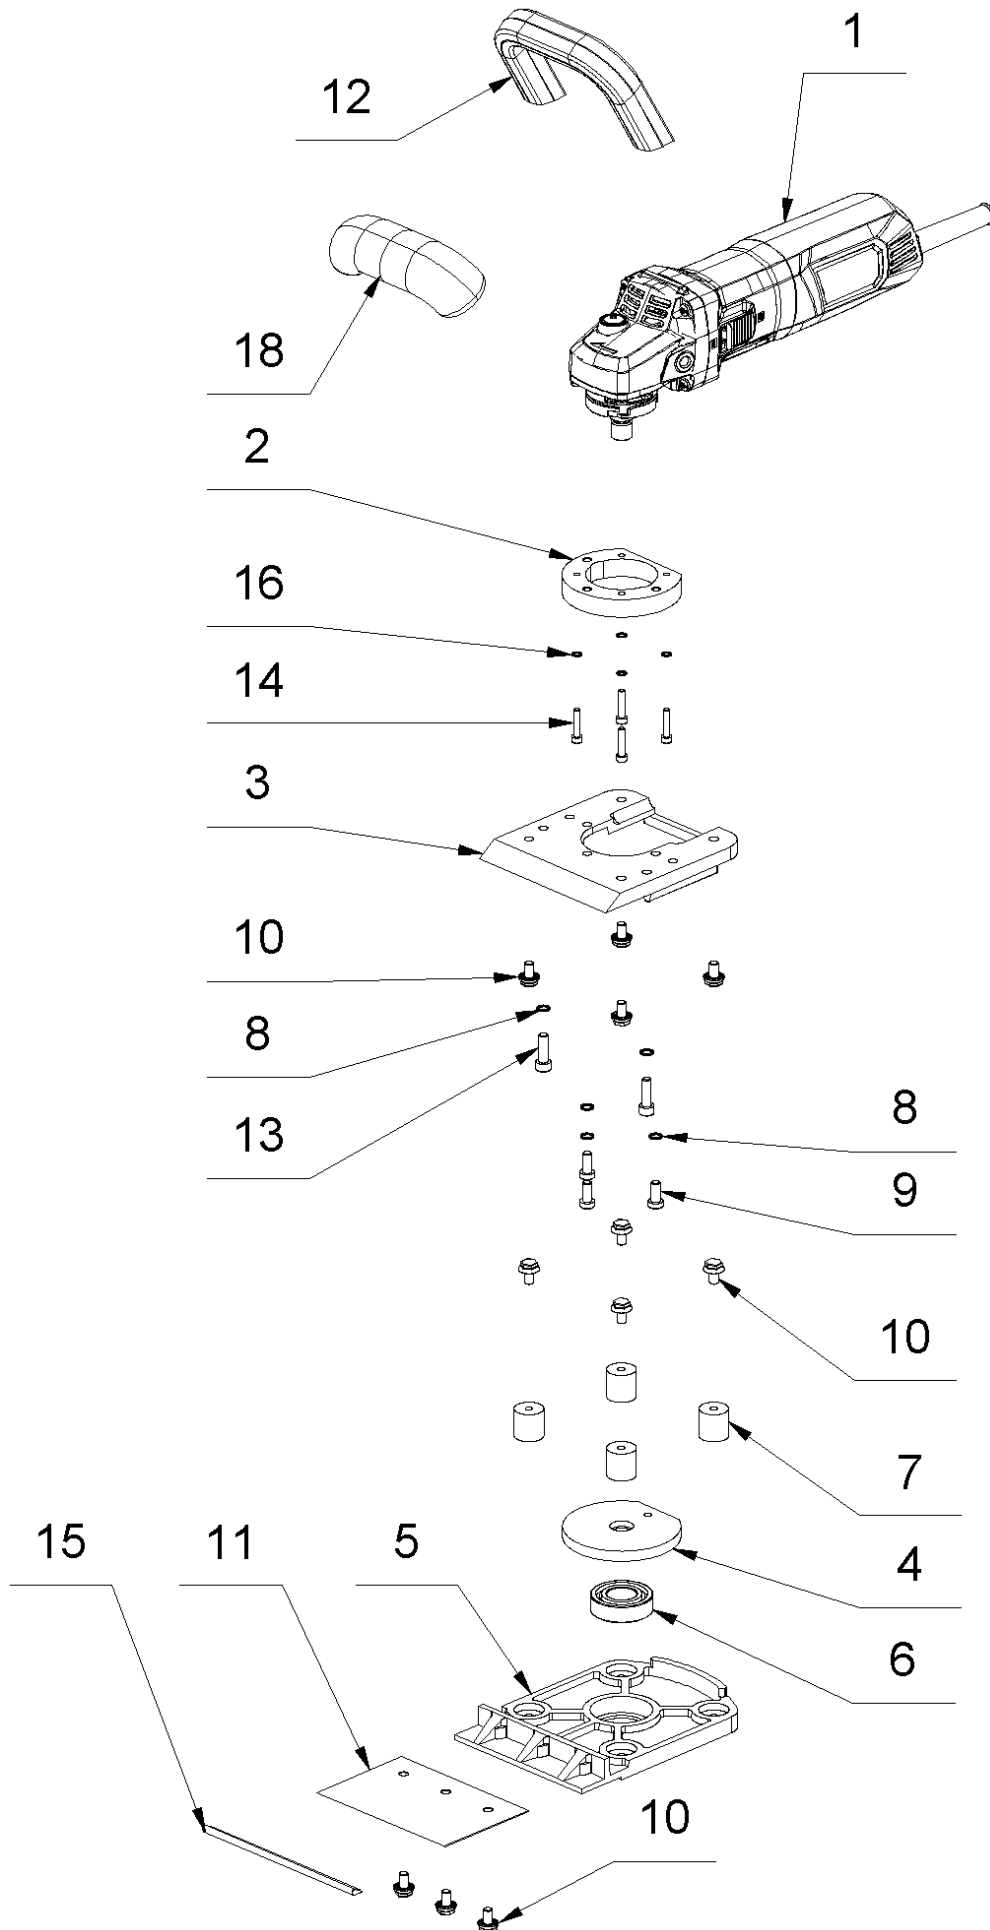

1 Machine

1 Machine

Item no.	Article no.	Description	Quantity
1	162797	Motor green L125 230V/50-60Hz/1200W	1
2	010336	Adapterflansch Akku Junio L125-18.0V	1
3	017586	Bearing plate new HS 800/Junio	1
4	010349	Eccentric disc Akku Junio L125-18.0V	1
5	015187	Striking foot Junio	1
6	014703	Ball-bearing 6004	1
7	014929	Rubber bearing Junio Stripper	4
8	014859	Schnorr washer M6	5
9	014728	Cylinder head screw M6x14 DIN 6912	3
10	014747	Safety screw M6x10	11
11	013998	Spare blades 120 mm x 1,0 mm	1
12	017888	Handle Handstripper Junio	1
13	014730	Cylinder head screw M 6x20 DIN 912	2
14	017725	Cylinder head screw M4x20 DIN 912	4
15	015317	Blade protection 135mm	1
16	016961	Snorr washer M4	4
18	014923	Grip cover/foam	1
o.Abb.	059185	Plug adapter 2-pole 230V CH T11	1
o.Abb.	073312	Adapter Plug 2-pol.230V SK2 UK/Euro	1
o.Abb.	084419	Plug 3-pole Heavy Duty 10A AUS	1