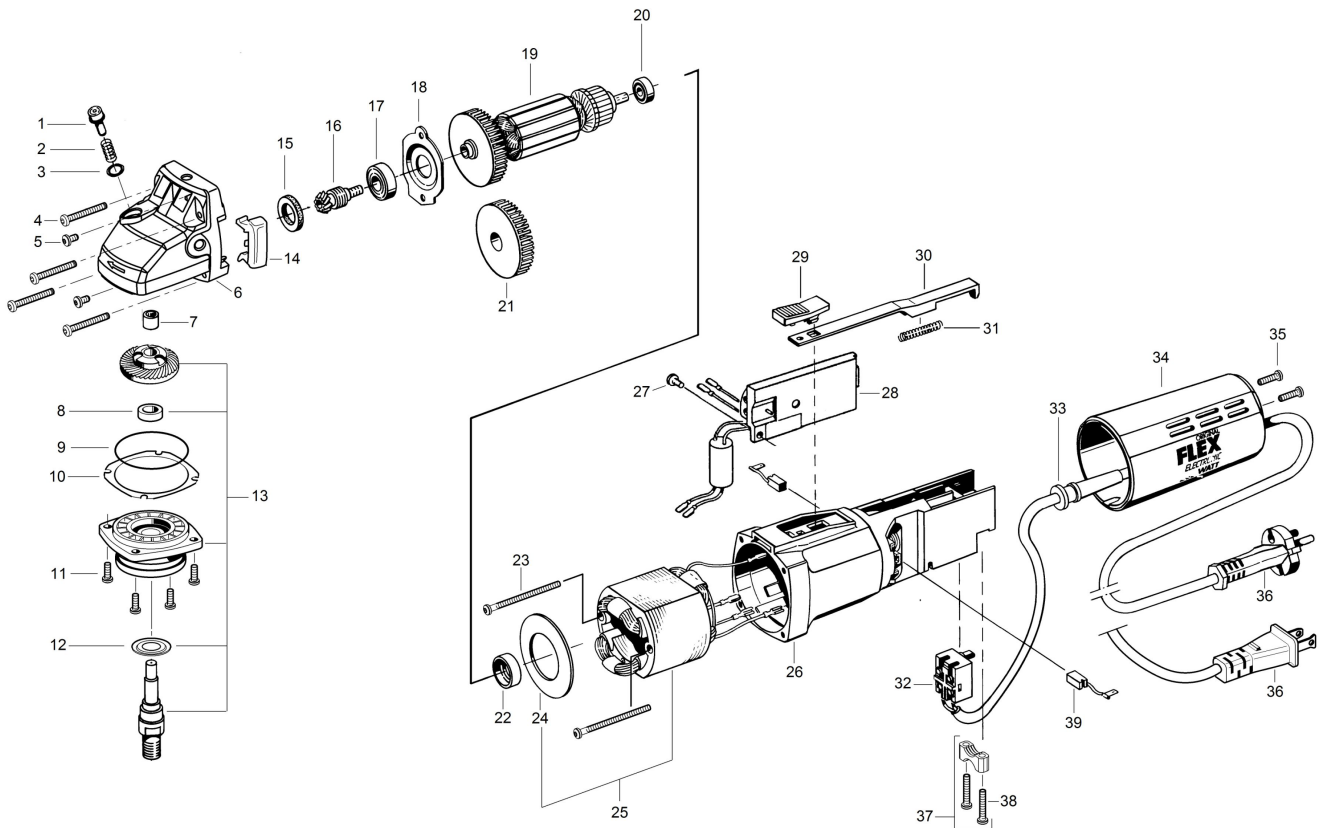

1 Motor 230V see 165921

1 Motor 230V see 165921

Item no.	Article no.	Description	Quantity
1	041108	Locking button cpl. Flex Junio07	1
2	019458	Pressure spring 9x14,5x0,6	1
3	019459	O-Ring 12,42x1,78	1
4	018019	screw KT Flex Junio03	1
5	018048	Screw KT Flex Junio 03	1
6	041109	Gear block housing Flex Junio07	1
7	015171	Bearing HK 0810	1
8	041141	Distance ring Flex Junio07	4
9	019454	O-Ring 48x1,2	1
10	018757	Spacer 0,2L Flex Junio03	1
11	017725	Cylinder head screw M4x20 DIN 912	4
12	019455	Sealing ring Flex Junio03	1
13	041144	Gear shaft inst. Flex Junio06	1
14	019464	Air guide	1
15	019462	Sealing bushing Flex Junio03	1
16	041145	Pinion Flex Junio07	1
17	041147	Ball bearing Flex Junio 07	1
18	019463	Bearing cover Flex Junio03	1
19	041096	Armature 230V Flex Junio06	1
20	041146	Ball bearing 607-2RS Flex Junio 07	1
21	019465	Wing Flex Junio03	1
22	019266	Bearing ring Combi Stripper /Junio 03	1
23	018049	Screw Flex Junio 03	1
24	019468	Air circulation Flex Junio03	1
25	041099	Magnetic field 230V Flex Junio06	1
26	018634	Motor housing Flex Junio03	1
27	018039	Screw KT4x12 Motor Duro 2.0	1
28	041149	Elektronic 230V Flex Junio06	2
29	015182	Shift lever Junio03,Kombi	1
30	015181	Shifter rod Junio03,Kombi	1
31	019473	Pressure spring 6,2x28x0,5	2
32	015177	Switch (shifter)Kombi-Str./HS500/HS800/J	2
33	015179	Cable casing Kombi (in motorhousing}	1
33	019488	Rubber sleeve 115V	1