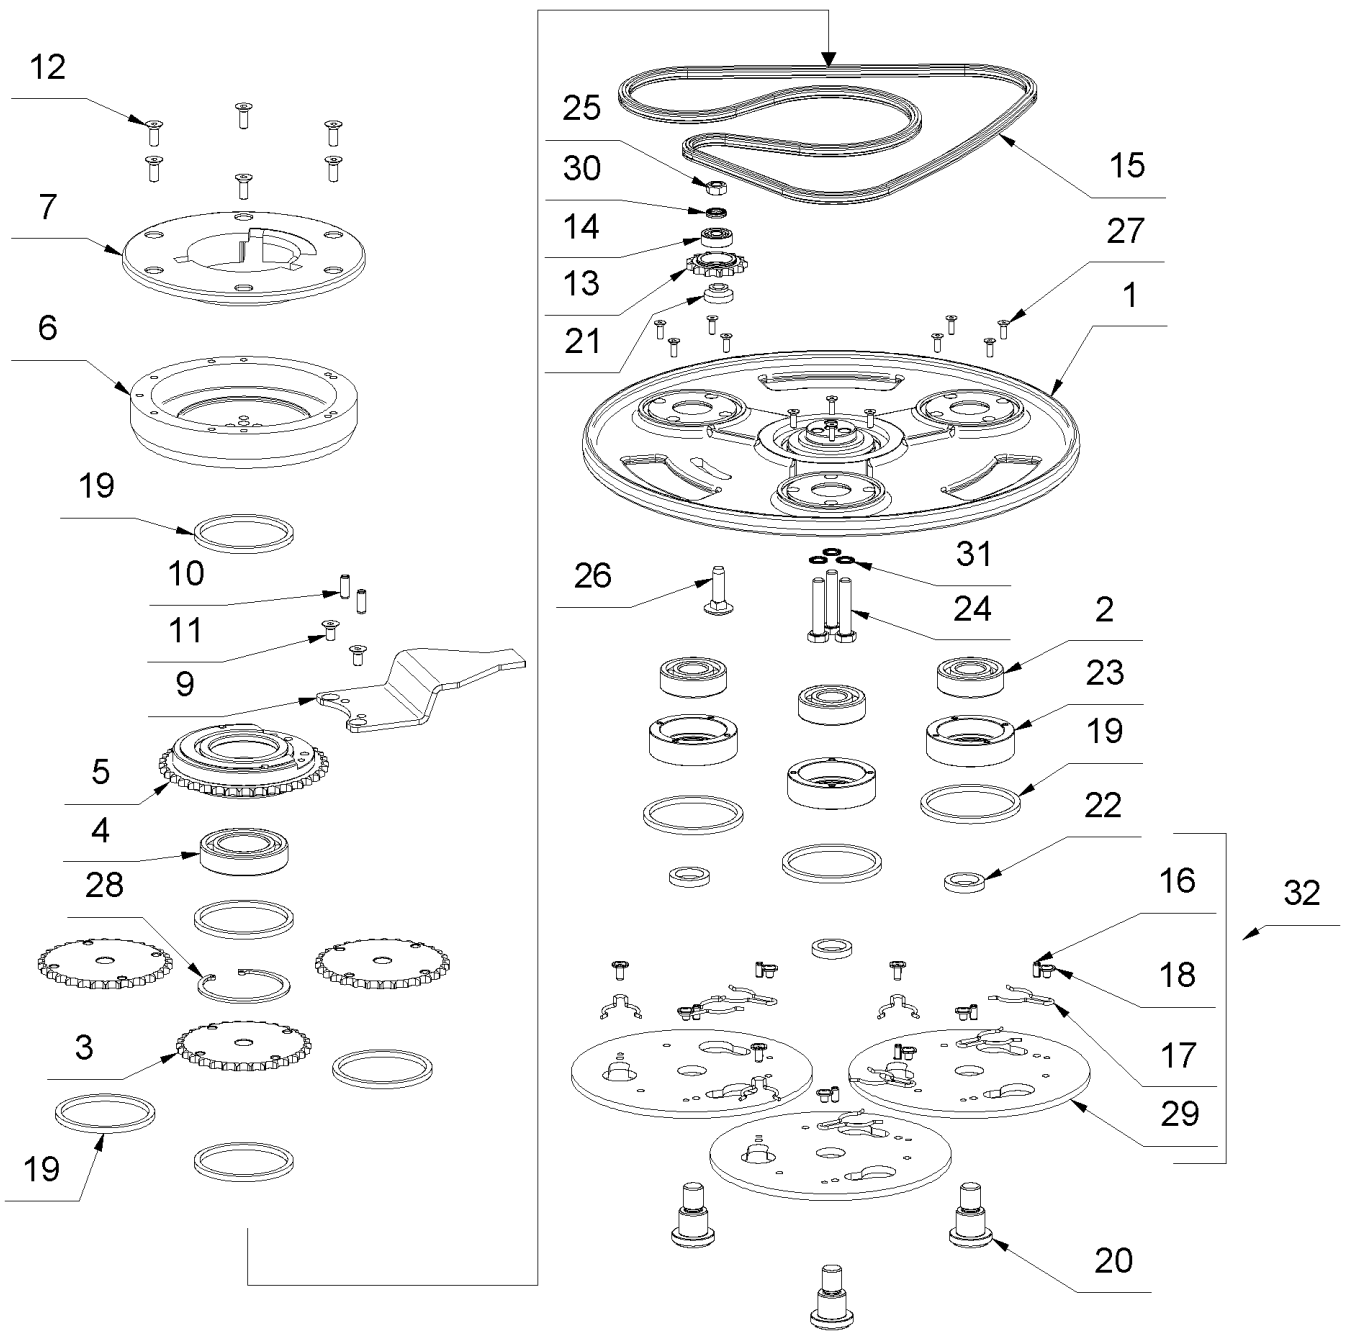

3 Satellite disc DIA

Item no.	Article no.	Description	Quantity
1	072823	Washer Akutt Dreisch.teller	1
2	084924	Rubber disc EPDM Ø13x30x10	3
3	084925	Washer 13x32x1,5 DIN 522	3
4	086025	Flat head screw M10x16 similar DIN 923	3

1 Triple-disc-plate

1 Triple-disc-plate

Item no.	Article no.	Description	Quantity
1	079831	CAst plate Three disc plate	1
2	073006	Ball bearing 6204 2RSH/C3GJN	3
3	072819	Sprocket wheel	3
4	073007	Ball bearing 6007 2RS1/C3GJN	1
5	080360	Sprocket wheel Z38	1
6	080353	Axle Drive shaft	1
7	072788	Clutch Malish Clarke	1
9	072817	Driving feature	1
10	018128	Cylindrical pin 6x 16 DIN 6325	2
11	014755	Countersunk screw M6x12 DIN 7991 10.9	2
12	014756	Countersunk screw M6x16 DIN 7991 10.9	6
13	078630	Chain wheel Z13 Dreischeibenteller 2015	1
14	078608	Rillenkugellager SKF DIN625-608-2RSH SH	1
15	073011	Roller chain 130 chain links	1
16	080684	spring pin 5x10 ISO 8752	9
17	080682	Spring	9
18	080689	Lens head screw M 5x 6 ISO 7380	9
19	080343	Felt ring Ø70xØ62x4	8
20	080352	Flange screw M14 LH	3
21	080348	Distance ring	1
22	080347	Ring Ø20xØ28x5	3
23	080346	bushing	3
24	014776	Hexagon bolt M 8x 40 DIN 931	3
25	014810	Hexagon nut M 8 DIN 934 I6I/I8I	1
26	176477	Flat round screw M8X35A2 DIN 603	1
27	017703	Countersunk screw M4x12 DIN 7991 10.9	12
28	014856	Safety washer I62 DIN 472	1
29	080754	Bayonet disc 2 Dreischeibenteller	3
30	066929	Safety washer M 8	1
31	014860	Schnorr Washer M8	3
32	081942	Spider Clutch Plate	1

2 Satellite disc Velcro

2 Satellite disc Velcro

Item no.	Article no.	Description	Quantity
1	079614	Washer Klett Dreisch.teller	1
2	072815	Flat head screw M10x6	3
3	075687	Velcro disc blue 178mm	1

3 Satellite disc DIA