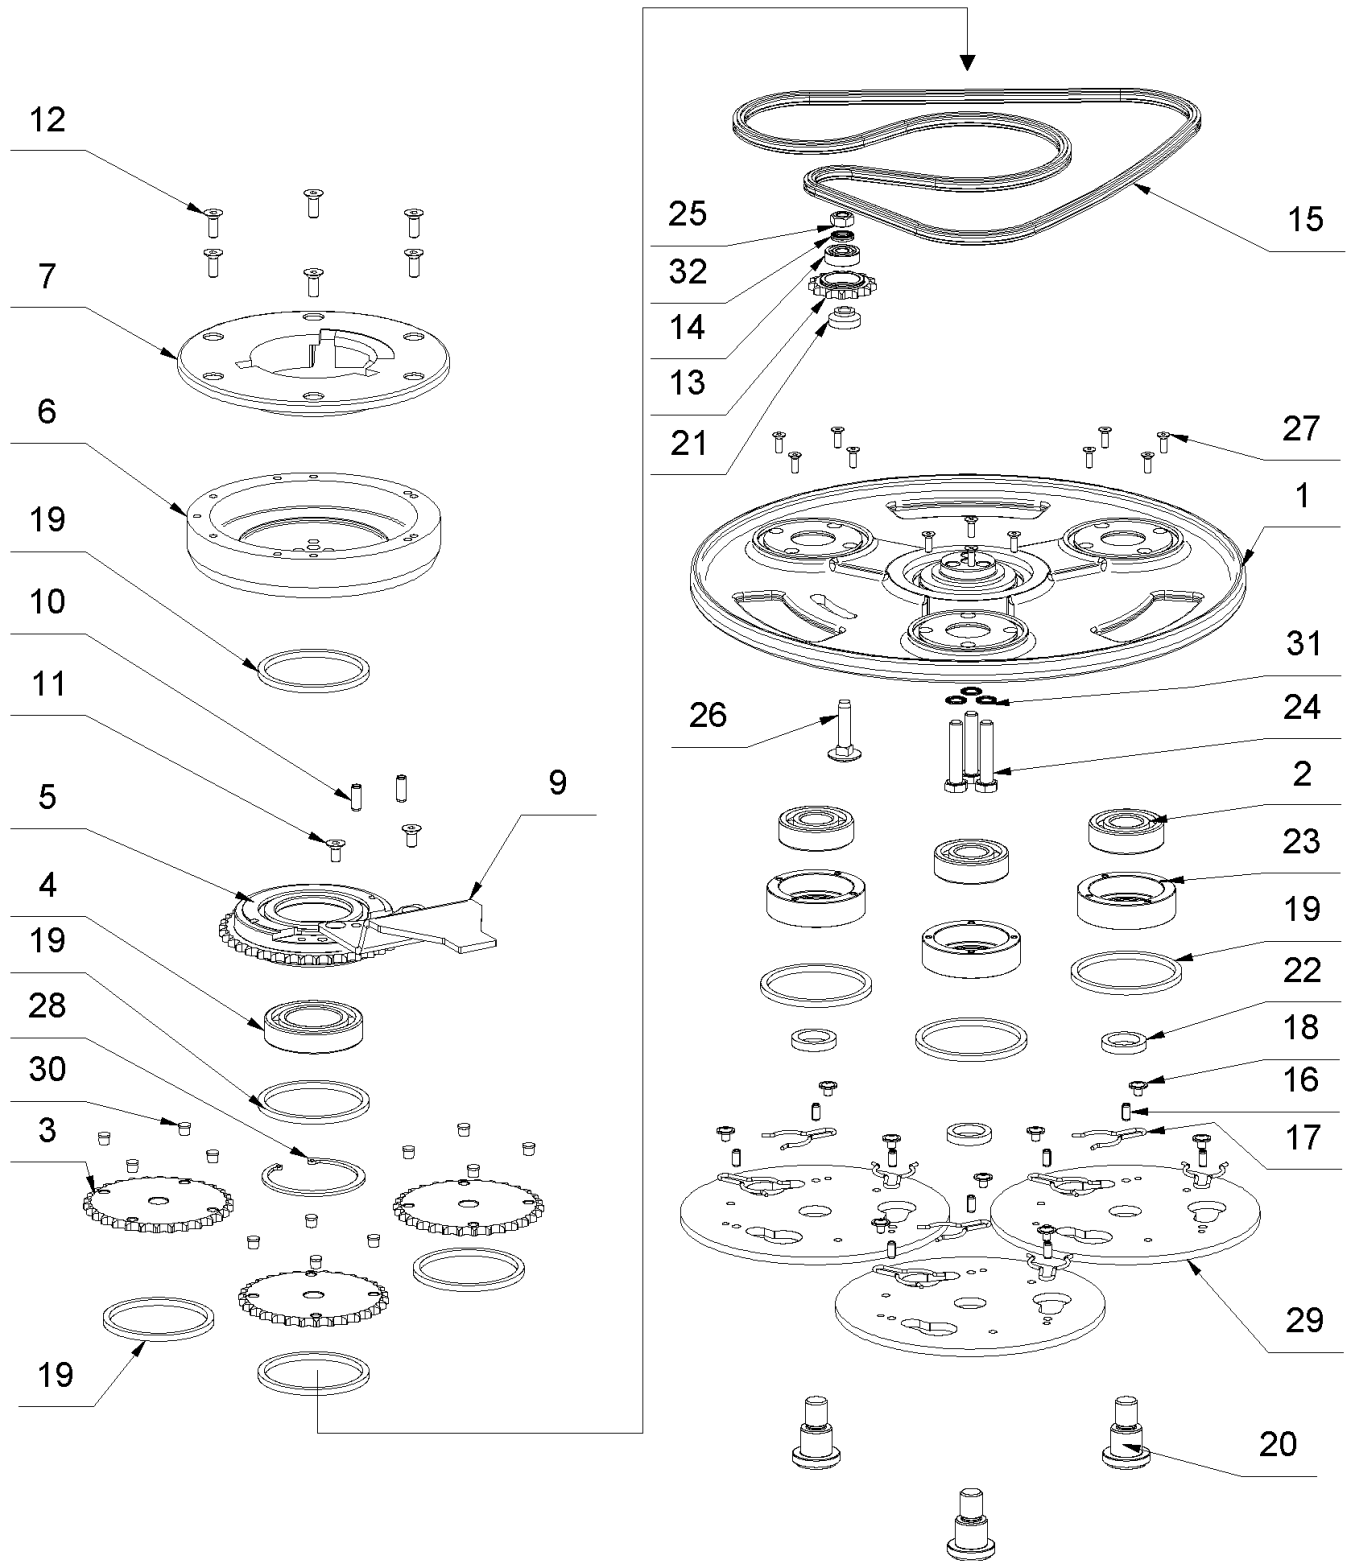

1 Triple-disc-plate

1 Triple-disc-plate

Item no.	Article no.	Description	Quantity
1	079831	CAst plate Three disc plate	1
2	073006	Ball bearing 6204 2RSH/C3GJN	3
3	072819	Sprocket wheel	3
4	073007	Ball bearing 6007 2RS1/C3GJN	1
5	080360	Sprocket wheel Z38	1
6	080353	Axle Drive shaft	1
7	174649	Clutch Malish Clarke until 2018	1
9	072817	Driving feature	1
10	018128	Cylindrical pin 6x 16 DIN 6325	2
11	014755	Countersunk screw M6x12 DIN 7991 10.9	2
12	014756	Countersunk screw M6x16 DIN 7991 10.9	6
13	078630	Chain wheel Z13 Dreischeibenteller 2015	1
14	078608	Rillenkugellager SKF DIN625-608-2RSH SH	1
15	073011	Roller chain 130 chain links	1
16	080684	spring pin 5x10 ISO 8752	9
17	080682	Spring	9
18	080689	Lens head screw M 5x 6 ISO 7380	9
19	080343	Felt ring Ø70xØ62x4	8
20	080352	Flange screw M14 LH	3
21	080348	Distance ring	1
22	080347	Ring Ø20xØ28x5	3
23	080346	bushing	3
24	014776	Hexagon bolt M 8x 40 DIN 931	3
26	176477	Flat round screw M8X35A2 DIN 603	1
27	014810	Hexagon nut M 8 DIN 934 I6I/I8I	1
27	017703	Countersunk screw M4x12 DIN 7991 10.9	12
28	014856	Safety washer I62 DIN 472	1
29	080754	Bayonet disc 2 Dreischeibenteller	3
30	080764	Protection stopper Ø 6,6	12
31	014860	Schnorr Washer M8	3
32	066929	Safety washer M 8	1