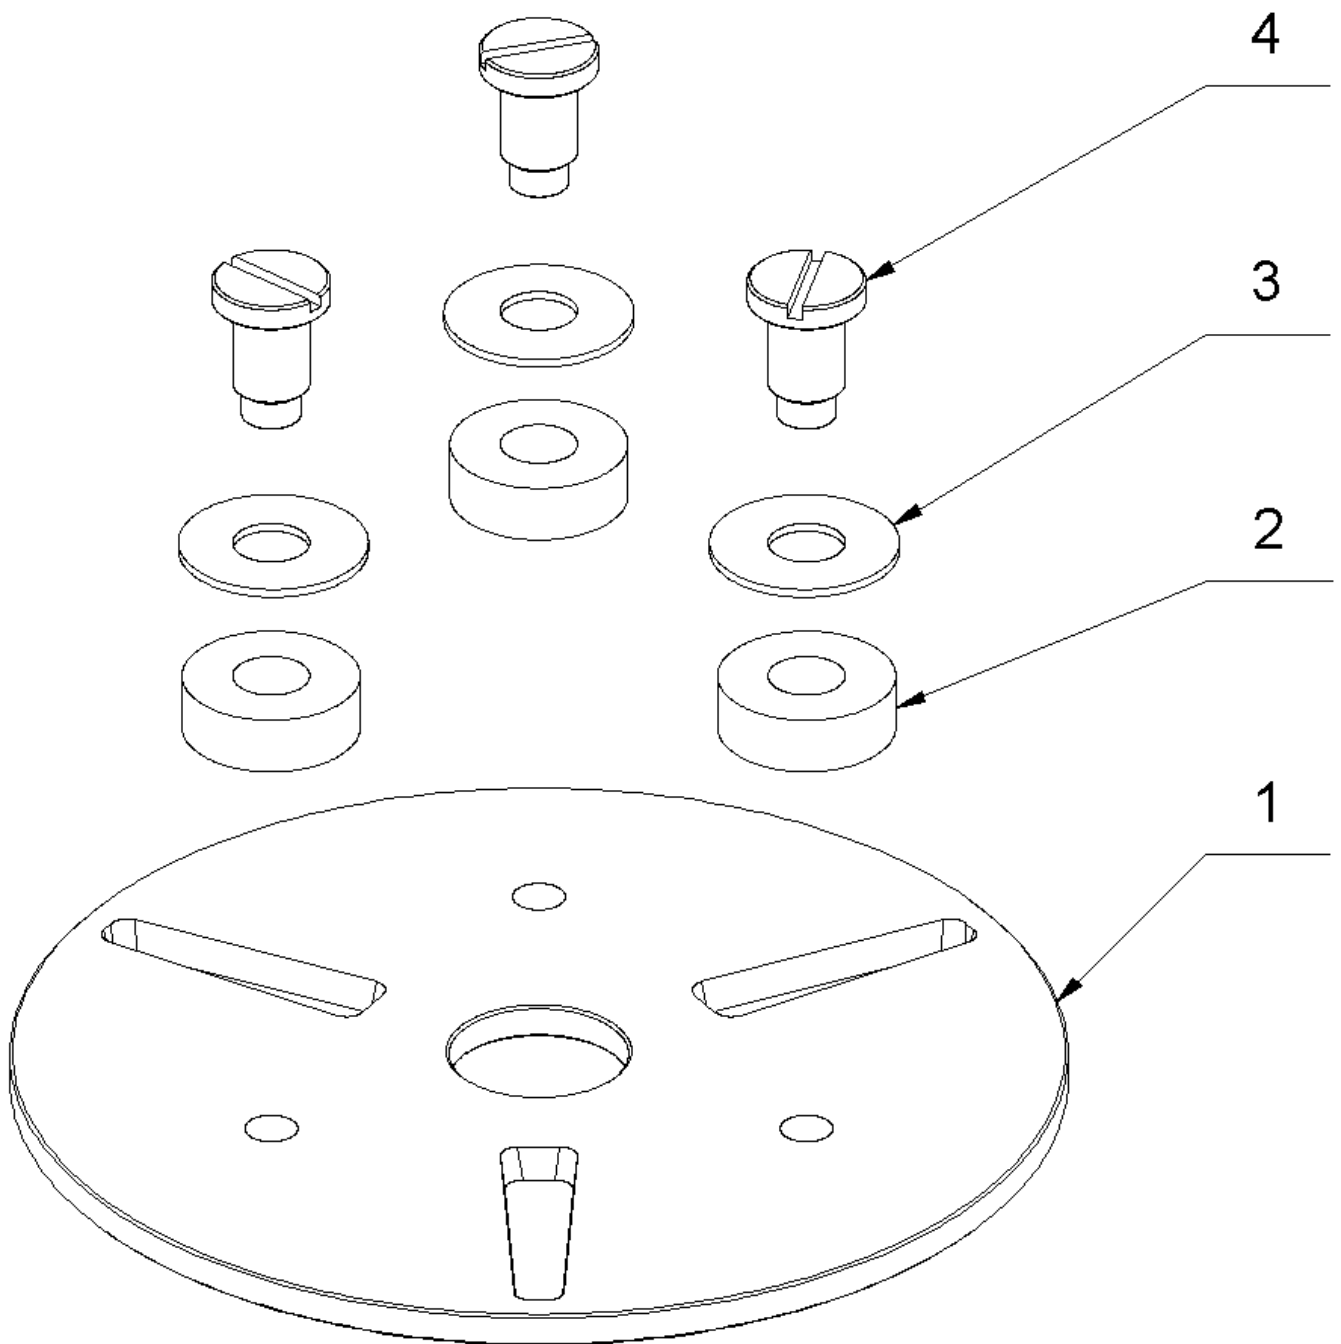

1 Triple-disc-plate

1 Triple-disc-plate

Item no.	Article no.	Description	Quantity
1	079831	CAst plate Three disc plate	1
2	073006	Ball bearing 6204 2RSH/C3GJN	3
3	072819	Sprocket wheel	3
4	073007	Ball bearing 6007 2RS1/C3GJN	1
5	080360	Sprocket wheel Z38	1
6	080353	Axle Drive shaft	1
7	072788	Clutch Malish Clarke	1
9	072817	Driving feature	1
10	018128	Cylindrical pin 6x 16 DIN 6325	2
11	014755	Countersunk screw M6x12 DIN 7991 10.9	2
12	014756	Countersunk screw M6x16 DIN 7991 10.9	6
13	078630	Chain wheel Z13 Dreischeibenteller 2015	1
14	078608	Rillenkugellager SKF DIN625-608-2RSH SH	1
15	073011	Roller chain 130 chain links	1
16	080684	spring pin 5x10 ISO 8752	9
17	080682	Spring	9
18	080689	Lens head screw M 5x 6 ISO 7380	9
19	080343	Felt ring Ø70xØ62x4	8
20	080352	Flange screw M14 LH	3
21	080348	Distance ring	1
22	080347	Ring Ø20xØ28x5	3
23	080346	bushing	3
24	014776	Hexagon bolt M 8x 40 DIN 931	3
25	014810	Hexagon nut M 8 DIN 934 I6I/I8I	1
26	176477	Flat round screw M8X35A2 DIN 603	1
27	017703	Countersunk screw M4x12 DIN 7991 10.9	12
28	014856	Safety washer I62 DIN 472	1
29	080754	Bayonet disc 2 Dreischeibenteller	3
30	066929	Safety washer M 8	1
31	014860	Schnorr Washer M8	3
32	081942	Spider Clutch Plate	1

2 Satellite disc Velcro

2 Satellite disc Velcro

Item no.	Article no.	Description	Quantity
1	079614	Washer Klett Dreisch.teller	1
2	072815	Flat head screw M10x6	3
3	075687	Velcro disc blue 178mm	1

3 Satellite disc DIA

3 Satellite disc DIA

Item no.	Article no.	Description	Quantity
1	072823	Washer Akutt Dreisch.teller	1
2	084924	Rubber disc EPDM Ø13x30x10	3
3	084925	Washer 13x32x1,5 DIN 522	3
4	086025	Flat head screw M10x16 similar DIN 923	3