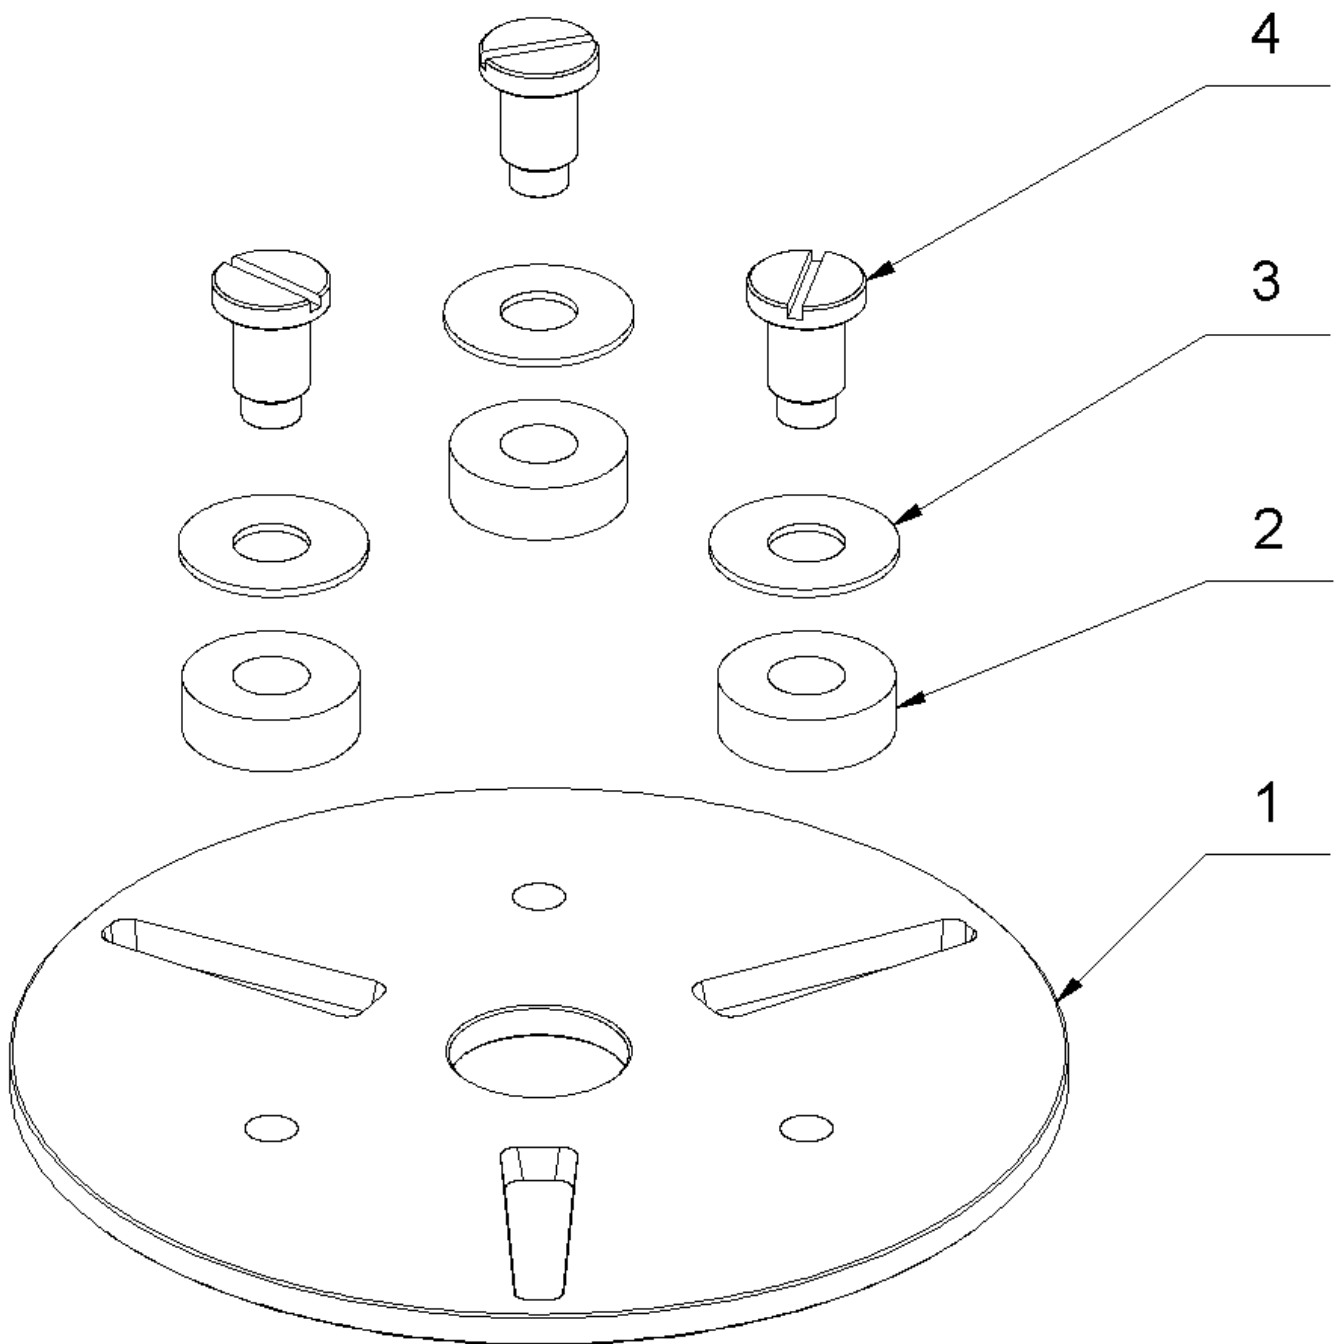

1 Triple-disc-plate

1 Triple-disc-plate

Item no.	Article no.	Description	Quantity
1	079831	CAst plate Three disc plate	1
2	073006	Ball bearing 6204 2RSH/C3GJN	3
3	072819	Sprocket wheel	3
4	073007	Ball bearing 6007 2RS1/C3GJN	1
5	080360	Sprocket wheel Z38	1
6	080353	Axle Drive shaft	1
7	174649	Clutch Malish Clarke until 2018	1
9	072817	Driving feature	1
10	018128	Cylindrical pin 6x 16 DIN 6325	2
11	014755	Countersunk screw M6x12 DIN 7991 10.9	2
12	014756	Countersunk screw M6x16 DIN 7991 10.9	6
13	078630	Chain wheel Z13 Dreischeibenteller 2015	1
14	078608	Rillenkugellager SKF DIN625-608-2RSH SH	1
15	073011	Roller chain 130 chain links	1
16	080684	spring pin 5x10 ISO 8752	9
17	080682	Spring	9
18	080689	Lens head screw M 5x 6 ISO 7380	9
19	080343	Felt ring Ø70xØ62x4	8
20	080352	Flange screw M14 LH	3
21	080348	Distance ring	1
22	080347	Ring Ø20xØ28x5	3
23	080346	bushing	3
24	014776	Hexagon bolt M 8x 40 DIN 931	3
26	176477	Flat round screw M8X35A2 DIN 603	1
27	014810	Hexagon nut M 8 DIN 934 I6I/I8I	1
27	017703	Countersunk screw M4x12 DIN 7991 10.9	12
28	014856	Safety washer I62 DIN 472	1
29	080754	Bayonet disc 2 Dreischeibenteller	3
30	080764	Protection stopper Ø 6,6	12
31	014860	Schnorr Washer M8	3
32	066929	Safety washer M 8	1

2 Satellite disc Velcro

2 Satellite disc Velcro

Item no.	Article no.	Description	Quantity
1	079614	Washer Klett Dreisch.teller	1
2	072815	Flat head screw M10x6	3
3	075687	Velcro disc blue 178mm	1

3 Satellite disc DIA

3 Satellite disc DIA

Item no.	Article no.	Description	Quantity
1	072823	Washer Akutt Dreisch.teller	1
2	084924	Rubber disc EPDM Ø13x30x10	3
3	084925	Washer 13x32x1,5 DIN 522	3
4	086025	Flat head screw M10x16 similar DIN 923	3