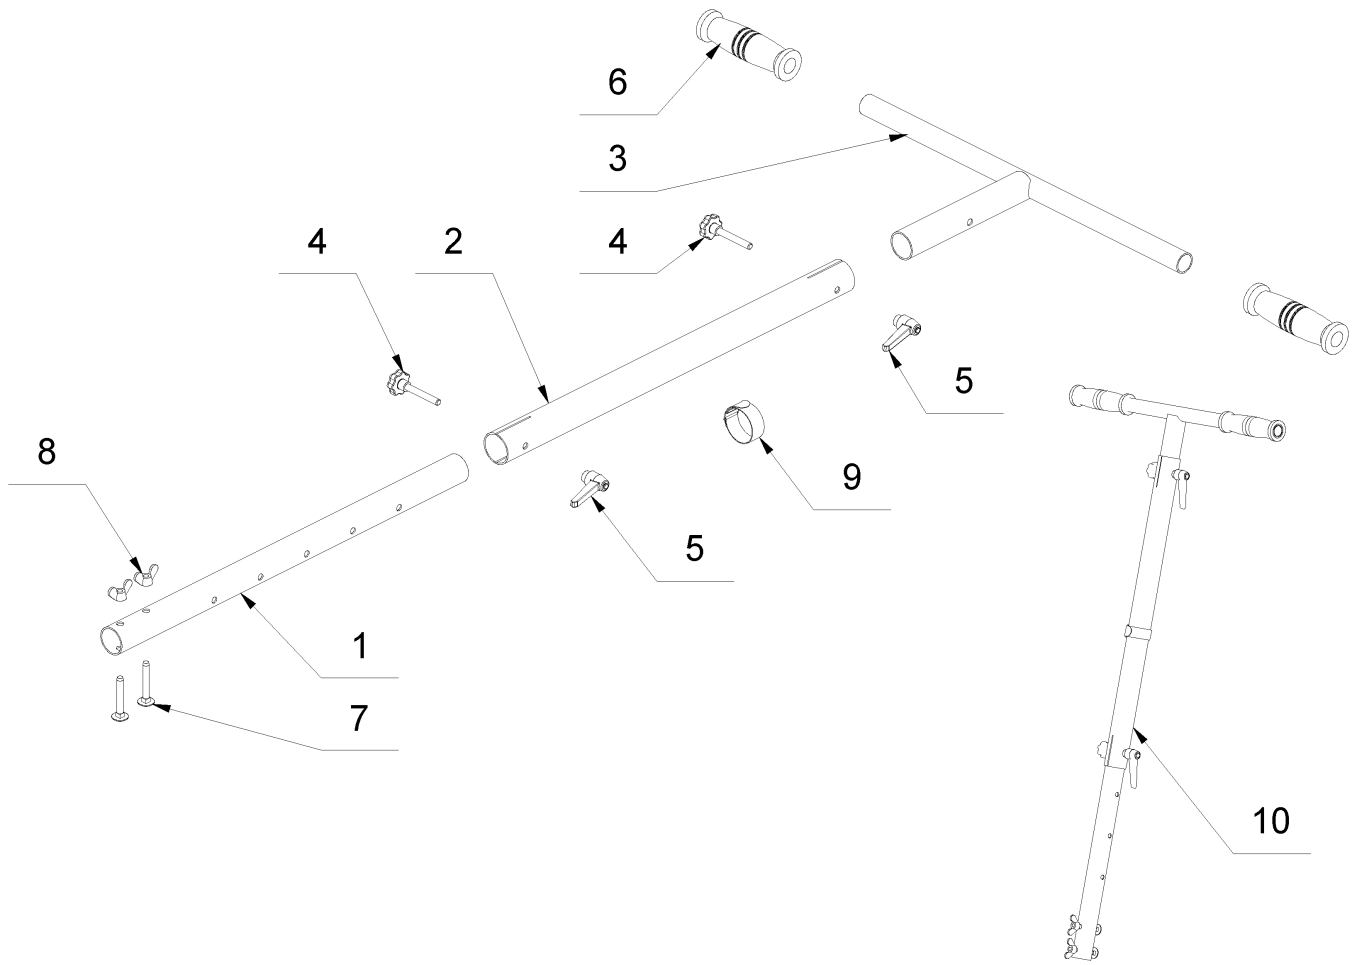

12 Blade holder set ECO

12 Blade holder set ECO

Item no.	Article no.	Description	Quantity
1	015223	Deflector new Duro/Vario/Eco/Primo	1
2	014772	Hexagon head bolt M 6x22 DIN 933	4
3	014815	Hexagon nut M6 DIN985	4
4	014827	Washer M6 DIN 125 A	4
5	014962	Plastic box 30x65 SM1200/SM800/Duro/LS	1

2 Handle T compl.

2 Handle T compl.

Item no.	Article no.	Description	Quantity
1	062802	Interior Tube Duro Handel VG	1
2	062803	Exterior Tube Duro Handel VG	1
3	062780	Transversal tube DURO JOKA	1
4	014919	Star grip bolt M8x55	2
5	014877	Clamping lever M8 Duro	2
6	014923	Grip cover/foam	2
7	082031	Truss-head screw M8X55 DIN 603	2
8	014824	Wing nut M8 DIN 315	2
9	178579	Velcro cable tie 20cm black	1
10	081980	Stiel Primo-Stripper mit T-Griff kpl.	1

3 Handle compl.

3 Handle compl.

Item no.	Article no.	Description	Quantity
1	062803	Exterior Tube Duro Handel VG	1
2	062802	Interior Tube Duro Handel VG	1
3	014877	Clamping lever M8 Duro	1
4	014919	Star grip bolt M8x55	1
5	014925	Special handle Duro	2
6	014935	End cap outer tube	1
7	014824	Wing nut M8 DIN 315	2
8	082031	Truss-head screw M8X55 DIN 603	2
9	178579	Velcro cable tie 20cm black	1
10	081981	Stiel Primo-Stripper mit VG kpl.	1

4 Circuit diagram

4 Circuit diagram

5 Tool kit #021263

5 Tool kit #021263

Item no.	Article no.	Description	Quantity
1	013345	Spare blades, 210 x 60 x 1 mm Duro/Vario	2
2	015229	Blade protection 210mm	2
3	017598	Special key SW10 Wolff	2
4	017612	Double fork wrench sw10/13 mm	2
5	014962	Plastic box 30x65 SM1200/SM800/Duro/LS	2
6	033203	Blade protection Duro/Vario/Eco/Primo	2