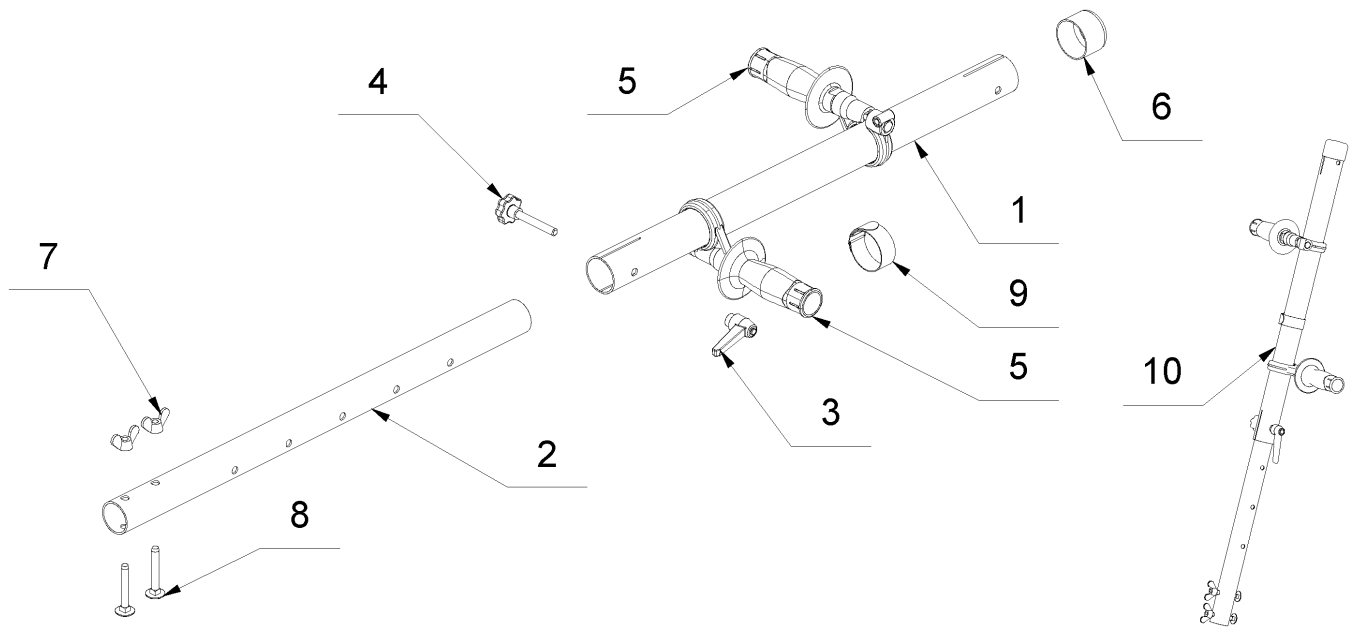

12 Blade holder set ECO

12 Blade holder set ECO

Item no.	Article no.	Description	Quantity
1	015223	Deflector new Duro/Vario/Eco/Primo	1
2	014772	Hexagon head bolt M 6x22 DIN 933	4
3	014815	Hexagon nut M6 DIN985	4
4	014827	Washer M6 DIN 125 A	4
5	014962	Plastic box 30x65 SM1200/SM800/Duro/LS	1

2 Handle T compl.

2 Handle T compl.

Item no.	Article no.	Description	Quantity
1	062802	Interior Tube Duro Handel VG	1
2	062803	Exterior Tube Duro Handel VG	1
3	062780	Transversal tube DURO JOKA	1
4	014919	Star grip bolt M8x55	2
5	014877	Clamping lever M8 Duro	2
6	014923	Grip cover/foam	2
7	082031	Truss-head screw M8X55 DIN 603	2
8	014824	Wing nut M8 DIN 315	2
9	178579	Velcro cable tie 20cm black	1
10	081980	Stiel Primo-Stripper mit T-Griff kpl.	1

3 Handle compl.

3 Handle compl.

Item no.	Article no.	Description	Quantity
1	062803	Exterior Tube Duro Handel VG	1
2	062802	Interior Tube Duro Handel VG	1
3	014877	Clamping lever M8 Duro	1
4	014919	Star grip bolt M8x55	1
5	014925	Special handle Duro	2
6	014935	End cap outer tube	1
7	014824	Wing nut M8 DIN 315	2
8	082031	Truss-head screw M8X55 DIN 603	2
9	178579	Velcro cable tie 20cm black	1
10	081981	Stiel Primo-Stripper mit VG kpl.	1