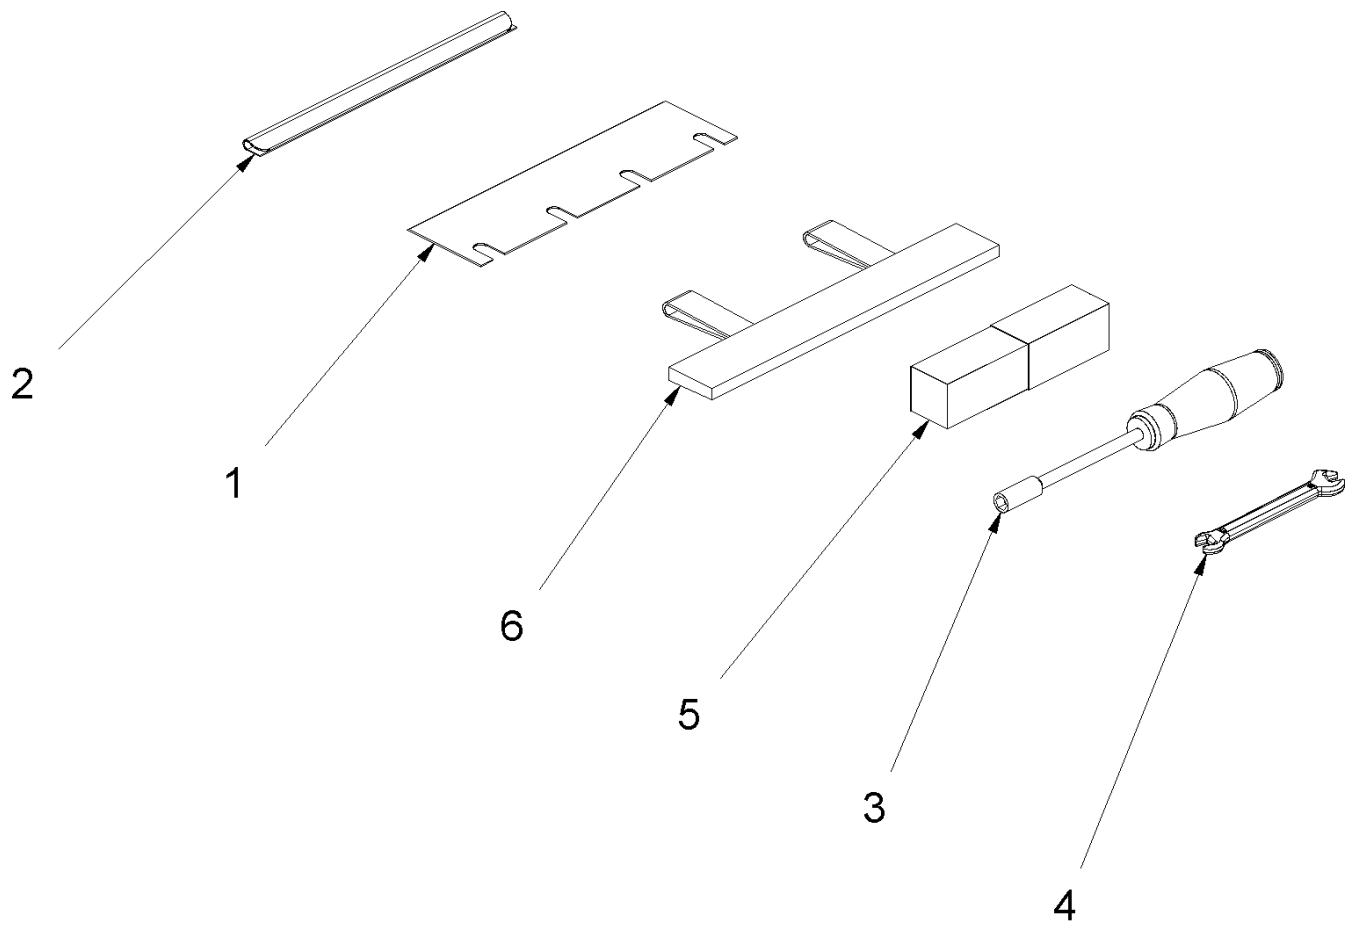

5 Tool kit #021263

---

5 Tool kit #021263

Item no.	Article no.	Description	Quantity
1	013345	Spare blades, 210 x 60 x 1 mm Duro/Vario	2
2	015229	Blade protection 210mm	2
3	017598	Special key SW10 Wolff	2
4	017612	Double fork wrench sw10/13 mm	2
5	014962	Plastic box 30x65 SM1200/SM800/Duro/LS	2
6	033203	Blade protection Duro/Vario/Eco/Primo	2