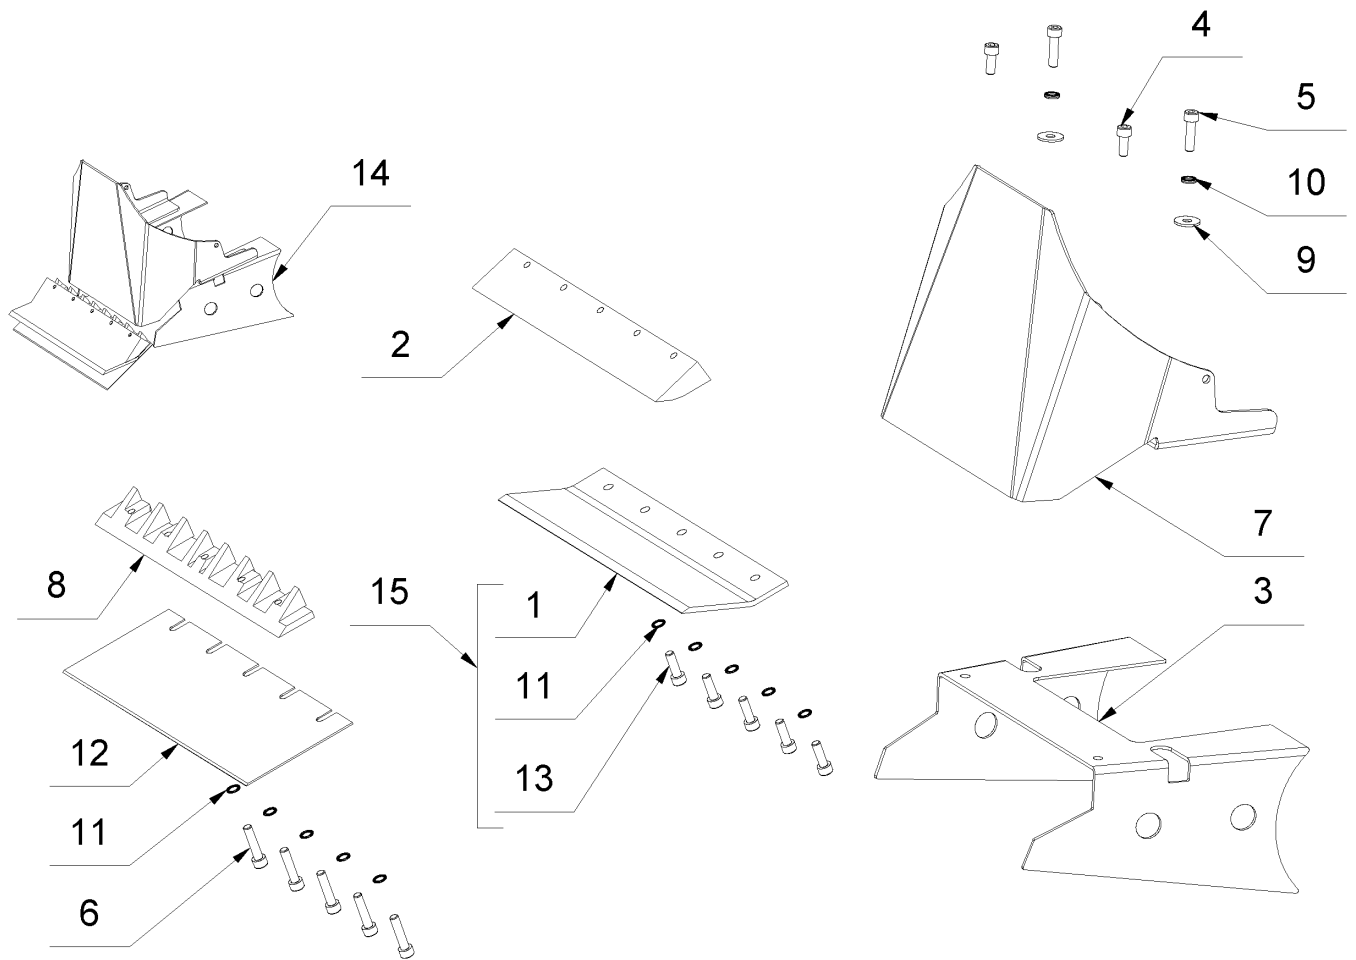

10 Parquet-Set

10 Parquet-Set

Item no.	Article no.	Description	Quantity
1	039361	Blade, heavy type, 350 mm	1
2	063753	blade holder parquet deflector Turbo 2	1
3	053415	run protection Turbo2	1
4	083960	Cylinder head bolt M8x20 10.9 DIN 912	2
5	014736	Cylinder head screw M8x30 DIN 912	2
6	014737	Cylinder head screw M8x35 DIN 912	5
7	063752	parquet deflector new Turbo 2	1
8	073389	Blade holder Parquet set	1
9	018737	Washer 8,4x24x2 DIN 9021 galv.	2
10	066929	Safety washer M 8	2
11	014860	Schnorr Washer M8	10
12	013982	Spare blade, 350 x 120 x 1,5 mm	1
13	014735	Cylinder head screw M8x25 DIN 912	5
14	063754	Parquet deflector set Turbo 2	1
15	039362	Special blade, heavy type, 350 mm	1