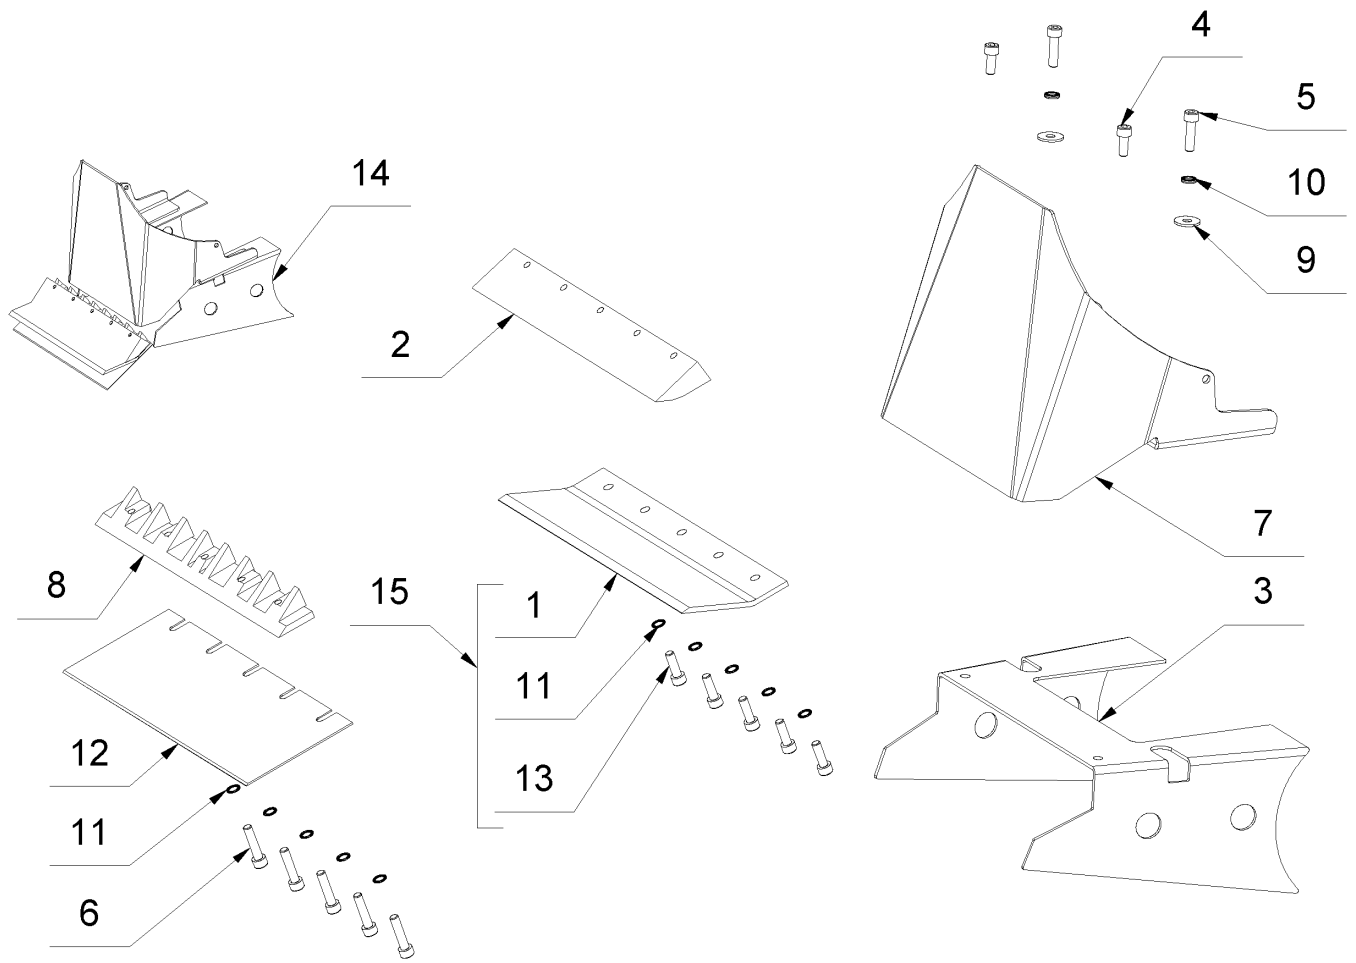

10 Parquet-Set

10 Parquet-Set

Item no.	Article no.	Description	Quantity
1	039361	Blade, heavy type, 350 mm	1
2	063753	blade holder parquet deflector Turbo 2	1
3	053415	run protection Turbo2	1
4	083960	Cylinder head bolt M8x20 10.9 DIN 912	2
5	014736	Cylinder head screw M8x30 DIN 912	2
6	014737	Cylinder head screw M8x35 DIN 912	5
7	063752	parquet deflector new Turbo 2	1
8	073389	Blade holder Parquet set	1
9	018737	Washer 8,4x24x2 DIN 9021 galv.	2
10	066929	Safety washer M 8	2
11	014860	Schnorr Washer M8	10
12	013982	Spare blade, 350 x 120 x 1,5 mm	1
13	014735	Cylinder head screw M8x25 DIN 912	5
14	063754	Parquet deflector set Turbo 2	1
15	039362	Special blade, heavy type, 350 mm	1