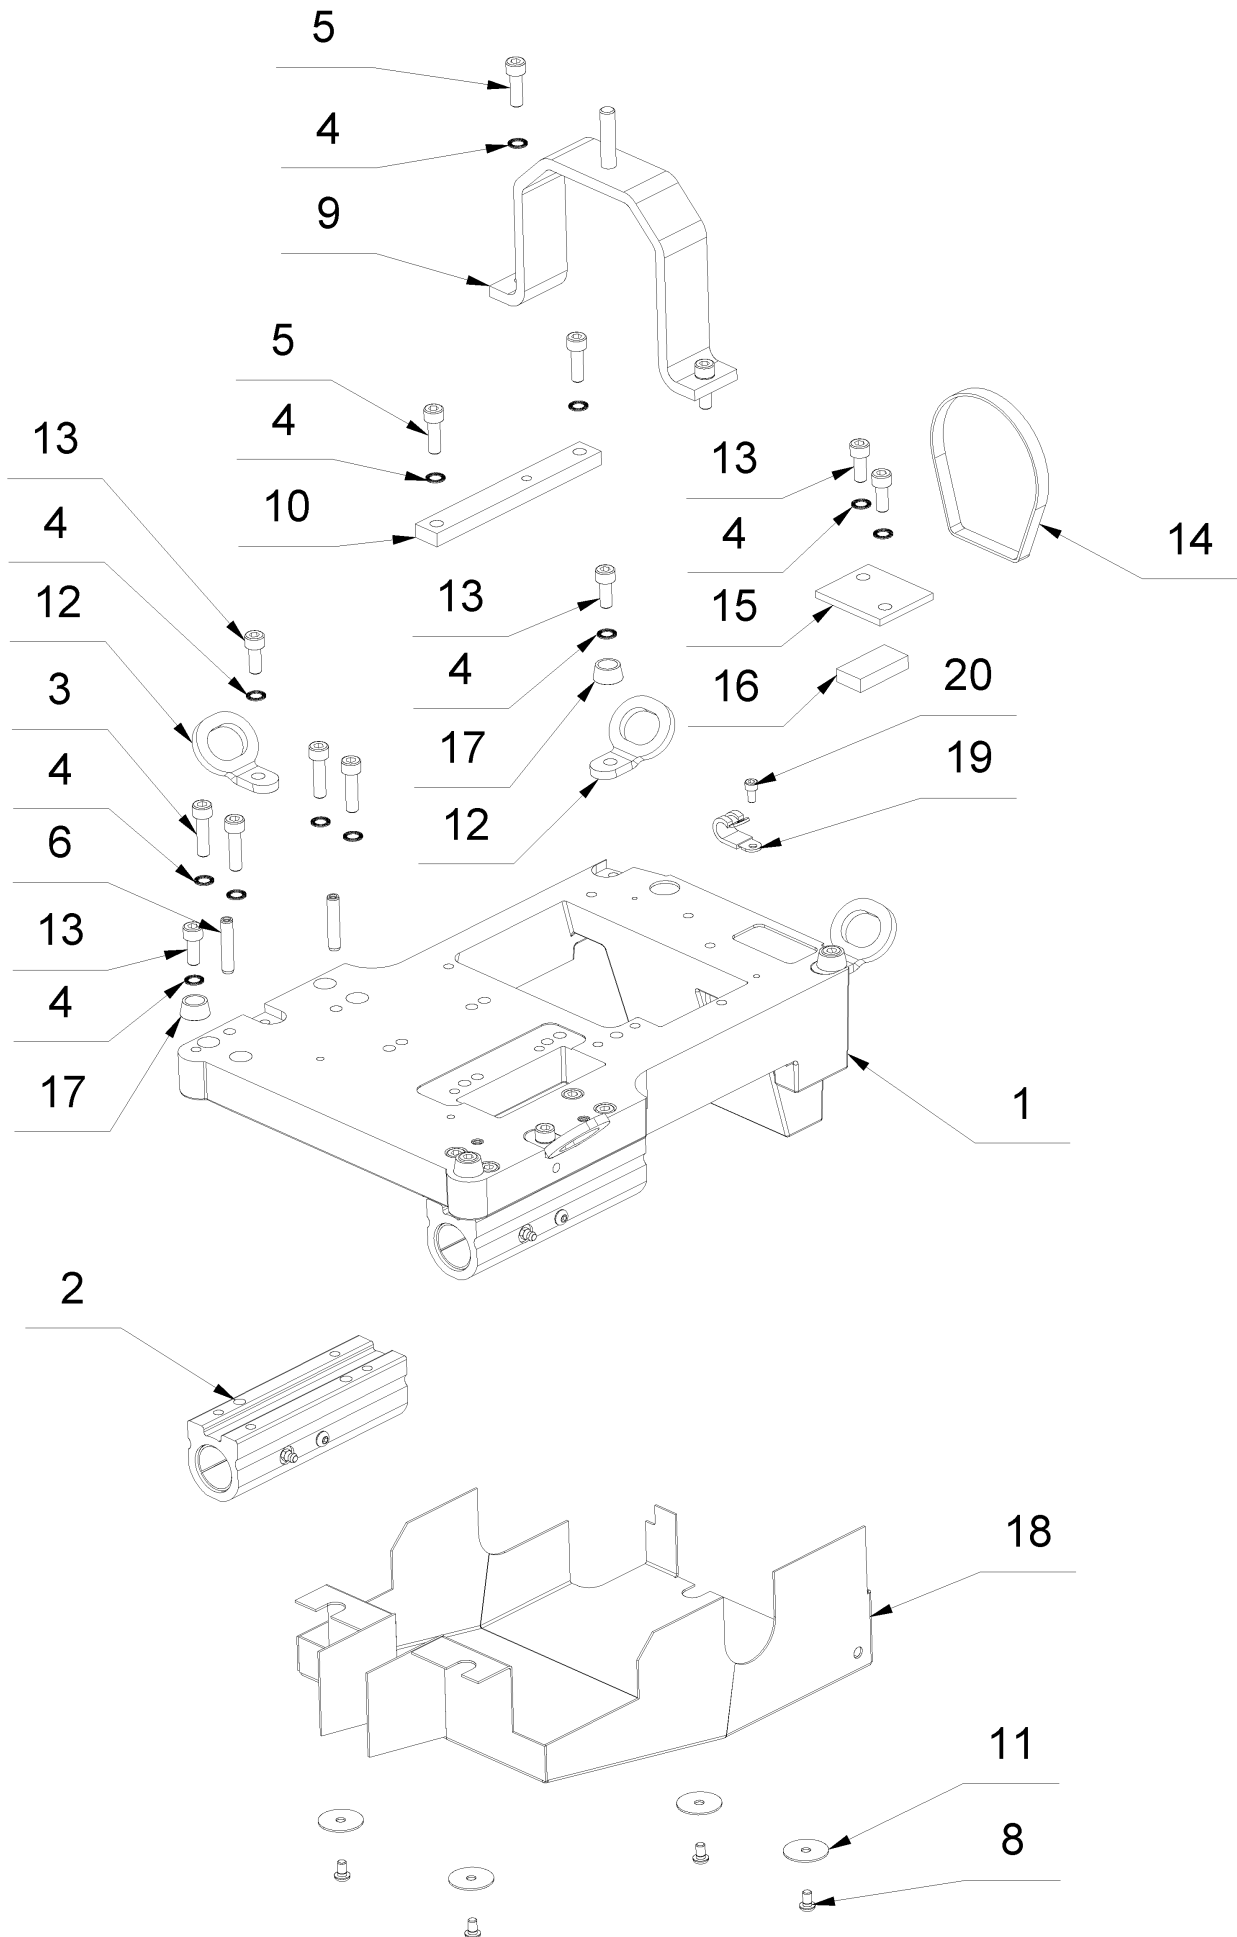

1 Frame

1 Frame

Item no.	Article no.	Description	Quantity
1	015106	Chassis TURBO	1
2	010928	Piston block square cpl. univ. Turbo	2
3	014736	Cylinder head screw M8x30 DIN 912	8
4	014860	Schnorr Washer M8	20
5	014735	Cylinder head screw M8x25 DIN 912	4
6	016873	Cylindrical pin 8x30 DIN 7979	4
8	014799	Lens head screw M6x10	4
9	042741	SG Strap f.cover Turbo2	1
10	038606	Holding device f.shackle Turbo2/Extro2	1
11	014835	Washer 6,4x30x1,25 n.DIN 522	4
12	163838	Crane lug Turbo R-Line	4
13	083960	Cylinder head bolt M8x20 10.9 DIN 912	8
14	014943	Motor Clamp 110/130	1
15	059467	Fixing plate	1
16	059469	Rubber sleeve	1
17	010583	Cone for hood 20° Turbo2	4
18	163484	Cover underride protection Turbo EMK	1
19	166198	Cable clamp Normafix RLGU 1.6/12	1
20	014719	Cylinder head screw M5x10 DIN 912	1