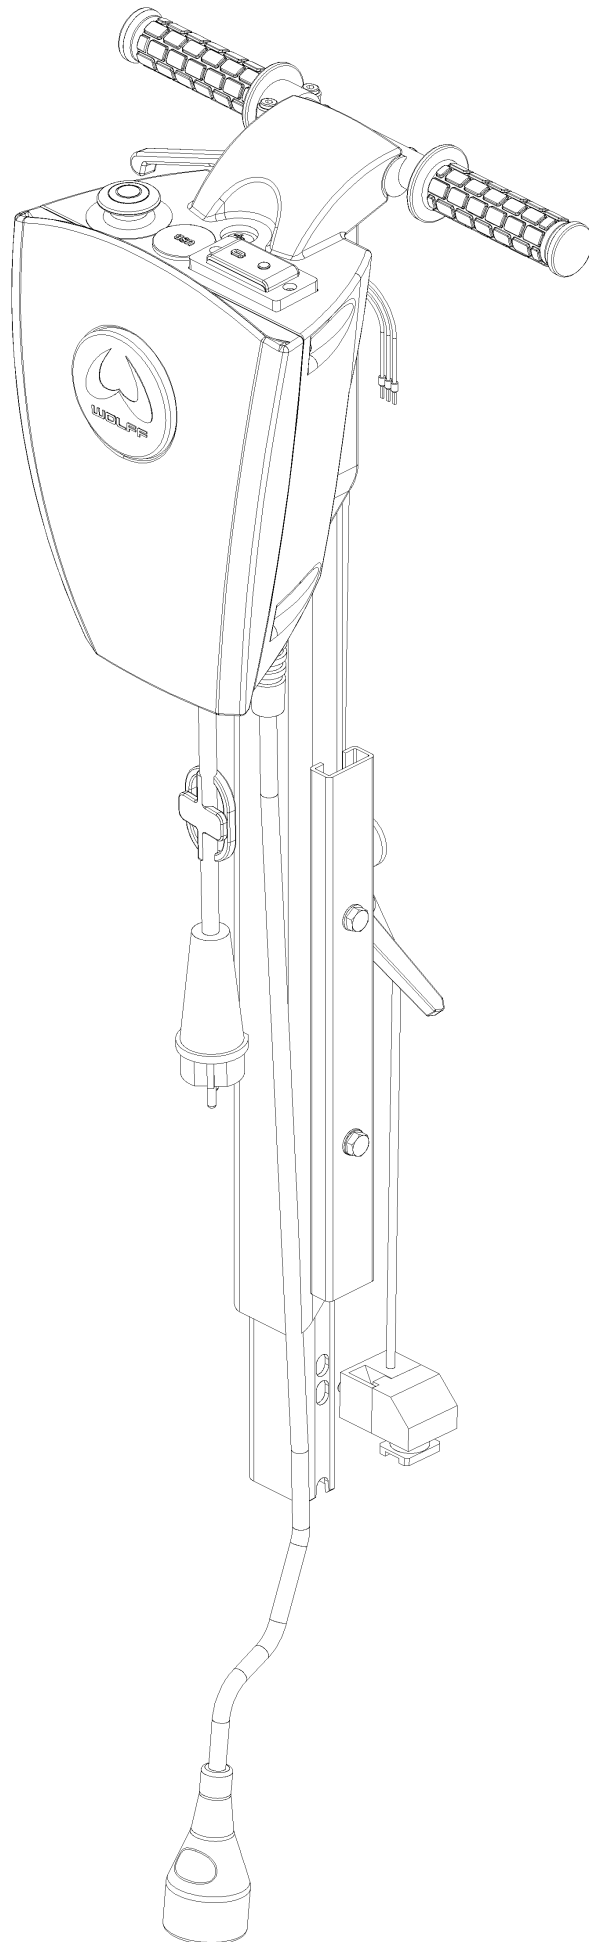

10 Handle compl.

---

10 Handle compl.

Item no.	Article no.	Description	Quantity
1	069755	C-handle cpl. 230V Turbo1 green	1
2	069756	C-handle cpl. 230V Turbo1 orange	1
3	083107	C-handle cpl. 230V Turbo1 orange	1