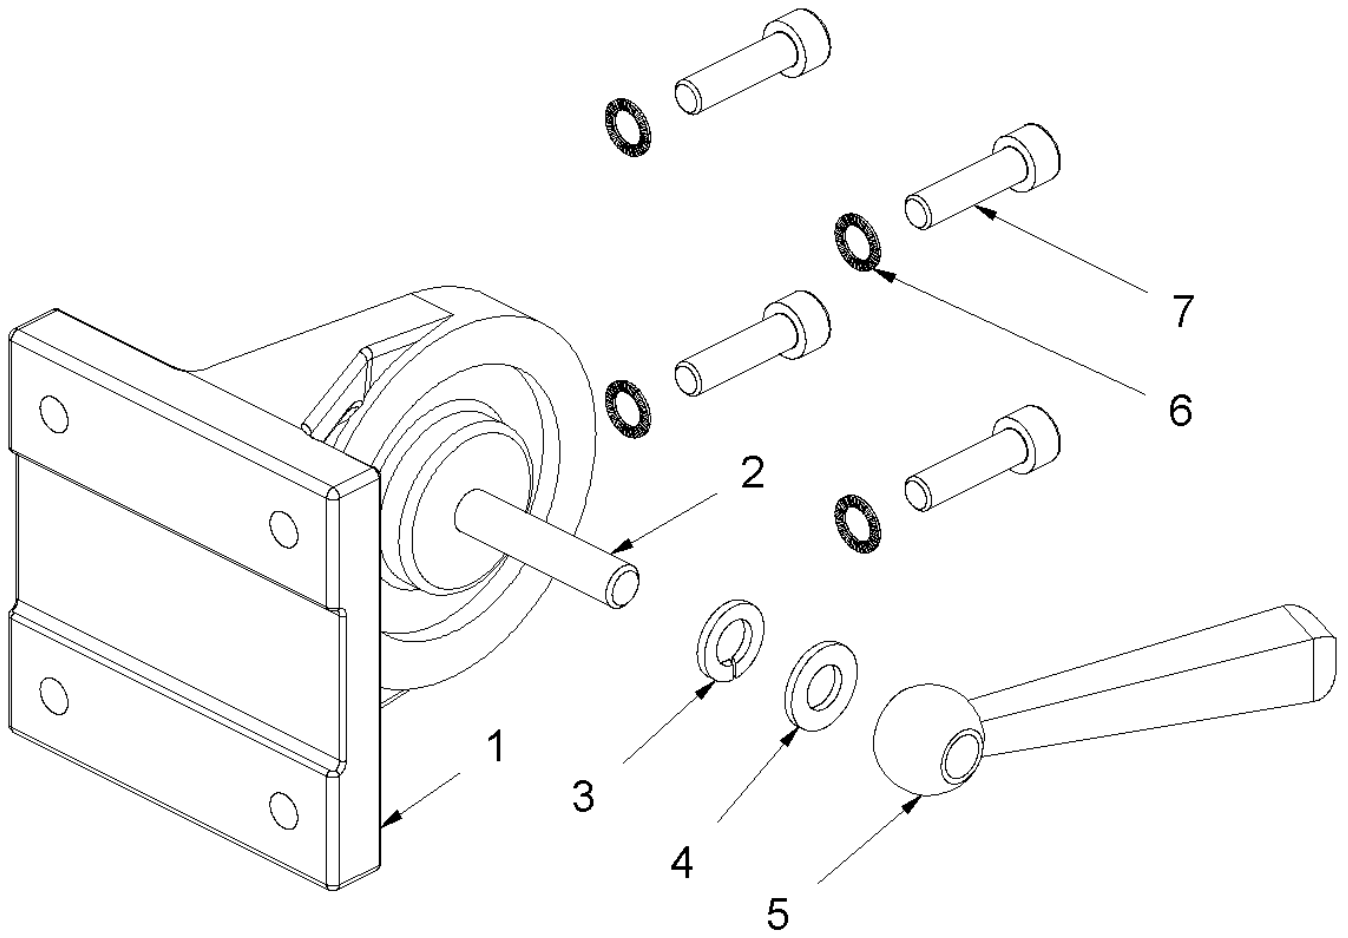

6 Bracket

---

6 Bracket

Item no.	Article no.	Description	Quantity
1	015378	Handle mounting	1
2	014788	Stud bolt M10x60 DIN 835-8.8	1
3	017760	Spring washer 10 DIN 127 B	1
4	014829	Washer M10 DIN 125 A	1
5	014820	Locknut M10	1
6	014860	Schnorr Washer M8	4
7	014736	Cylinder head screw M8x30 DIN 912	4