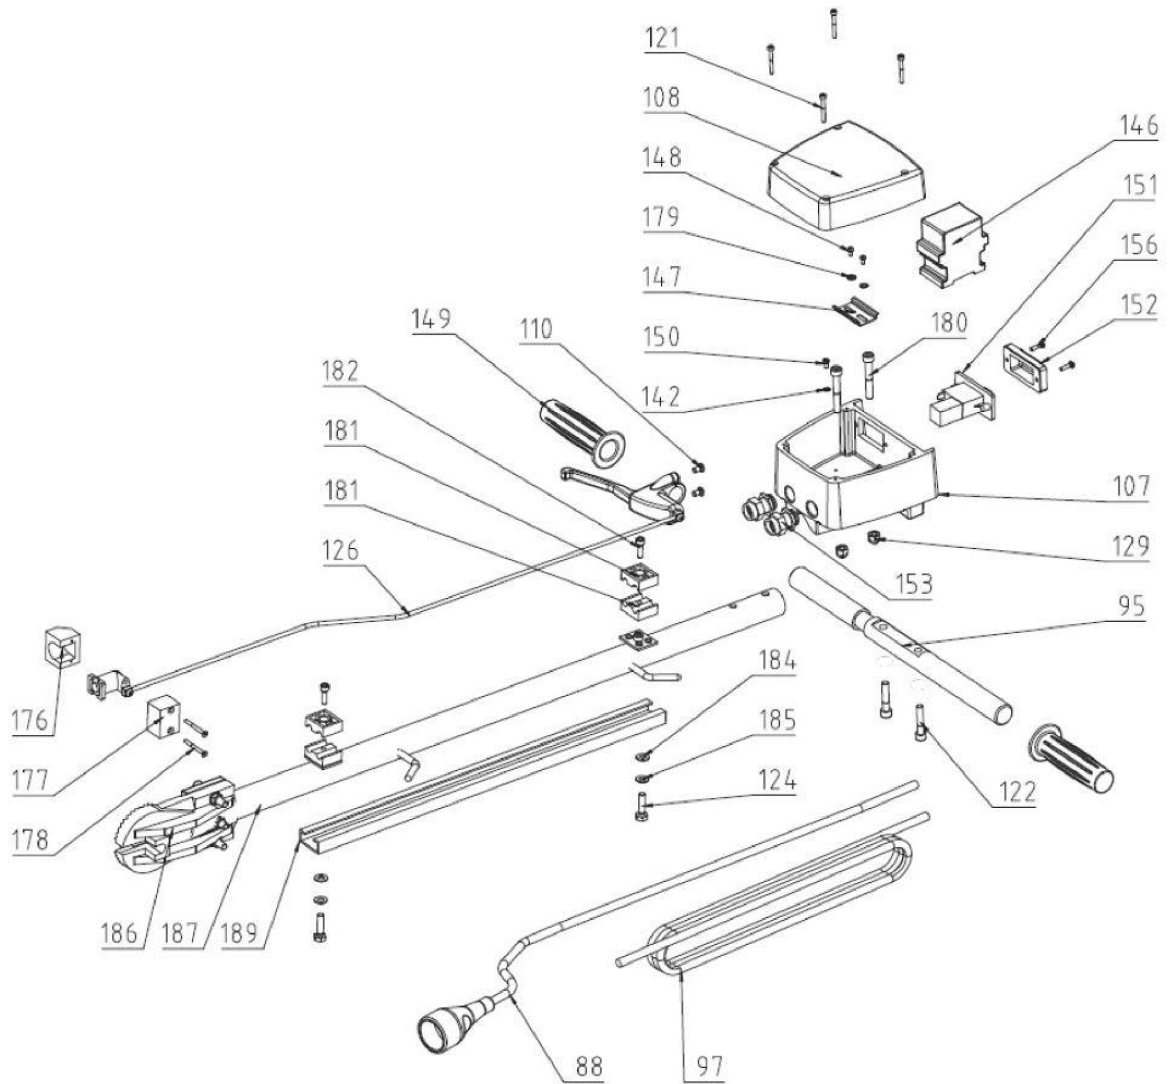

11 handle compl. 115V

11 handle compl. 115V

Item no.	Article no.	Description	Quantity
88	051918	El.cord 3G2,5x0,7m black w.clutch	1
95	015429	Handle steel Turbo/ Vario - new version	1
97	051437	El.cord 3G2,5x10m black without plug	1
107	051916	Switch housing ETA Turbo2 / Extro2	1
108	052463	Cover high+deep wolffgreen	1
110	017552	Lens head screw M 6x16 ISO 7380	2
121	017684	Cylinder head screw M4x45 DIN 912	4
122	014737	Cylinder head screw M8x35 DIN 912	2
124	017060	Hexagonal screw M 8x 30 DIN 933	2
126	015032	Hydraulic Clutch Assembly Turbo 1	1
129	014825	Cap nut M8 DIN 986	2
142	017663	Tooth lock washer 4.3 Form A DIN 6797	1
146	017439	Contactactor 100 / 115 V	1
147	020969	Top hat rail 50 mm	1
148	018280	Cylinder head screw M4x8 DIN 912	2
149	014922	Handle cove	2
150	017473	Cylinder head screw M4x8 DIN 84 brass	1
151	051710	ETA protective switch 120V SEE 164758	1
151	051721	ETA-Schutzschalter 100V SEE 164861	1
152	051722	Cap for ETA switch	1
153	051948	Cable gland M20x1.5	2
156	051914	EJOT Screw Torx 4x16	2
176	019776	Rotation lock below Turbo Str.	1
177	019775	Rotation lock above Turbo Str.	1
178	017701	Allen screw M4x35 DIN 7991	2
179	040503	Washer 4,3x20x1,25 n.DIN 522	2
180	016993	Cylinder head screw M8x55 DIN 912	2
181	017511	Double clamp	4
182	014730	Cylinder head screw M 6x20 DIN 912	2
184	014860	Schnorr Washer M8	2
185	014828	Washer M8 DIN 125 A	4
186	041758	Handle clutch cpl. 115V/100V Turbo/Extro	1
187	041788	SG-Handle pipe 115V/100V Turbo/Extro	1
189	015432	Cable channel system-handle Turbo	1