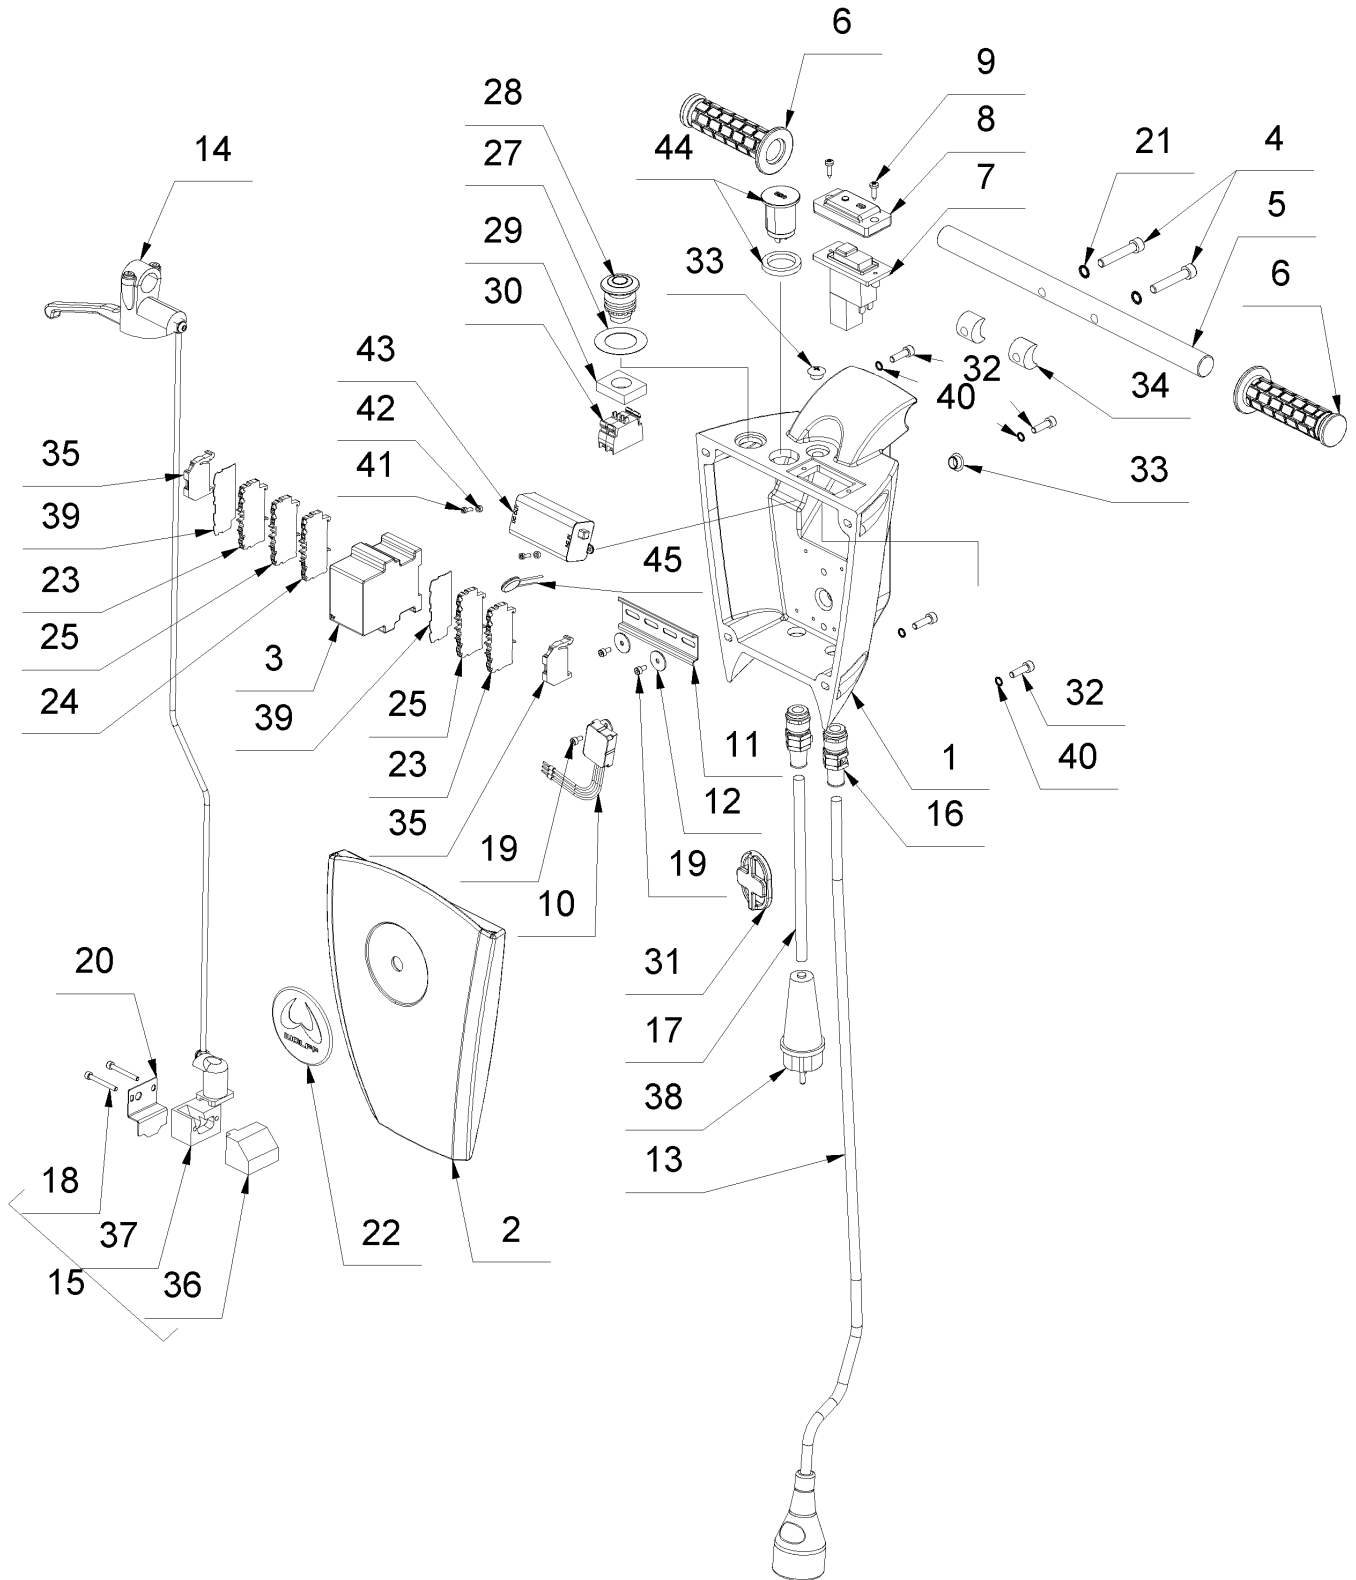

8 Cockpit

8 Cockpit

Item no.	Article no.	Description	Quantity
1	070000	switch housing C-Stiel wolffgreen	1
1	069779	switch housing C-Stiel orange	1
1	069780	switch housing C-Stiel silver	1
2	066074	Cover OO C-handle wolffgreen	1
2	069774	Cover OO C-handle orange	1
2	069775	Cover OO C-handle silver	1
3	021327	Contacteur 230V / 20A	1
4	014739	Cylinder head screw M8x45 DIN 912	2
5	073578	Handle C-handle Turbo 2	1
6	073574	Grip covering Ø22mm	2
7	051709	ETA protective switch 230V SEE 164756	1
8	051722	Cap for ETA switch	1
9	051914	EJOT Screw Torx 4x16	2
10	076540	Current limiter 115-230V 3adrig GEFI	1
11	068023	Top hat rail 100 mm	1
12	040503	Washer 4,3x20x1,25 n.DIN 522	2
13	051918	El.cord 3G2,5x0,7m black w.clutch	1
14	038837	Hydraulic-clutch Turbo2	1
15	015046	Twist lock Turbo	1
16	084796	Cable gland SR-M 20x1,5KB11-13mm	2
17	053510	El.cord 3G2,5x0,4m grey without plug	1
18	017701	Allen screw M4x35 DIN 7991	2
19	018280	Cylinder head screw M4x8 DIN 912	3
20	085487	Cover for anti-rotation device Turbo	1
21	014860	Schnorr Washer M8	2
22	118141	Label Wolff 3D d80mm	1
23	068024	Top hat rail through clamp grey 4x	2
24	068027	Top hat rail protection clamp GR-GE 4x	1
25	068025	Top hat rail through clamp blue 4x	2
27	136966	Label emergency C-Stiel	1
28	052443	Safety switch	1
29	017503	Adapterattachment	1
30	017507	Contact element open NC	2
31	067749	cable retention	1