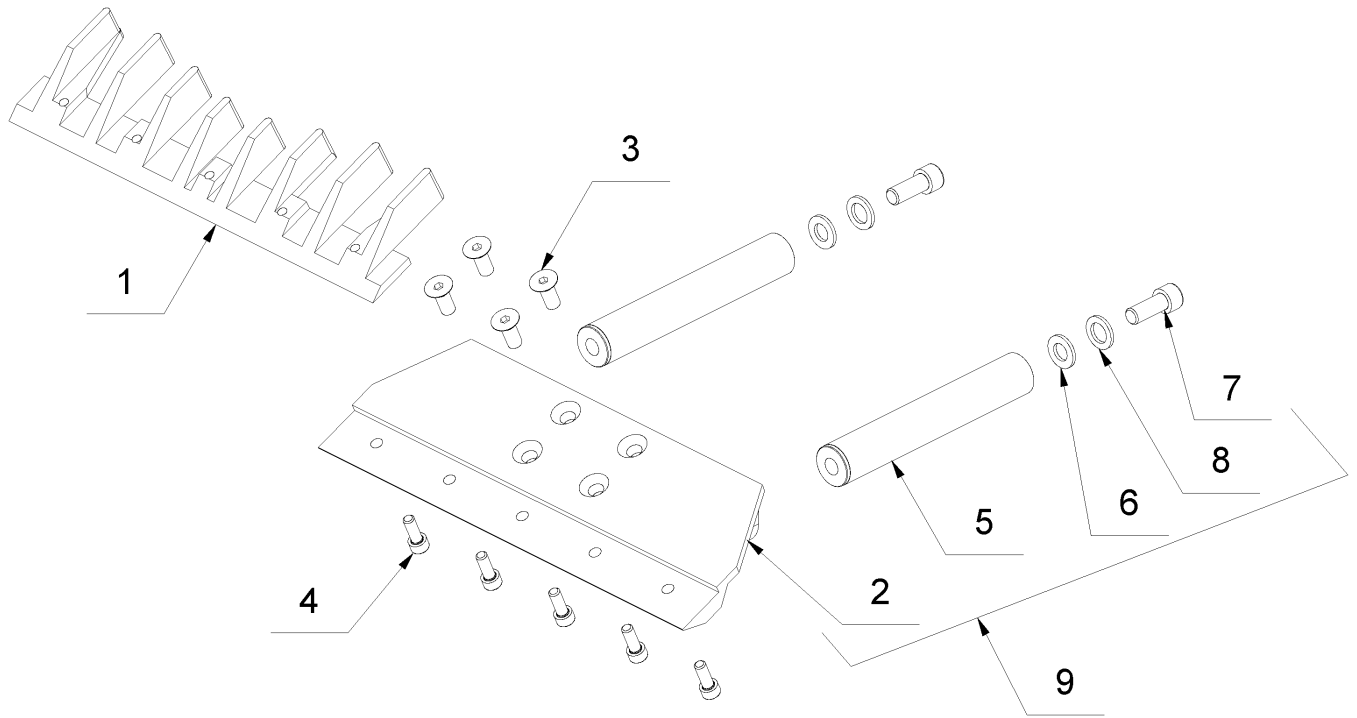

4 Oscillator

4 Oscillator

Item no.	Article no.	Description	Quantity
1	015126	Blade holder Turbo	1
2	015127	Striking foot Turbo	1
3	014763	Countersunk screw M10x25 DIN 7991 10.9	4
4	014735	Cylinder head screw M8x25 DIN 912	5
5	015132	Guide sleeve round Turbo/Bau	2
6	014833	Washer 13 DIN 433	2
7	014744	Cylinder head screw M12x30 DIN 912	2
8	014862	Washer M12	2
9	015034	Striking foot comp. Turbo	1