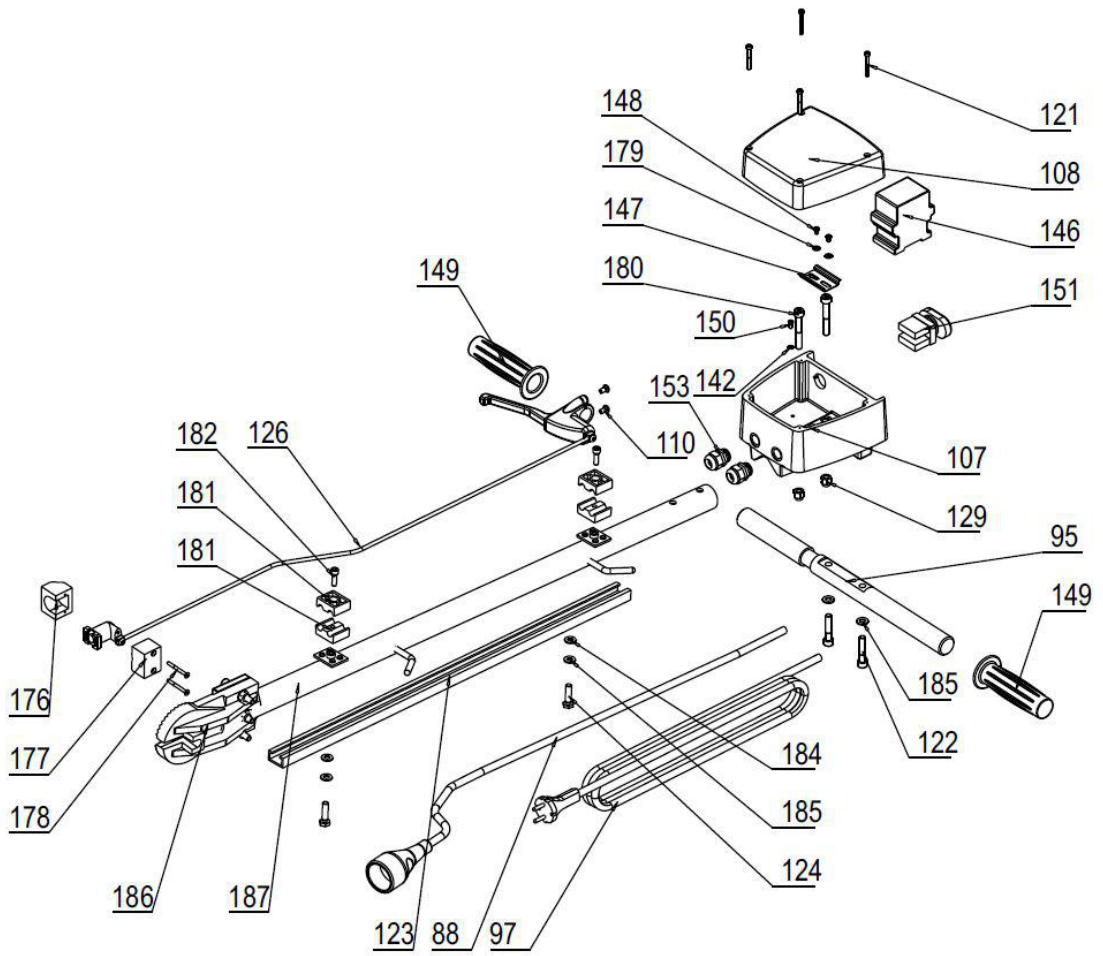

11 handle compl.

11 handle compl.

Item no.	Article no.	Description	Quantity
88	014974	El. cord 3G1,5x0,7m black w.clutch	1
95	015429	Handle steel Turbo/ Vario - new version	1
97	014971	el.cord 3G1,5x10m black without plug	1
107	021207	Switch housing	1
108	052463	Cover high+deep wolffgreen	1
110	017552	Lens head screw M 6x16 ISO 7380	2
121	017684	Cylinder head screw M4x45 DIN 912	4
122	014737	Cylinder head screw M8x35 DIN 912	2
123	015432	Cable channel system-handle Turbo	1
124	017060	Hexagonal screw M 8x 30 DIN 933	2
126	015032	Hydraulic Clutch Assembly Turbo 1	1
129	014825	Cap nut M8 DIN 986	2
142	017663	Tooth lock washer 4.3 Form A DIN 6797	1
146	017439	Contactoer 100 / 115 V	1
147	020969	Top hat rail 50 mm	1
148	018280	Cylinder head screw M4x8 DIN 912	2
149	014922	Handle cove	2
150	017473	Cylinder head screw M4x8 DIN 84 brass	1
151	021233	ZB-Tracer	1
153	014992	Protective cut-out switch	2
176	019776	Rotation lock below Turbo Str.	1
177	019775	Rotation lock above Turbo Str.	1
178	017701	Allen screw M4x35 DIN 7991	2
179	040503	Washer 4,3x20x1,25 n.DIN 522	2
180	016993	Cylinder head screw M8x55 DIN 912	2
181	017511	Double clamp	4
182	014730	Cylinder head screw M 6x20 DIN 912	2
184	014860	Schnorr Washer M8	2
185	014828	Washer M8 DIN 125 A	4
186	041758	Handle clutch cpl. 115V/100V Turbo/Extro	1
187	041788	SG-Handle pipe 115V/100V Turbo/Extro	1