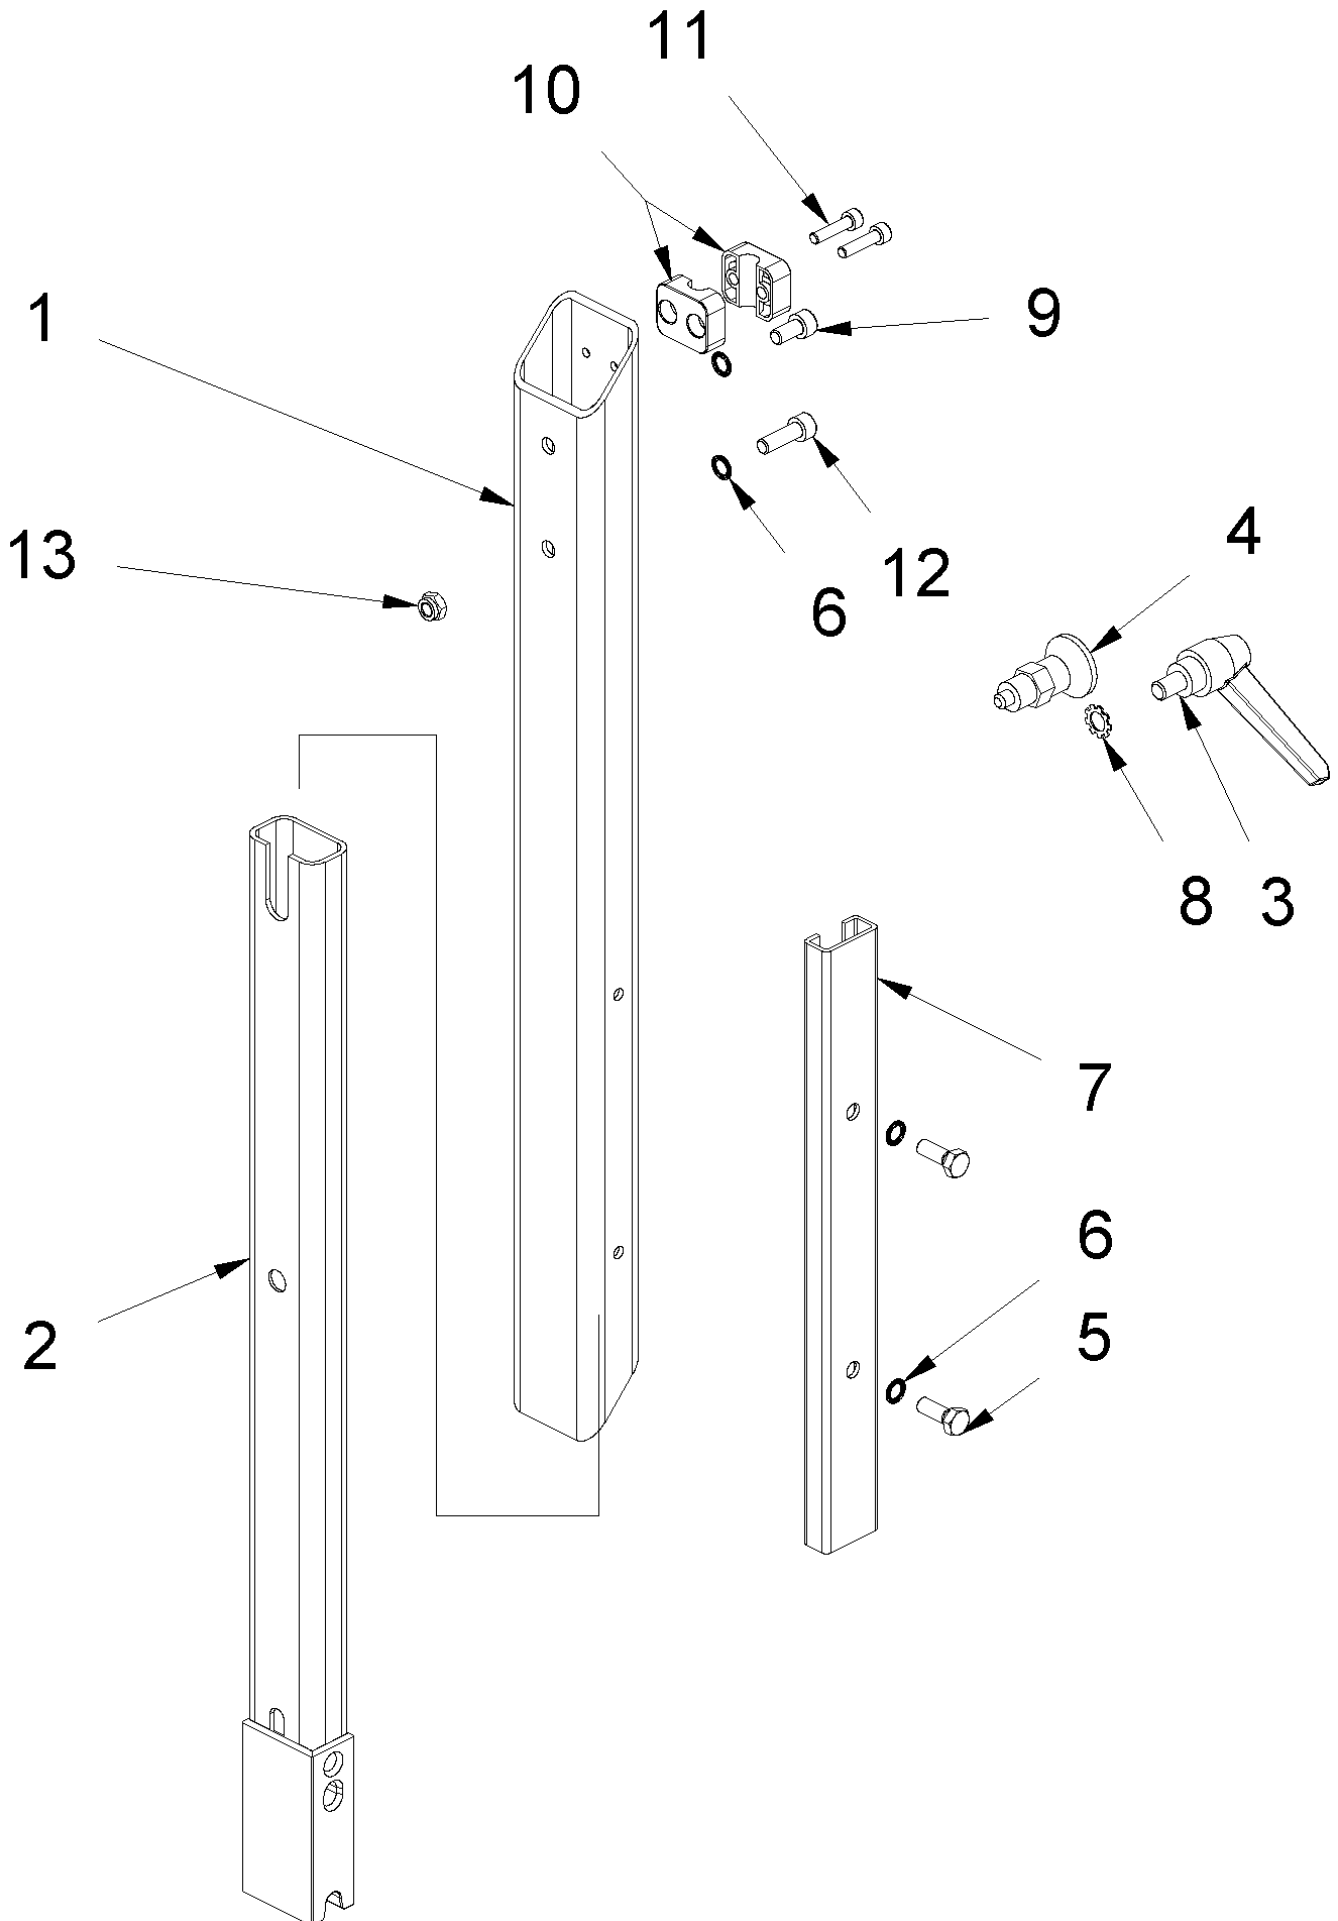

9 Handle

9 Handle

Item no.	Article no.	Description	Quantity
1	066535	SG Outer tube C-Handle	1
2	085480	SG Inside tube handel Turbo/Vario/Extro	1
3	038567	Clamping lever GN300-92-M10-16-SW	1
4	037953	Fixing pin	1
5	018153	Hexagonal screw M 8x 22 DIN 933	2
6	014860	Schnorr Washer M8	4
7	039188	Cable channel handle Turbo2,Extro2,Vario	1
8	017786	Tooth lock washer 10.5 DIN 6797	1
9	017651	Cylinder head screw M8x16 DIN 912	1
10	014995	Cable clamp (2 screws 1 cable)	2
11	014731	Cylinder head screw M6x25 DIN 912	2
12	014735	Cylinder head screw M8x25 DIN 912	1
13	014816	Hexagon nut M8 DIN 985	1