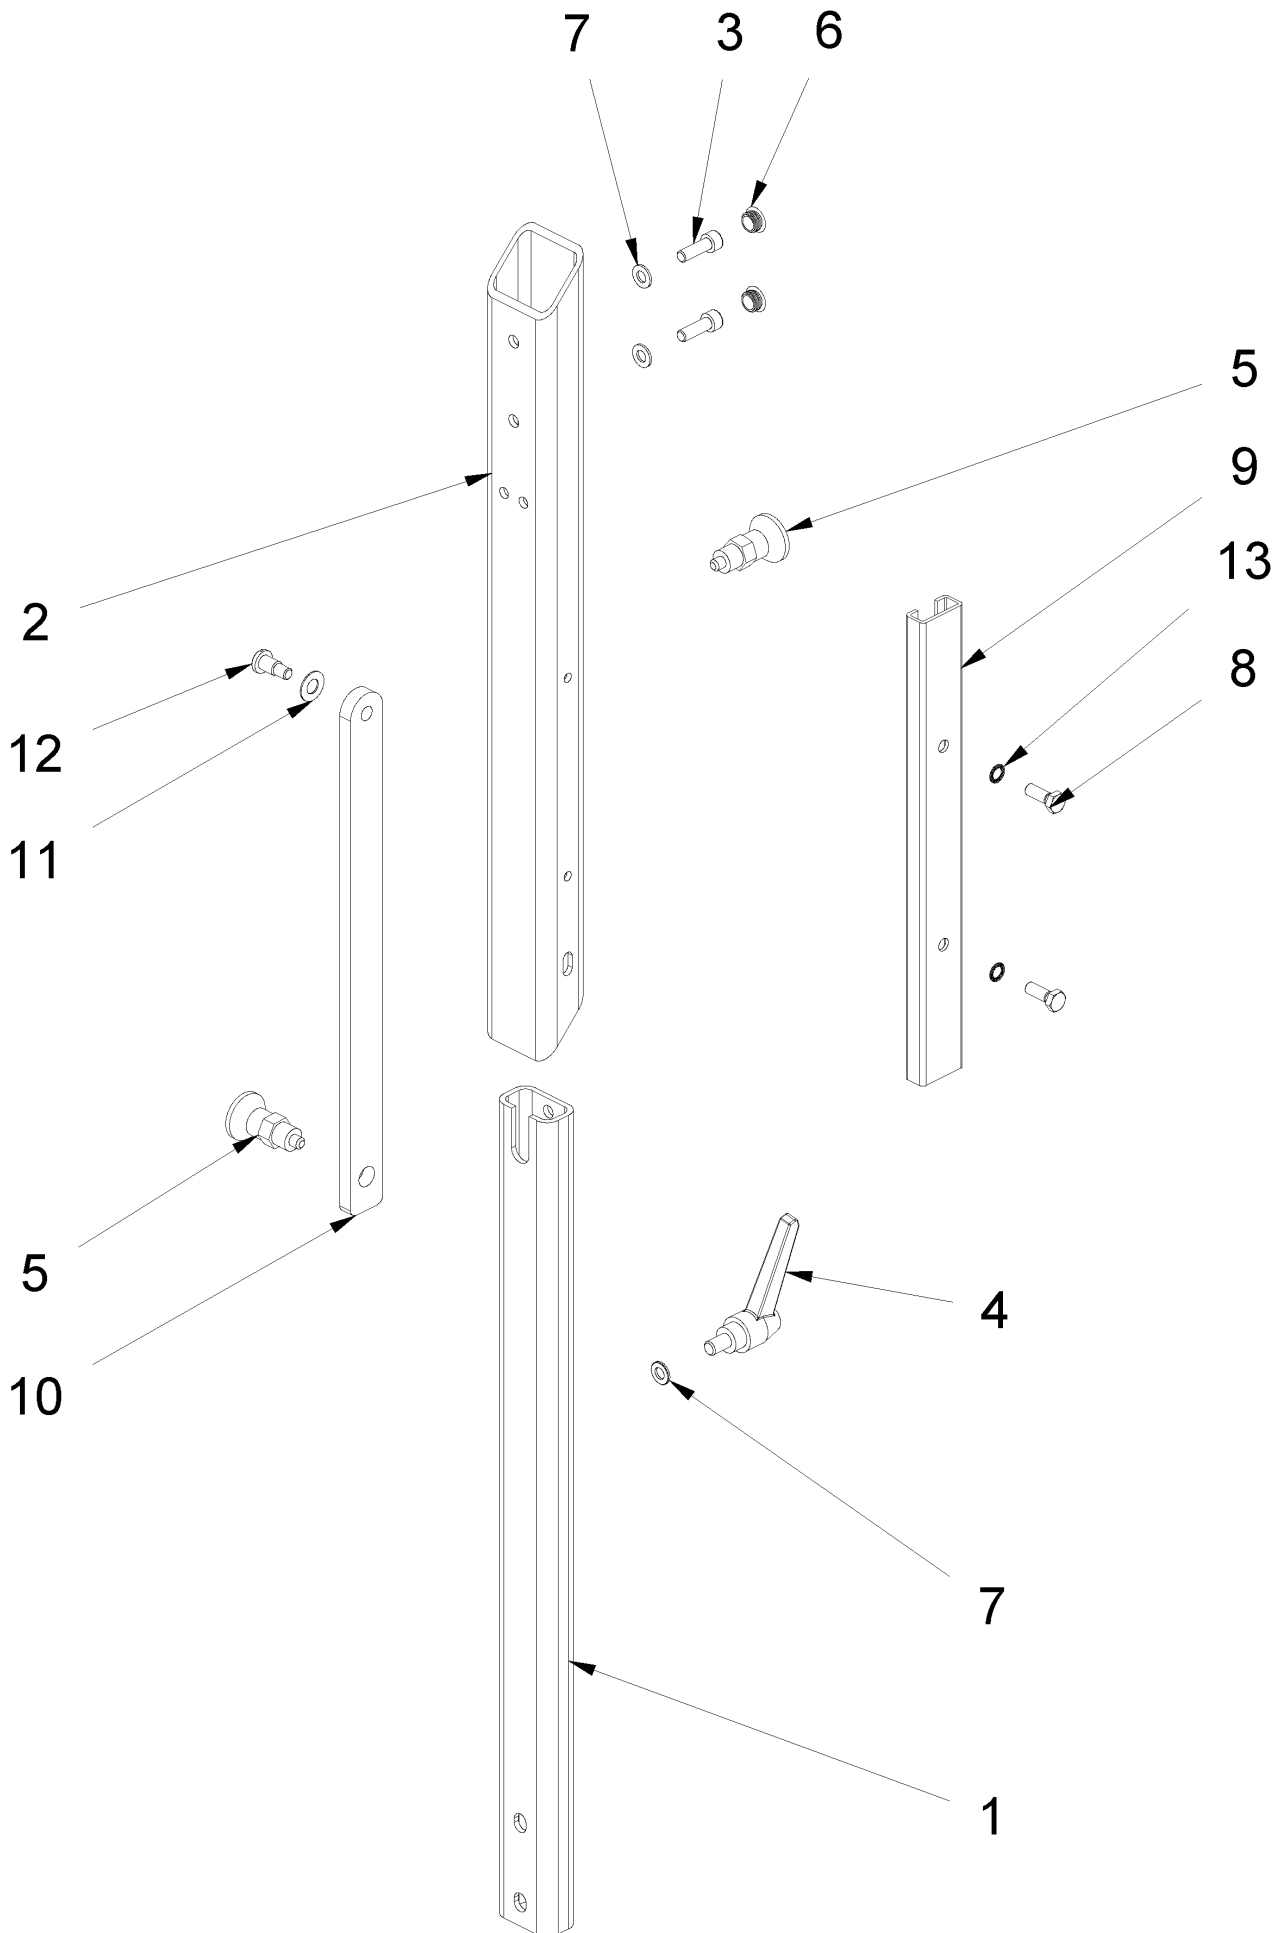

10 handle

10 handle

Item no.	Article no.	Description	Quantity
1	038509	Inner tube handle Extro2 + Turbo2	1
2	038508	Outer tube handle Extro2 + Turbo2	1
3	014735	Cylinder head screw M8x25 DIN 912	2
4	038567	Clamping lever GN300-92-M10-16-SW	1
5	037953	Fixing pin	2
6	018800	Stopper d15,0-17,5 x 5 black	2
7	014828	Washer M8 DIN 125 A	3
8	018153	Hexagonal screw M 8x 22 DIN 933	2
9	039188	Cable channel handle Turbo2,Extro2,Vario	1
10	051837	Tipping support Turbo2/Extro2	1
11	014844	Spring washer B M10 DIN 137	1
12	021232	Flat head screw M 8x12 DIN 923	1
13	014860	Schnorr Washer M8	2