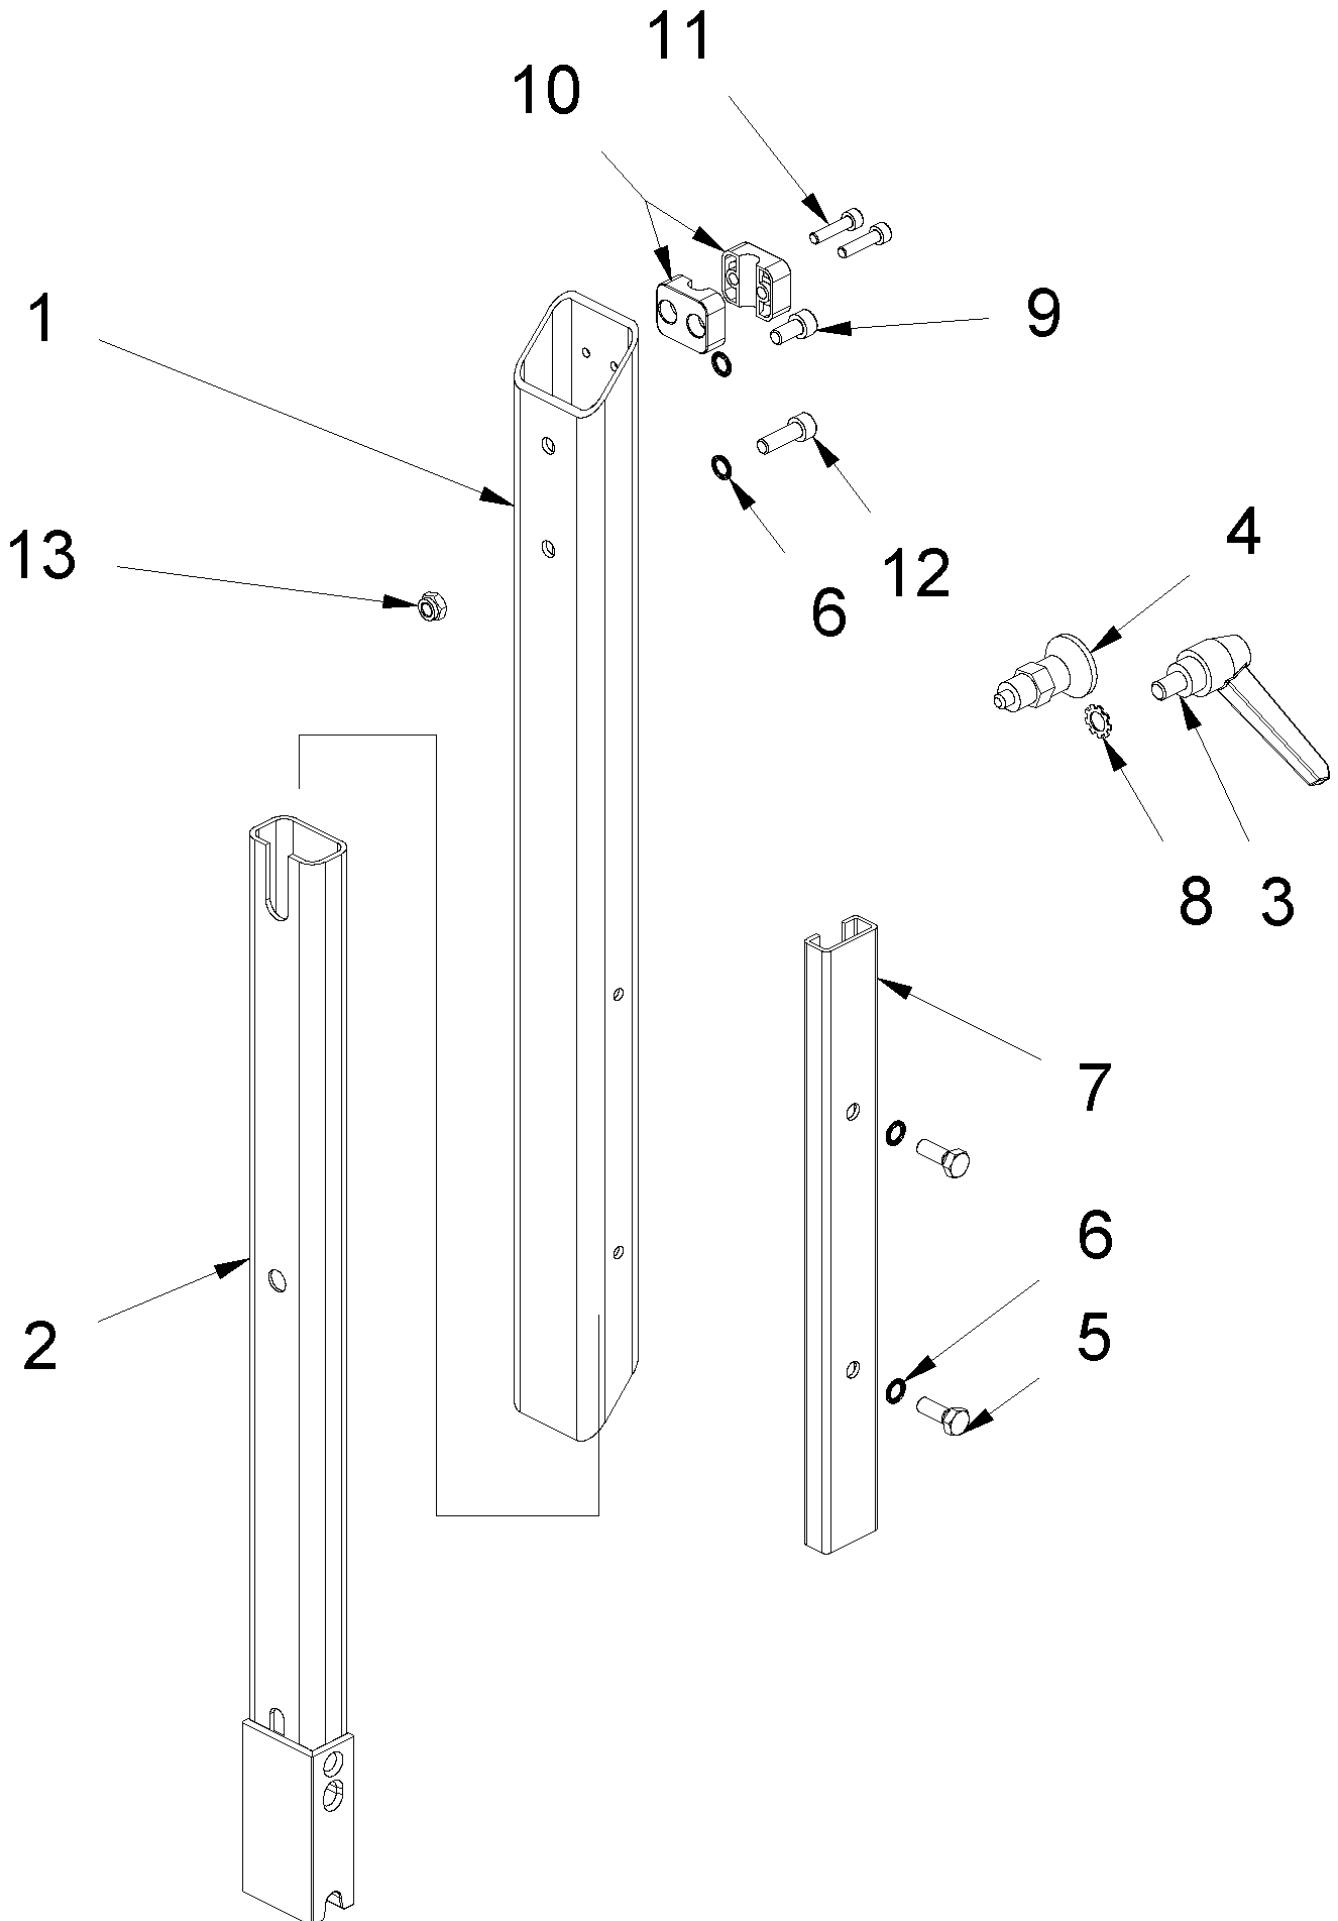

10 handle

10 handle

Item no.	Article no.	Description	Quantity
1	066535	SG Outer tube C-Handle	1
2	085480	SG Inside tube handel Turbo/Vario/Extro	1
3	038567	Clamping lever GN300-92-M10-16-SW	1
4	037953	Fixing pin	1
5	018153	Hexagonal screw M 8x 22 DIN 933	2
6	014860	Schnorr Washer M8	4
7	039188	Cable channel handle Turbo2,Extro2,Vario	1
8	017786	Tooth lock washer 10.5 DIN 6797	1
9	017651	Cylinder head screw M8x16 DIN 912	1
10	014995	Cable clamp (2 screws 1 cable)	2
11	014731	Cylinder head screw M6x25 DIN 912	2
12	014735	Cylinder head screw M8x25 DIN 912	1
13	014816	Hexagon nut M8 DIN 985	1