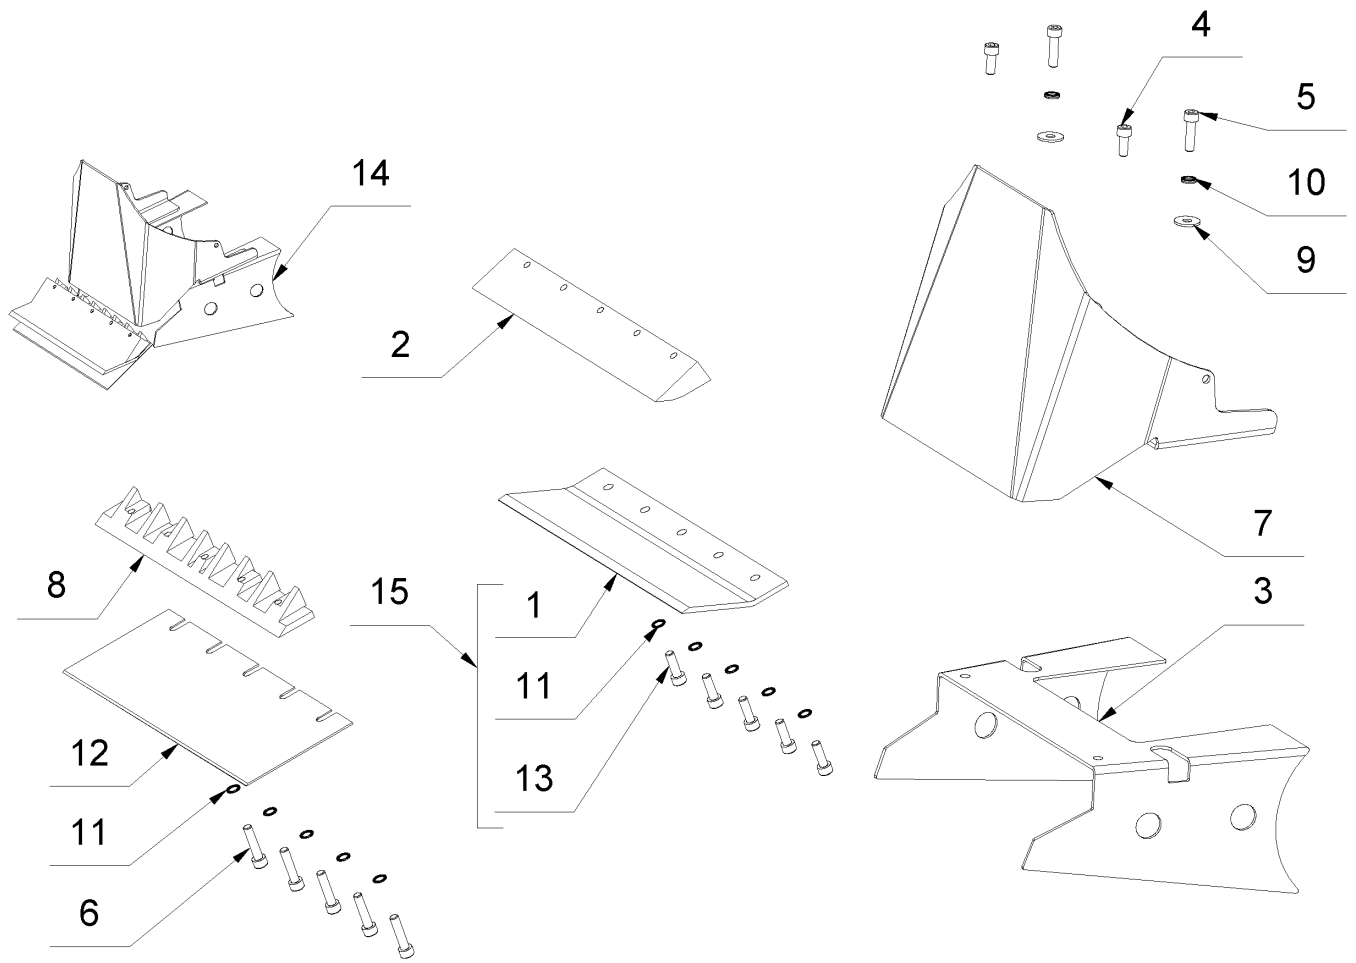

13 Parquet-Set

13 Parquet-Set

Item no.	Article no.	Description	Quantity
1	039361	Blade, heavy type, 350 mm	1
2	063753	blade holder parquet deflector Turbo 2	1
3	053415	run protection Turbo2	1
4	083960	Cylinder head bolt M8x20 10.9 DIN 912	2
5	014736	Cylinder head screw M8x30 DIN 912	2
6	014737	Cylinder head screw M8x35 DIN 912	5
7	063752	parquet deflector new Turbo 2	1
8	073389	Blade holder Parquet set	1
9	018737	Washer 8,4x24x2 DIN 9021 galv.	2
10	066929	Safety washer M 8	2
11	014860	Schnorr Washer M8	10
12	013982	Spare blade, 350 x 120 x 1,5 mm	1
13	014735	Cylinder head screw M8x25 DIN 912	5
14	063754	Parquet deflector set Turbo 2	1
15	039362	Special blade, heavy type, 350 mm	1