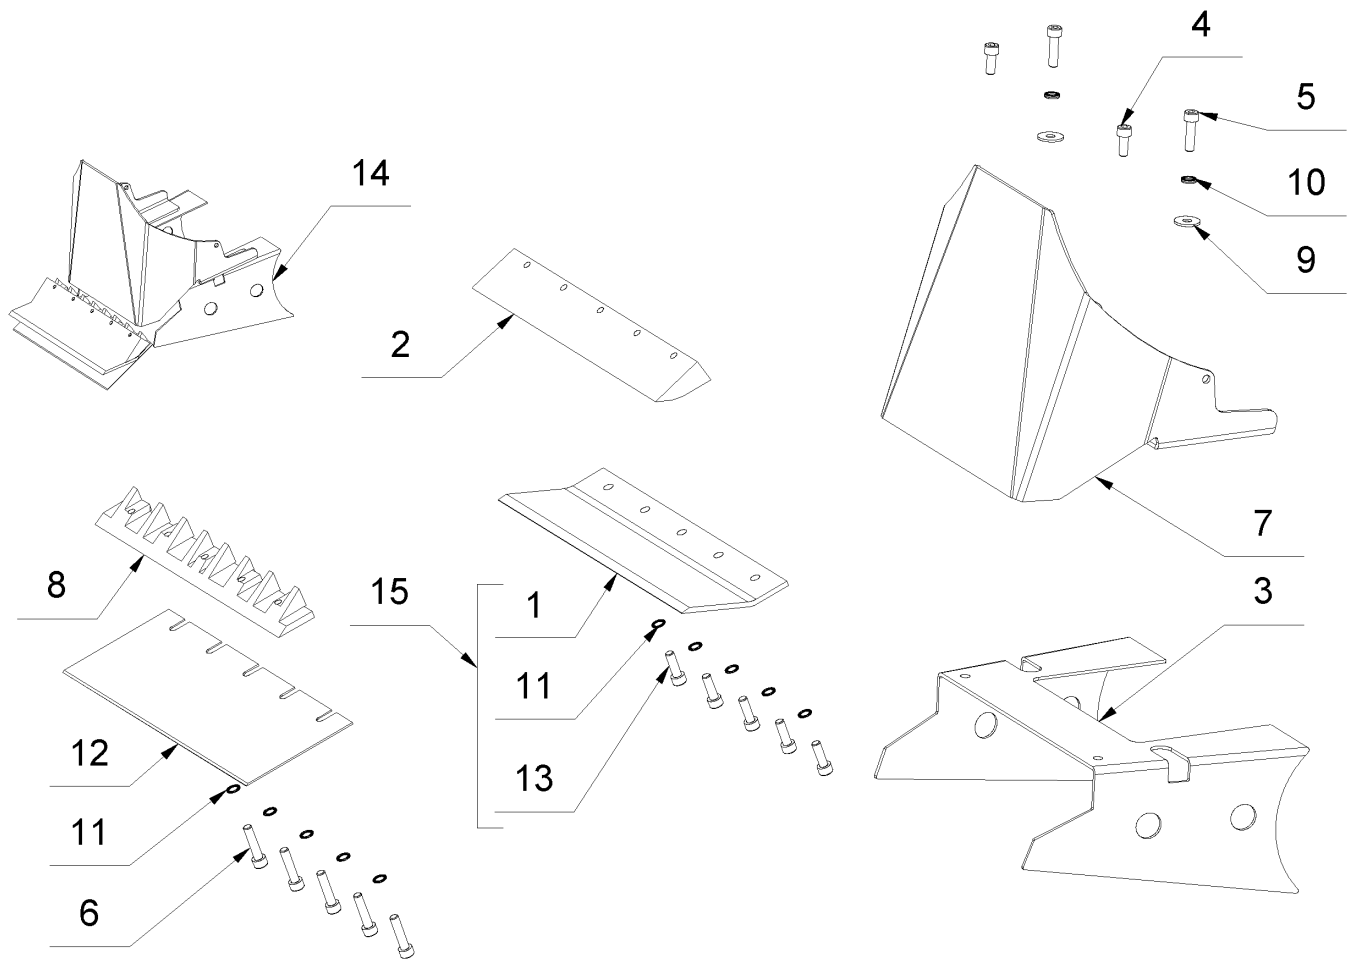

13 Parquet-Set

13 Parquet-Set

Item no.	Article no.	Description	Quantity
1	039361	Blade, heavy type, 350 mm	1
2	063753	blade holder parquet deflector Turbo 2	1
3	053415	run protection Turbo2	1
4	083960	Cylinder head bolt M8x20 10.9 DIN 912	2
5	014736	Cylinder head screw M8x30 DIN 912	2
6	014737	Cylinder head screw M8x35 DIN 912	5
7	063752	parquet deflector new Turbo 2	1
8	073389	Blade holder Parquet set	1
9	018737	Washer 8,4x24x2 DIN 9021 galv.	2
10	066929	Safety washer M 8	2
11	014860	Schnorr Washer M8	10
12	013982	Spare blade, 350 x 120 x 1,5 mm	1
13	014735	Cylinder head screw M8x25 DIN 912	5
14	063754	Parquet deflector set Turbo 2	1
15	039362	Special blade, heavy type, 350 mm	1