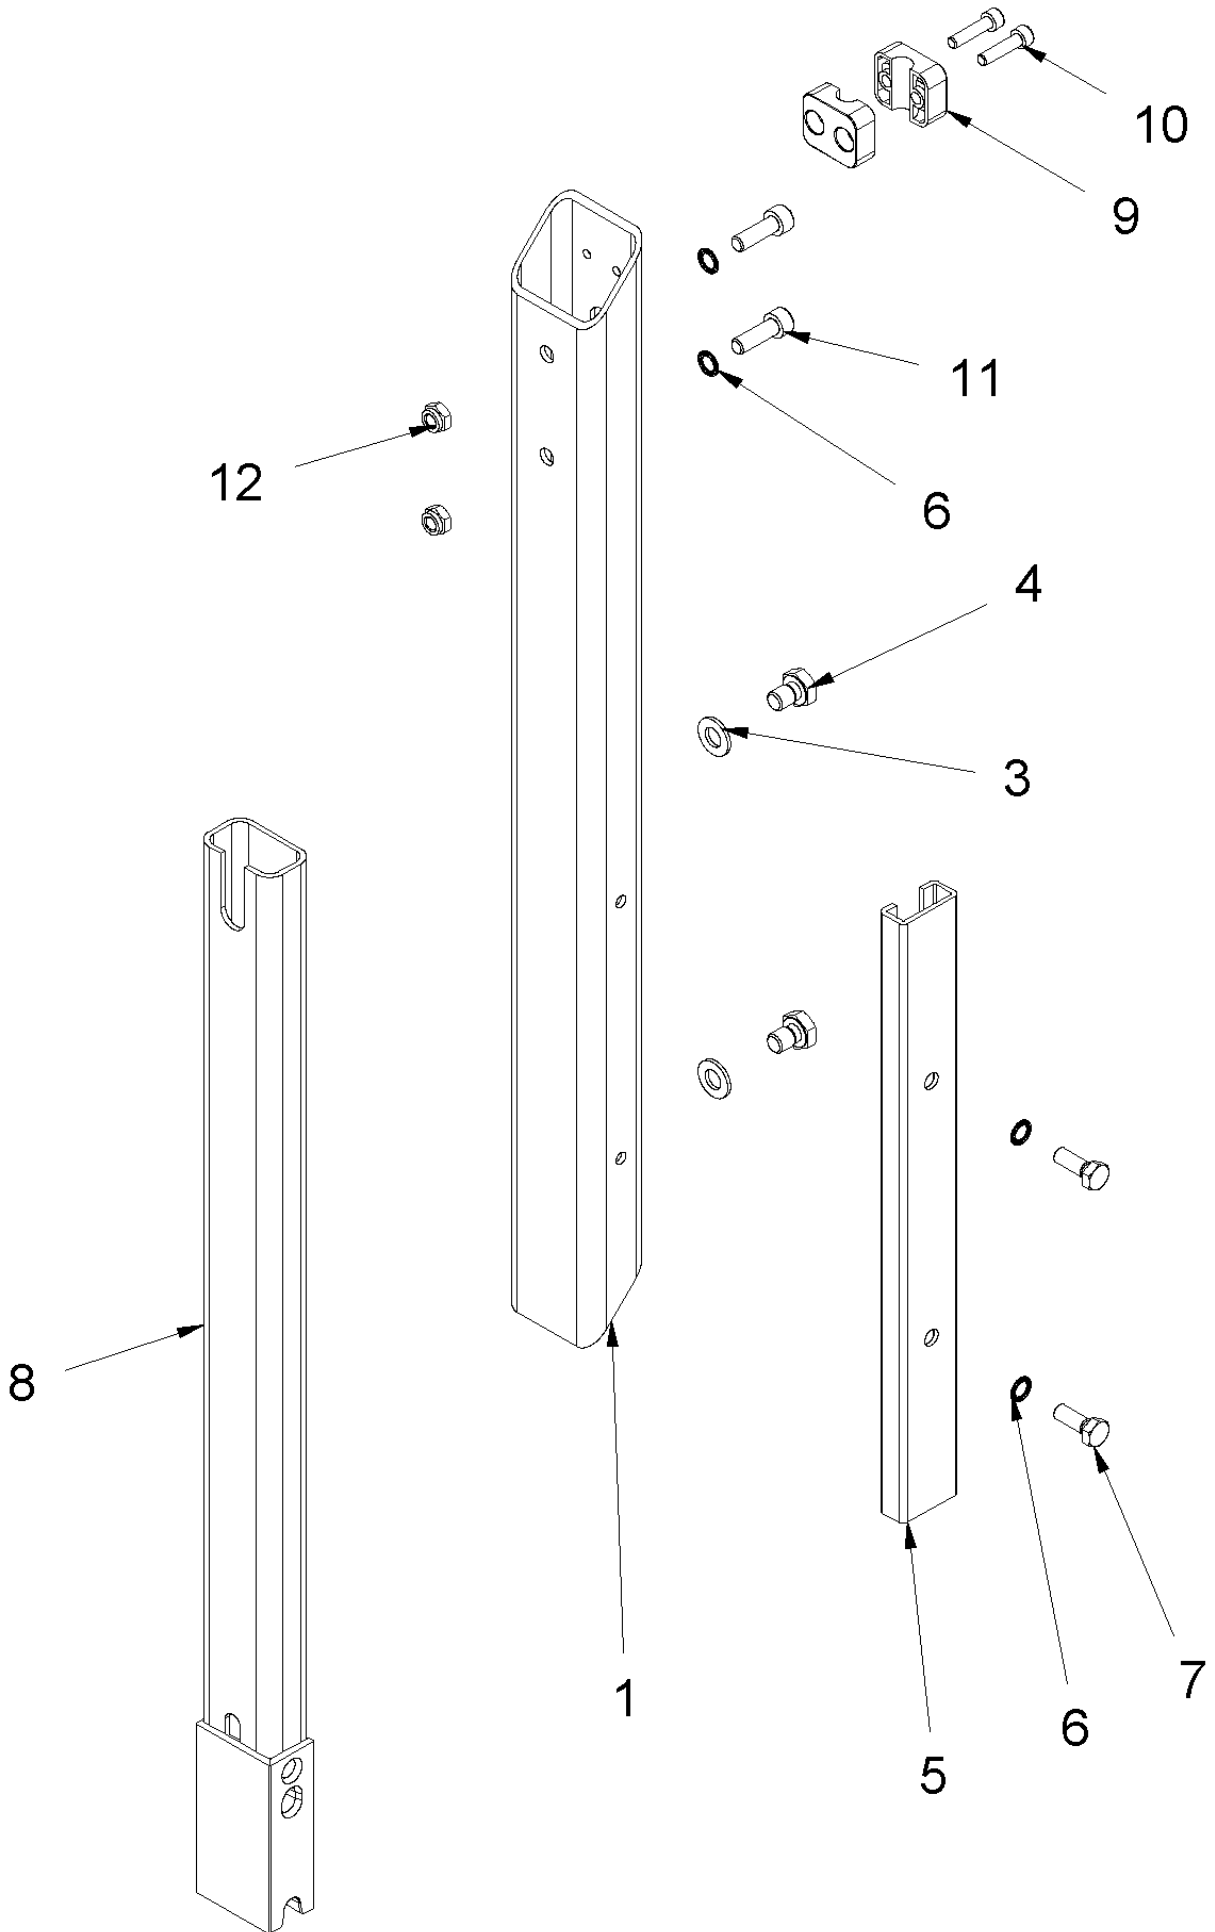

10 handle

10 handle

Item no.	Article no.	Description	Quantity
1	169287	Outer tube handle Turbo S007	1
3	014829	Washer M10 DIN 125 A	2
4	067245	hexagon head screw M10x 14 DIN 933	2
5	039188	Cable channel handle Turbo2,Extro2,Vario	1
6	014860	Schnorr Washer M8	4
7	018153	Hexagonal screw M 8x 22 DIN 933	2
8	173046	SG Inside tube handel Turbo S007	1
9	014995	Cable clamp (2 screws 1 cable)	2
10	014731	Cylinder head screw M6x25 DIN 912	2
11	014735	Cylinder head screw M8x25 DIN 912	2
12	014816	Hexagon nut M8 DIN 985	2