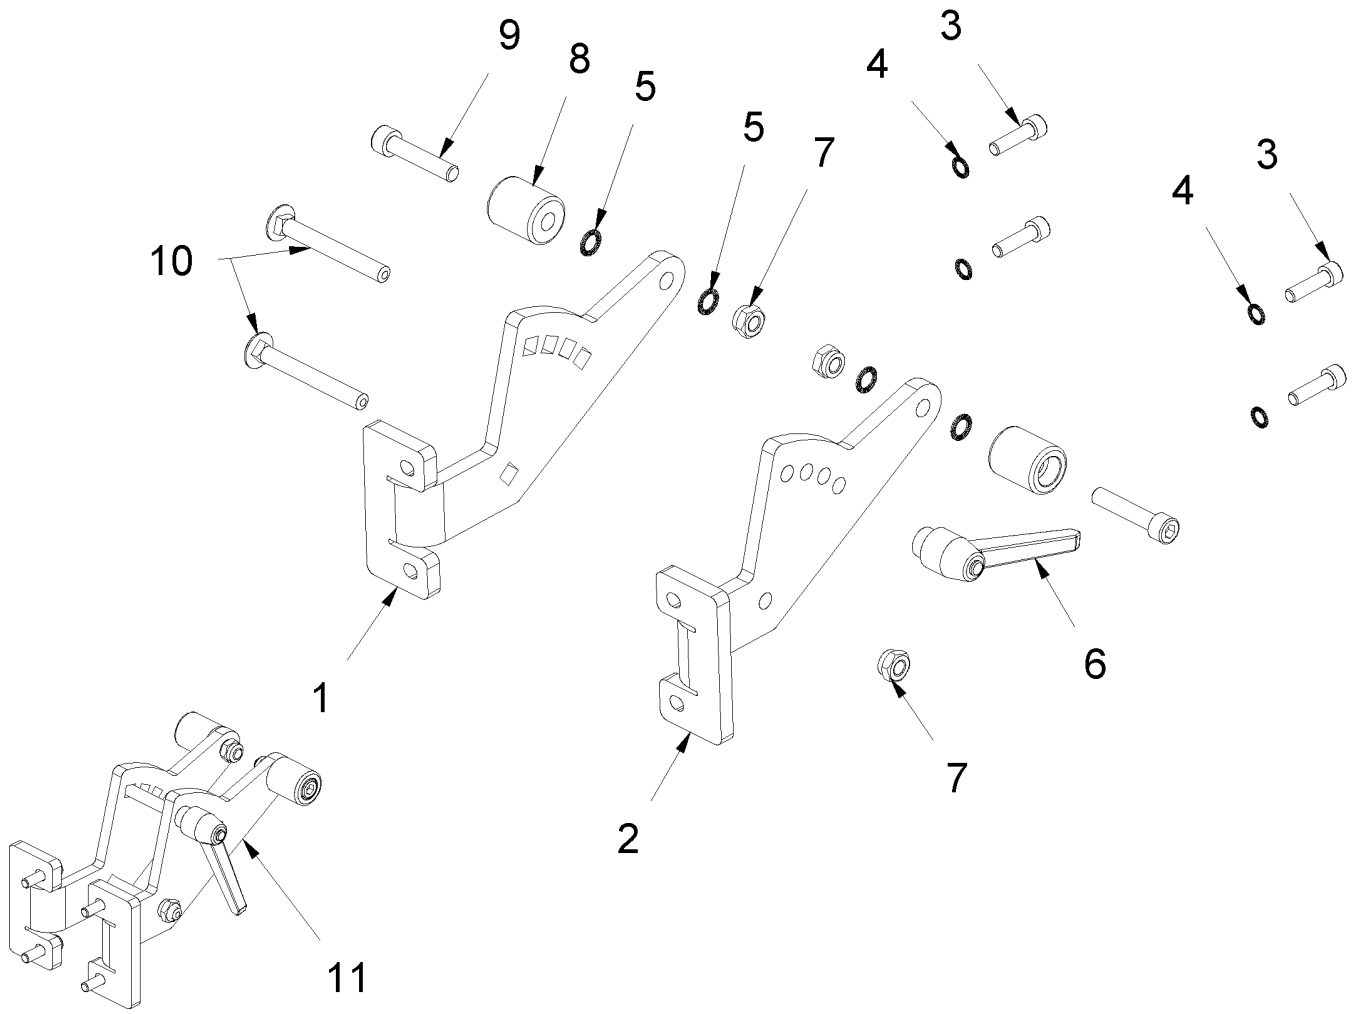

6 Bracket

6 Bracket

Item no.	Article no.	Description	Quantity
1	073580	Handle bracket 4xright C-handle Turbo	1
2	073579	Handle bracket 4x left C-handle Turbo	1
3	014736	Cylinder head screw M8x30 DIN 912	4
4	014860	Schnorr Washer M8	4
5	014861	Washer M10	4
6	042473	Clamping lever GN300-78-M10-SW	1
7	014817	Hexagon nut M10 DIN 985	3
8	078568	Protect Foot Pad short Turbo2	2
9	017549	Zylinder head screw M10x50 DIN 912	2
10	072331	Flat round screw M10x85 ähnlich DIN603	2
11	076846	Handle mounting plate 4p.C-hancpl.Turbo2	1