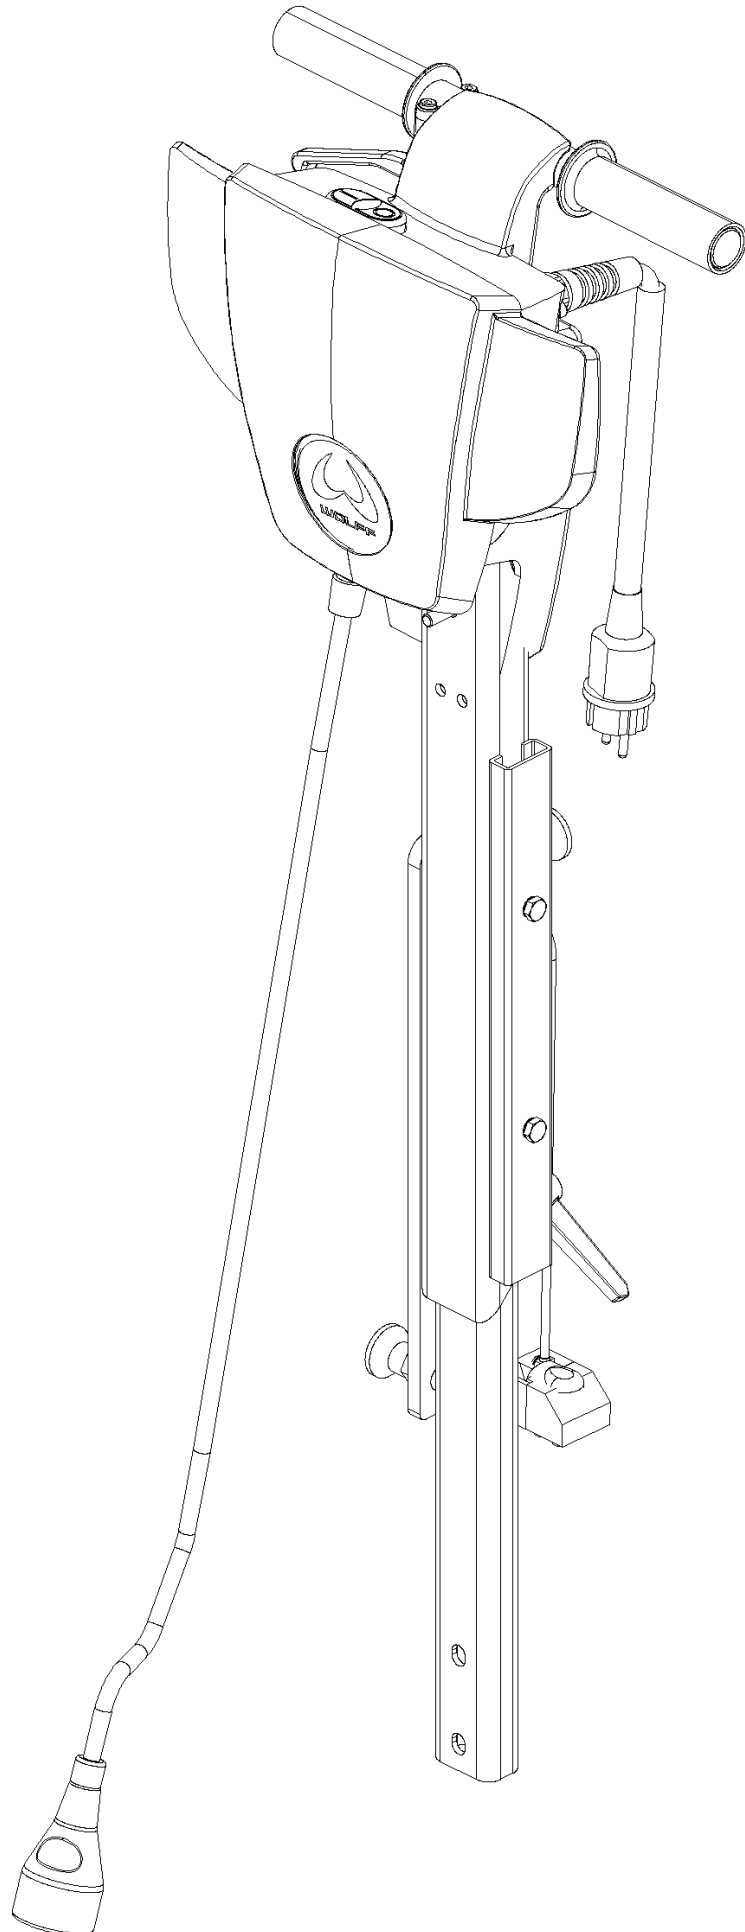

11 handle complete

---

11 handle complete

Item no.	Article no.	Description	Quantity
1	038562	Handle cpl. 230V/50Hz Turbo2	1
1	039089	Handle cpl. 115V/50Hz Turbo2 UK	1
1	042513	Handle cpl. 230V/50Hz Turbo2 CH	1
1	050240	Handle cpl. 230V/50Hz Turbo2 UK	1
1	072288	Handle cpl.230V Turbo2 yellow ZEP	1
1	052682	Handle cpl.230V Turbo2 red	1