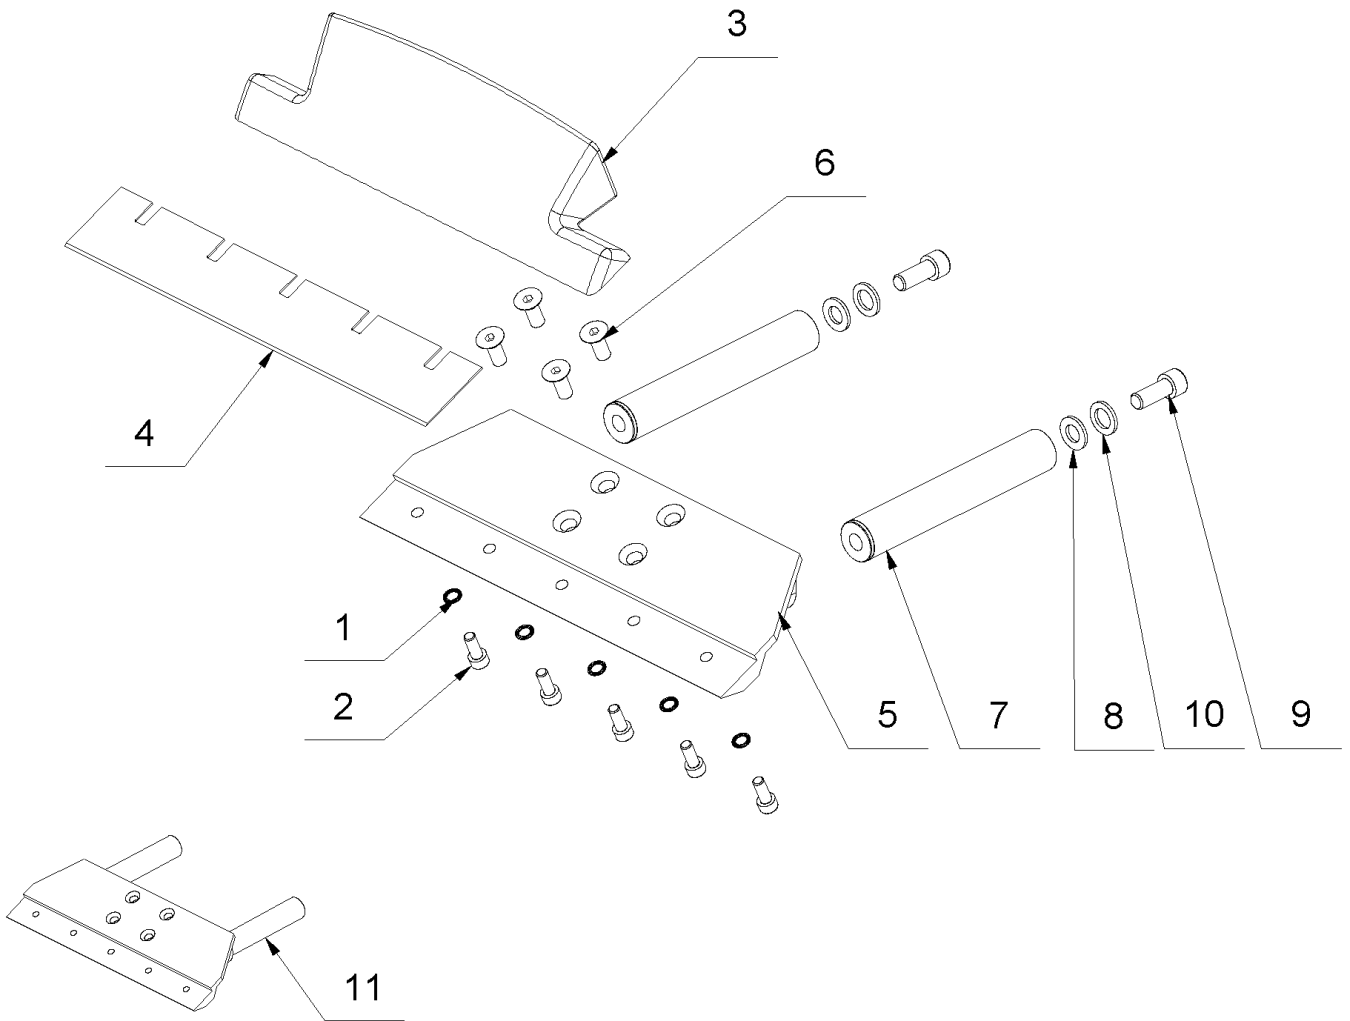

4 Oscillator

4 Oscillator

Item no.	Article no.	Description	Quantity
1	014860	Schnorr Washer M8	5
2	014735	Cylinder head screw M8x25 DIN 912	5
3	038536	Blade holder Turbo2/Extro2	1
4	013979	Spare blades, 350 x 60 x 1,5 mm, 10 pcs.	1
5	015127	Striking foot Turbo	1
6	014763	Countersunk screw M10x25 DIN 7991 10.9	4
7	015132	Guide sleeve round Turbo/Bau	2
8	014833	Washer 13 DIN 433	2
9	014744	Cylinder head screw M12x30 DIN 912	2
10	014862	Washer M12	2
11	015034	Striking foot comp. Turbo	1