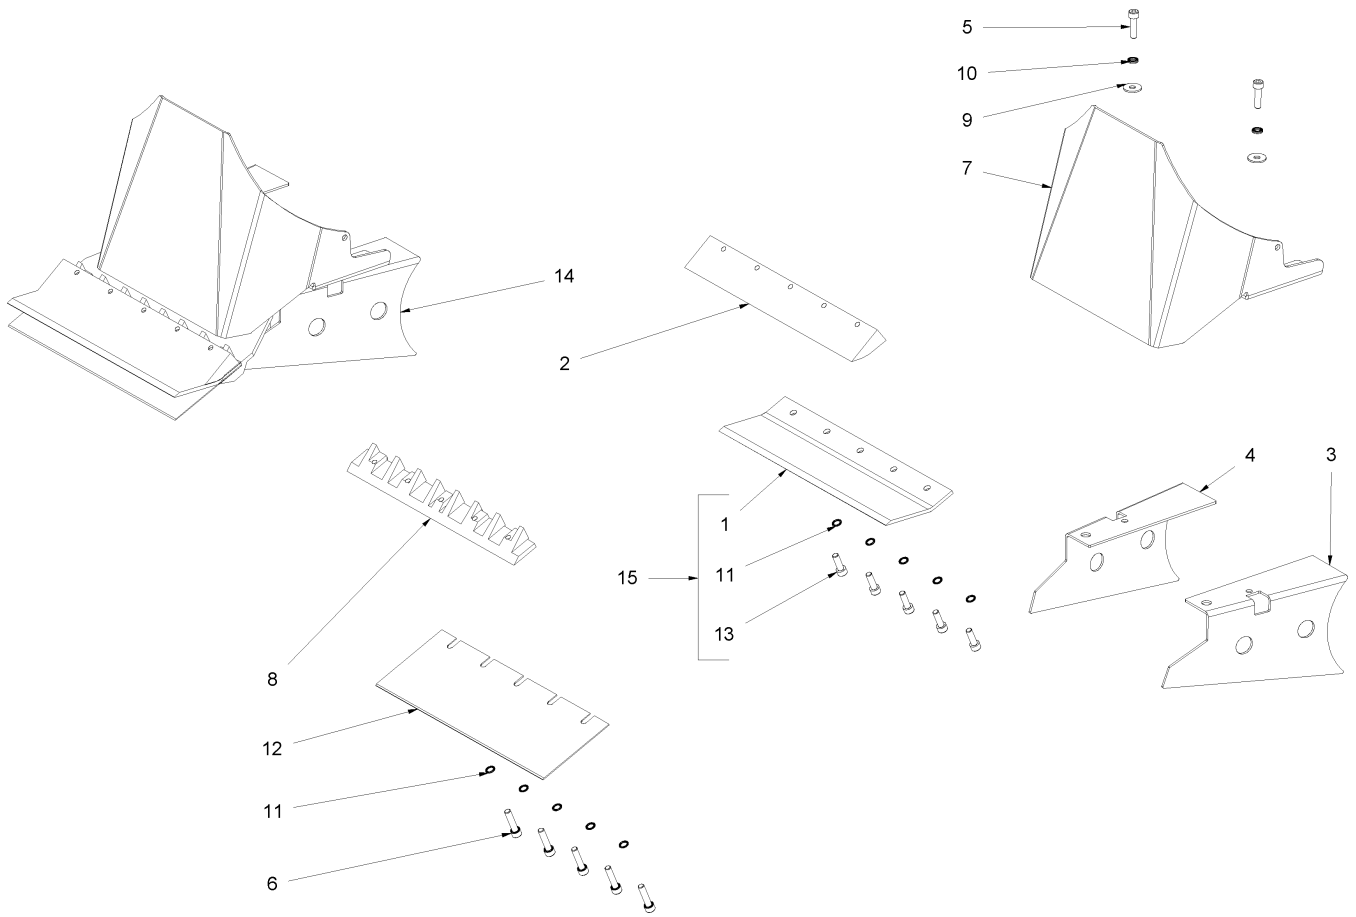

13 Parquet-Set

13 Parquet-Set

Item no.	Article no.	Description	Quantity
1	039361	Blade, heavy type, 350 mm	2
2	063753	blade holder parquet deflector Turbo 2	2
3	172789	Underride protection left Turbo2	2
4	172785	Underride protection right Turbo2	2
5	014736	Cylinder head screw M8x30 DIN 912	4
6	014737	Cylinder head screw M8x35 DIN 912	10
7	063752	parquet deflector new Turbo 2	2
8	073389	Blade holder Parquet set	2
9	018737	Washer 8,4x24x2 DIN 9021 galv.	4
10	066929	Safety washer M 8	4
11	014860	Schnorr Washer M8	30
12	013982	Spare blade, 350 x 120 x 1,5 mm	2
13	014735	Cylinder head screw M8x25 DIN 912	10
14	063754	Parquet deflector set Turbo 2	1
15	039362	Special blade, heavy type, 350 mm	1