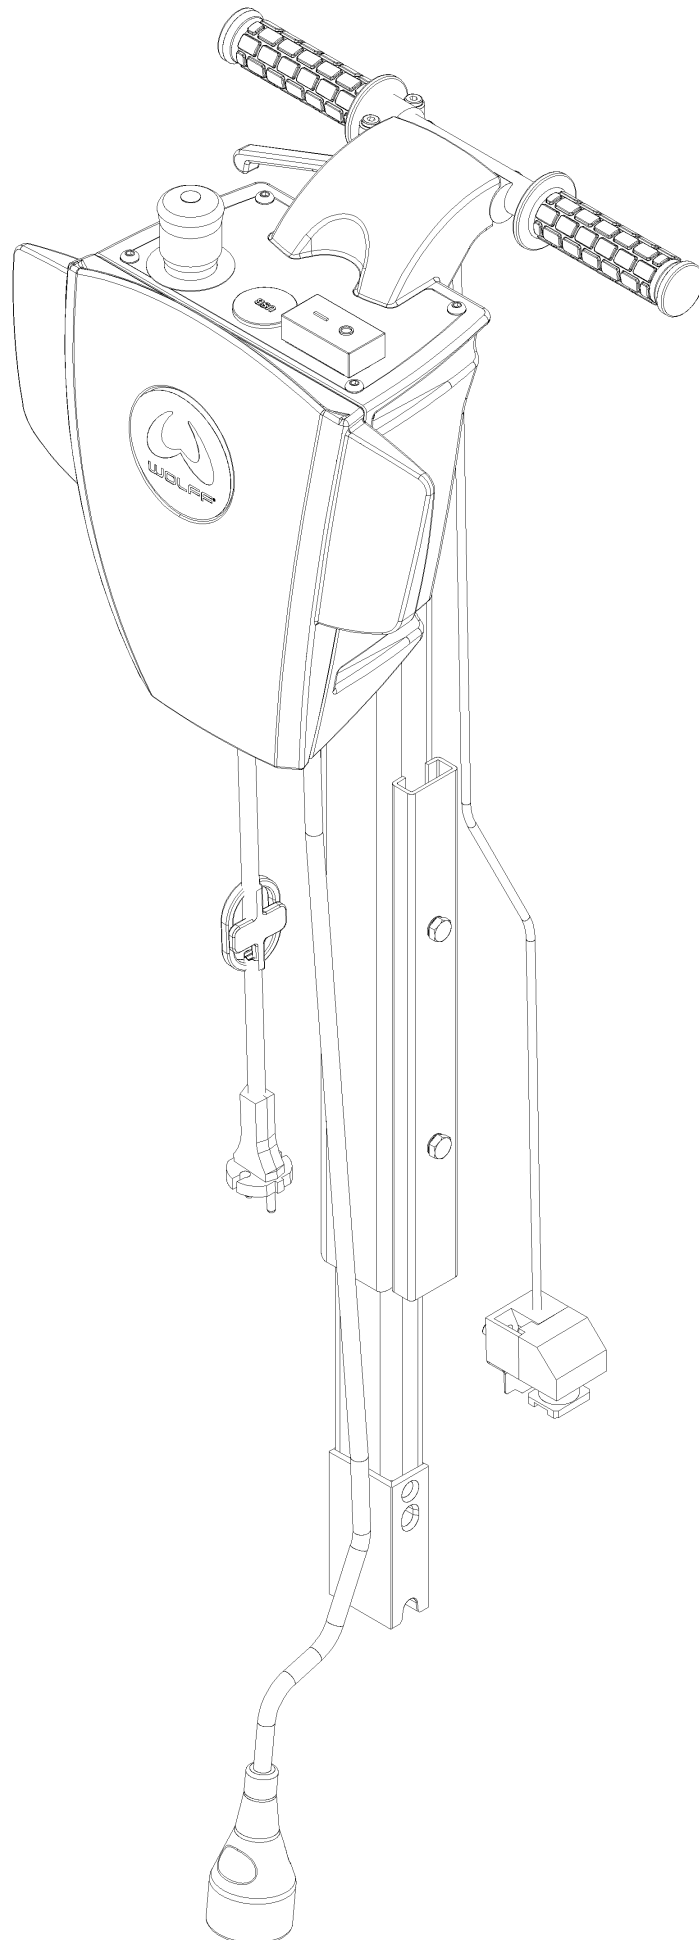

11 handle complete

---

11 handle complete

Item no.	Article no.	Description	Quantity
1	069760	C-handle cpl. 230V/50Hz Turbo2	1
2	069763	C-handle cpl. 230V/50Hz Turbo2 CH	1
3	069767	C-handle cpl. 230V/50Hz Turbo2 rot	1
4	074998	C-handle cpl. 230V/50Hz Turbo2 red ZEP	1
5	069764	C-handle cpl. 230V/50Hz Turbo2 UK	1