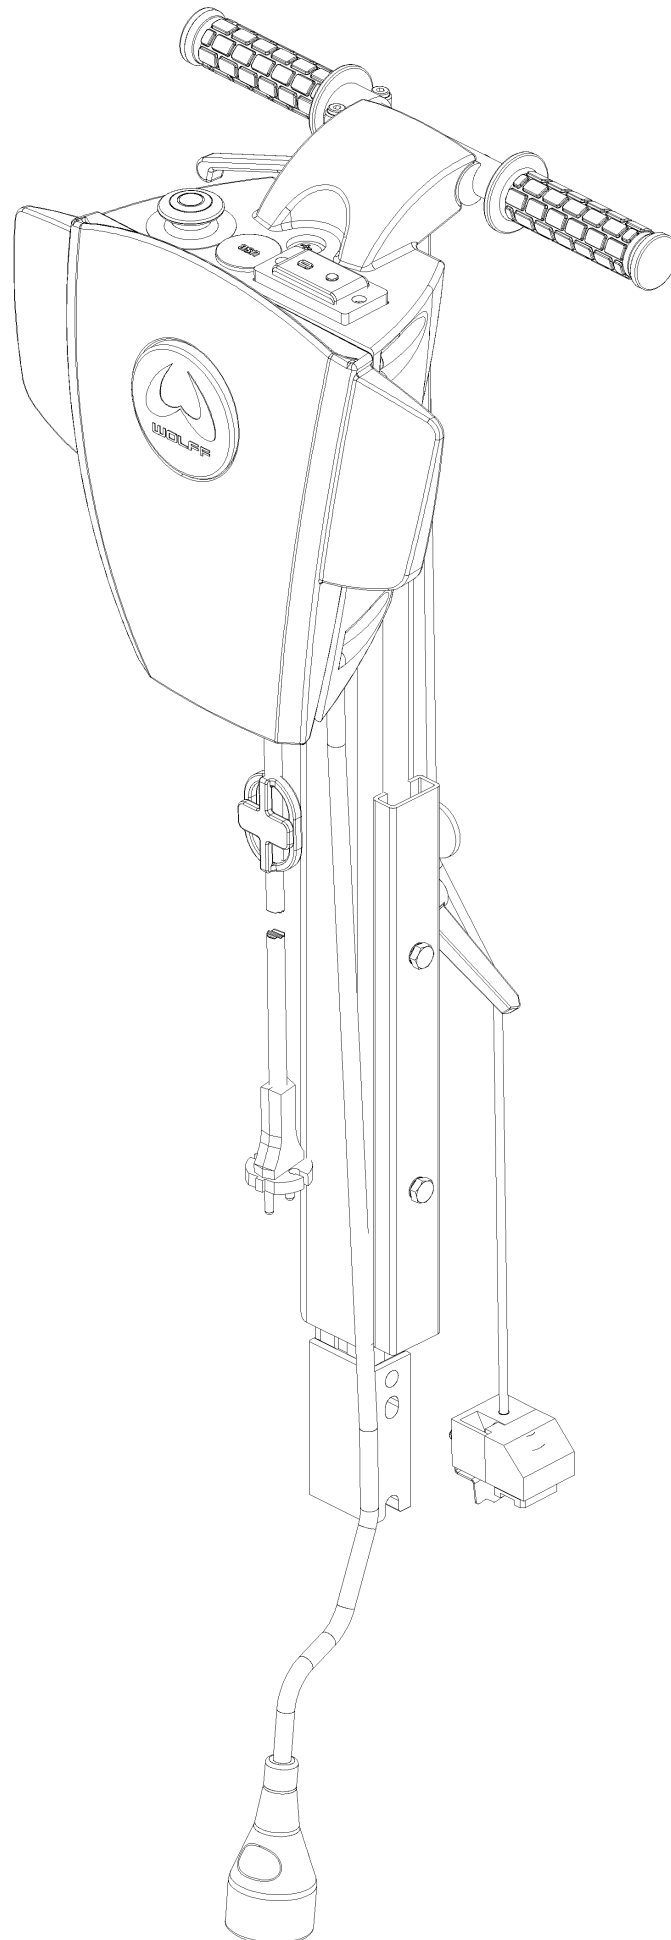

11 handle complete

---

11 handle complete

Item no.	Article no.	Description	Quantity
1	069760	C-handle cpl. 230V/50Hz Turbo2	1
2	069763	C-handle cpl. 230V/50Hz Turbo2 CH	1
3	069767	C-handle cpl. 230V/50Hz Turbo2 rot	1
4	074998	C-handle cpl. 230V/50Hz Turbo2 red ZEP	1
5	069764	C-handle cpl. 230V/50Hz Turbo2 UK	1