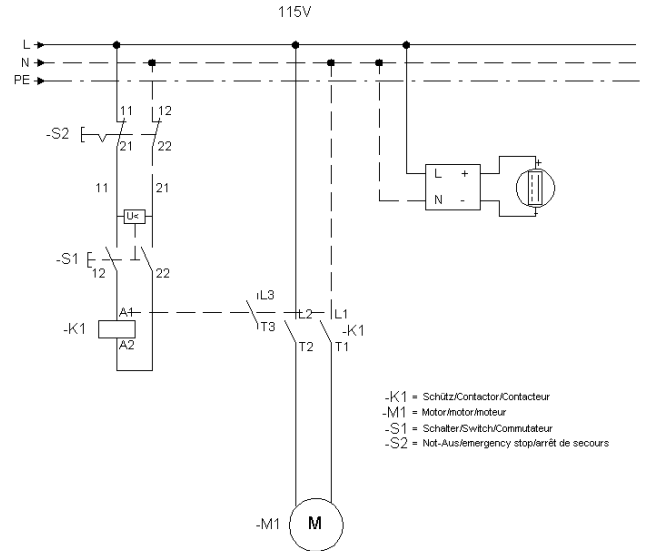

13 Parquet-Set

Item no.	Article no.	Description	Quantity
1	039361	Blade, heavy type, 350 mm	2
2	063753	blade holder parquet deflector Turbo 2	2
3	172789	Underride protection left Turbo2	2
4	172785	Underride protection right Turbo2	2
5	014736	Cylinder head screw M8x30 DIN 912	4
6	014737	Cylinder head screw M8x35 DIN 912	10
7	063752	parquet deflector new Turbo 2	2
8	073389	Blade holder Parquet set	2
9	018737	Washer 8,4x24x2 DIN 9021 galv.	4
10	066929	Safety washer M 8	4
11	014860	Schnorr Washer M8	30
12	013982	Spare blade, 350 x 120 x 1,5 mm	2
13	014735	Cylinder head screw M8x25 DIN 912	10
14	063754	Parquet deflector set Turbo 2	1
15	039362	Special blade, heavy type, 350 mm	1

15 Circuit diagram