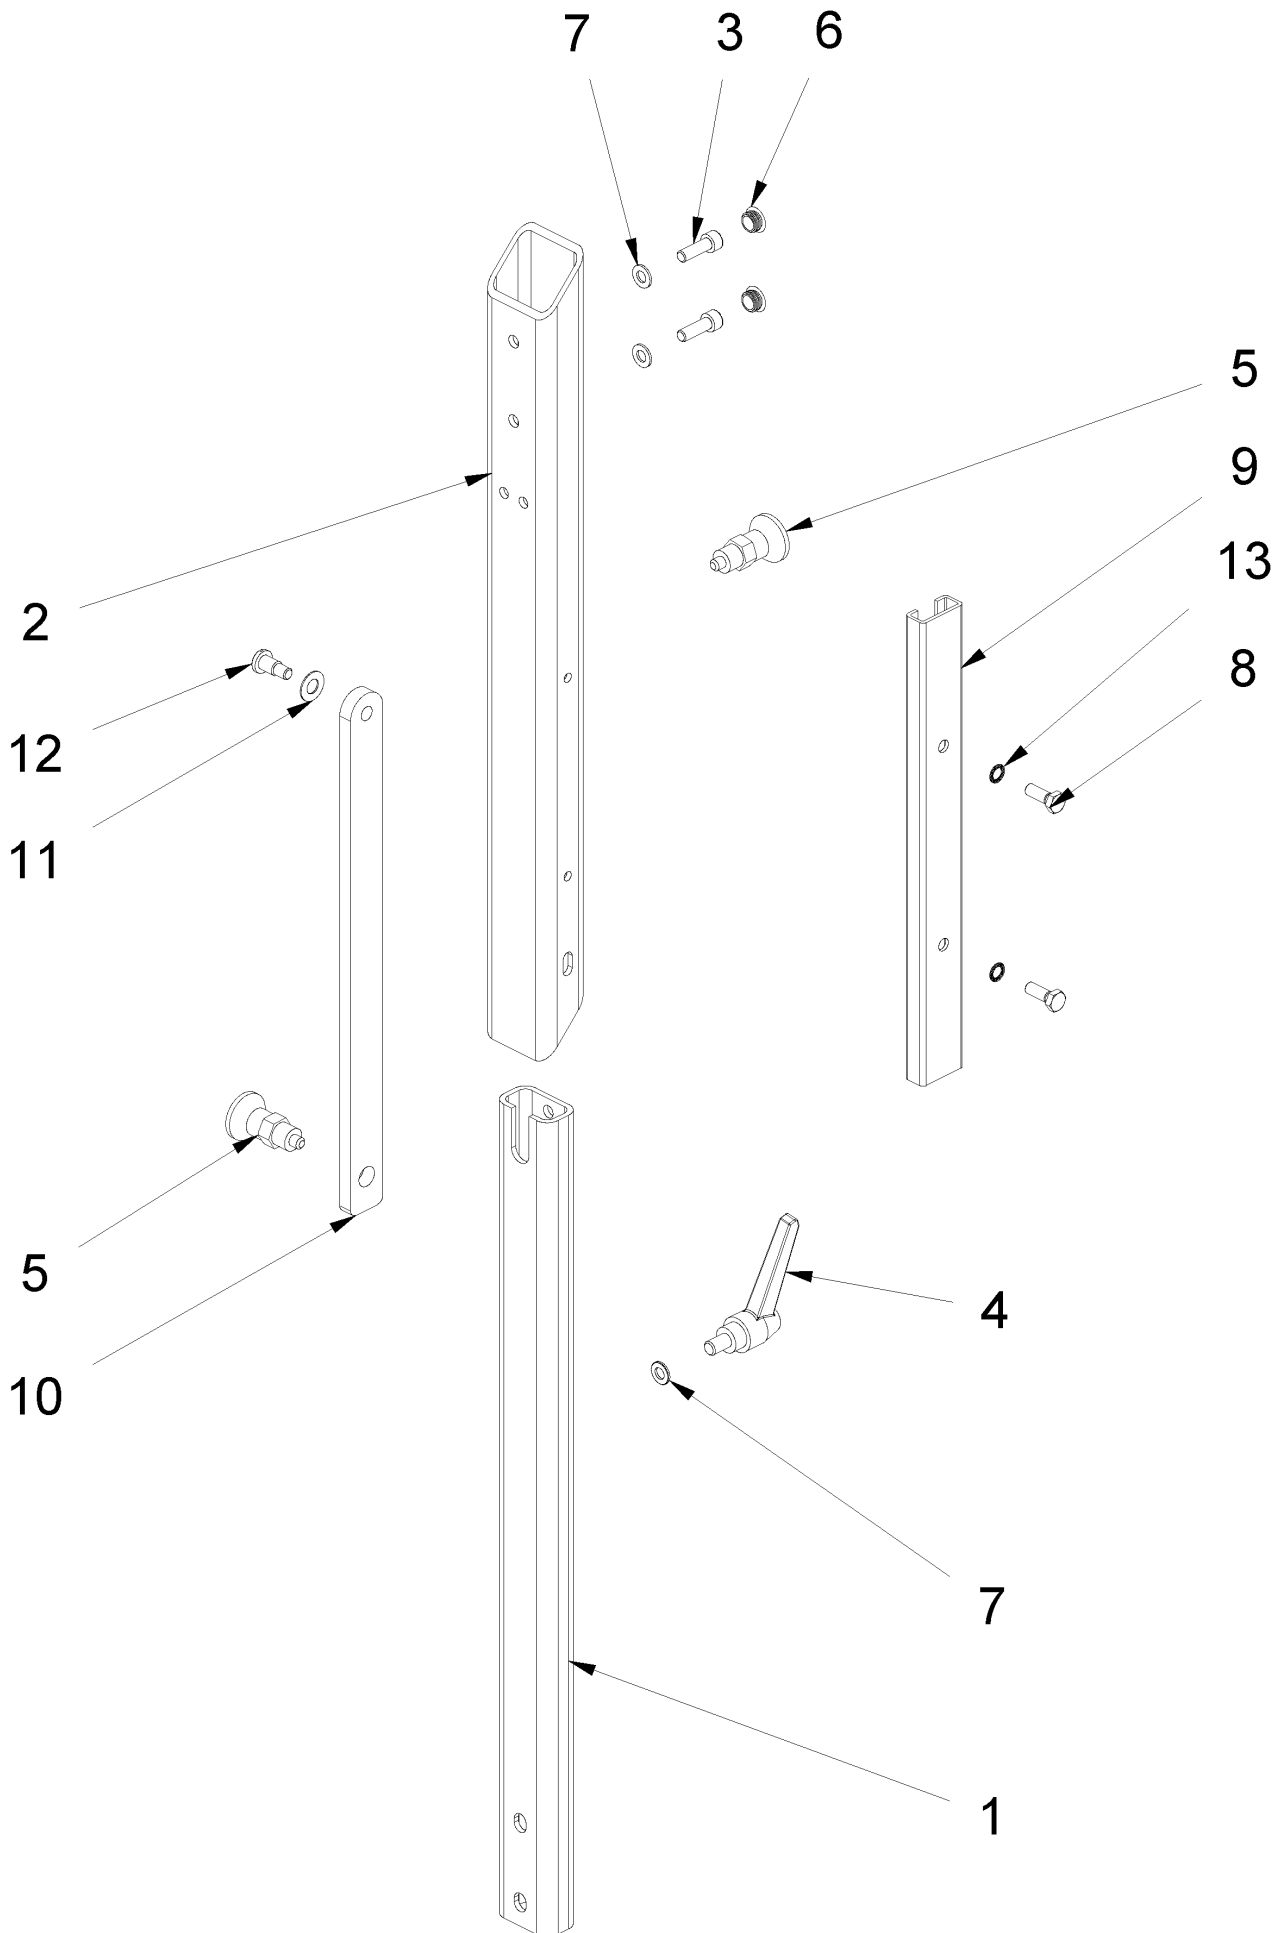

9 Cockpit

Item no.	Article no.	Description	Quantity
31	018280	Cylinder head screw M4x8 DIN 912	2
32	019170	Plug 3-pol.230V SK1 UK	1
32	019165	Plug 230V 3-polig Switzerland	1

10 handle

10 handle

Item no.	Article no.	Description	Quantity
1	038509	Inner tube handle Extro2 + Turbo2	1
2	038508	Outer tube handle Extro2 + Turbo2	1
3	014735	Cylinder head screw M8x25 DIN 912	2
4	038567	Clamping lever GN300-92-M10-16-SW	1
5	037953	Fixing pin	2
6	018800	Stopper d15,0-17,5 x 5 black	2
7	014828	Washer M8 DIN 125 A	3
8	018153	Hexagonal screw M 8x 22 DIN 933	2
9	039188	Cable channel handle Turbo2,Extro2,Vario	1
10	051837	Tipping support Turbo2/Extro2	1
11	014844	Spring washer B M10 DIN 137	1
12	021232	Flat head screw M 8x12 DIN 923	1
13	014860	Schnorr Washer M8	2