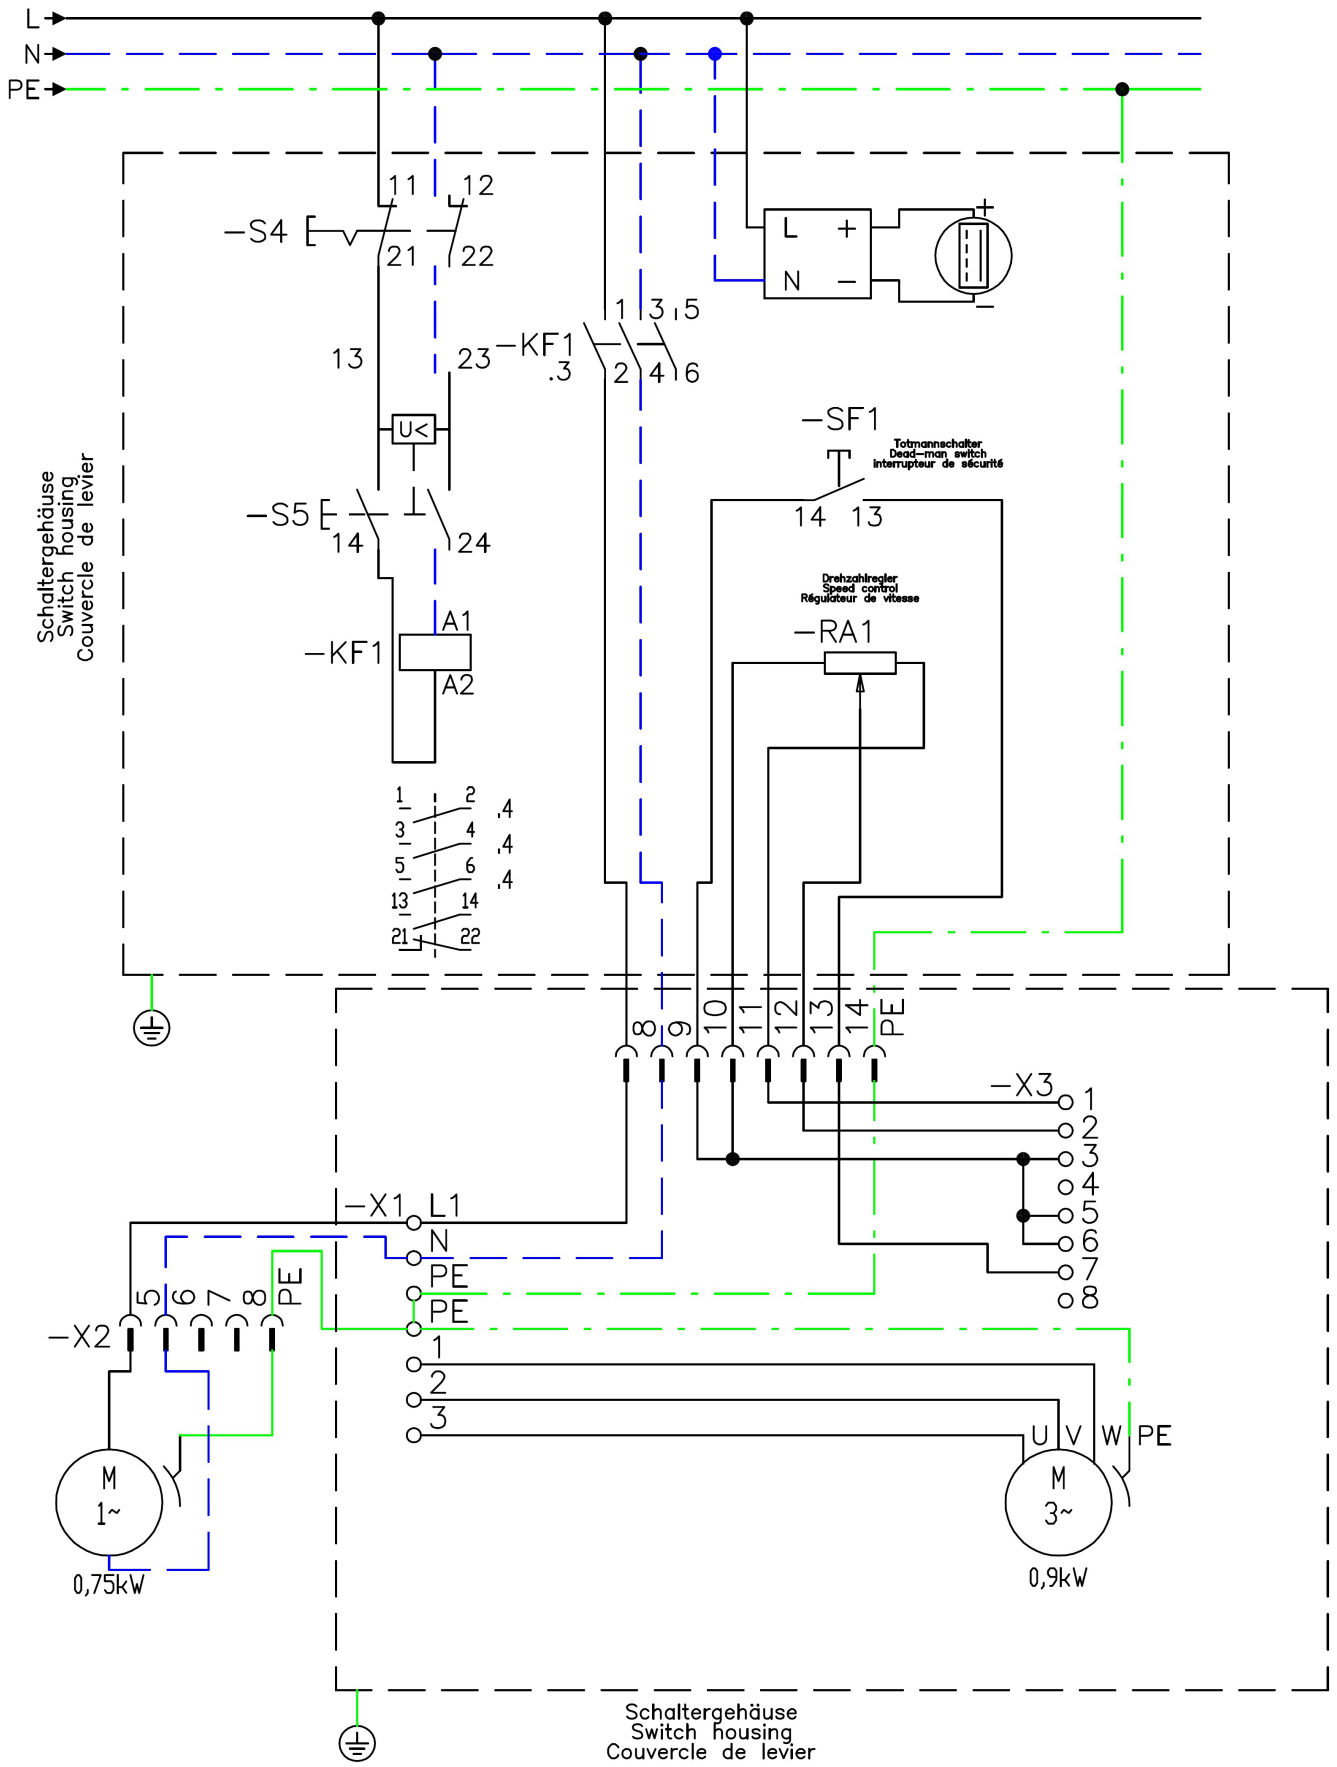

9 Circuit diagram 230V from 01827-2019