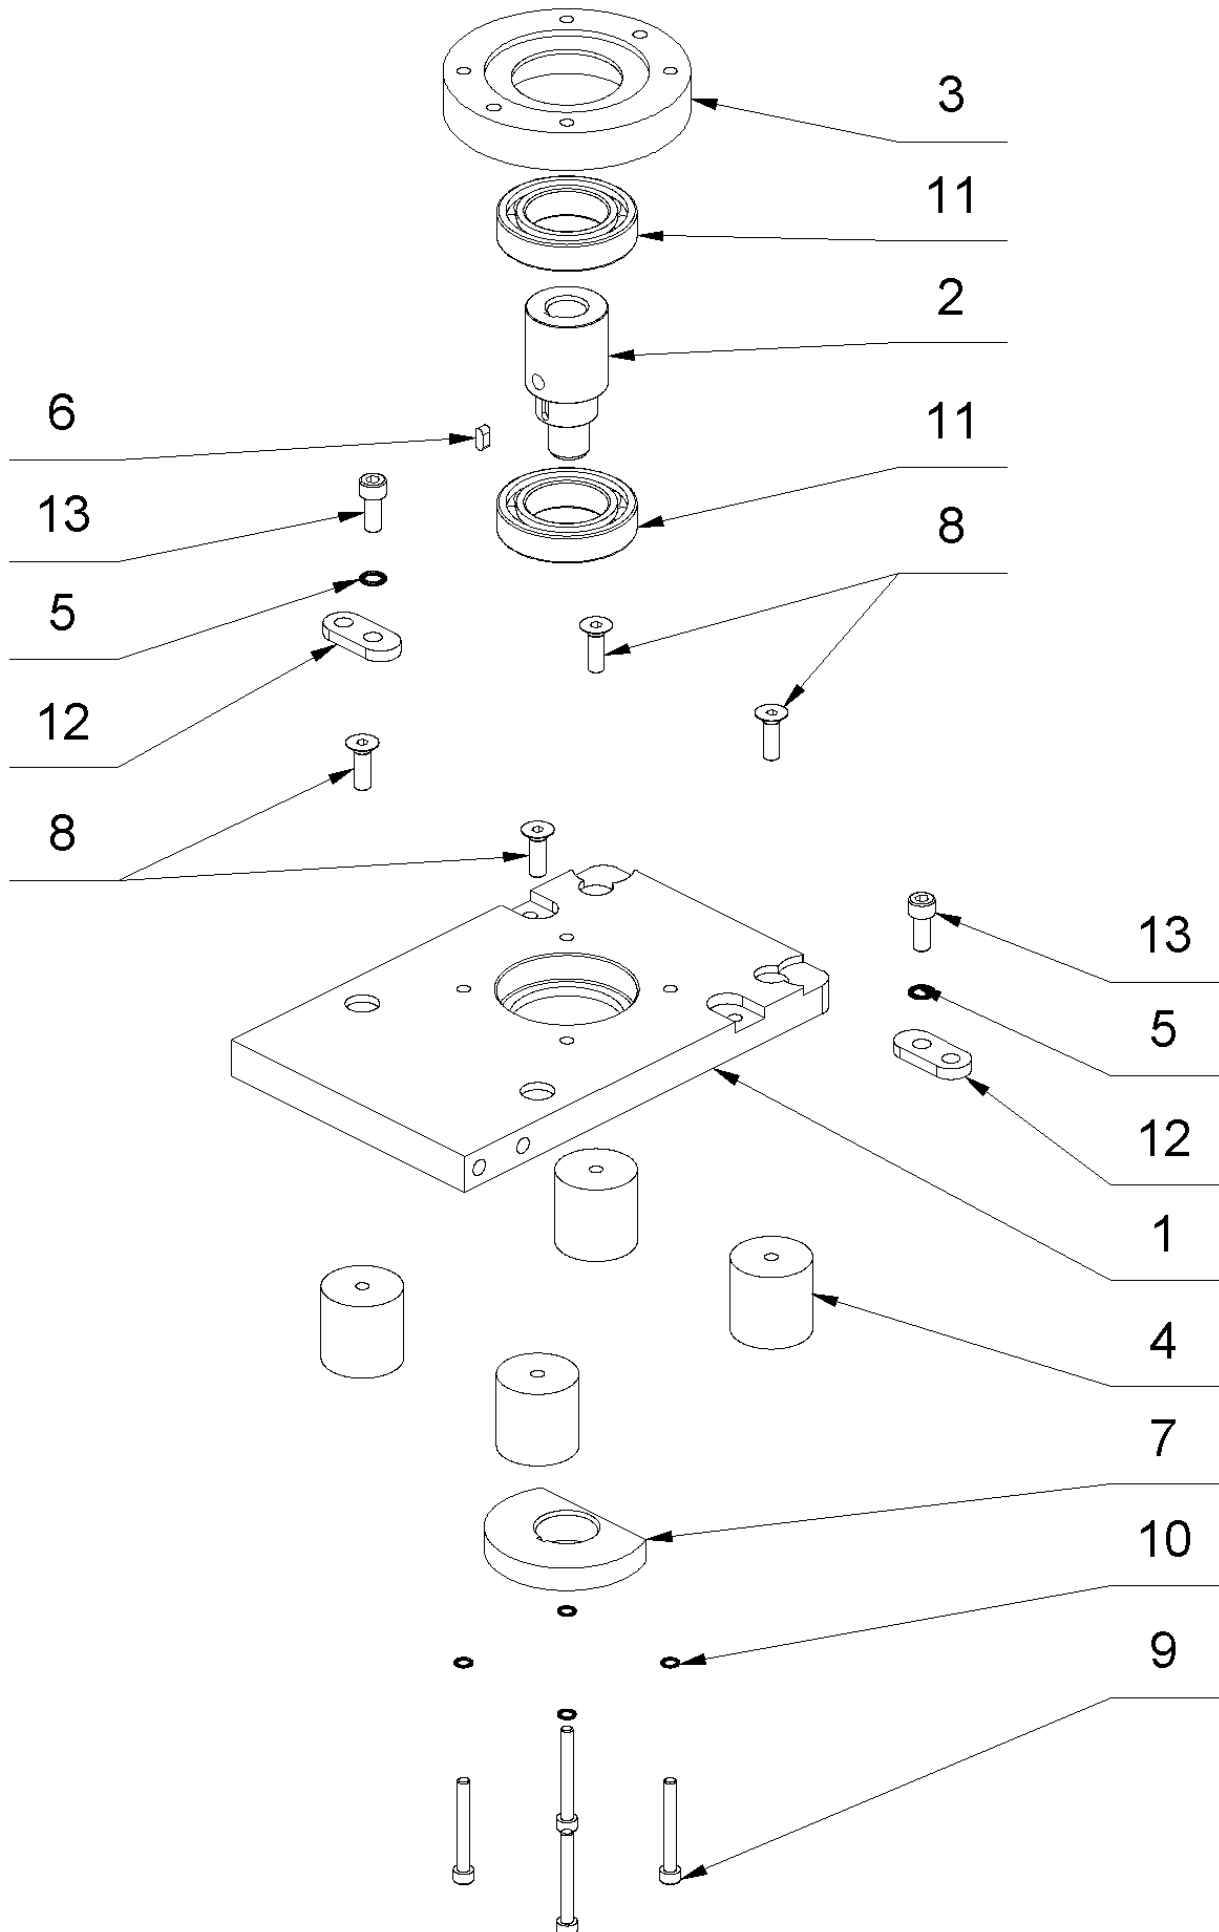

4 Chassis

4 Chassis

Item no.	Article no.	Description	Quantity
1	039287	Frame plate Vario-Silent	1
2	089576	Eccentric shaft Vario-Silent from 07/19	1
3	039288	Motor flange Vario-Silent	1
4	037951	Rubber metal buffer 40x40 IGM8 Typ C	4
5	014860	Schnorr Washer M8	2
6	054035	Nut key 5x5x12 DIN 6885	1
7	039366	Counter balance weight Vario-Silent	1
8	014761	Countersunk screw M8x25 DIN 7991 10.9	4
9	018262	Cylinder head screw M6x50 DIN 912	4
10	014859	Schnorr washer M6	4
11	014706	Ball-bearing 6008 2RS1 C3	2
12	015107	Bracket Turbo SEE 175341	2
13	014734	Cylinder head screw M8x20 DIN 912	2