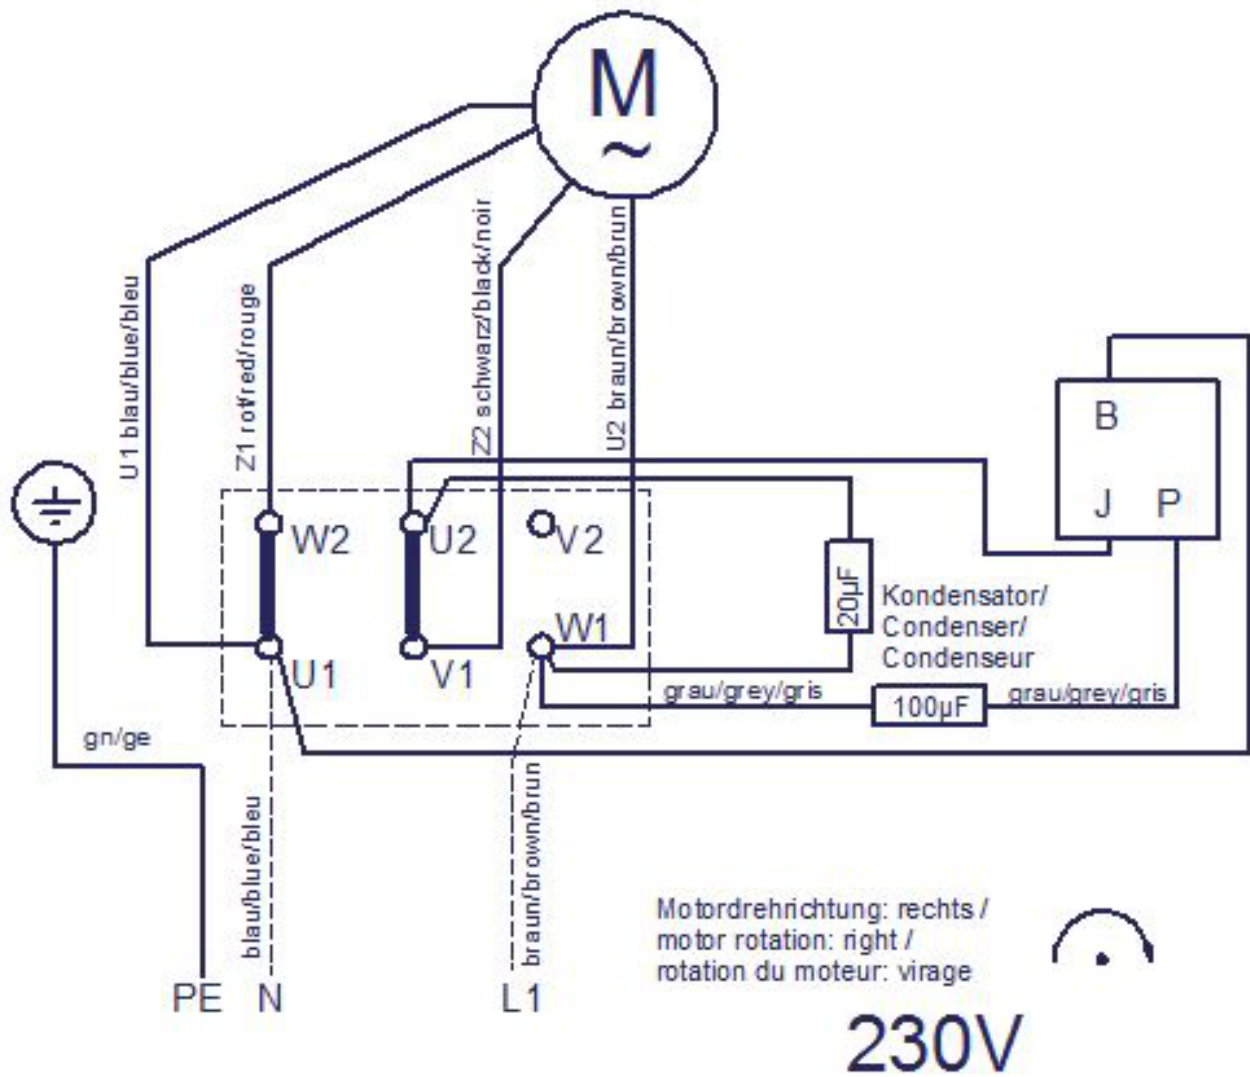

9 Circuit diagram 230V