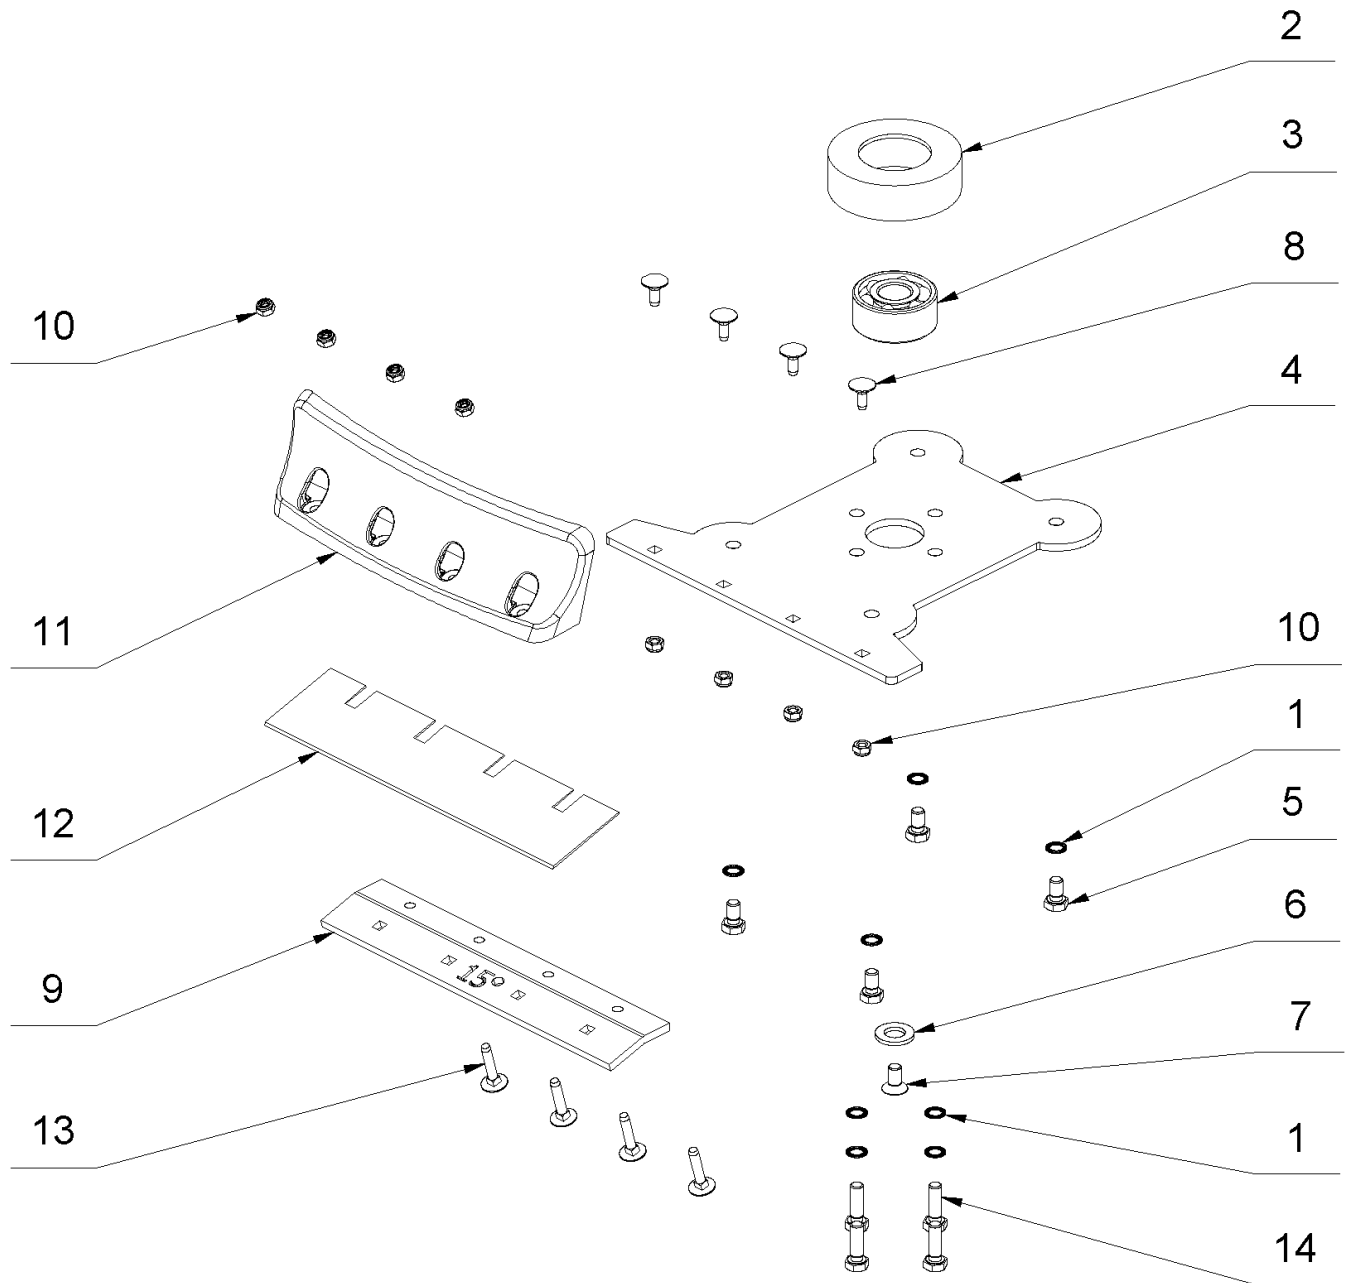

5 Striker foot casting

5 Striker foot casting

Item no.	Article no.	Description	Quantity
1	014860	Schnorr Washer M8	8
2	039289	Eccentric bearing Vario-Silent	1
3	014674	Ball bearing 3304 2RSC3	1
4	039297	Sheet metal oscillat Vario-Silent	1
5	039300	Hexagonal screw M 8x 14 DIN 933	4
6	014830	Washer M12 DIN 125 A	1
7	014764	Countersunk screw M8x16 DIN7991 micro	1
8	018732	Flat round screw M6X16 DIN 603	7
9	039007	Angle adapter 15° Vario-Silent	1
9	039008	Angle adapter 25° Vario-Silent	1
9	039009	Angle adapter 35° Vario-Silent	1
10	014815	Hexagon nut M6 DIN985	8
11	041271	Blade holder Vario-Silent	1
12	038766	Spare blades 250x60x1mm (for carpets)	1
13	014782	Flat round screw M6X20 DIN 603	1
14	014775	Hexagon bolt M 8x25 DIN 933	4