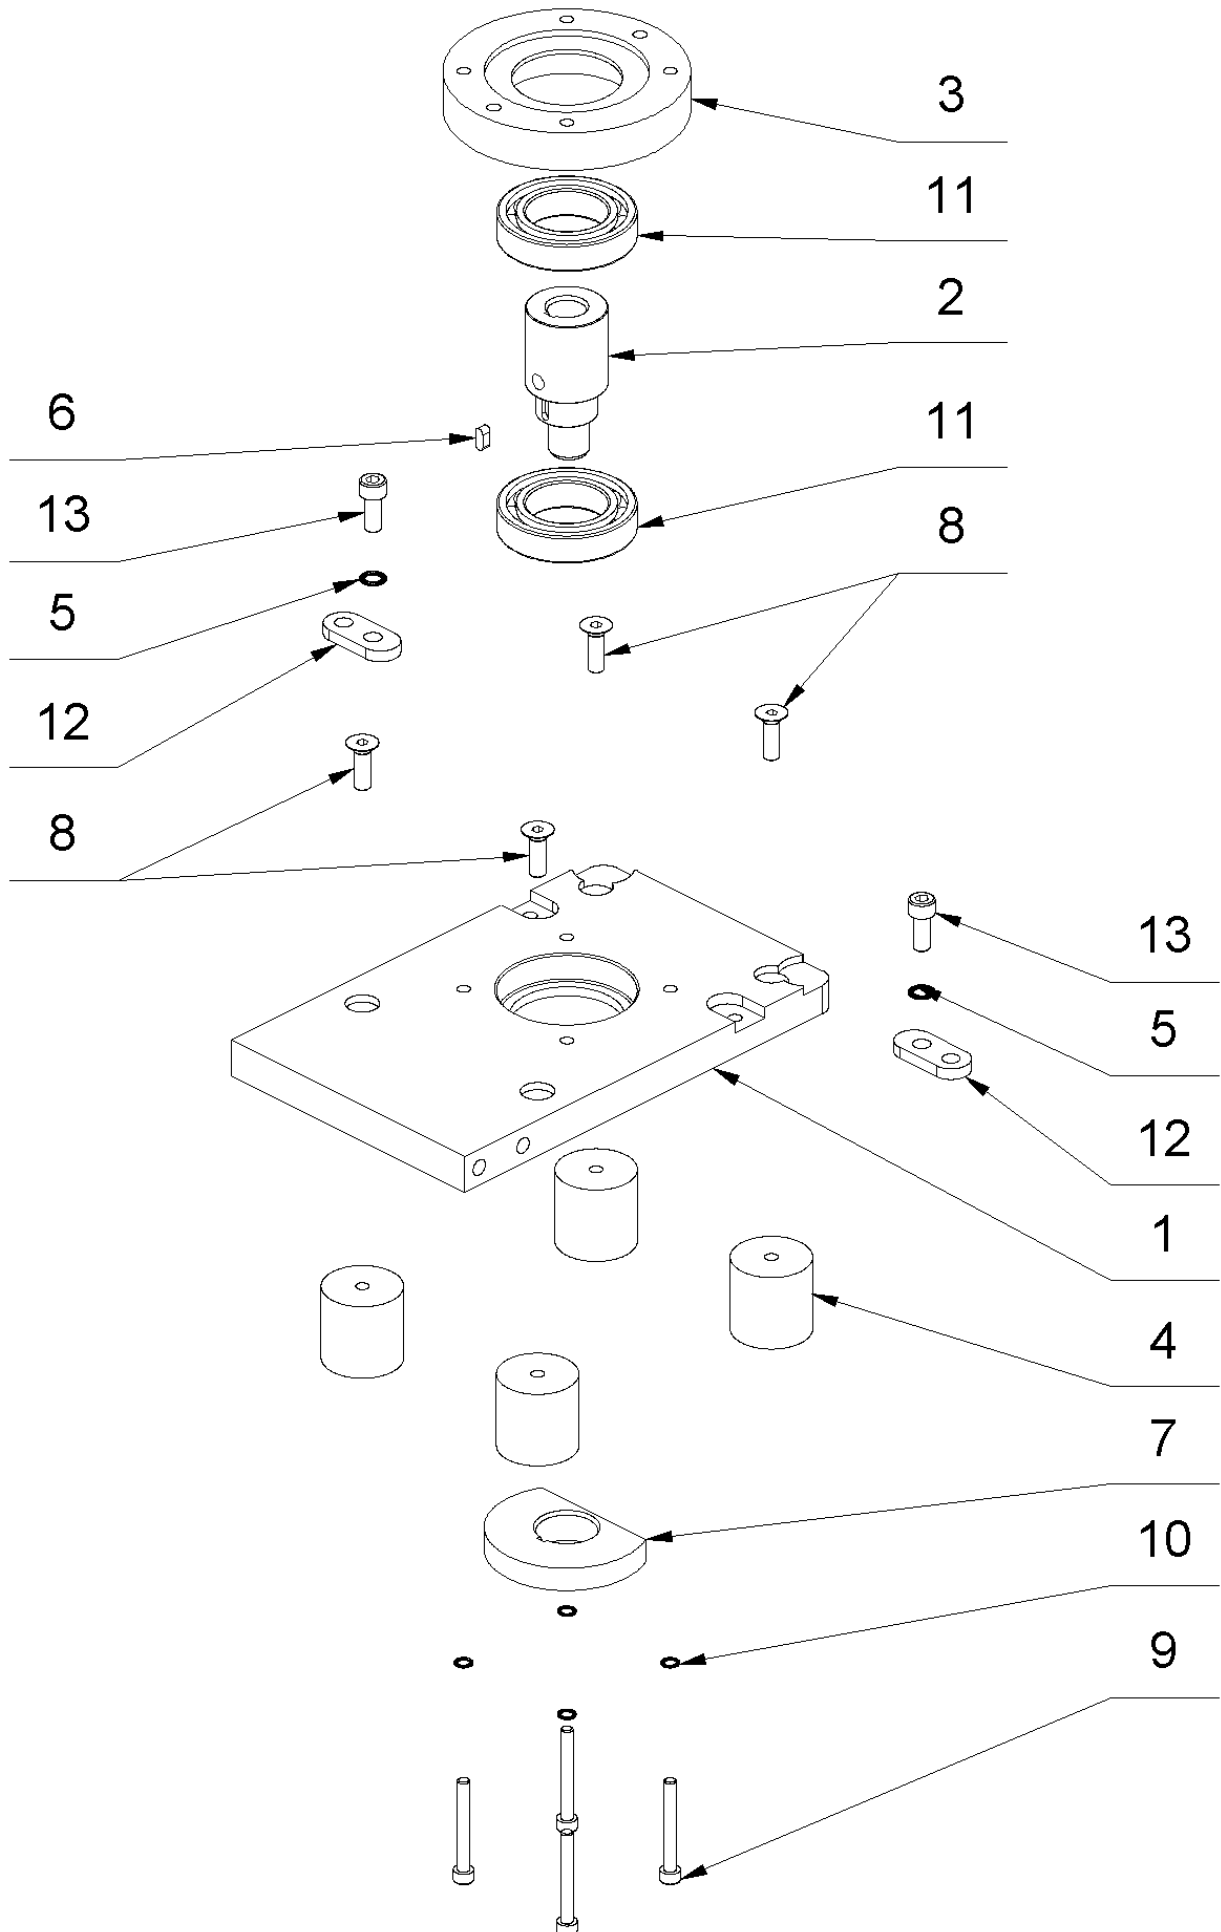

4 Chassis

4 Chassis

Item no.	Article no.	Description	Quantity
1	039287	Frame plate Vario-Silent	1
2	089576	Eccentric shaft Vario-Silent from 07/19	1
3	039288	Motor flange Vario-Silent	1
4	037951	Rubber metal buffer 40x40 IGM8 Typ C	4
5	014860	Schnorr Washer M8	2
6	054035	Nut key 5x5x12 DIN 6885	1
7	039366	Counter balance weight Vario-Silent	1
8	014761	Countersunk screw M8x25 DIN 7991 10.9	4
9	018262	Cylinder head screw M6x50 DIN 912	4
10	014859	Schnorr washer M6	4
11	014706	Ball-bearing 6008 2RS1 C3	2
12	015107	Bracket Turbo SEE 175341	2
13	014734	Cylinder head screw M8x20 DIN 912	2