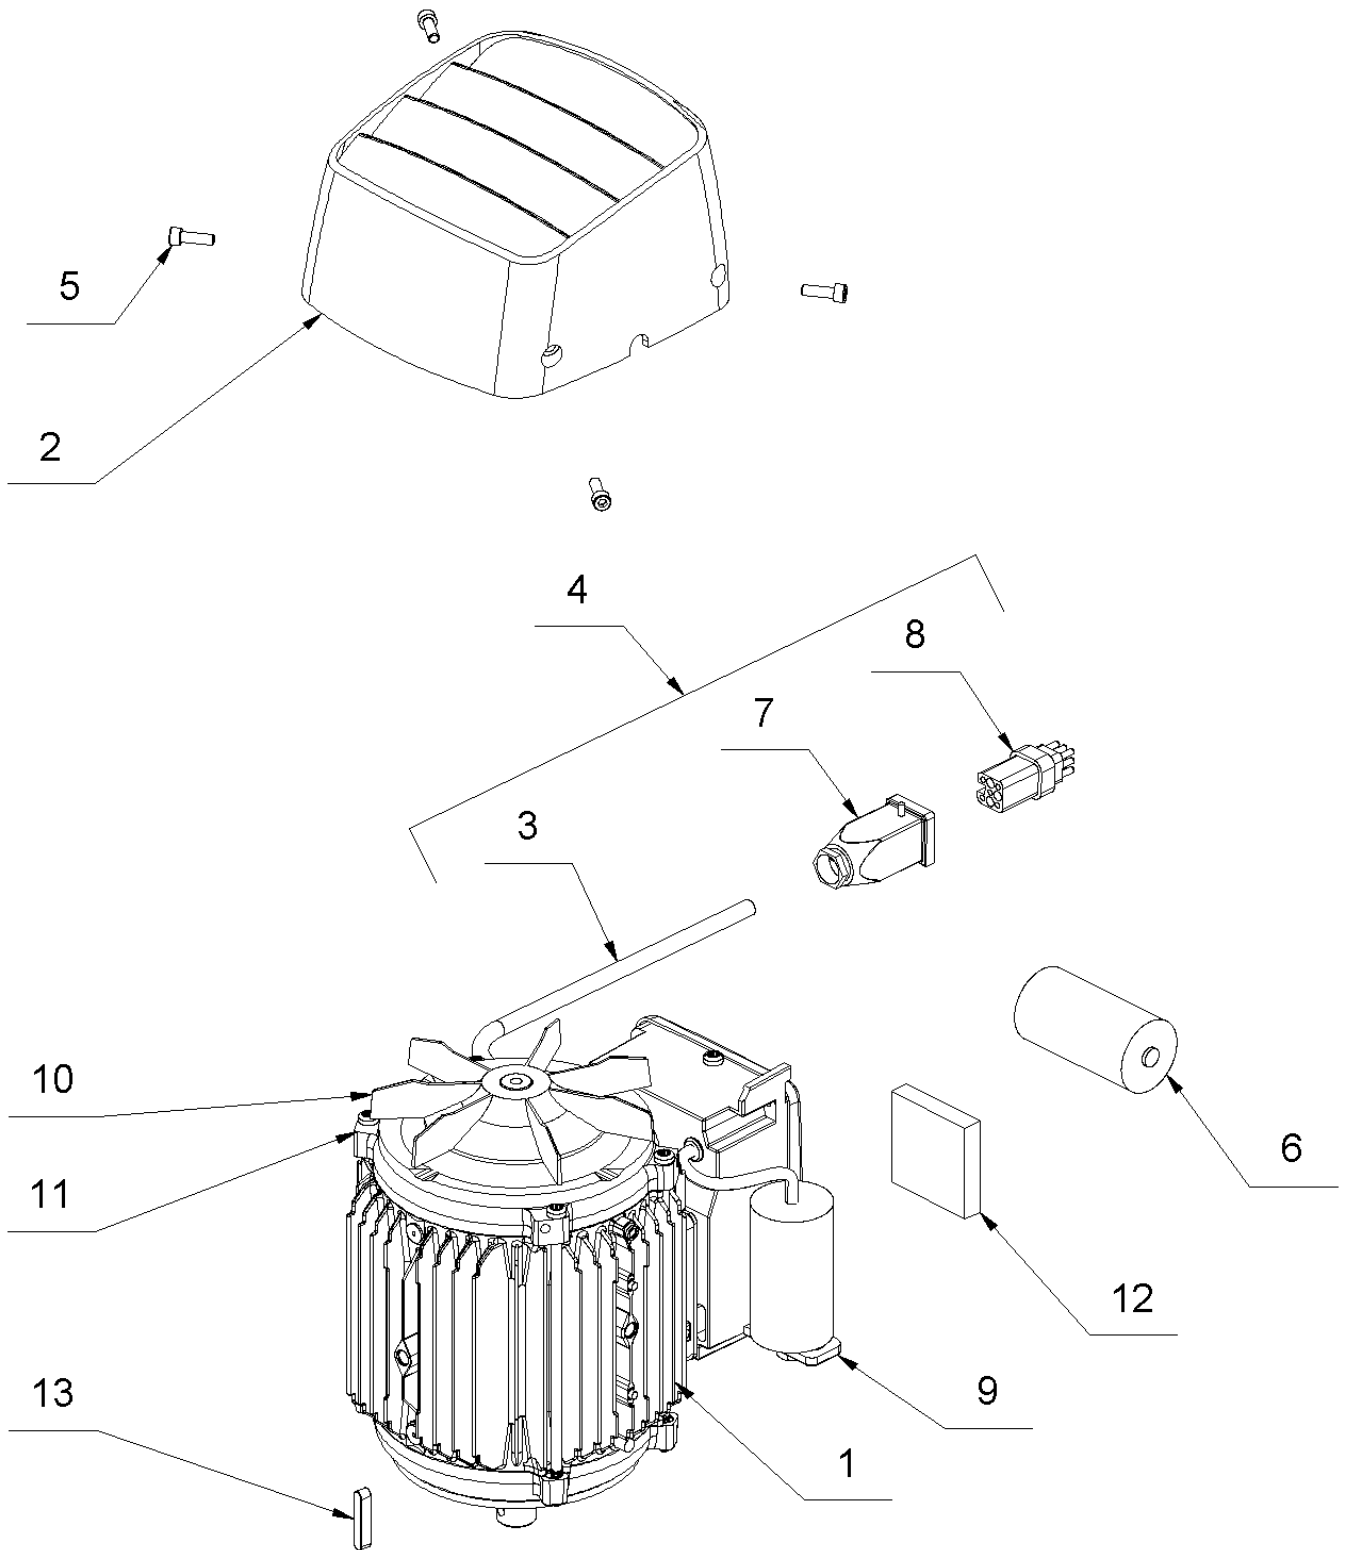

3 Impact system

3 Impact system

Item no.	Article no.	Description	Quantity
1	038602	Motor 230V Vario-Silent	1
2	039187	Motor cover Vario-Silent	1
2	052680	Motor cover Vario-Silent red	1
3	039456	Motor cable Vario-Silent	1
4	078493	Motor cable cpl. Vario-Silent	1
5	017562	Cylinder head screw M5x18 DIN 912	4
6	054255	Commencer le condensateur VarioSilent	1
7	039374	Plug housing Vario-Silent	1
8	050396	Pinhole 4polig	1
9	054254	Capacitor Schlagwerk Vario Silent 20mF	1
10	042485	Fan wheel Vario-Silent	1
11	042611	Bearing plate B-side Vario	1
12	055084	Relais 230V Mot.striking mechanism	1
13	014904	Nut key 6x6x32 DIN 6885 A	1
14	073006	Ball bearing Bearing cover Shaft	1
15	017210	Ball bearing bearing cover fan	1