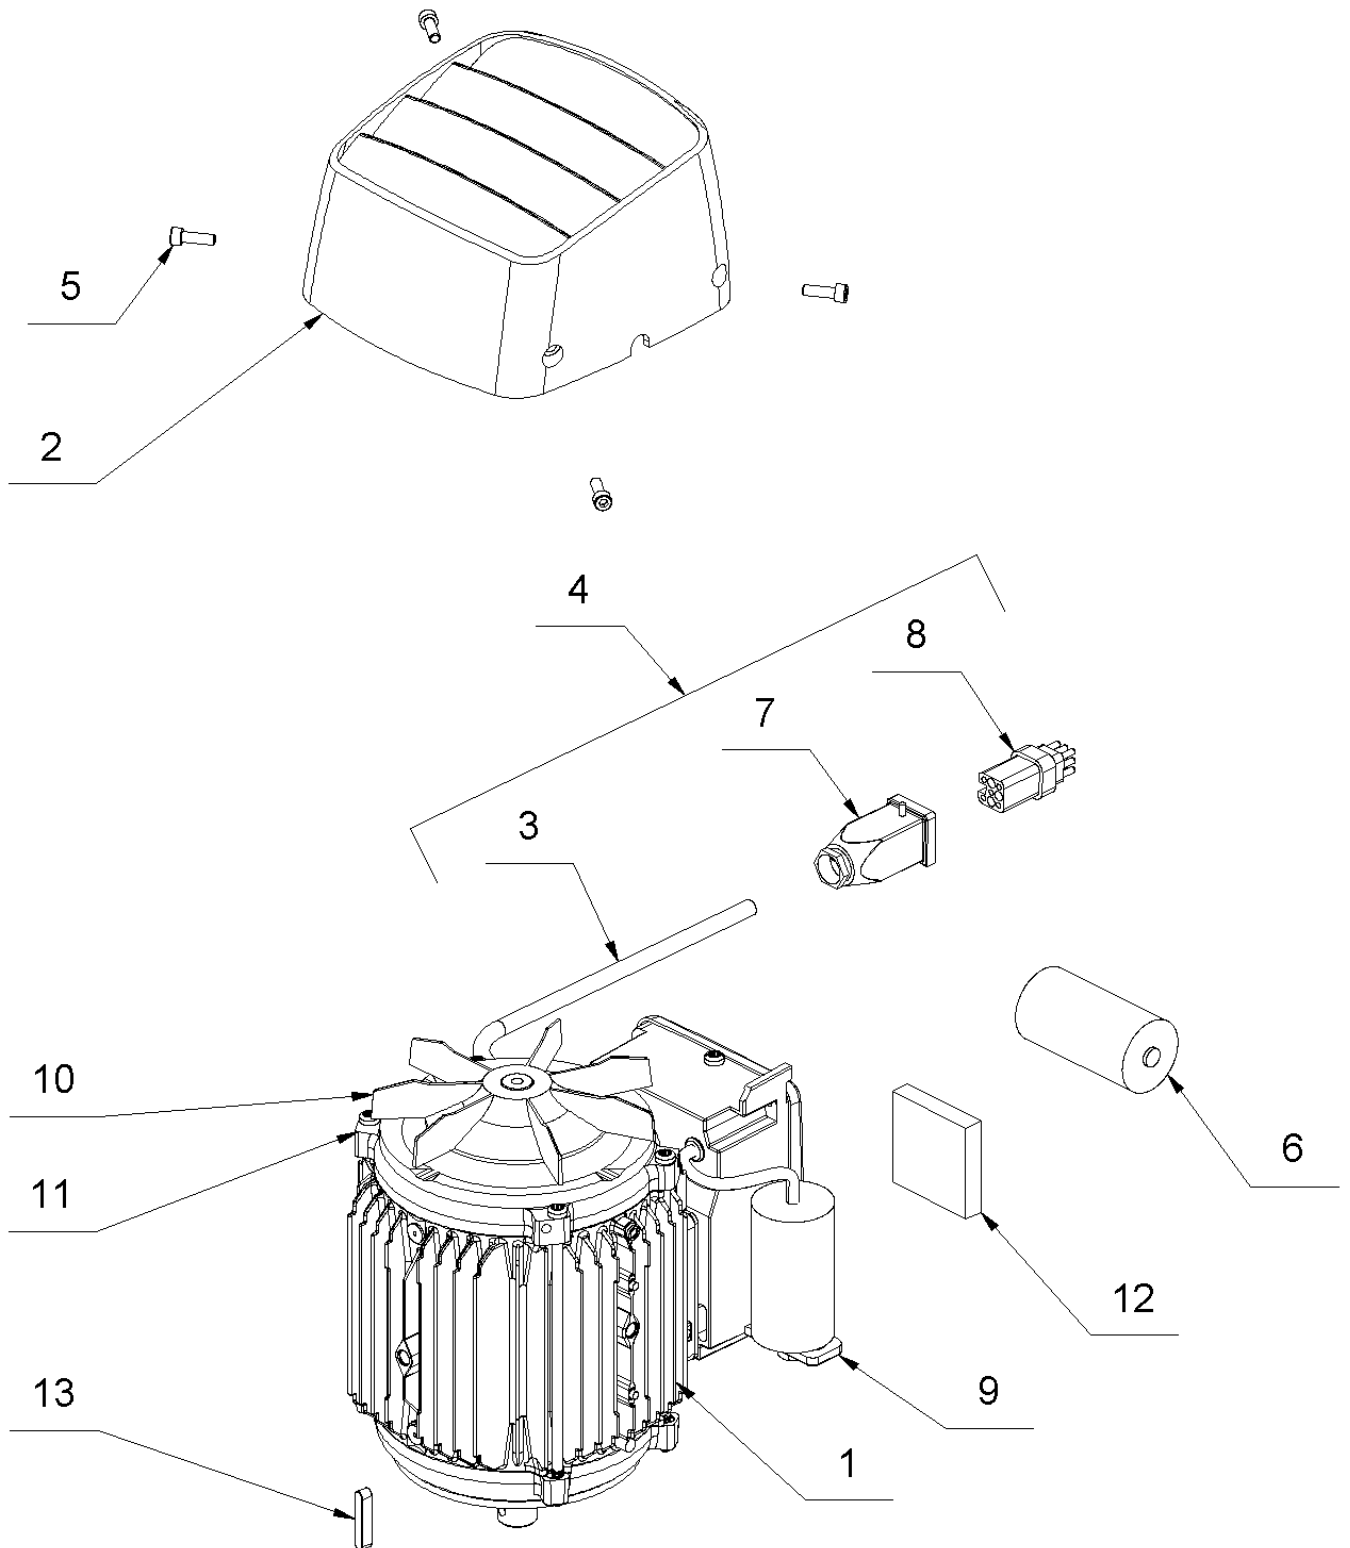

3 Impact system

3 Impact system

Item no.	Article no.	Description	Quantity
1	038602	Motor 230V Vario-Silent	1
2	039187	Motor cover Vario-Silent	1
2	052680	Motor cover Vario-Silent red	1
3	039456	Motor cable Vario-Silent	1
4	078493	Motor cable cpl. Vario-Silent	1
5	017562	Cylinder head screw M5x18 DIN 912	4
6	054255	Commencer le condensateur VarioSilent	1
7	039374	Plug housing Vario-Silent	1
8	050396	Pinhole 4polig	1
9	054254	Capacitor Schlagwerk Vario Silent 20mF	1
10	042485	Fan wheel Vario-Silent	1
11	042611	Bearing plate B-side Vario	1
12	055084	Relais 230V Mot.striking mechanism	1
13	014904	Nut key 6x6x32 DIN 6885 A	1
14	073006	Ball bearing Bearing cover Shaft	1
15	017210	Ball bearing bearing cover fan	1