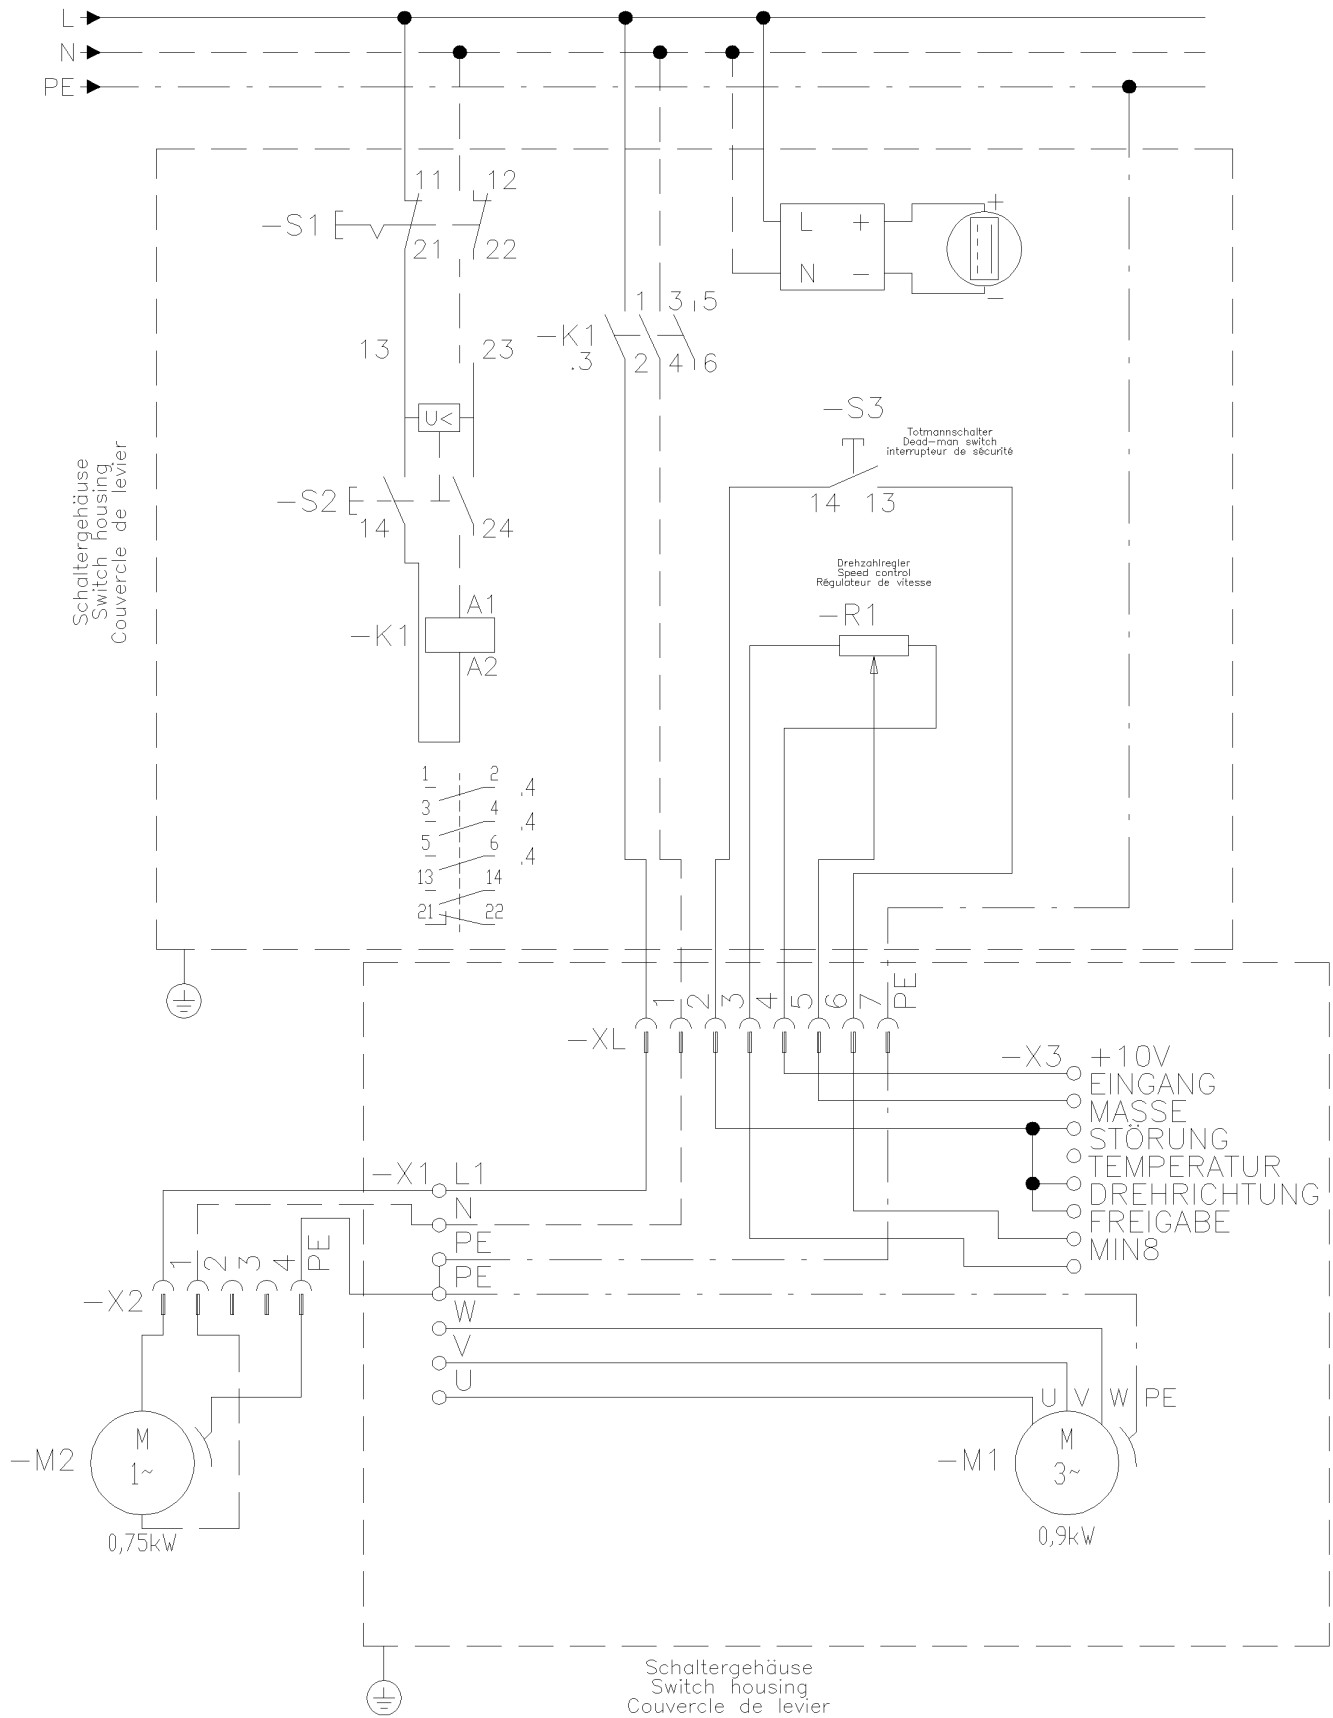

7 Handle

Item no.	Article no.	Description	Quantity
33	051709	ETA protective switch 230V SEE 164756	1
34	051722	Cap for ETA switch	1
35	051914	EJOT Screw Torx 4x16	2
36	060033	Housing 10A	1
37	060034	Bush insert 10A/10 polig	1
38	066535	SG Outer tube C-Handle	1
39	085480	SG Inside tube handel Turbo/Vario/Extro	1
40	037953	Fixing pin	1
41	017786	Tooth lock washer 10.5 DIN 6797	1
42	038567	Clamping lever GN300-92-M10-16-SW	1
43	017651	Cylinder head screw M8x16 DIN 912	2
45	084796	Cable gland SR-M 20x1,5KB11-13mm	1
46	067749	cable retention	1
47	080702	Clamb	1
48	014732	Cylinder head screw M8x10 DIN 912	1
49	082266	USB-recessed socket with Cap	1
50	082260	power pack 15W out:12VDC in:100-240V	1
51	082408	spacing roller Ø3,2xØ6x3	2
52	014715	Cylinder head screw M3x10 DIN 912	2
53	069749	C-Handle cpl. 230V/50Hz Vario-Silent	1
53	069752	C-Handle cpl. 230V/50HZ Vario-Silent CH	1
53	069753	C-Handle cpl. 230V Vario-Silent red	1
54	080492	Control cable cpl. 10-pol VarioSilent	1
o.Abb.	072723	Cable set f. ETA switch C-handle	1

8 Circuit diagram 230V up to 01826-2019