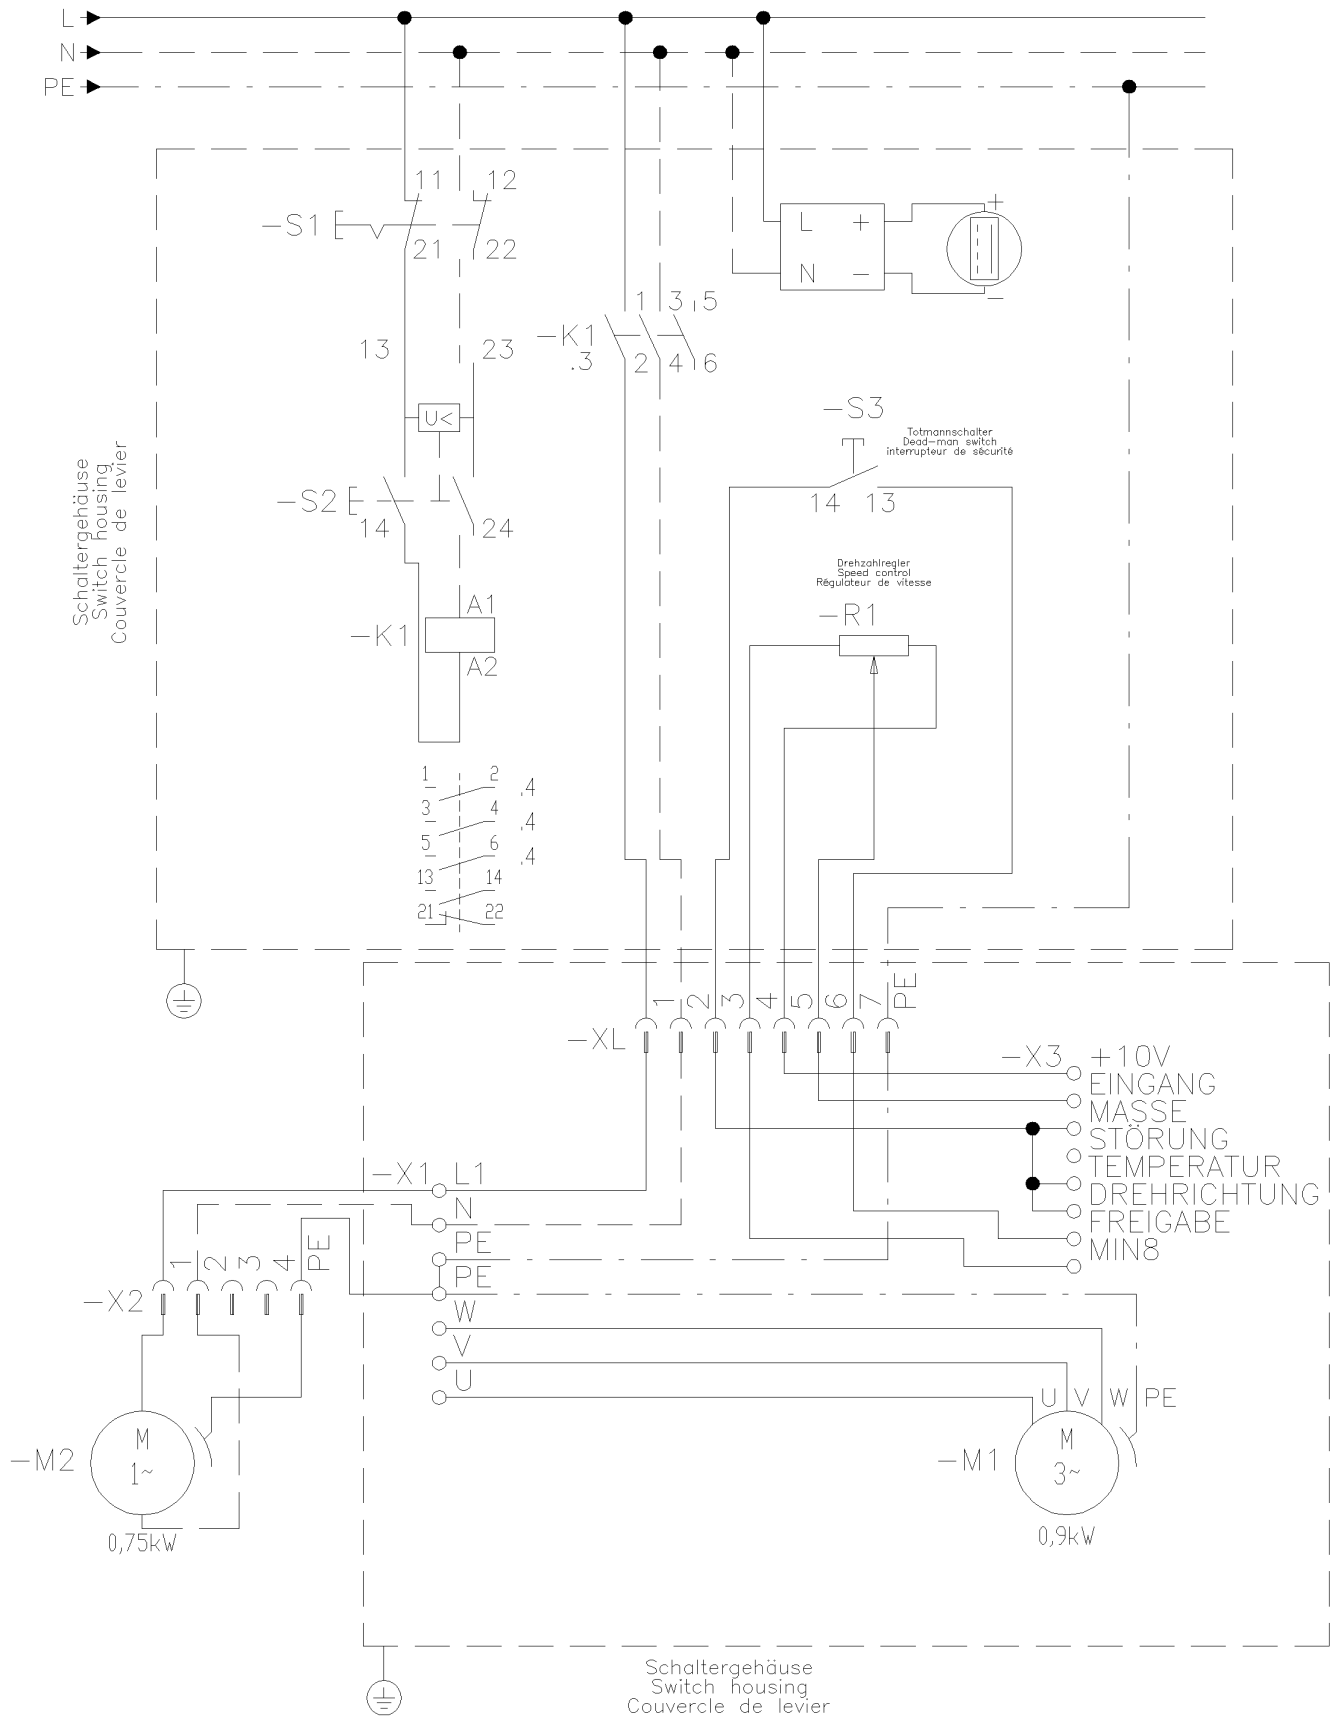

7 Handle

Item no.	Article no.	Description	Quantity
35	014859	Schnorr washer M6	4
36	039202	Handle tube for Extro2,VarioSilent	1
37	014860	Schnorr Washer M8	5
38	014739	Cylinder head screw M8x45 DIN 912	2
39	069782	Grip covering left VarioSilent/CaymanSt	1
40	032751	Dead-man-seized handle	1
41	069784	Grip covering right"Dead man"	1
42	039298	Switch "Dead-man"with cable VarioSilent	1
43	089582	Presse-étoupe MS-M 12x1,5/KB 3,5-7	1
44	071591	El.cord 3G2,5²X0,36M black Schukost	1
44	072222	El.cord3G2,5²x0,36m black without plug	1
45	080411	Control cable 10polig	1
46	060033	Housing 10A	1
47	060034	Bush insert 10A/10 polig	1
48	169287	Outer tube handle Turbo S007	1
49	014735	Cylinder head screw M8x25 DIN 912	2
50	173046	SG Inside tube handel Turbo S007	1
51	014829	Washer M10 DIN 125 A	2
52	014715	Cylinder head screw M3x10 DIN 912	2
52	067245	hexagon head screw M10x 14 DIN 933	2
53	080702	Clamb	1
53	069749	C-Handle cpl. 230V/50Hz Vario-Silent	1
53	069752	C-Handle cpl. 230V/50HZ Vario-Silent CH	1
53	069753	C-Handle cpl. 230V Vario-Silent red	1
54	014732	Cylinder head screw M8x10 DIN 912	1
54	080492	Control cable cpl. 10-pol VarioSilent	1
55	068566	Stopper Ø13,0x0,75 black	2
56	039203	Plug grey	1
56	019165	Plug 230V 3-polig Switzerland	1
o.Abb.	069749	C-Handle cpl. 230V/50Hz Vario-Silent	1
o.Abb.	069752	C-Handle cpl. 230V/50HZ Vario-Silent CH	1
o.Abb.	069753	C-Handle cpl. 230V Vario-Silent red	1
o.Abb.	080492	Control cable cpl. 10-pol VarioSilent	1
o.Abb.	072723	Cable set f. ETA switch C-handle	1

8 Circuit diagram 230V up to 01826-2019