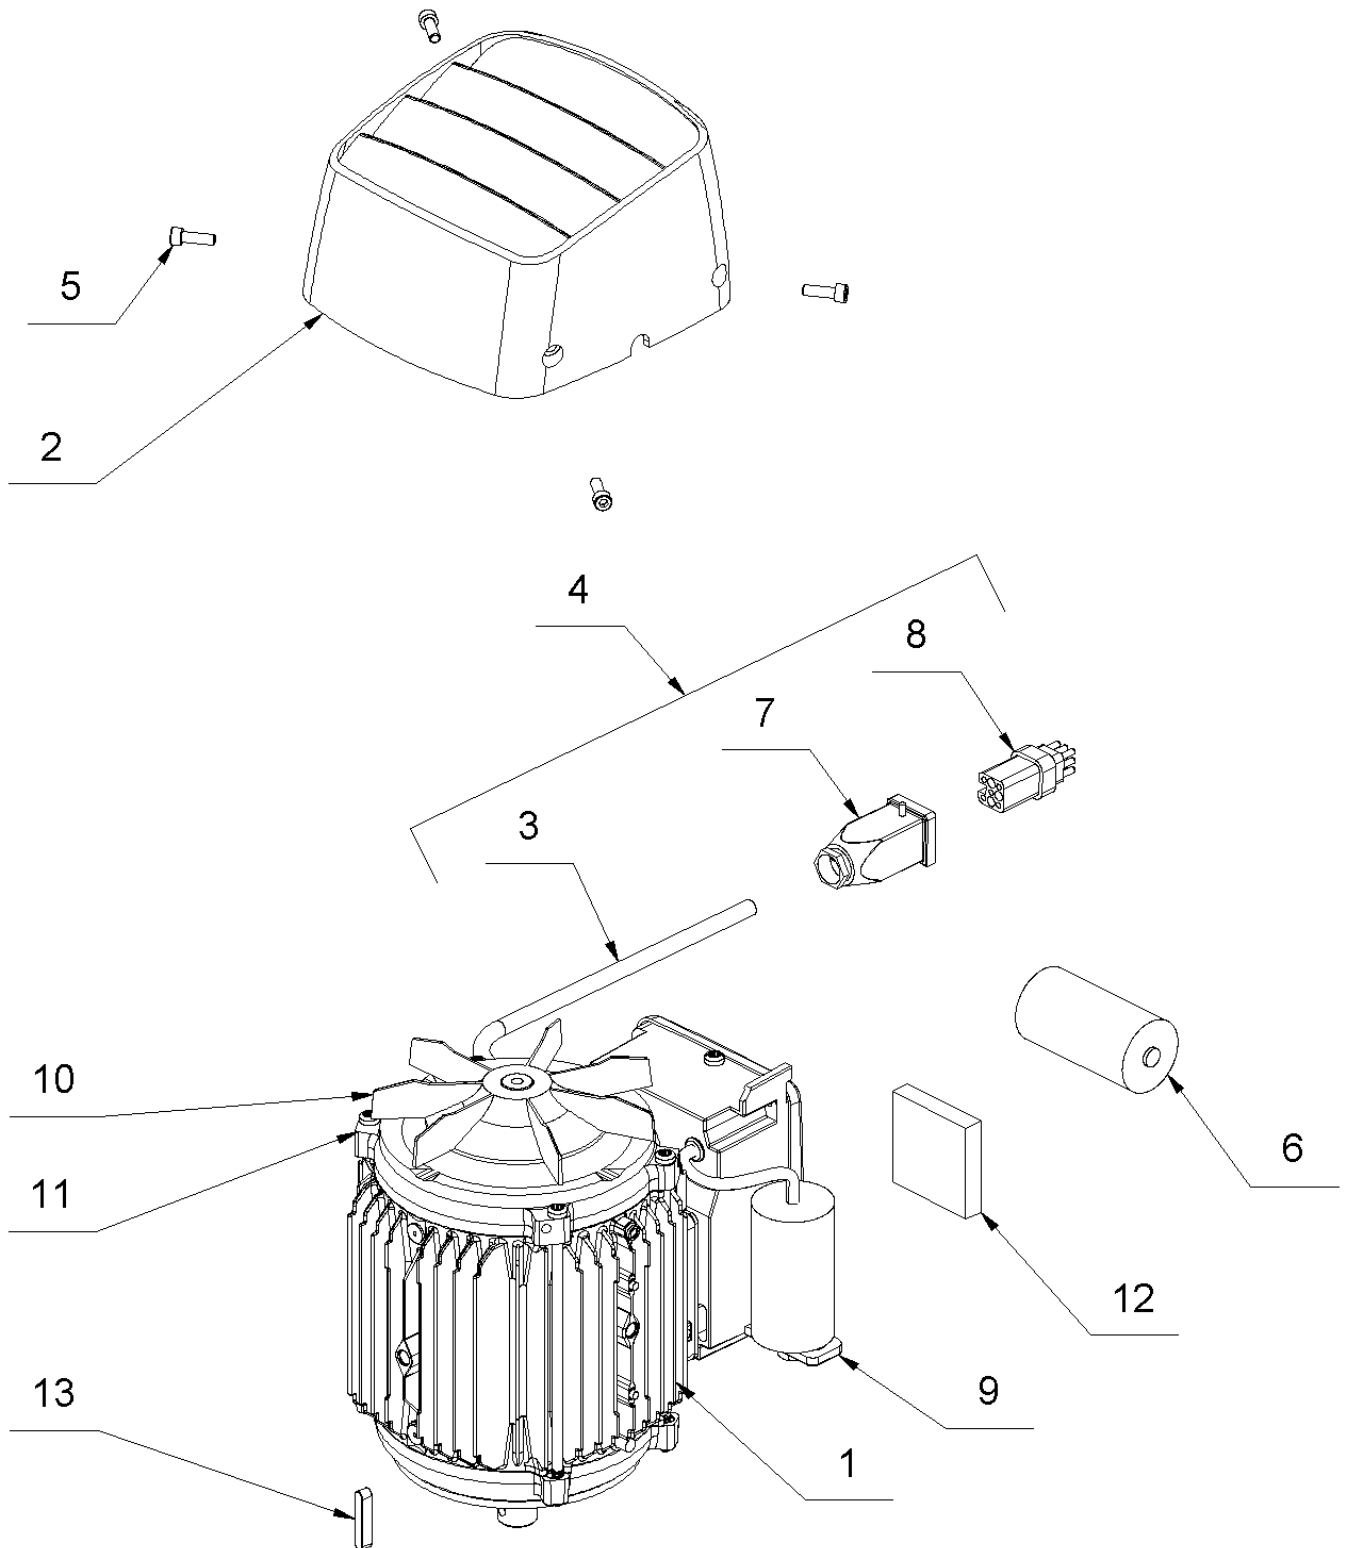

3 Impact system

3 Impact system

Item no.	Article no.	Description	Quantity
1	038602	Motor 230V Vario-Silent	1
2	039187	Motor cover Vario-Silent	1
2	052680	Motor cover Vario-Silent red	1
3	039456	Motor cable Vario-Silent	1
4	078493	Motor cable cpl. Vario-Silent	1
5	017562	Cylinder head screw M5x18 DIN 912	4
6	054255	Commencer le condensateur VarioSilent	1
7	039374	Plug housing Vario-Silent	1
8	050396	Pinhole 4polig	1
9	054254	Capacitor Schlagwerk Vario Silent 20mF	1
10	042485	Fan wheel Vario-Silent	1
11	042611	Bearing plate B-side Vario	1
12	055084	Relais 230V Mot.striking mechanism	1
13	014904	Nut key 6x6x32 DIN 6885 A	1
14	073006	Ball bearing Bearing cover Shaft	1
15	017210	Ball bearing bearing cover fan	1