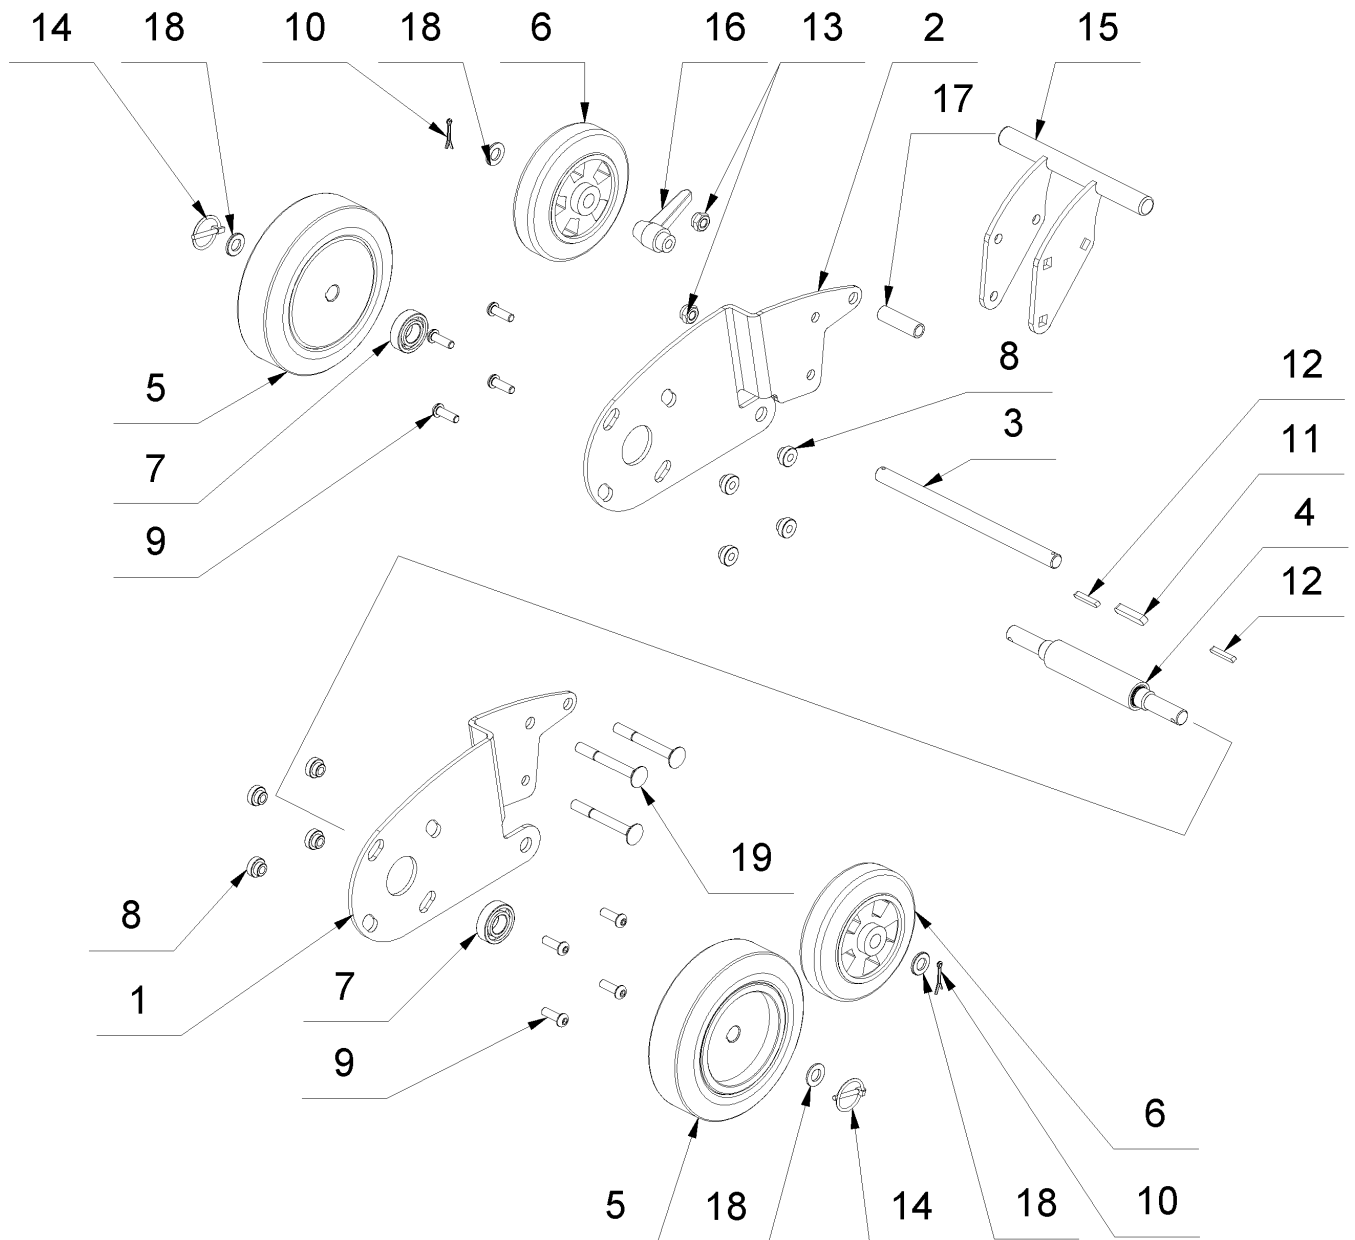

2 Carriage

2 Carriage

Item no.	Article no.	Description	Quantity
1	078838	Raising angle left C-handle Vario Silent	1
2	070470	Raising angle right C-handle VarioSilent	1
3	071824	Transport axle C-Stiel	1
4	039285	Driving axle Vario-Silent	1
5	015135	Driving Wheel B16	2
6	068098	transport wheel D 140 Vario Stripper	2
7	014703	Ball-bearing 6004	2
8	044250	Sleeve f.raising angle ri+le07 VarioSil	8
9	036272	Lens head screw M 8x25	8
10	018806	Split pin 3,2x25 DIN 94	2
11	039457	Feather key 8x7x40 DIN 6885	1
12	014902	Nut key 5x5x32 DIN 6885 A	2
13	014817	Hexagon nut M10 DIN 985	2
14	014888	Wheel pin 4,2mm galv.	2
15	078837	SG-Tipping support Vario Silent	1
16	042473	Clamping lever GN300-78-M10-SW	1
17	080680	Distance pipe Vario-Silent	1
18	017741	Washer M14 DIN 125	4
19	072331	Flat round screw M10x85 ähnlich DIN603	3