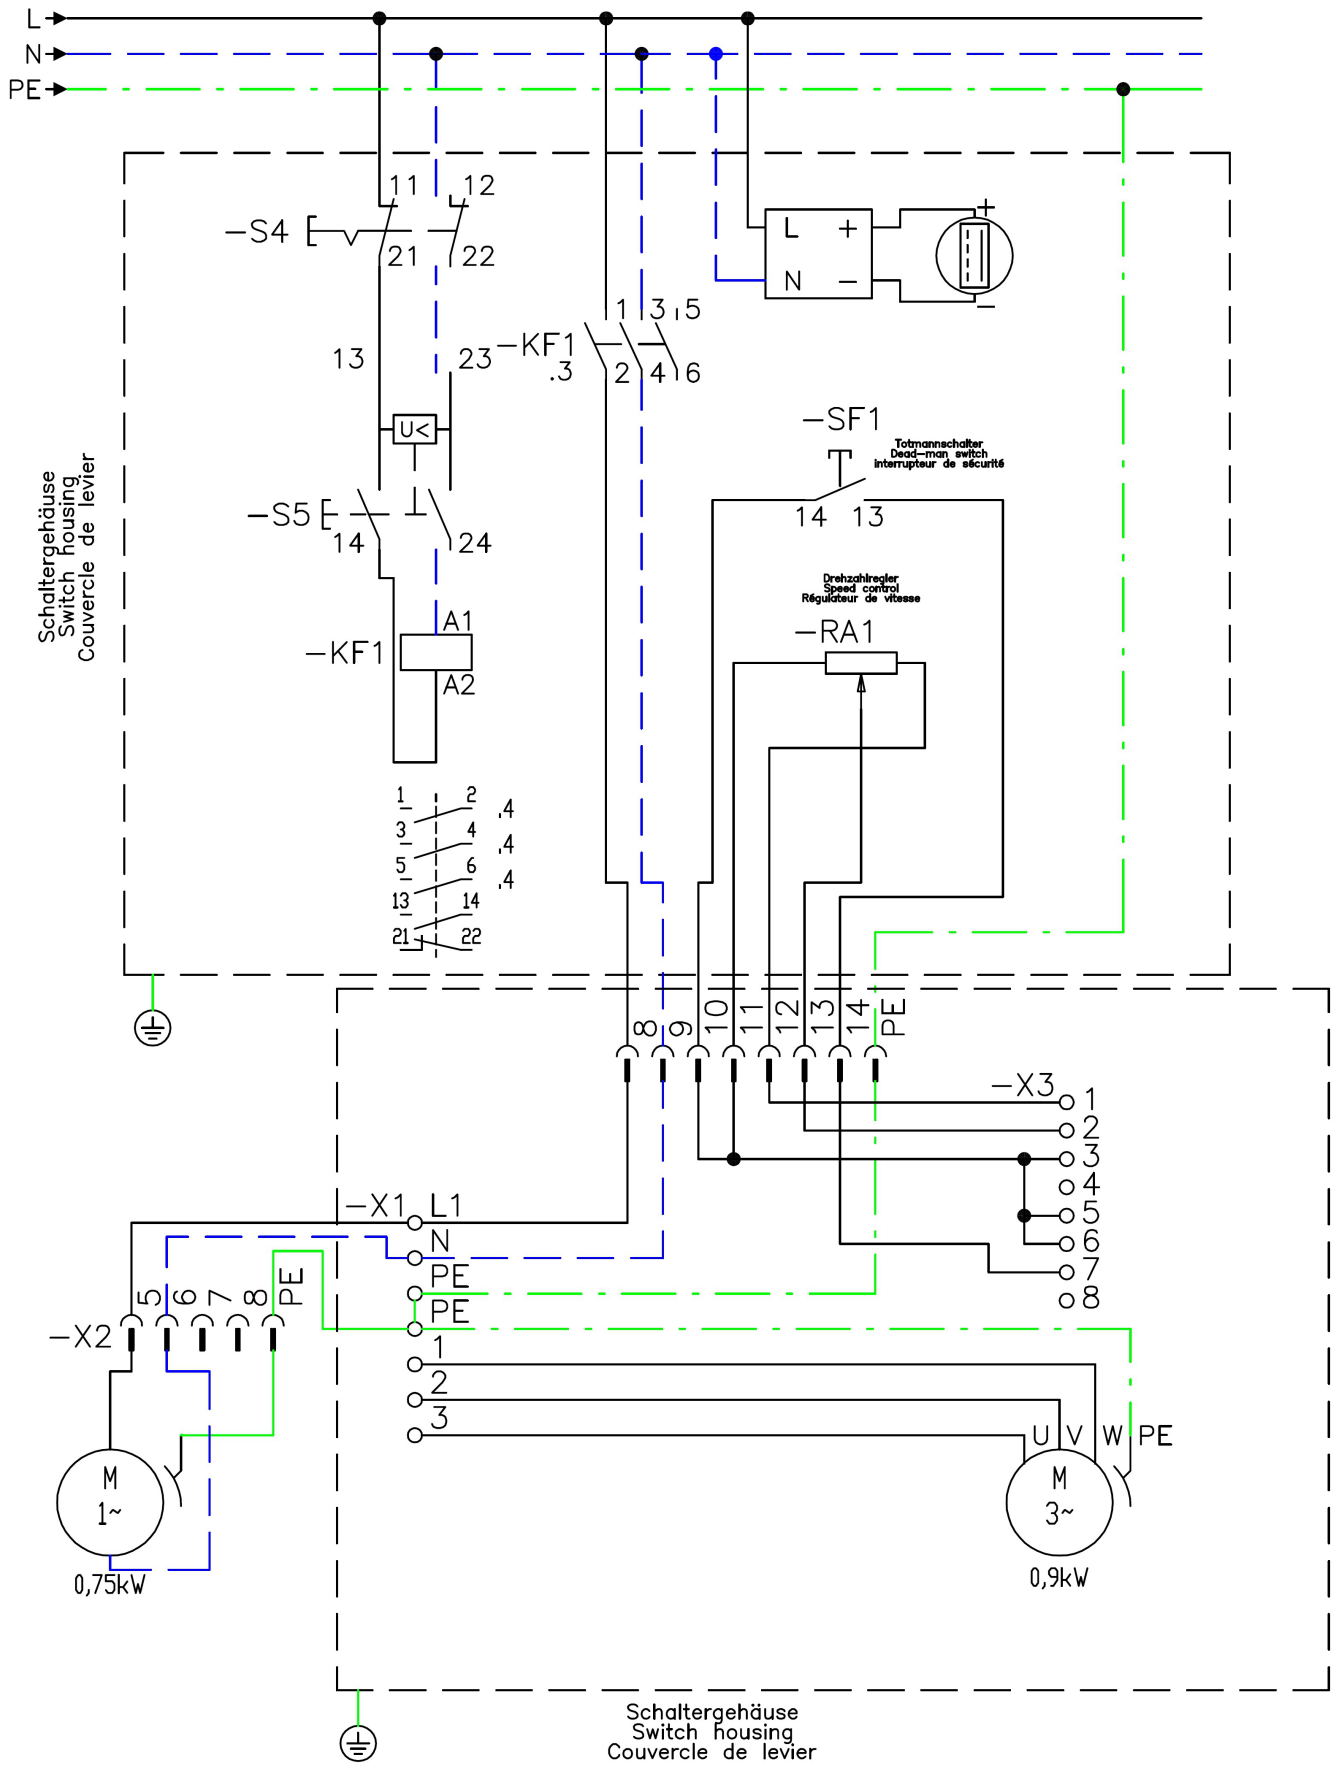

9 Circuit diagram 230V from 01827-2019