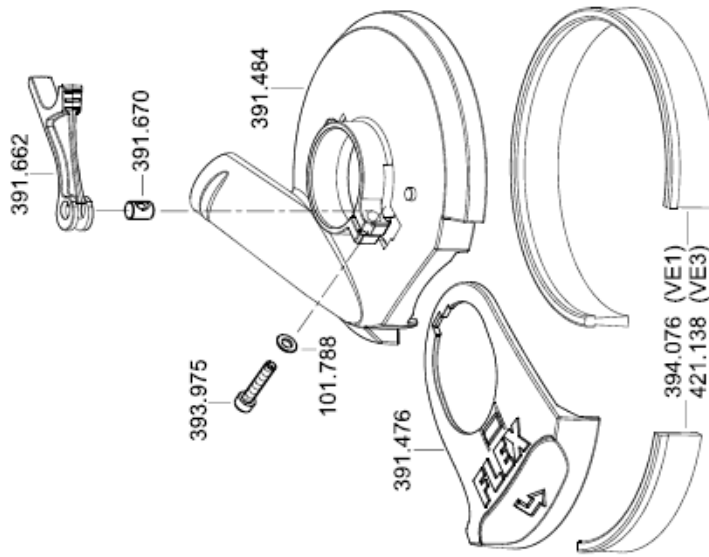

**SE 14-2 125** 230/CEE  
**SE 14-2 150**

Teile-Nr. 391.697 - Blatt 1  
 Stand 01/17

**Bona**<sup>®</sup>

**SupraFlex**  
**P/N: AMF100000**

**Bona-Flex**  
**Page 1/3**  
**März 2020**

**Schutzhaube Ø 125**

Schutzhaube  
komplett  
393.363

**SE 14-2 125**  
**SE 14-2 150**

Teile-Nr. 391.697 - Blatt 2  
Printed 09/15

**Schutzhaube Ø 150**

Schutzhaube  
komplett  
419.176