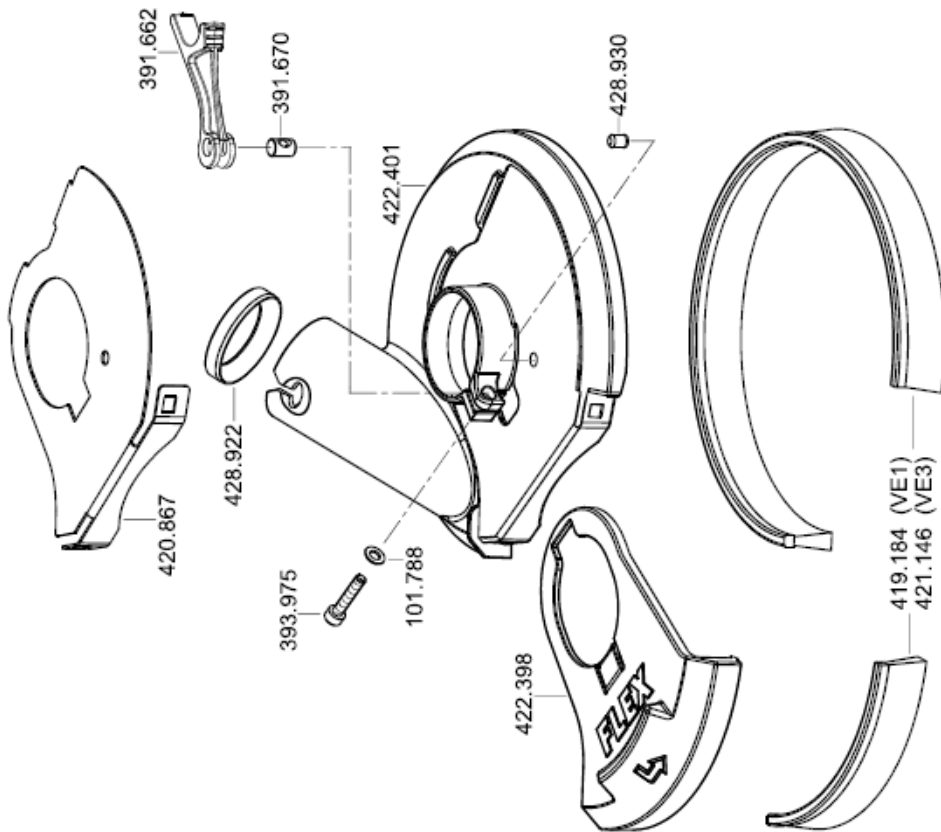

**SE 14-2 125** 230/CEE  
**SE 14-2 150**

Teile-Nr. 391.697 - Blatt 1  
 Stand 01/17

**Bona**<sup>®</sup>

**SupraFlex**  
**P/N: AMF100000**

**Bona-Flex**  
**Page 1/3**  
**März 2020**

**Schutzhaube Ø 125**

Schutzhaube  
komplett  
393.363

**SE 14-2 125**  
**SE 14-2 150**

Teile-Nr. 391.697 - Blatt 2  
Printed 09/15

**Schutzhaube Ø 150**

Schutzhaube  
komplett  
419.176