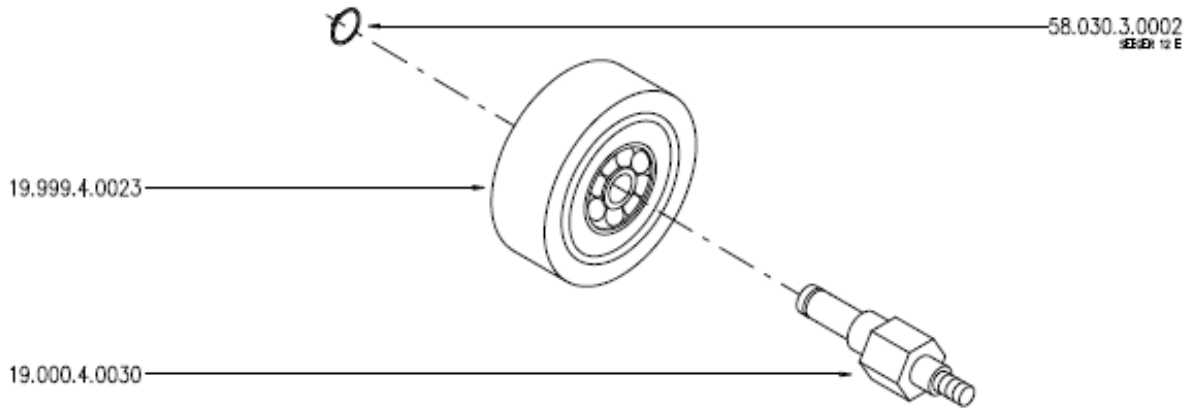

Bona[®]

Belt Lite
P/N: AMK175000

KT-BONA

Page 8/12

Januar 2023

19.999.4.0028

ECCENTRIC WHEEL GROUP

19.999.4.0027