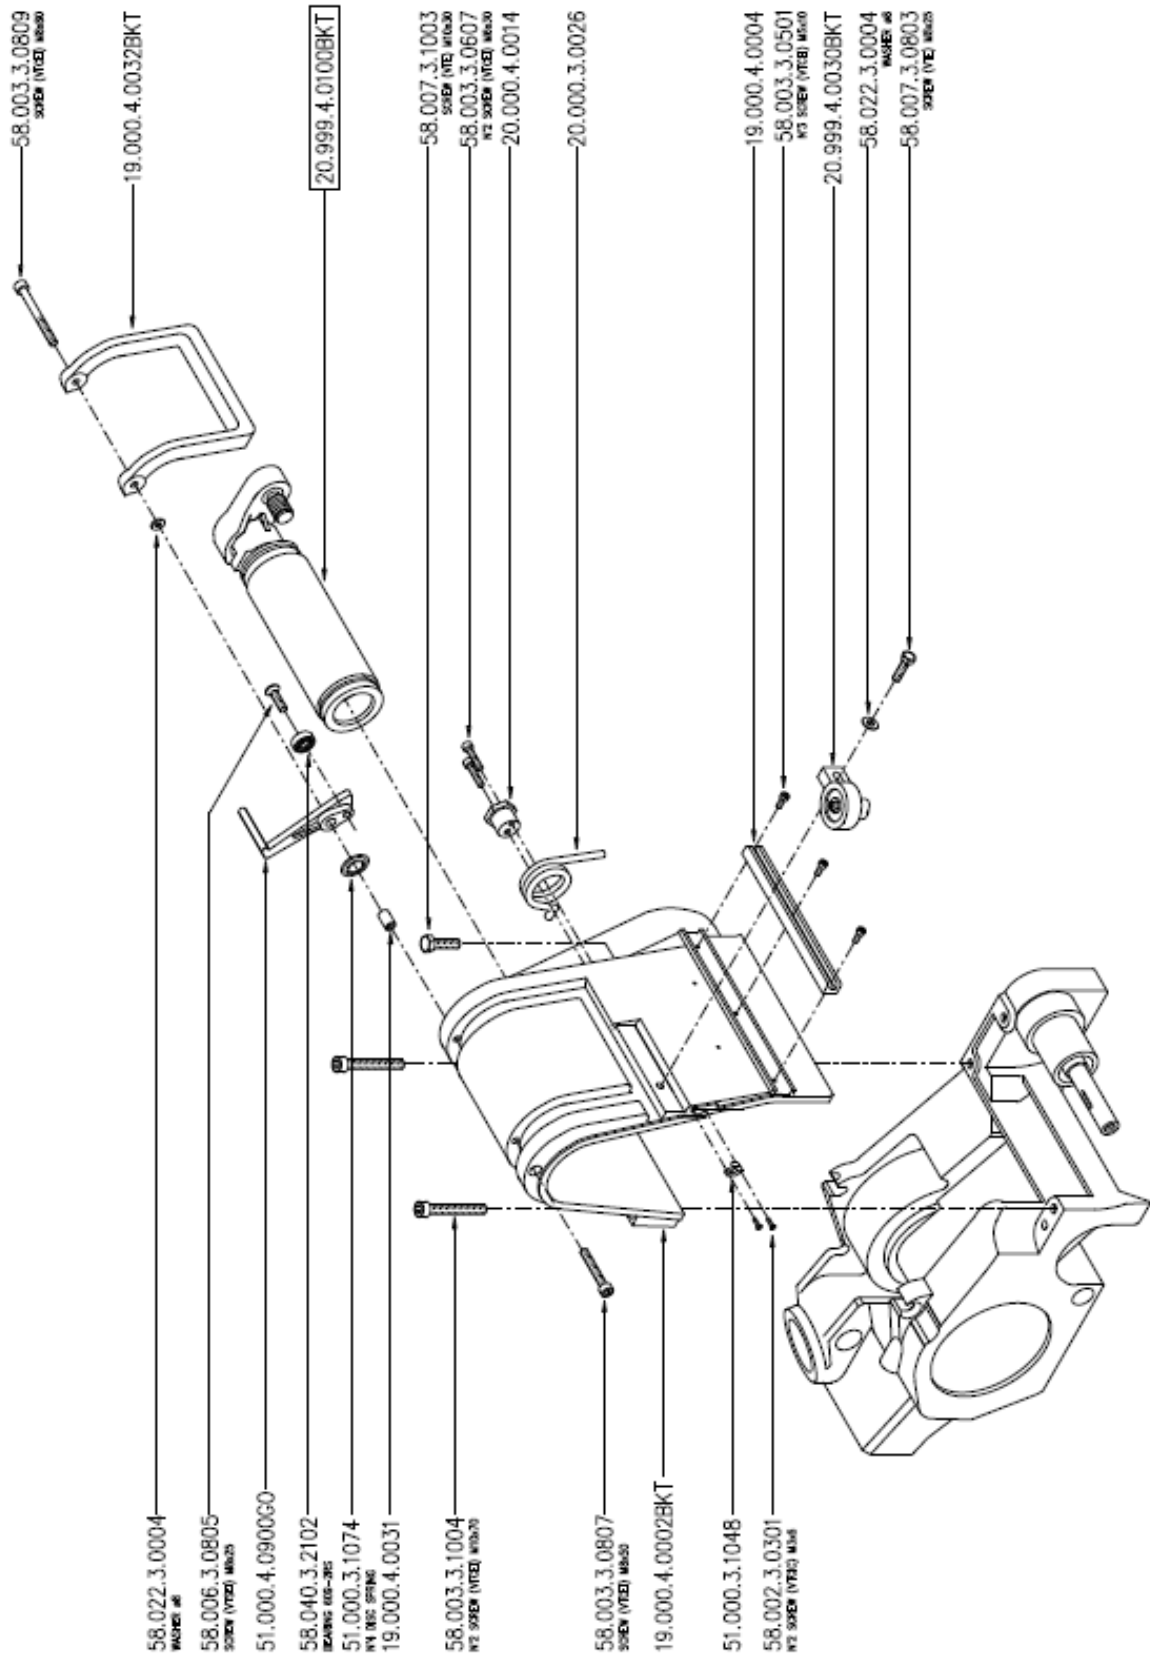

All items starting with ASK..., e.g. ASK6699940005
Jeder Artikel beginnt mit ASK..., z. B. ASK6699940005

Bona®

Belt Lite
P/N: AMK175000

KT-BONA

Page 4/12

Januar 2023