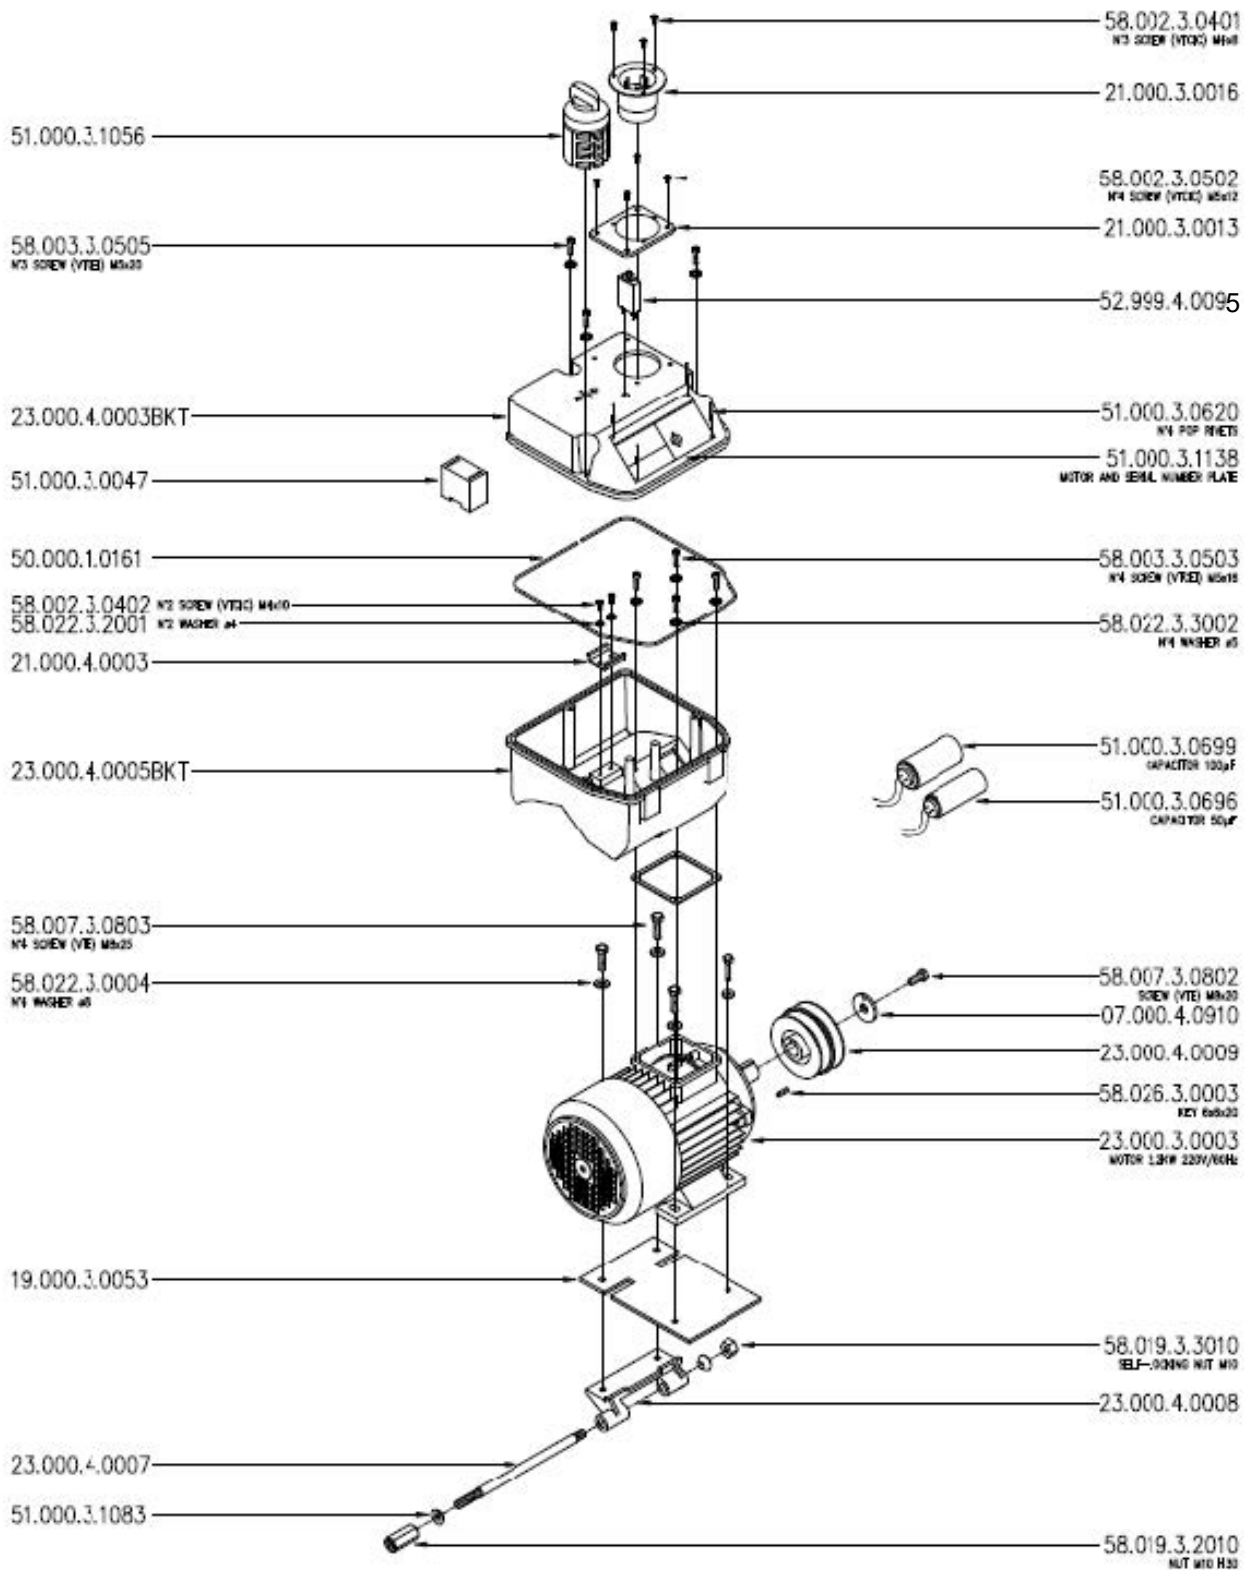

23.999.5.0001BKT

COMPLETE MOTOR 2,2KW 220V/60Hz RAL 9006

All items starting with ASK..., e.g. ASK6699940005
Jeder Artikel beginnt mit ASK..., z. B. ASK6699940005

Bona®

Belt Lite
P/N: AMK175000

KT-BONA

Page 11/12

Januar 2023