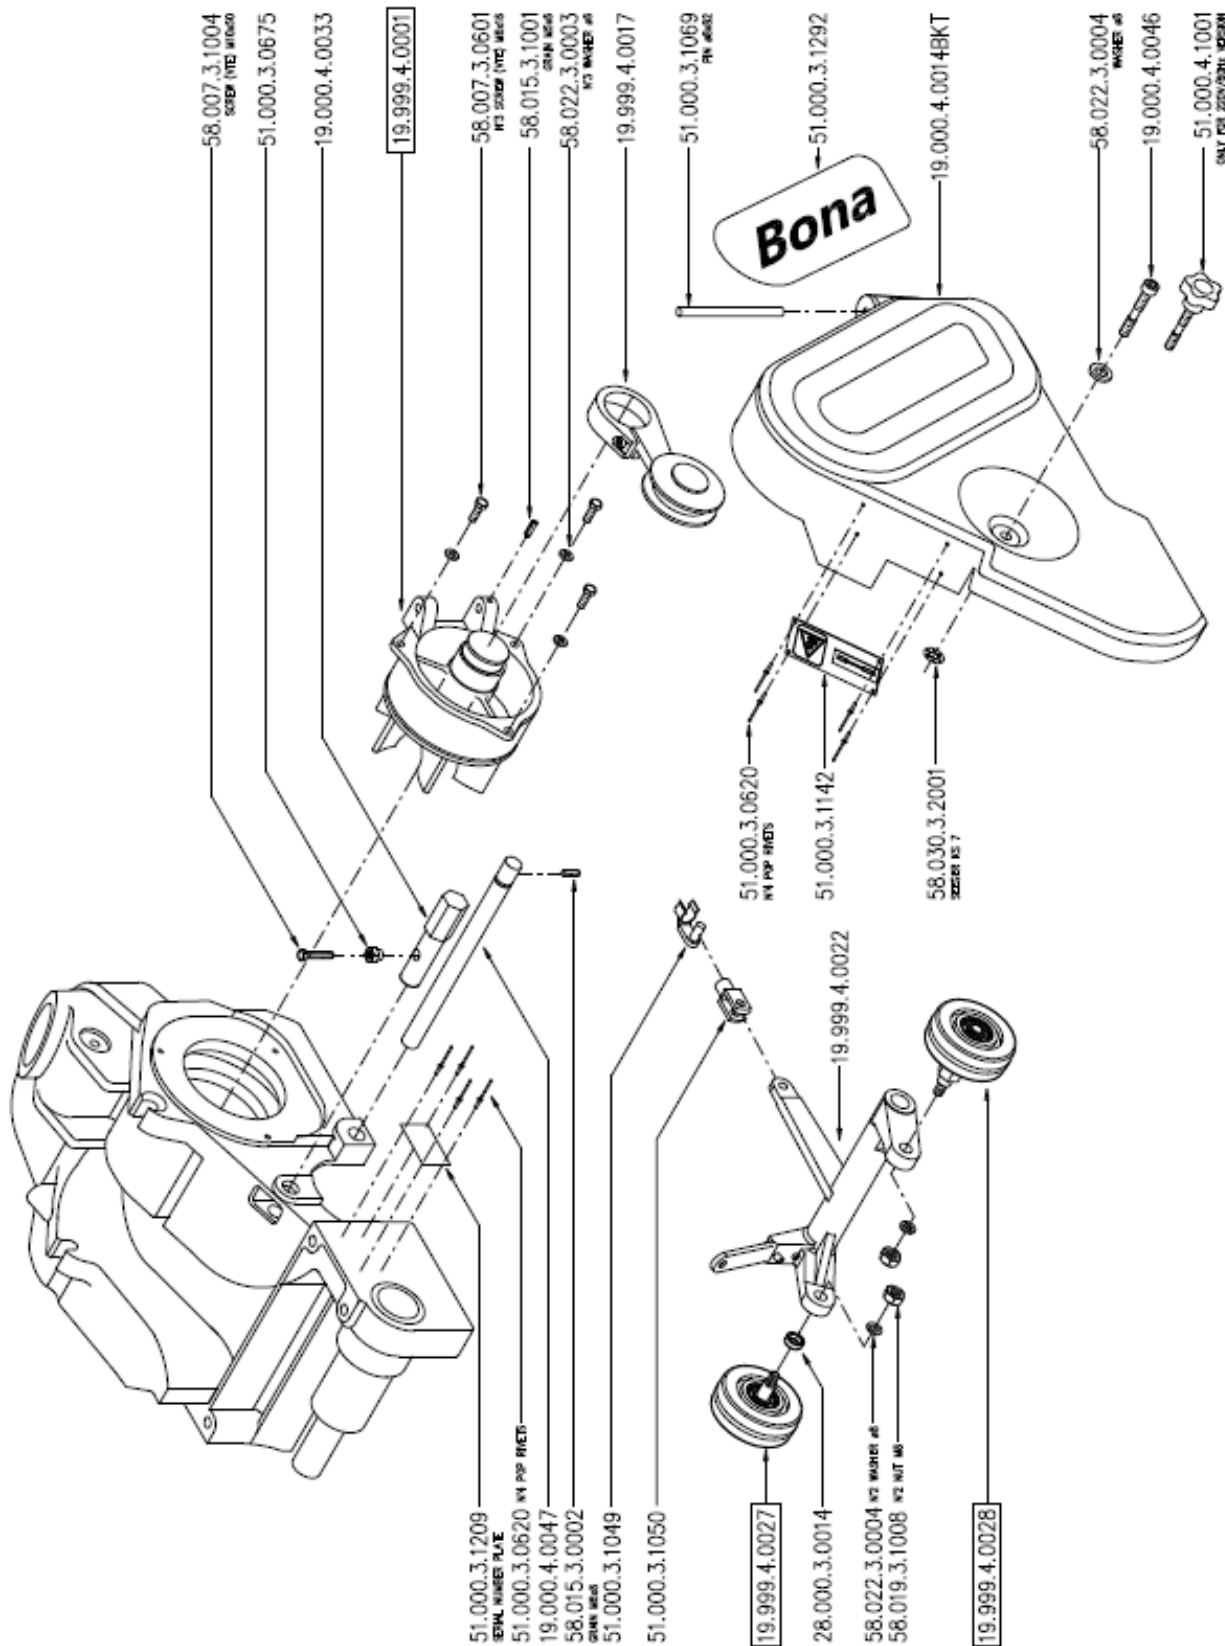

All items starting with ASK..., e.g. ASK6699940005
Jeder Artikel beginnt mit ASK..., z. B. ASK6699940005

Bona®

Belt Lite
P/N: AMK175000

KT-BONA

Page 8/12

Januar 2023