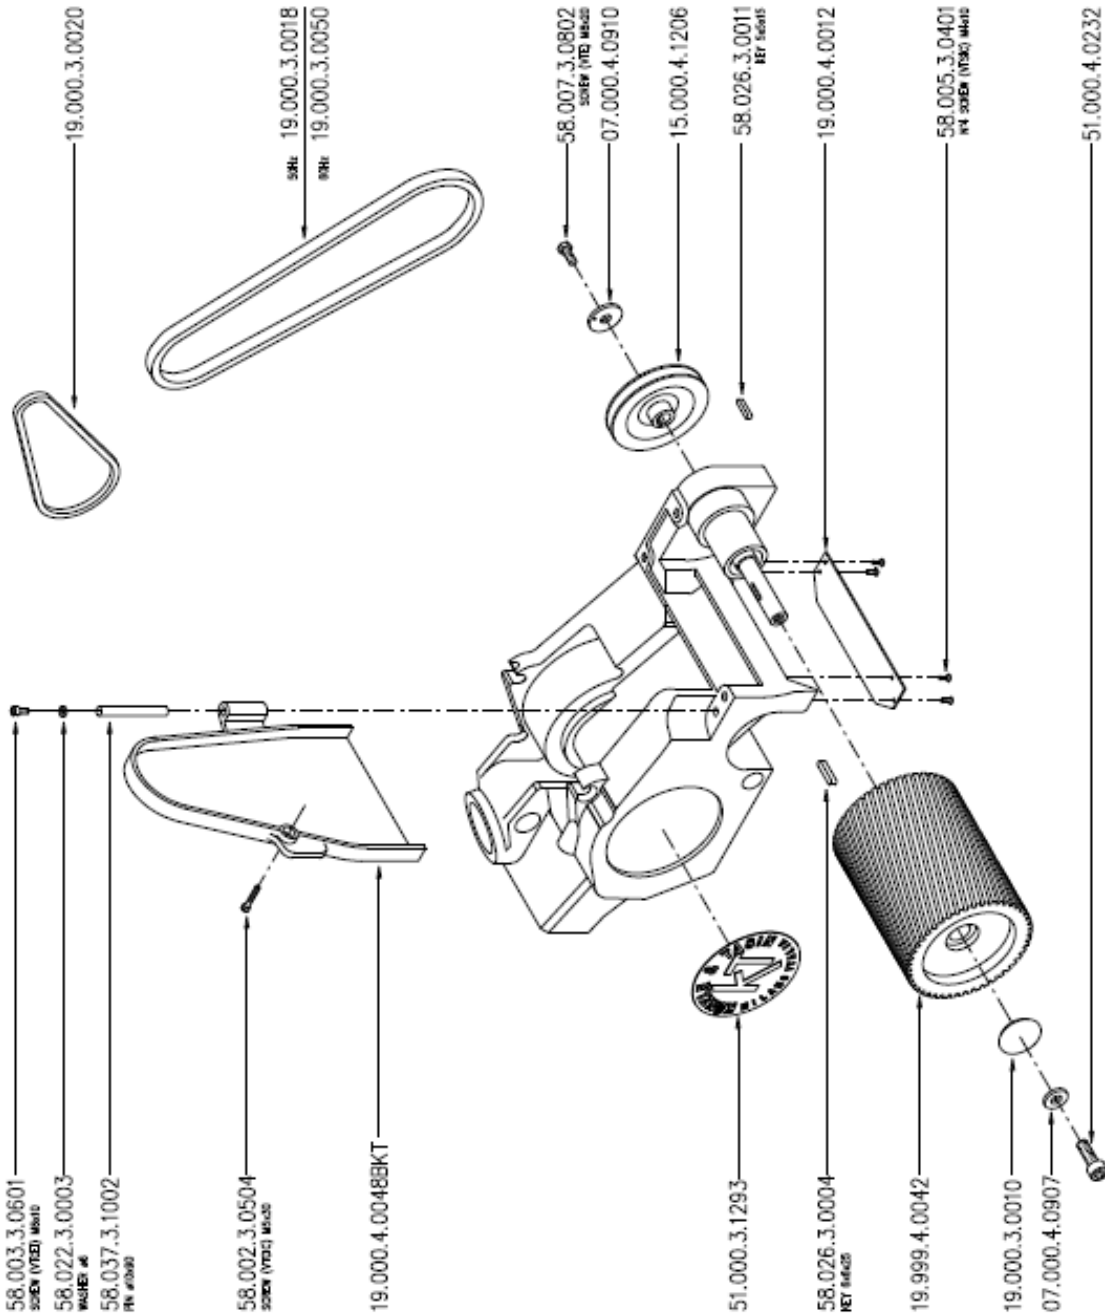

Bona[®]

Belt Lite
P/N: AMK175000

KT-BONA

Page 5/12

Januar 2023

23.999.5.0000BK1
 COMPLETE MOTOR 2.3kW
 220V/50Hz
 IAL 0020

23.999.5.0001BK1
 COMPLETE MOTOR 2.3kW
 220V/50Hz
 IAL 0020

All items starting with ASK..., e.g. ASK6699940005
 Jeder Artikel beginnt mit ASK..., z. B. ASK6699940005