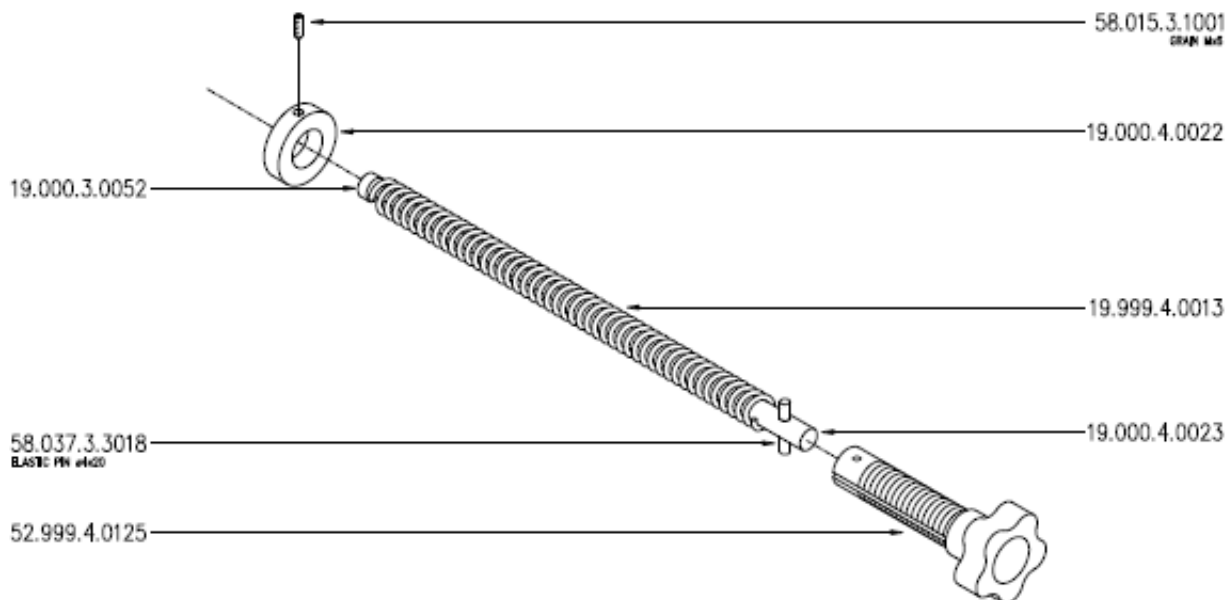

19.999.4.0012

DRUM PRESSURE ADJUSTMENT DEVICE

All items starting with ASK..., e.g. ASK6699940005
Jeder Artikel beginnt mit ASK..., z. B. ASK6699940005

Bona®

Belt Lite
P/N: AMK175000

KT-BONA

Page 3/12

Januar 2023