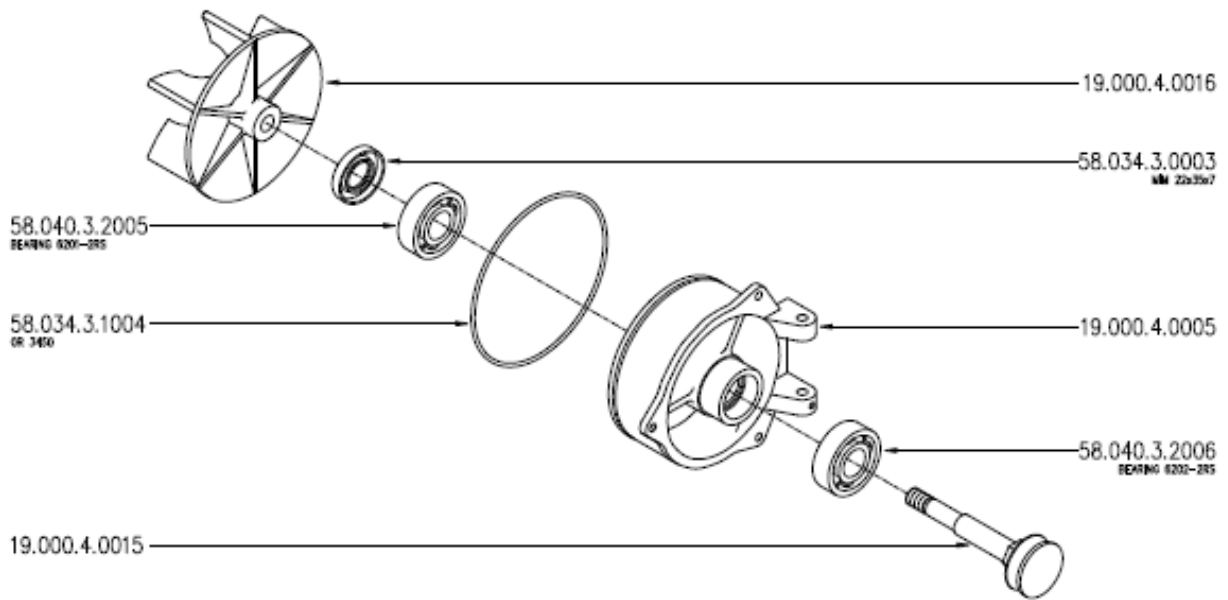

Bona[®]

Belt Lite
P/N: AMK175000

KT-BONA

Page 6/12

Januar 2023

19.999.4.0001

SUCTION GROUP

BUSH DRUM GROUP