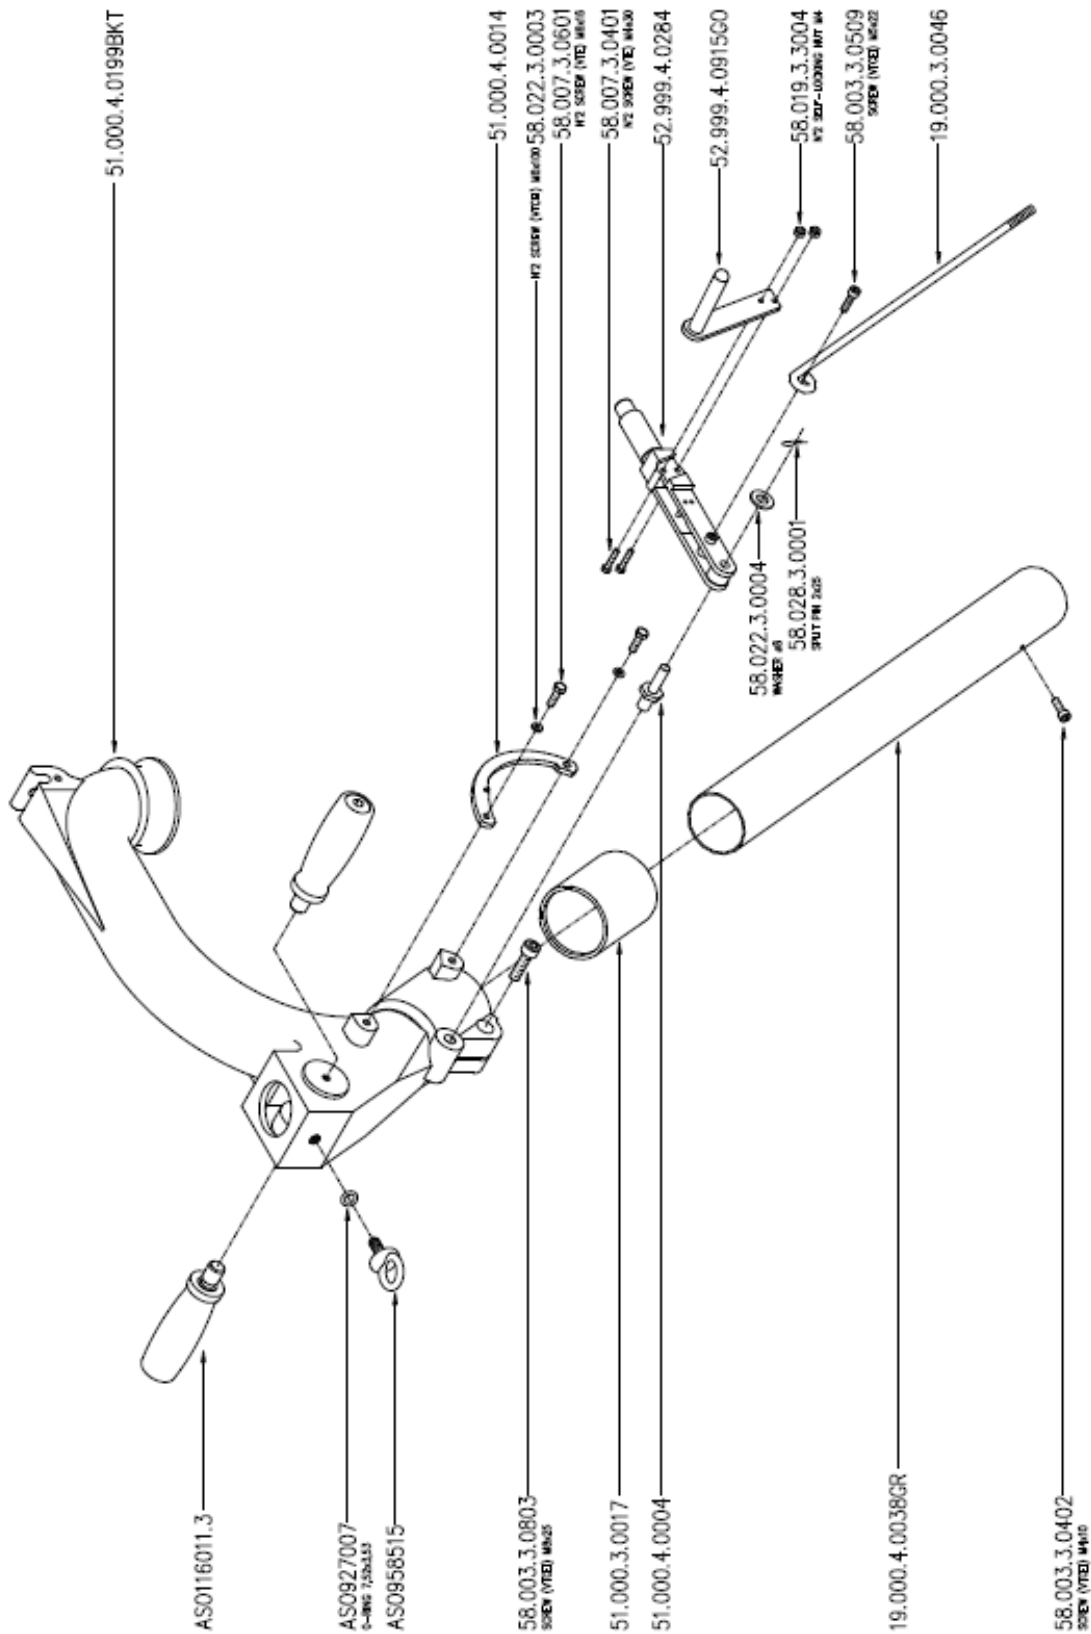

Bona[®]

Belt Lite
P/N: AMK175000

KT-BONA

Page 1/12

Januar 2023

19.999.4.0025BKT

COMPLETE HANDLE RAL 9006

All items starting with ASK..., e.g. ASK6699940005
 Jeder Artikel beginnt mit ASK..., z. B. ASK6699940005

Bona[®]

Belt Lite
P/N: AMK175000

KT-BONA

Page 2/12

Januar 2023

19.999.4.0008BKT

SWIVEL CASTER RAL 9006

19.999.4.0012