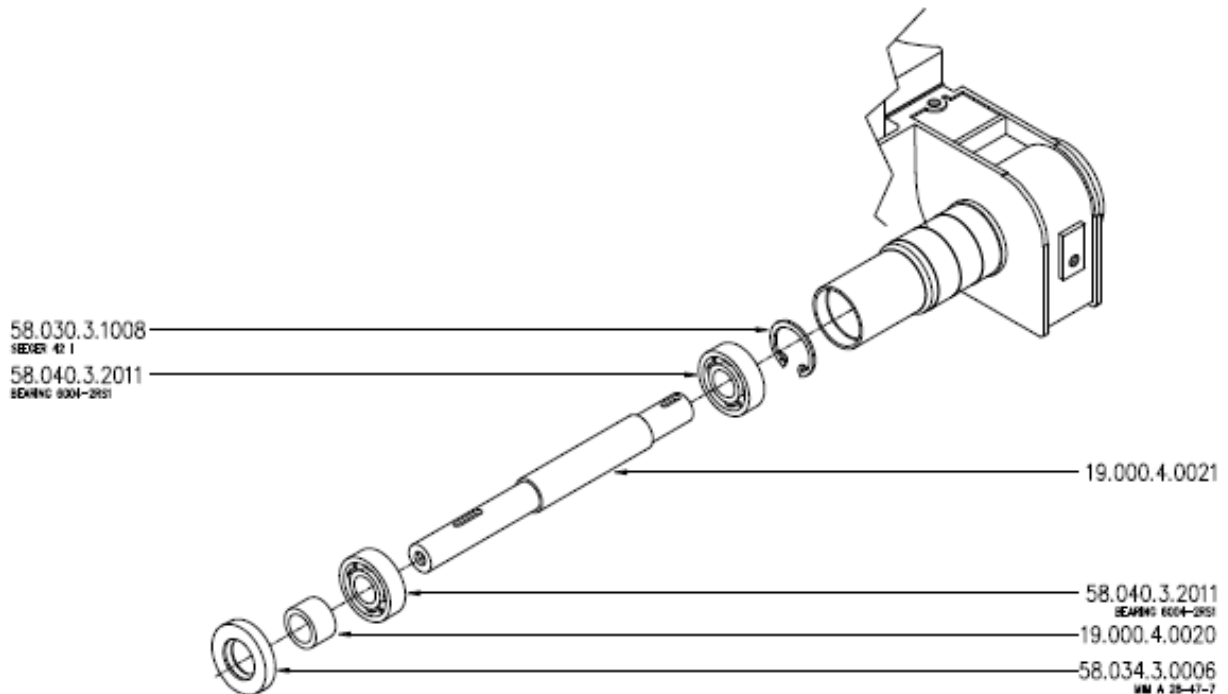

Bona[®]

Belt Lite
P/N: AMK175000

KT-BONA

Page 6/12

Januar 2023

19.999.4.0001

SUCTION GROUP

BUSH DRUM GROUP