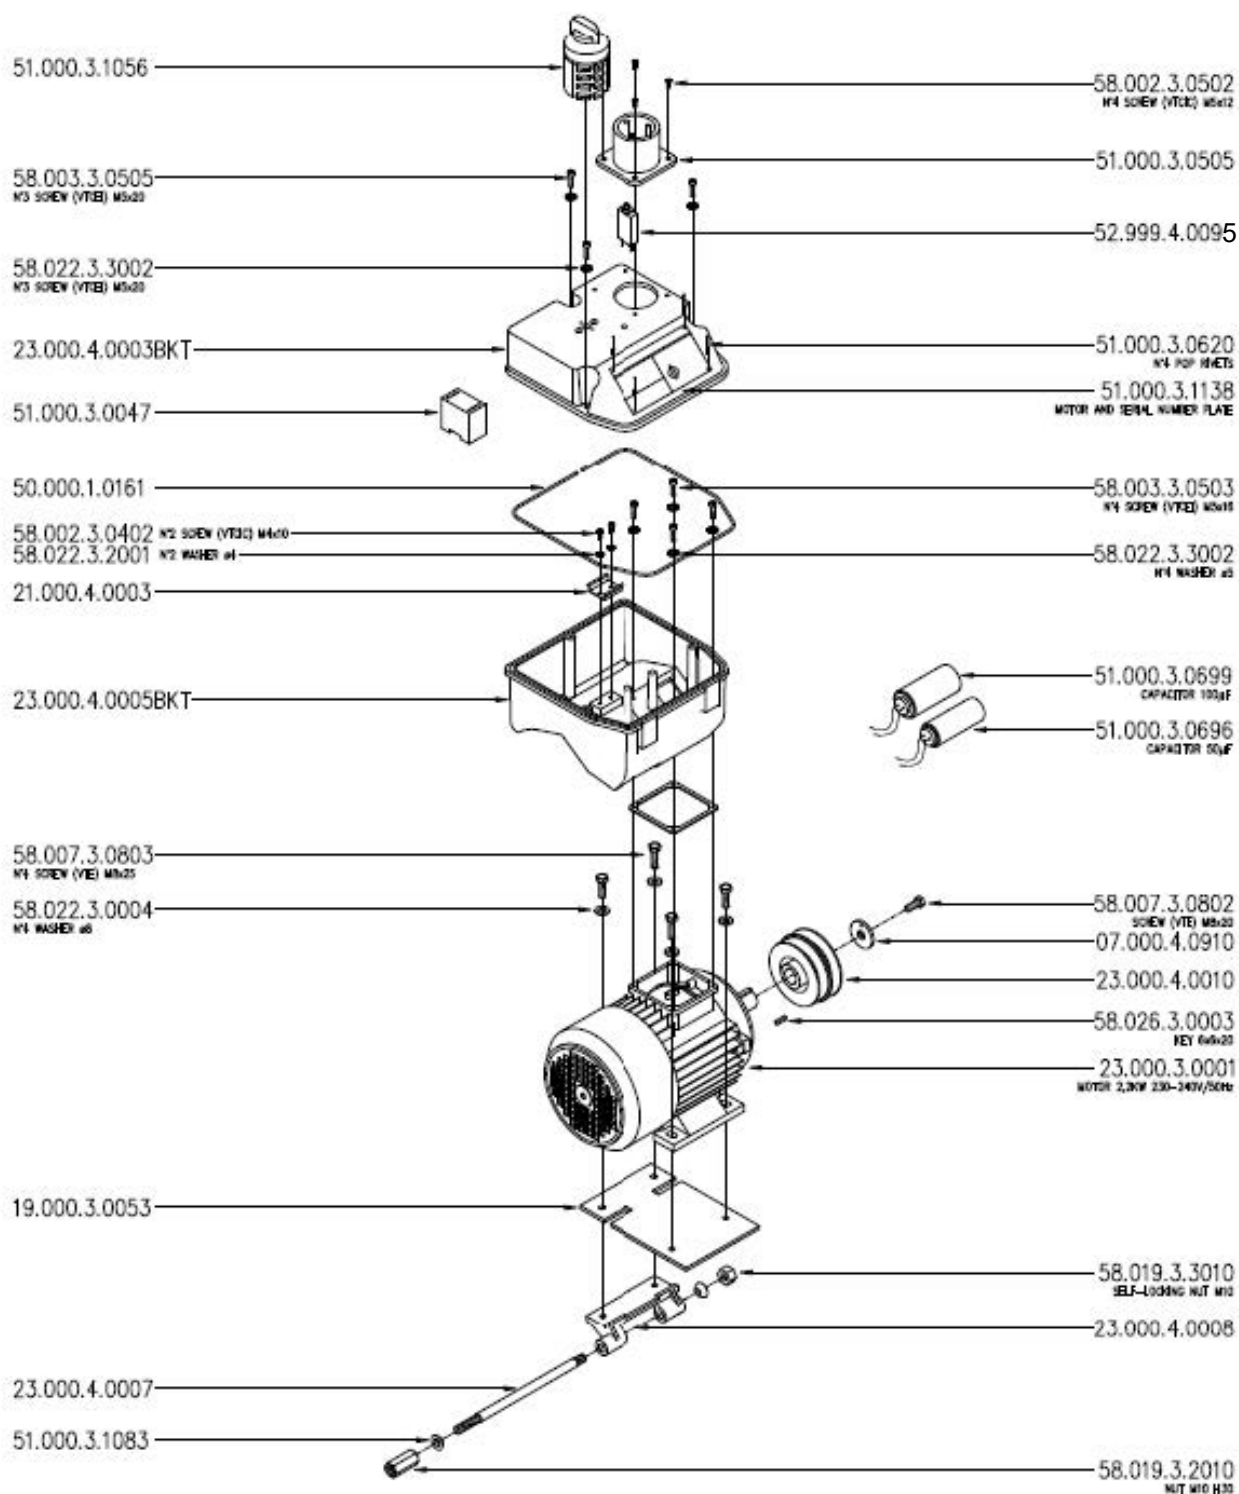

23.999.5.0000BKT

COMPLETE MOTOR 2,2KW 230-240V/50Hz RAL 9006

All items starting with ASK..., e.g. ASK6699940005
Jeder Artikel beginnt mit ASK..., z. B. ASK6699940005

Bona®

Belt Lite
P/N: AMK175000

KT-BONA

Page 10/12

Januar 2023