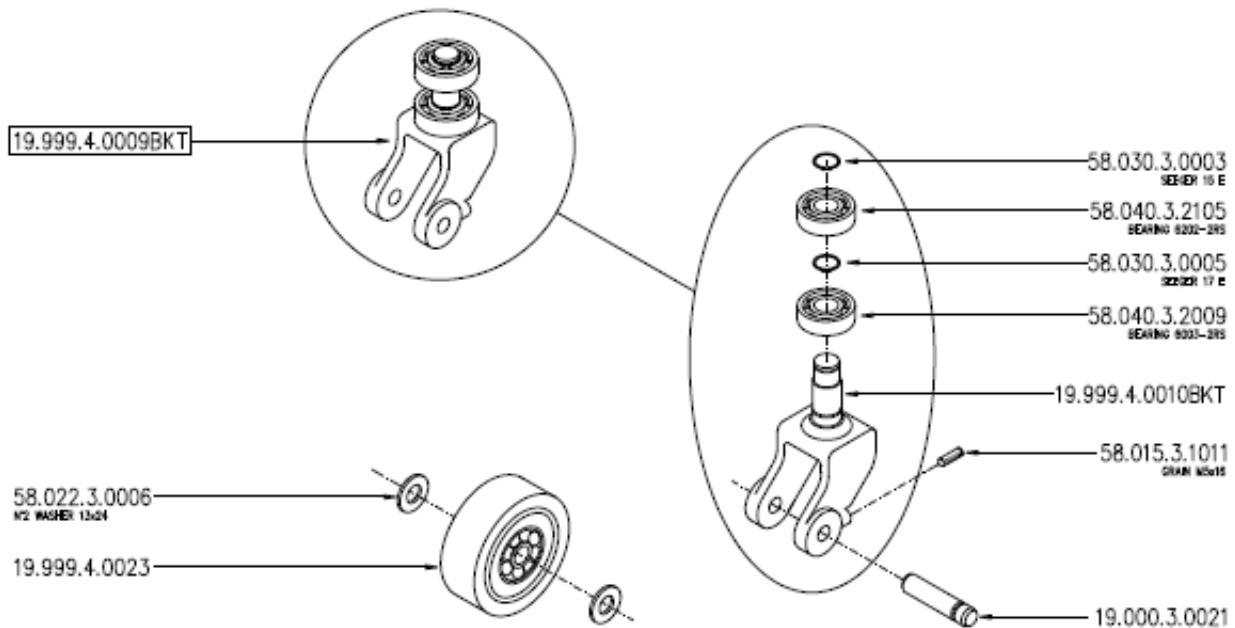

Bona[®]

Belt Lite
P/N: AMK175000

KT-BONA

Page 2/12

Januar 2023

19.999.4.0008BKT

SWIVEL CASTER RAL 9006

19.999.4.0012