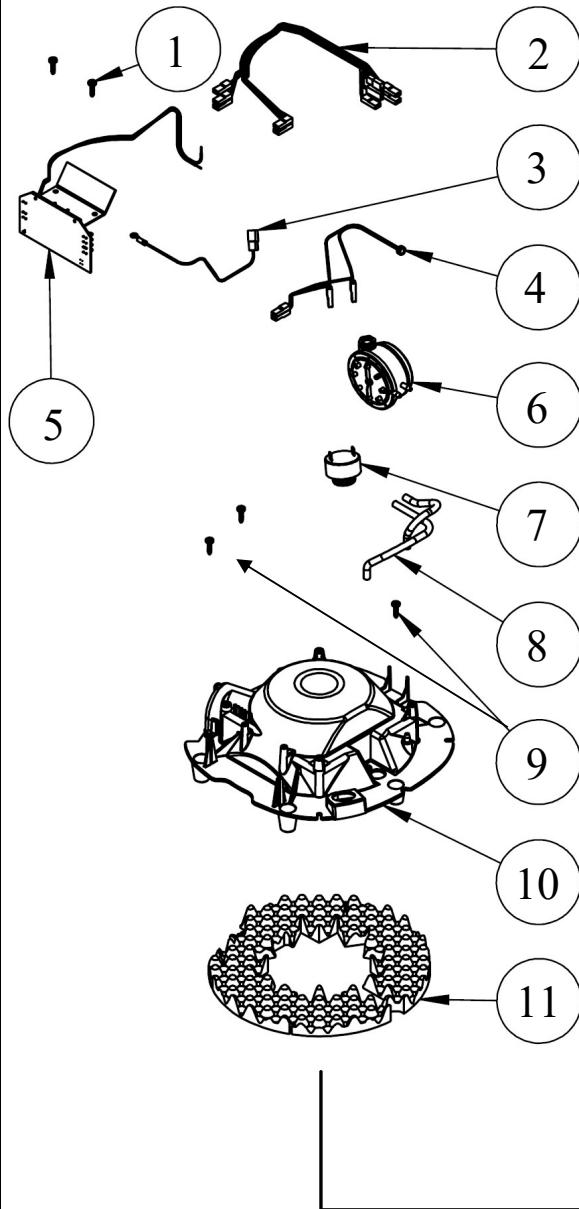

BONA AB

Spare parts: Power Head Top

BONA DCS25

BONA AB		Spare parts: Power Head Top		BONA DCS25
Pos.		DESCRIPTION	QTY	VARE/ITEM No.
1		Machine screw M3x16mm	2	ASO83970023
2		Cable clamp	1	ASO81750060
3		Cable entry	1	ASO81750080
4		Mains cord Schuko plug, 8.00 m	1	ASO81750010
5		Collector ring	1	ASO81894880
6		Seal / Gasket	1	ASO81954870
7		Power Socket – Schuko	1	ASO81754120
8		Tapping screw M4.2 x 19	4	ASO83974110
9		Y-split - earthing	1	ASO81751017
10		Wire set	1	ASO81751010
11		Plastitescrew 5 x 20mm	2	ASO81970140
12		Switch	1	ASO81750110
13		Switch red light	1	ASO540006
14			1	
15		Plastitescrew 2.9 x 19	1	ASO81970030
16		Terminal block/3	1	ASO81750041
17		Black Power Head top	1	ASO81893658
18		Foam Block	1	ASO81930002

BONA AB

Spare parts: Power Head Lower part

BONA DCS25

BONA AB		Spare parts: Power Head Lower part		BONA DCS25
Pos.		DESCRIPTION	QTY.	VARE/ITEM No.
1		Plastitescrew 5 x 20mm	2	ASO81970140
2		Wire set	1	ASO81751009
3		Earthing wire	1	ASO84310008
4		Wire for buzzer with LED	1	ASO540003
5		Electronics	1	ASO540004
6		Pressure switch	1	ASO540005
7		Buzzer	1	ASO81750062
8		Silicone hoses	1	ASO84540011
9		Plastitescrew 5 x 20mm	3	ASO81970140
10		Air guide plate	1	ASO81891002
11		Muffler foam	1	ASO81931006
12		Plastitescrew 5 x 20mm	6	ASO81970140
13		Air blind hood	1	ASO81891003
14		Motorwire	2	ASO81751007
15		Gasket	1	ASO81958970
16		Restrainer ring	1	ASO81972450
17		Motor 1450W	1	ASO84720112
18		Lower Gasket	1	ASO81950033
19		Motor mounting plate	1	ASO81891004