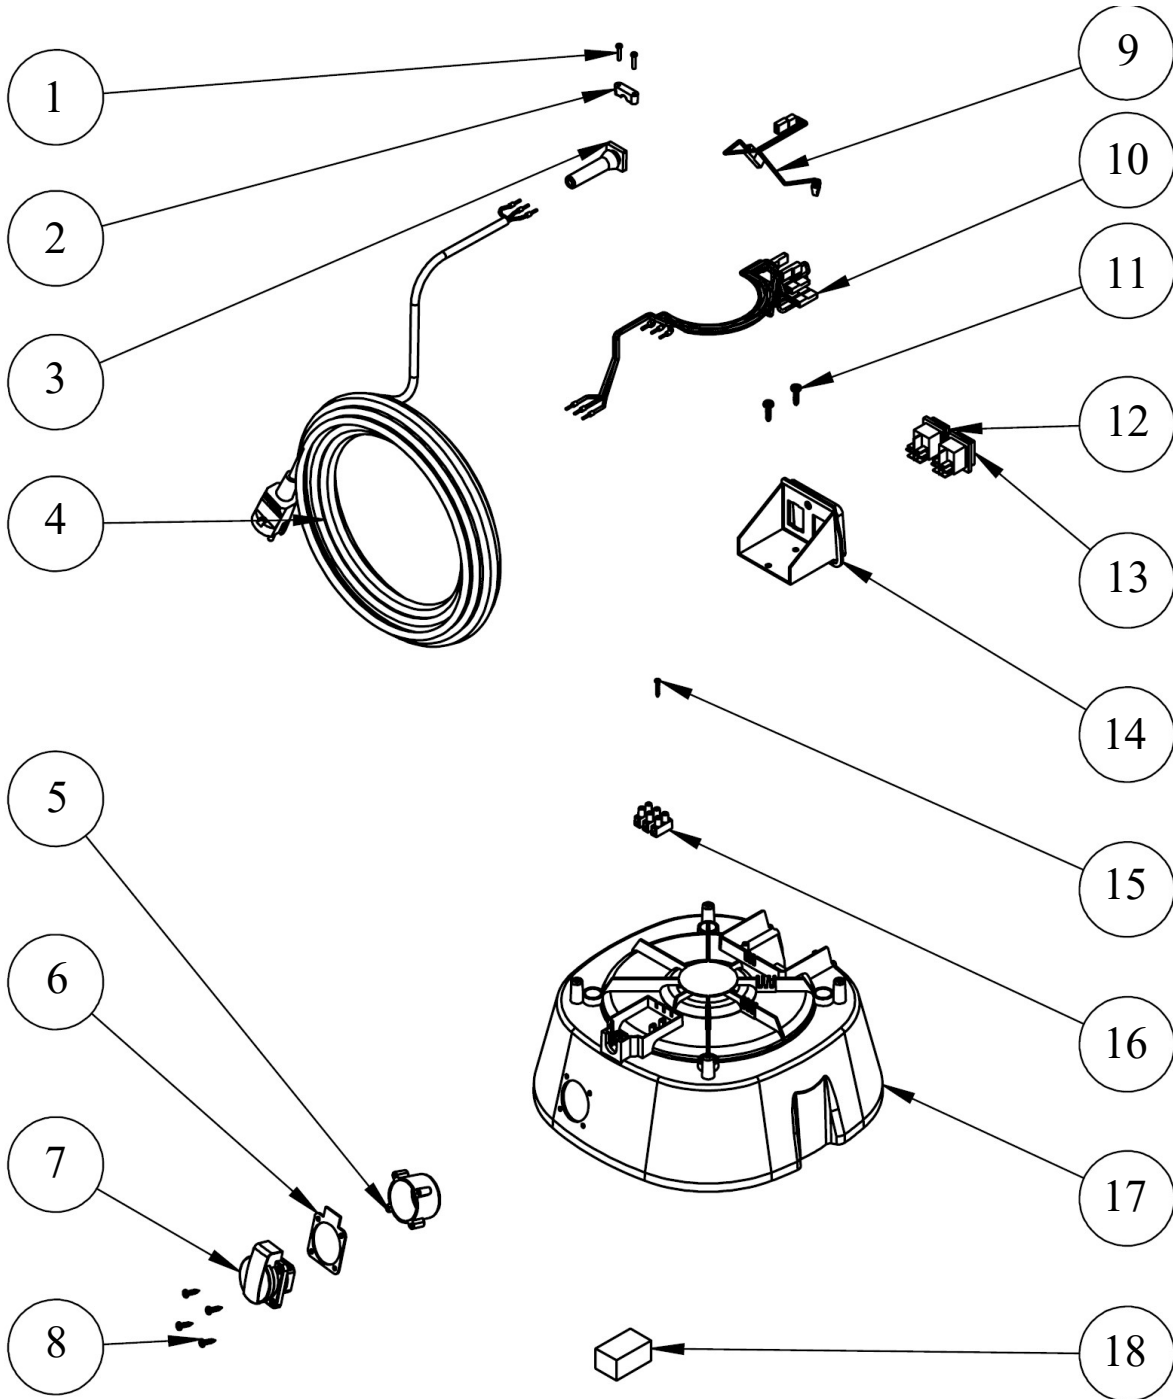

Item number	Product name
AMO540000	Bona DCS 25 (230 V- 50/60 Hz)
ASO540001	DCS 25 Fleece Dust Bag (10 bags)

BONA AB

Assembly diagram

BONA DCS25

BONA AB		Assembly diagram		BONA DCS25
Pos.		DESCRIPTION	QTY	VARE/ITEM No.
1		Plastitescrew 5 x 20mm	4	ASO81970140
2		Top handle	1	ASO540002
3		Gasket	1	ASO81953770
4		Plastitescrew 5 x 20mm	4	ASO81970140
5		See: Power Head Top	-	-
6		Plastitescrew 5 x 20mm	6	ASO81970140
7		See: Power Head Lower part	-	-
8		Gasket	1	ASO81950015
9		See: Filter/motor base	-	-
10		Gasket	1	ASO81953390
11		Membrane filter	1	ASO540010
12		See: Container base	-	-

BONA AB

Spare parts: Power Head Top

BONA DCS25

BONA AB		Spare parts: Power Head Top		BONA DCS25
Pos.		DESCRIPTION	QTY	VARE/ITEM No.
1		Machine screw M3x16mm	2	ASO83970023
2		Cable clamp	1	ASO81750060
3		Cable entry	1	ASO81750080
4		Mains cord Schuko plug, 8.00 m	1	ASO81750010
5		Collector ring	1	ASO81894880
6		Seal / Gasket	1	ASO81954870
7		Power Socket – Schuko	1	ASO81754120
8		Tapping screw M4.2 x 19	4	ASO83974110
9		Y-split - earthing	1	ASO81751017
10		Wire set	1	ASO81751010
11		Plastitescrew 5 x 20mm	2	ASO81970140
12		Switch	1	ASO81750110
13		Switch red light	1	ASO540006
14			1	
15		Plastitescrew 2.9 x 19	1	ASO81970030
16		Terminal block/3	1	ASO81750041
17		Black Power Head top	1	ASO81893658
18		Foam Block	1	ASO81930002