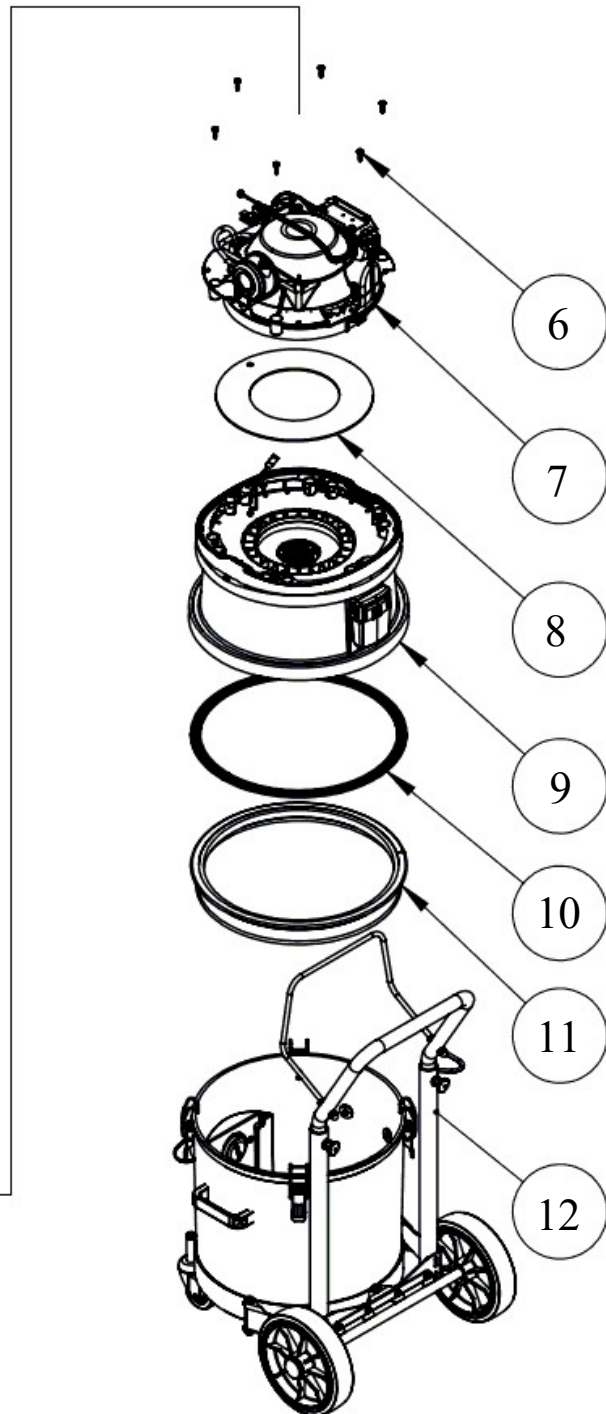

Bona[®]

BONA DCS25

BONA DCS25

Standard accessories

- | | |
|-------------------------|-----------|
| 1. Plastic hose – 7,5 m | ASO540014 |
| 2. Crevice nozzle | ASO540016 |
| 3. Floor nozzle B-370 | ASO540012 |
| 4. Straight tube | ASO540017 |
| 5. Bent tube | ASO540018 |

Item number	Product name
AMO540000	Bona DCS 25 (230 V- 50/60 Hz)
ASO540001	DCS 25 Fleece Dust Bag (10 bags)

BONA AB

Assembly diagram

BONA DCS25

BONA AB		Assembly diagram		BONA DCS25
Pos.		DESCRIPTION	QTY	VARE/ITEM No.
1		Plastitescrew 5 x 20mm	4	ASO81970140
2		Top handle	1	ASO540002
3		Gasket	1	ASO81953770
4		Plastitescrew 5 x 20mm	4	ASO81970140
5		See: Power Head Top	-	-
6		Plastitescrew 5 x 20mm	6	ASO81970140
7		See: Power Head Lower part	-	-
8		Gasket	1	ASO81950015
9		See: Filter/motor base	-	-
10		Gasket	1	ASO81953390
11		Membrane filter	1	ASO540010
12		See: Container base	-	-

BONA AB

Spare parts: Power Head Top

BONA DCS25

BONA AB		Spare parts: Power Head Top		BONA DCS25
Pos.		DESCRIPTION	QTY	VARE/ITEM No.
1		Machine screw M3x16mm	2	ASO83970023
2		Cable clamp	1	ASO81750060
3		Cable entry	1	ASO81750080
4		Mains cord Schuko plug, 8.00 m	1	ASO81750010
5		Collector ring	1	ASO81894880
6		Seal / Gasket	1	ASO81954870
7		Power Socket – Schuko	1	ASO81754120
8		Tapping screw M4.2 x 19	4	ASO83974110
9		Y-split - earthing	1	ASO81751017
10		Wire set	1	ASO81751010
11		Plastitescrew 5 x 20mm	2	ASO81970140
12		Switch	1	ASO81750110
13		Switch red light	1	ASO540006
14			1	
15		Plastitescrew 2.9 x 19	1	ASO81970030
16		Terminal block/3	1	ASO81750041
17		Black Power Head top	1	ASO81893658
18		Foam Block	1	ASO81930002