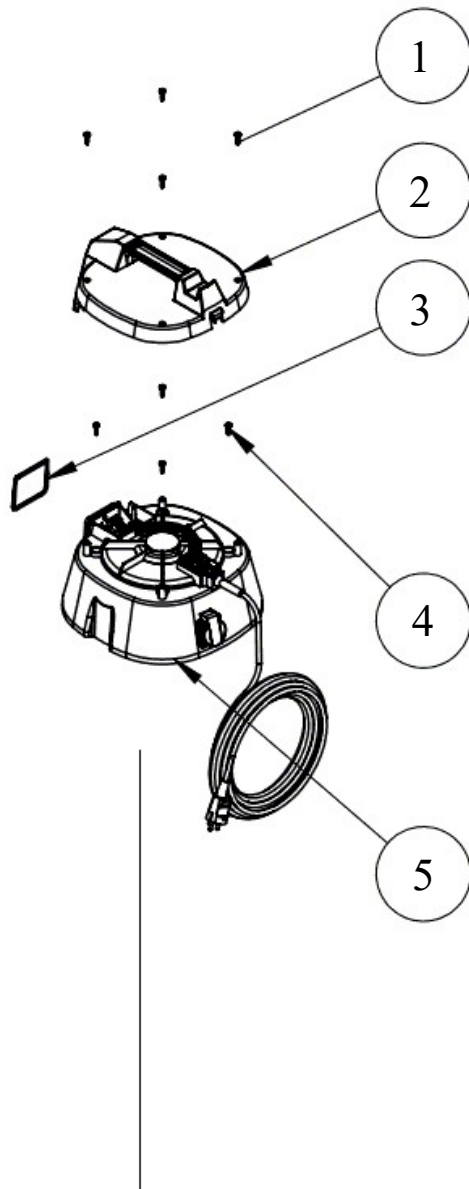

Bona[®]

BONA DCS25

BONA DCS25

Standard accessories

- | | |
|-------------------------|-----------|
| 1. Plastic hose – 7,5 m | ASO540014 |
| 2. Crevice nozzle | ASO540016 |
| 3. Floor nozzle B-370 | ASO540012 |
| 4. Straight tube | ASO540017 |
| 5. Bent tube | ASO540018 |

Item number	Product name
AMO540000	Bona DCS 25 (230 V- 50/60 Hz)
ASO540001	DCS 25 Fleece Dust Bag (10 bags)

BONA AB

Assembly diagram

BONA DCS25

BONA AB		Assembly diagram		BONA DCS25
Pos.		DESCRIPTION	QTY	VARE/ITEM No.
1		Plastitescrew 5 x 20mm	4	ASO81970140
2		Top handle	1	ASO540002
3		Gasket	1	ASO81953770
4		Plastitescrew 5 x 20mm	4	ASO81970140
5		See: Power Head Top	-	-
6		Plastitescrew 5 x 20mm	6	ASO81970140
7		See: Power Head Lower part	-	-
8		Gasket	1	ASO81950015
9		See: Filter/motor base	-	-
10		Gasket	1	ASO81953390
11		Membrane filter	1	ASO540010
12		See: Container base	-	-

BONA AB

Spare parts: Power Head Top

BONA DCS25

BONA AB		Spare parts: Power Head Top		BONA DCS25
Pos.		DESCRIPTION	QTY	VARE/ITEM No.
1		Machine screw M3x16mm	2	ASO83970023
2		Cable clamp	1	ASO81750060
3		Cable entry	1	ASO81750080
4		Mains cord Schuko plug, 8.00 m	1	ASO81750010
5		Collector ring	1	ASO81894880
6		Seal / Gasket	1	ASO81954870
7		Power Socket – Schuko	1	ASO81754120
8		Tapping screw M4.2 x 19	4	ASO83974110
9		Y-split - earthing	1	ASO81751017
10		Wire set	1	ASO81751010
11		Plastitescrew 5 x 20mm	2	ASO81970140
12		Switch	1	ASO81750110
13		Switch red light	1	ASO540006
14			1	
15		Plastitescrew 2.9 x 19	1	ASO81970030
16		Terminal block/3	1	ASO81750041
17		Black Power Head top	1	ASO81893658
18		Foam Block	1	ASO81930002