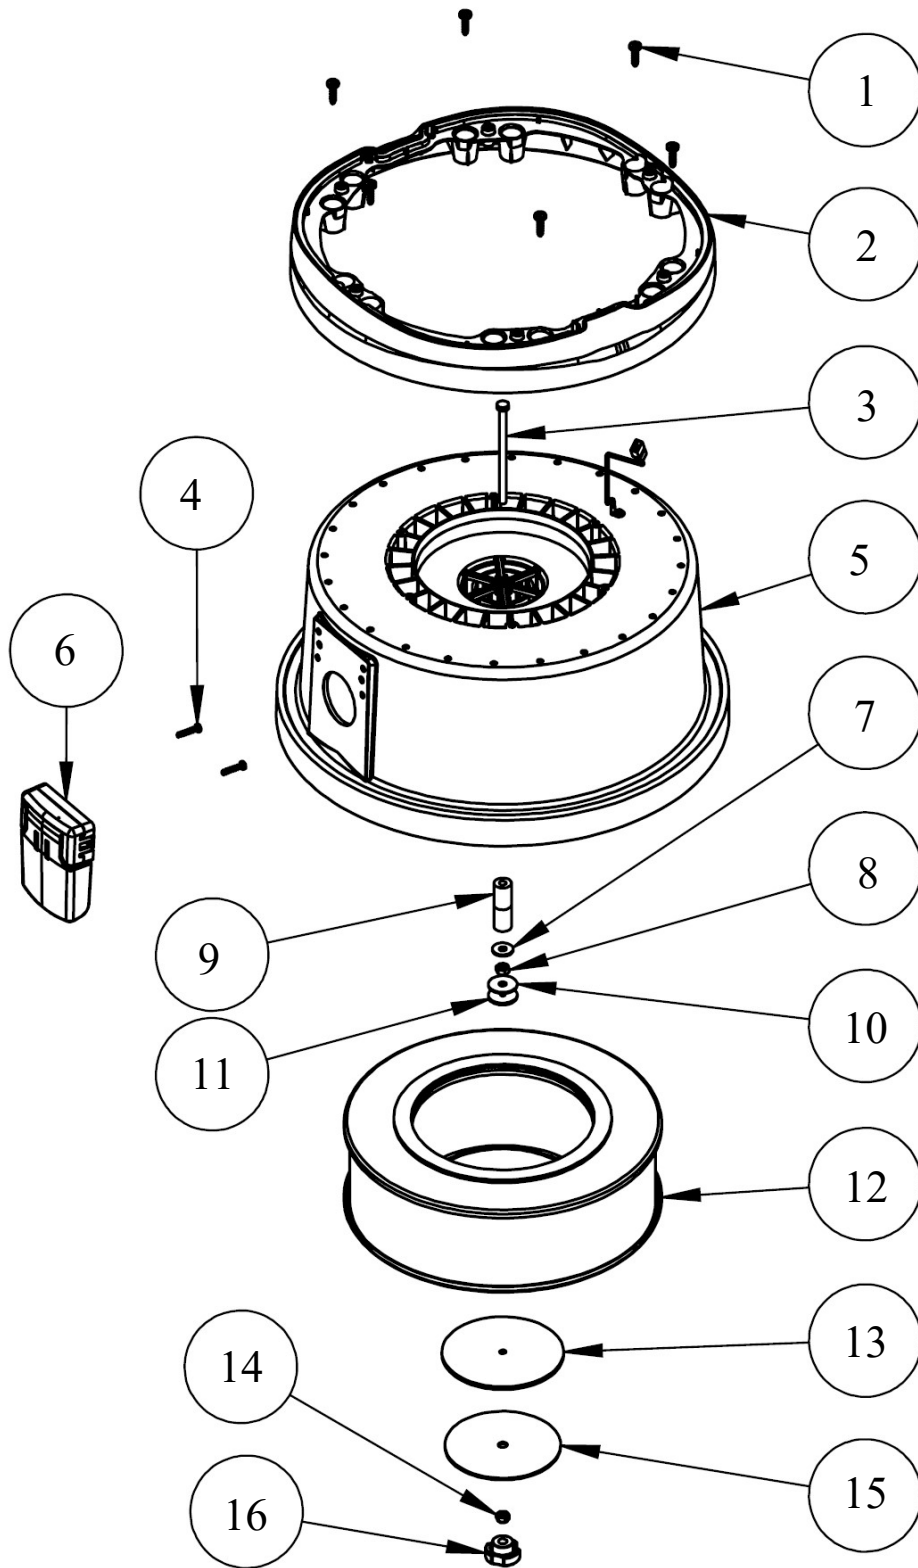

BONA AB

Spare parts: Power Head Lower part

BONA DCS25

BONA AB		Spare parts: Power Head Lower part		BONA DCS25
Pos.		DESCRIPTION	QTY.	VARE/ITEM No.
1		Plastitescrew 5 x 20mm	2	ASO81970140
2		Wire set	1	ASO81751009
3		Earthing wire	1	ASO84310008
4		Wire for buzzer with LED	1	ASO540003
5		Electronics	1	ASO540004
6		Pressure switch	1	ASO540005
7		Buzzer	1	ASO81750062
8		Silicone hoses	1	ASO84540011
9		Plastitescrew 5 x 20mm	3	ASO81970140
10		Air guide plate	1	ASO81891002
11		Muffler foam	1	ASO81931006
12		Plastitescrew 5 x 20mm	6	ASO81970140
13		Air blind hood	1	ASO81891003
14		Motorwire	2	ASO81751007
15		Gasket	1	ASO81958970
16		Restrainer ring	1	ASO81972450
17		Motor 1450W	1	ASO84720112
18		Lower Gasket	1	ASO81950033
19		Motor mounting plate	1	ASO81891004

BONA AB

Spare Parts: Filter/motor base

BONA DCS25

BONA AB		Spare Parts: Filter/motor base		BONA DCS25
Pos.		DESCRIPTION	QTY.	VARE/ITEM No.
1		Plastitescrew 5 x 20mm	6	ASO81970140
2		Air guide ring	1	ASO83894253
3		Hexagon bolt M6x100mm	1	ASO8397421A
4		Plastite screw 4.2 x 24mm SP	2	ASO81971530
5		Adaptring, compl.	1	ASO83894257
6		Chok Valve	1	ASO8389492C
7		Stainless washer 18x6,4x1,6	1	ASO81970008
8		M6 Nut	1	ASO81970500
9		Distance piece, D.15/d.6mm x 30mm, flat	2	ASO83974290
10		M6 washer D.24 x 1mm	1	ASO81971000
11		Seal / Gasket D.25	1	ASO8197099A
12		HEPA-filter	1	ASO540009
13		Gasket	1	ASO81950015
14		M6 Nut	1	ASO8397050A
15		Washer Ø100	1	ASO81970034
16		Fingerscrew	1	ASO81971301