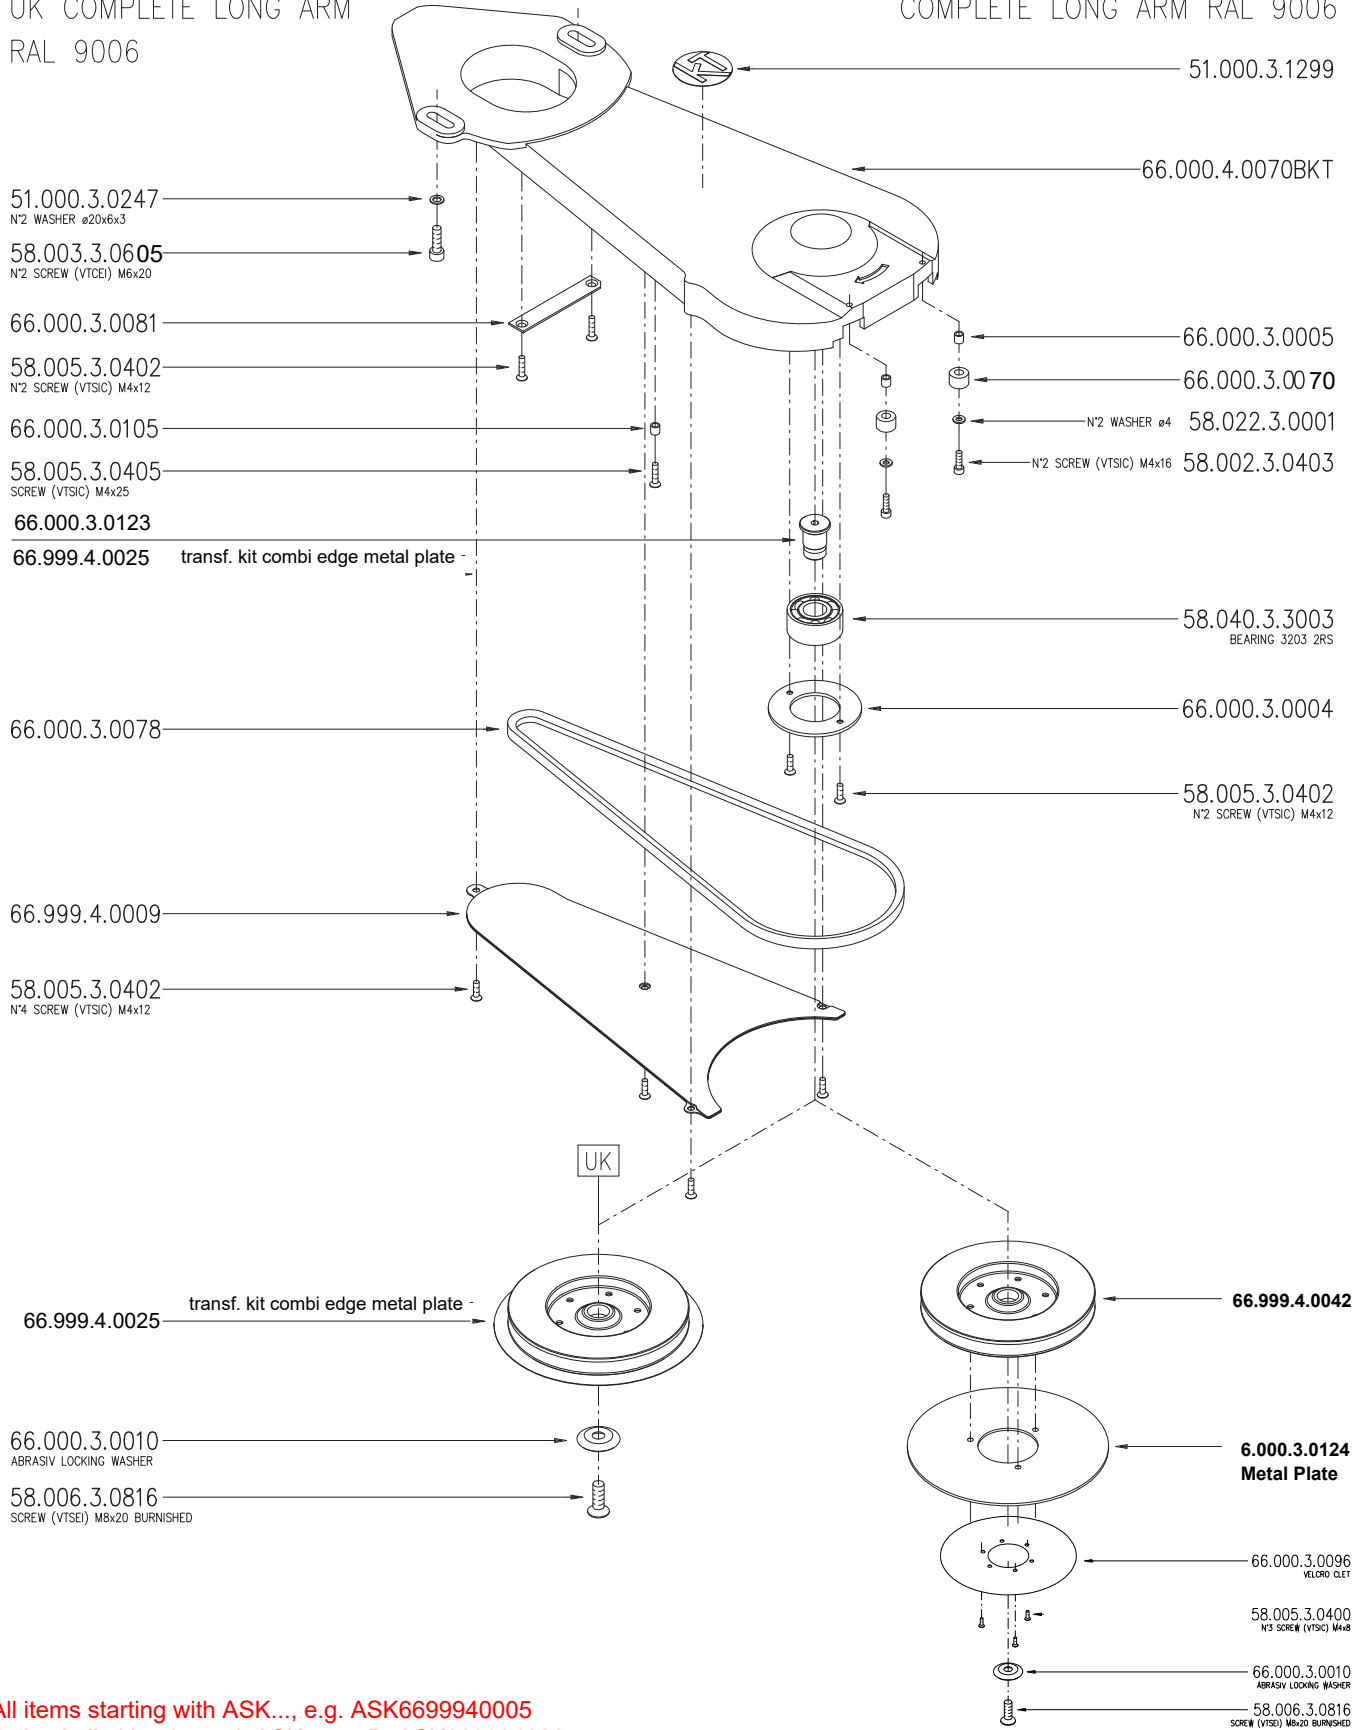

66.999.4.0021BKT

UK COMPLETE LONG ARM
RAL 9006

66.999.4.0024BKT

COMPLETE LONG ARM RAL 9006

All items starting with ASK..., e.g. ASK6699940005
Jeder Artikel beginnt mit ASK..., z. B. ASK6699940005

Bona®

Combi Edge
METAL PLATE 230-240V/50Hz

KT-BONA

Page 5/6

OCTOBER 2023