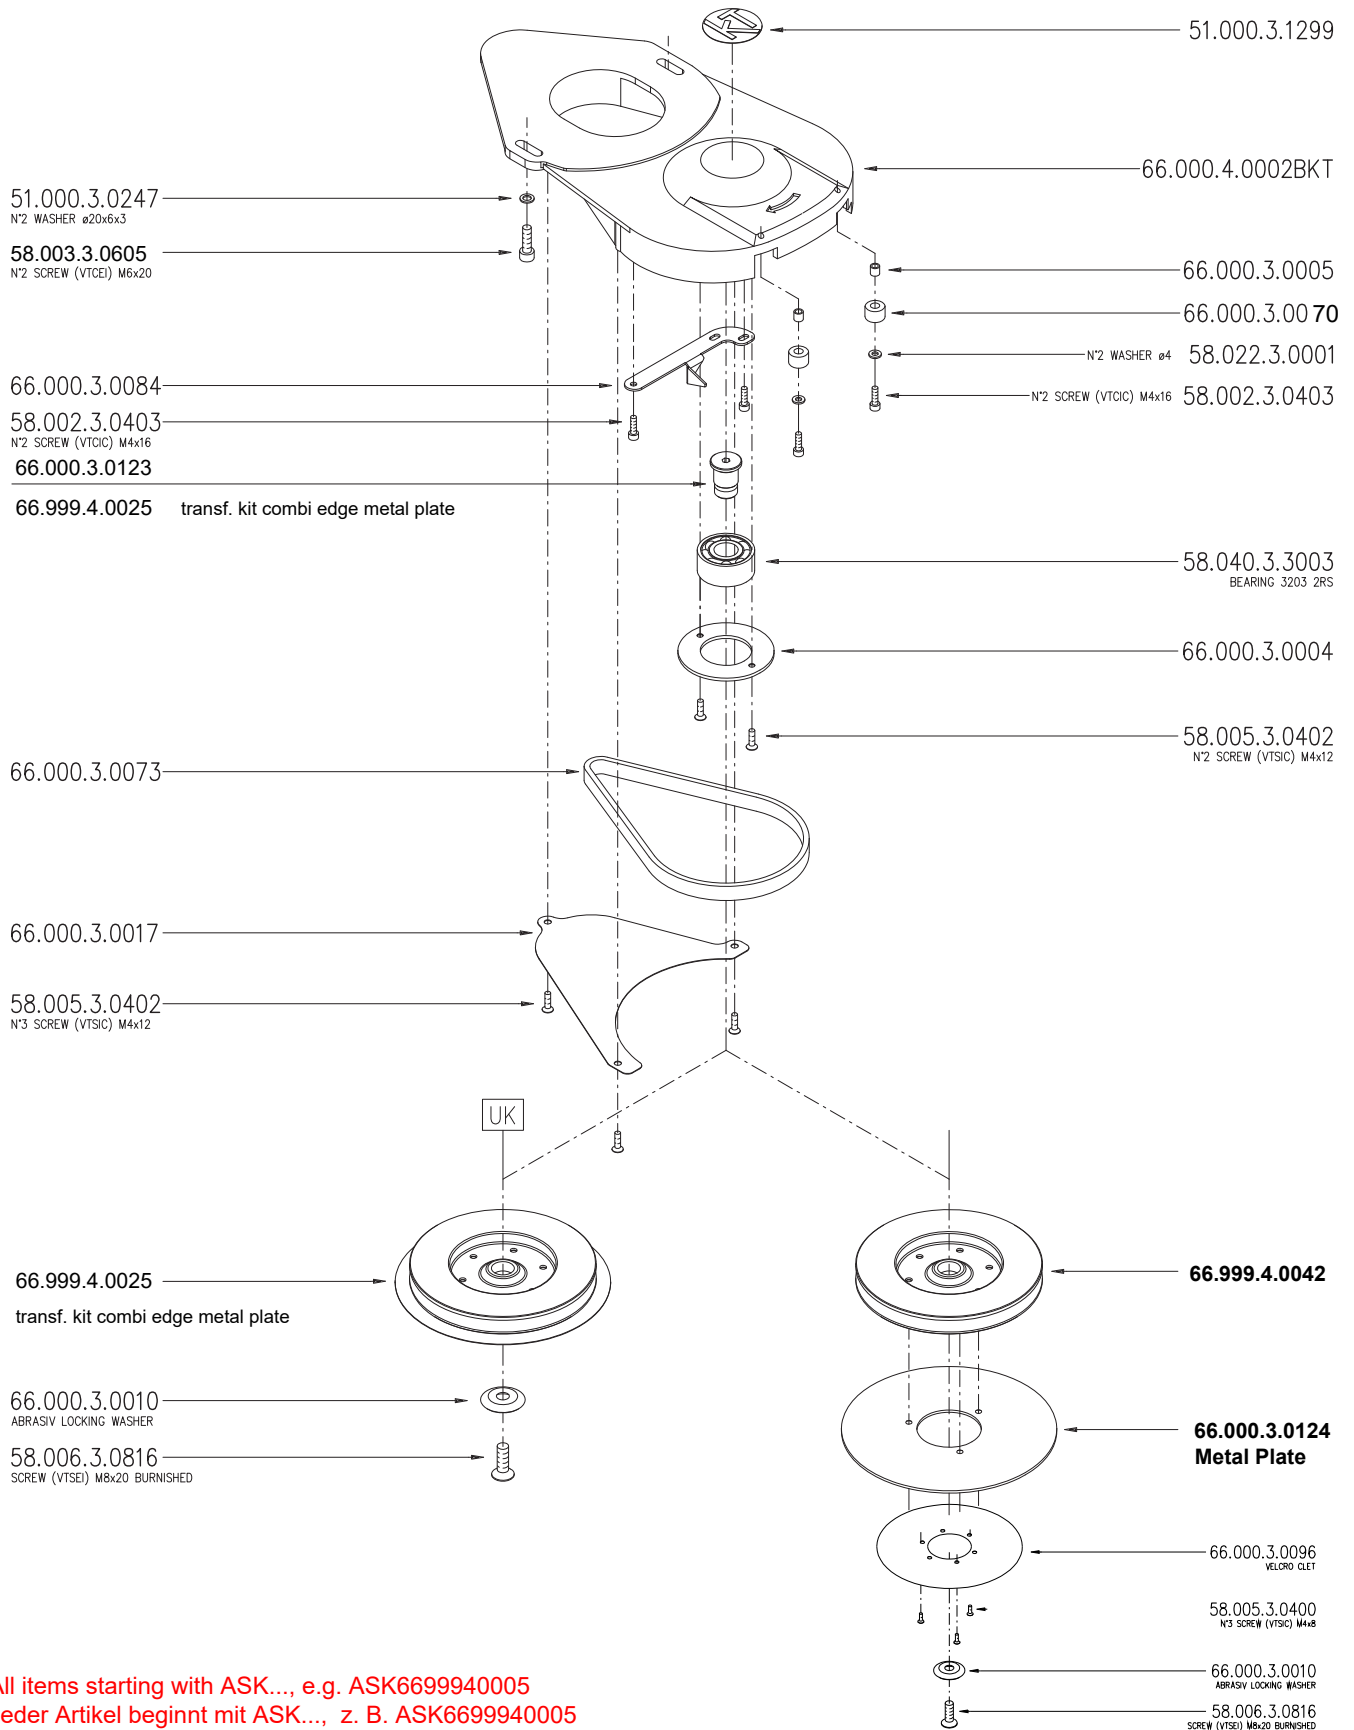

66.999.4.0022BKT

UK COMPLETE SHORT ARM R.9006

66.999.4.0023BKT

COMPLETE SHORT ARM RAL 9006

All items starting with ASK..., e.g. ASK6699940005
Jeder Artikel beginnt mit ASK..., z. B. ASK6699940005

Bona®

Combi Edge

METAL PLATE 230-240V/50Hz

KT-BONA

Page 4/6

OCTOBER 2023