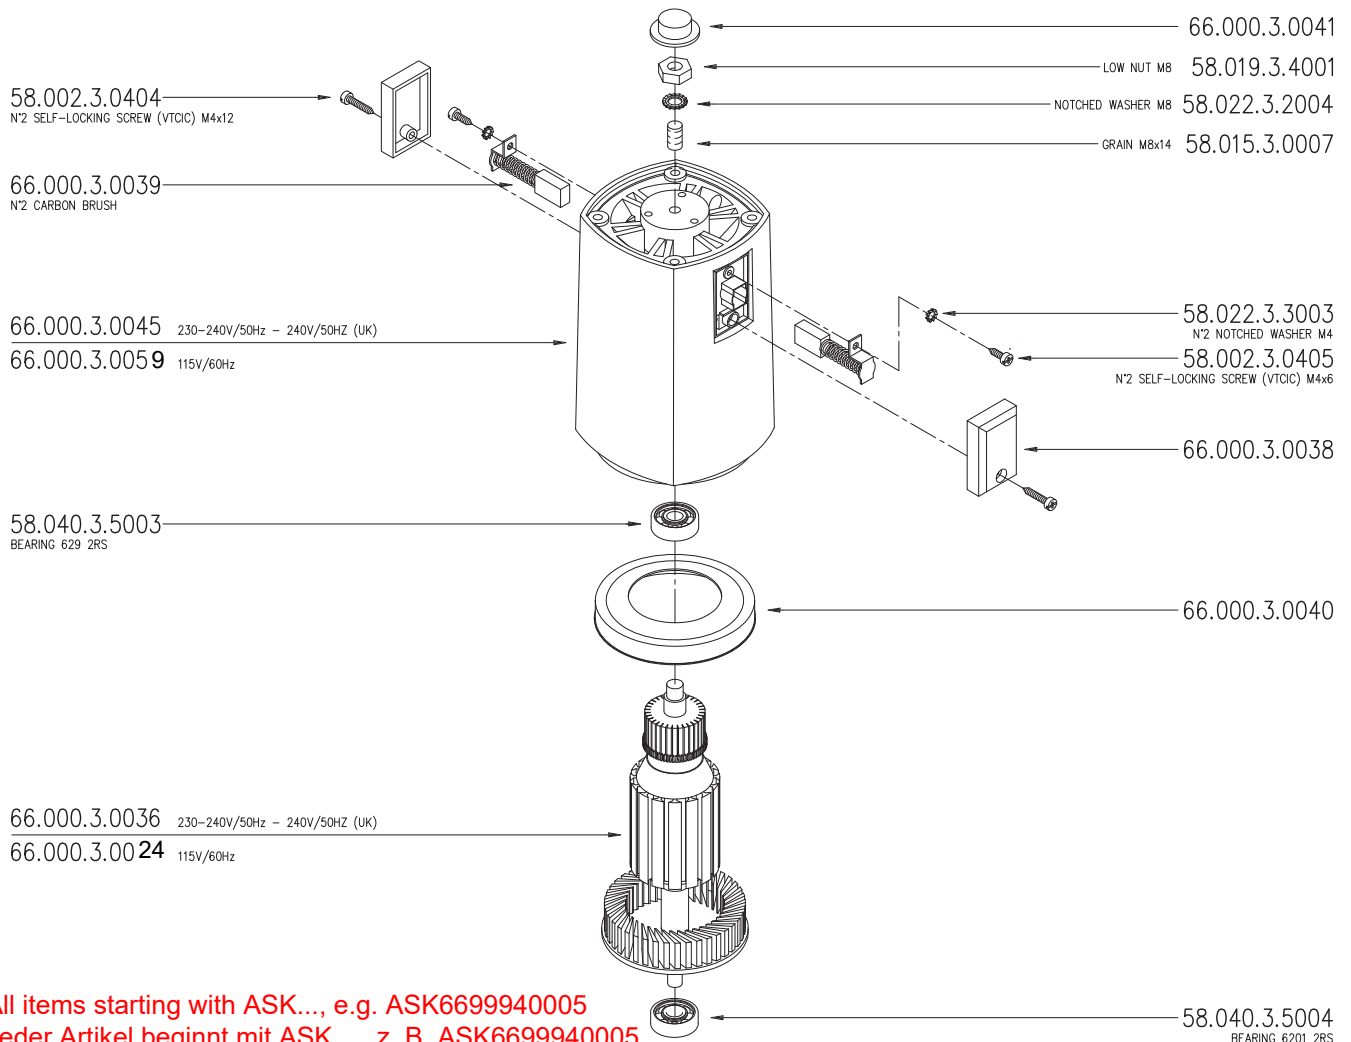

66.000.3.0074

UL MOTOR 115V/60Hz

All items starting with ASK..., e.g. ASK6699940005  
Jeder Artikel beginnt mit ASK..., z. B. ASK6699940005

**Bona**®

**Combi Edge**

METAL PLATE 230-240V/50Hz

KT-BONA

Page 2/6