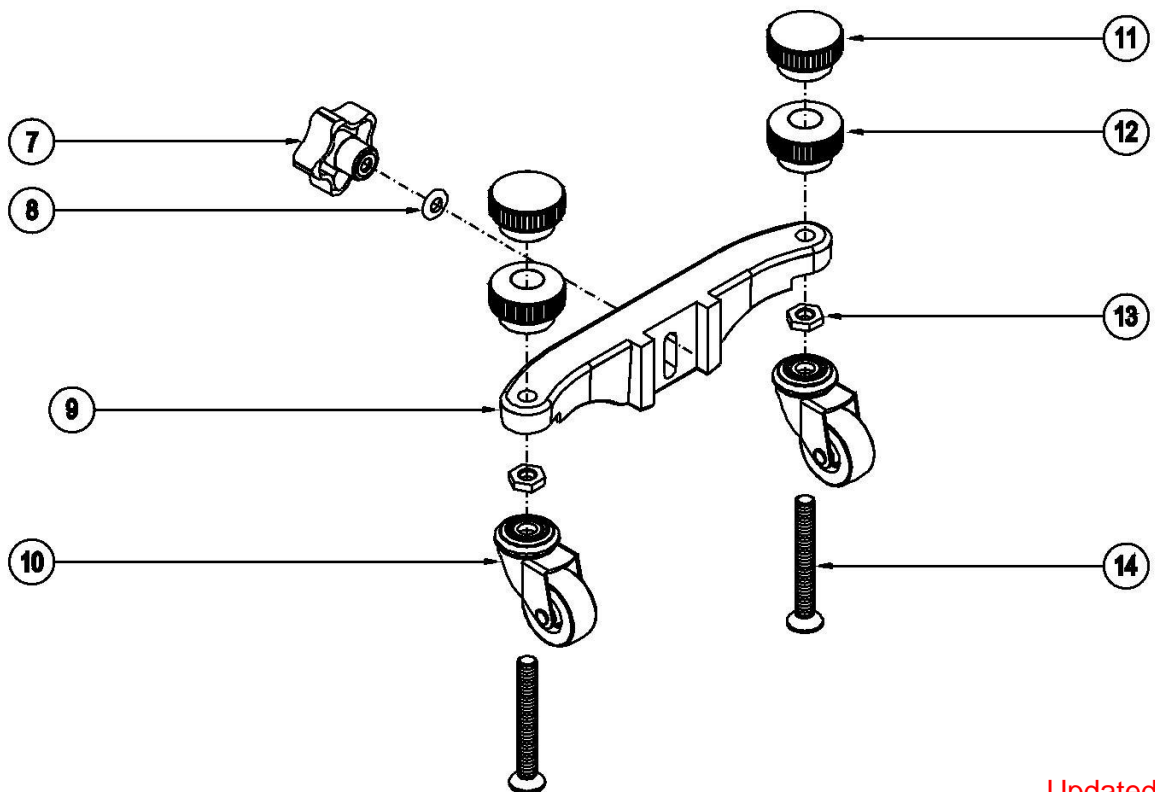

## **SPARE PARTS PAGE 2 of 8**

<b>ITEM</b>	<b>PART NUMBER</b>	<b>DESCRIPTION</b>	<b>Q.TY</b>
1	ASK5800330405	SCREW M4X18 (UNI 5931) HE.SO.HE.CA.GALVAN.	8
2	ASK5801930004	NUT M4 HEXAGONAL (UNI 5588) GALVANIZED	4
3	ASK7200030032	PCB SUPPORTING METAL SHEET - EDGE UX	1
4	ASK7200030118	BOARD 1-230V/50HZ EDGE UX	1
5	ASK5800330403	SCREW M4X12 (UNI 5931) HE.SO.HE.CA.GALVAN.	3
6	ASK7200030042	WIRED CONTACT SWITCH - EDGE UX	1
7	ASK7200030026	UPPER BLACK SHELL - EDGE UX	1
8	ASK7200030038	HOUR METER WITH DATA & INFO	1
9	ASK5800930008	SCREW 3.5X9.5 - C.R.F.H.(UNI 6955) - S.T.G.	2

Updated: 11-2022

**Bona**<sup>®</sup>

**EDGE UX**  
230V-50Hz

KT-BONA

Page 4/16

SEPTEMBER 2019

EU COMPLETE FRONT SHELL ASSEMBLY

EU COMPLETE WHEELS HOLDING ASSEMBLY