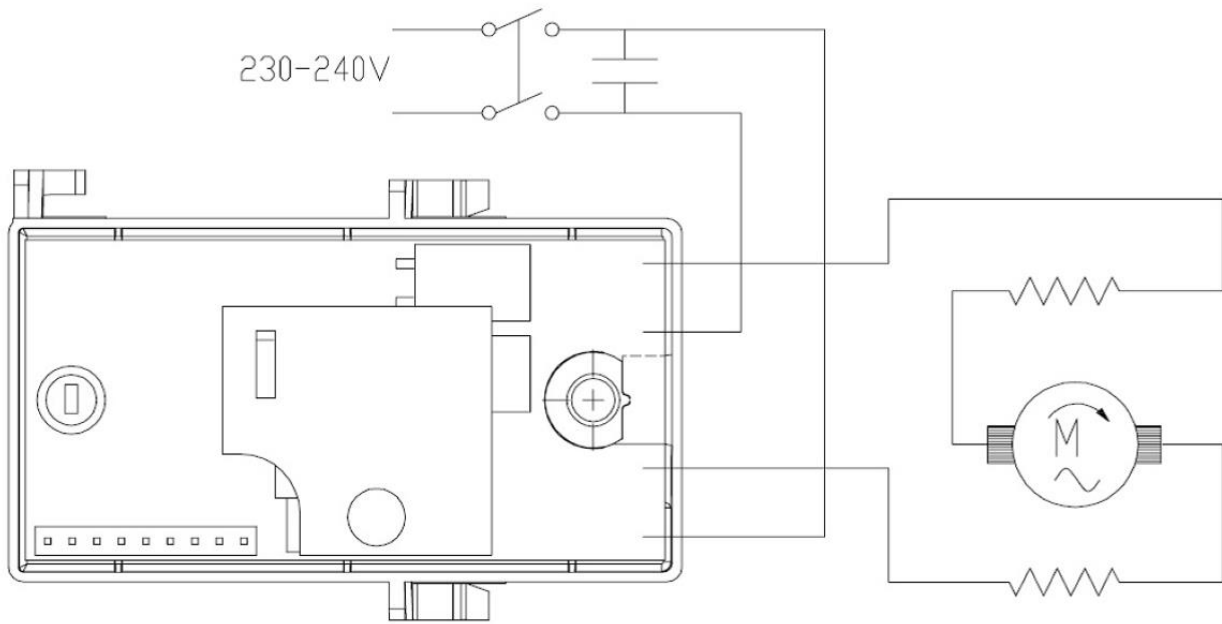

2 Motor

Item no.	Article no.	Description	Quantity
42	080877	Washer 10,2x14,8x0,2 Motor WE15	2
43	080878	Washer 10,2x14,8x0,1 Motor WE15	1
44	080879	Washer 10,2x14,8x0,5 Motor WE15	1
46		Washer	1
50	080969	Flange cpl. Motor-WE15 BS125	1
51	080908	Nut Motor WE15	1
52	080970	Bevel gear w.pinion Motor WE15 BS125	1
53	080882	Friction washer set cpl. Motor-WE15	1
54	080883	Gear housing cpl. Metabo	1
55	080971	Safety clutch w.pinion Motor WE15	1
56	080887	Brush holder Motor WE15	1
57	080888	Fan w.dust gard Motor WE15	1
58	080972	Carbon brush set cut-off Motor WE15 230V	1
59	080894	Tension lever cpl. Motor WE15	1
61	080909	Safety washer 27x1,2 Motor WE15	1
62	080910	O-Ring 6x1 Motor-WE15	1
63	080895	Pressure spring Motor-WE15	1
64	080896	Push button Motor WE15	1
65	080897	Bolt Motor WE15	1
68		Twin hole spanner	1
70	080898	Tacho disc Motor WE15	1
71	080899	Pivoting switch Motor WE15	1
75	080911	O-Ring 11x1,5 Motor-WE15	1
92	080912	O-Ring 45x2,5 Motor-WE15	1
880	080900	Grease 100G Motor WE15	1
885	080901	Grease SF 011 50Gr 1,8oz Motor WE15	1
o.Abb.	059185	Plug adapter 2-pole 230V CH T11	1
o.Abb.	073312	Adapter Plug 2-pol.230V SK2 UK/Euro	1

3 Circuit diagram