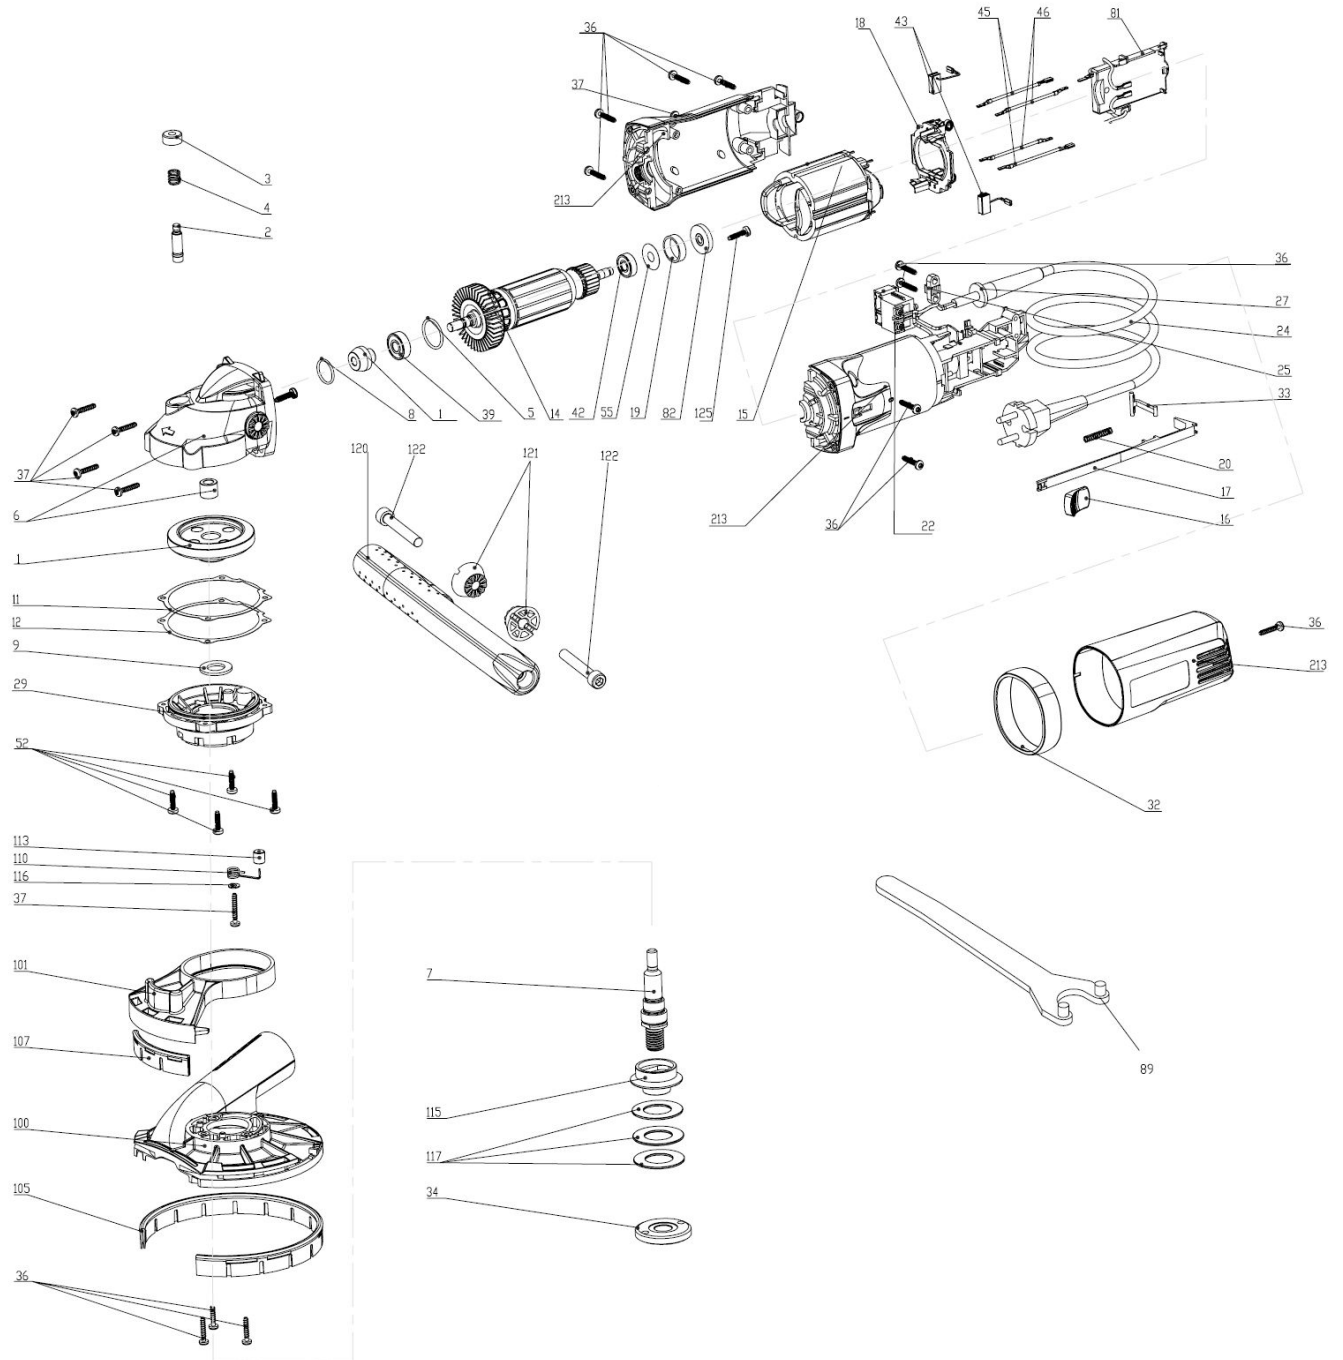

1 Motor

1 Motor

Item no.	Article no.	Description	Quantity
1	083274	Gear shaft BS 125	1
2		Pin	1
3	081330	Button BS 125	1
4	080987	Spring Eco-Motor	1
5	081609	Sealing BS 125	1
6		Housing	1
7		Spindle	1
8	081612	O-Ring BS 125	1
9		Spacer	1
11	081697	Spacer 0,2 mm for BS125	2
12		Distance Ring	1
14	070339	Armature shaft EF135/BS125	1
15	070336	Stator EF135/BS125	1
16	077236	Switch button EF135	1
17	078252	Bar strap EF135	1
18	081614	Brush holder BS 125	1
19	081619	rubber bush BS 125	1
20		Spring	1
22	070337	Switch EF135/BS125	1
23		Cover	1
24		Electrical cord	1
25		Cable clamp	1
27		Cord guard	1
29		Bearing, housing	1
32	081332	Rubber ring BS 125	1
33		Lever	1
34		Nut	1
36	017053	Screw 4x20 Eco-Motor/BS125	12
37	017051	Screw 4x25 Eco-Motor/BS125	6
39	078608	Rillenkugellager SKF DIN625-608-2RSH SH	1
42	041146	Ball bearing 607-2RS Flex Junio 07	1
43	074663	Carbon brush set BS125	1
45		Braid	2
46		Braid	2