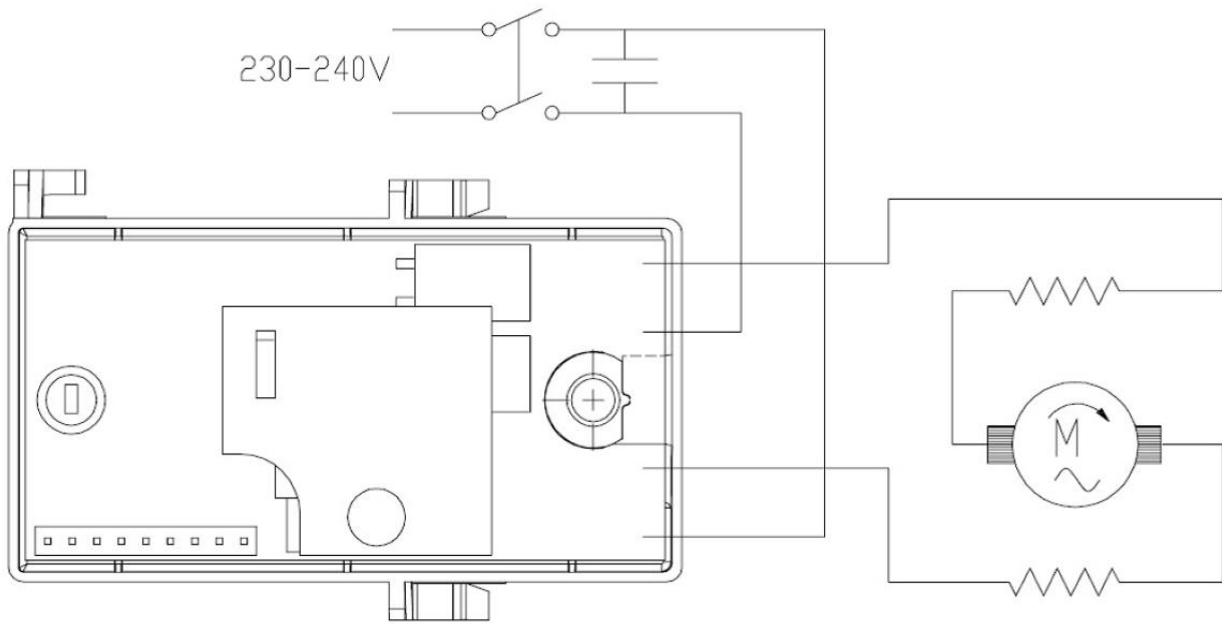

2 Motor

Item no.	Article no.	Description	Quantity
42	080877	Washer 10,2x14,8x0,2Motor WE15	2
43	080878	Washer 10,2x14,8x0,1 Motor WE15	1
44	080879	Washer 10,2x14,8x0,5 Motor WE15	1
46		Washer	1
50	080969	Flange cpl. Motor-WE15 BS125	1
51	080908	Nut Motor WE15	1
52	080970	Bevel gear w.pinion Motor WE15 BS125	1
53	080882	Friction washer set cpl. Motor-WE15	1
54	080883	Gear housing cpl. Metabo	1
55	080971	Safety clutch w.pinion Motor WE15	1
56	080887	Brush holder Motor WE15	1
57	080888	Fan w.dust gard Motor WE15	1
58	080972	Carbon brush set cut-off Motor WE15 230V	1
59	080894	Tension lever cpl. Motor WE15	1
61	080909	Safety washer 27x1,2 Motor WE15	1
62	080910	O-Ring 6x1 Motor-WE15	1
63	080895	Pressure spring Motor-WE15	1
64	080896	Push button Motor WE15	1
65	080897	Bolt Motor WE15	1
68		Twin hole spanner	1
70	080898	Tacho disc Motor WE15	1
71	080899	Pivoting switch Motor WE15	1
75	080911	O-Ring 11x1,5 Motor-WE15	1
92	080912	O-Ring 45x2,5 Motor-WE15	1
880	080900	Grease 100G Motor WE15	1
885	080901	Grease SF 011 50Gr 1,8oz Motor WE15	1
o.Abb.	059185	Plug adapter 2-pole 230V CH T11	1
o.Abb.	073312	Adapter Plug 2-pol.230V SK2 UK/Euro	1

3 Circuit diagram