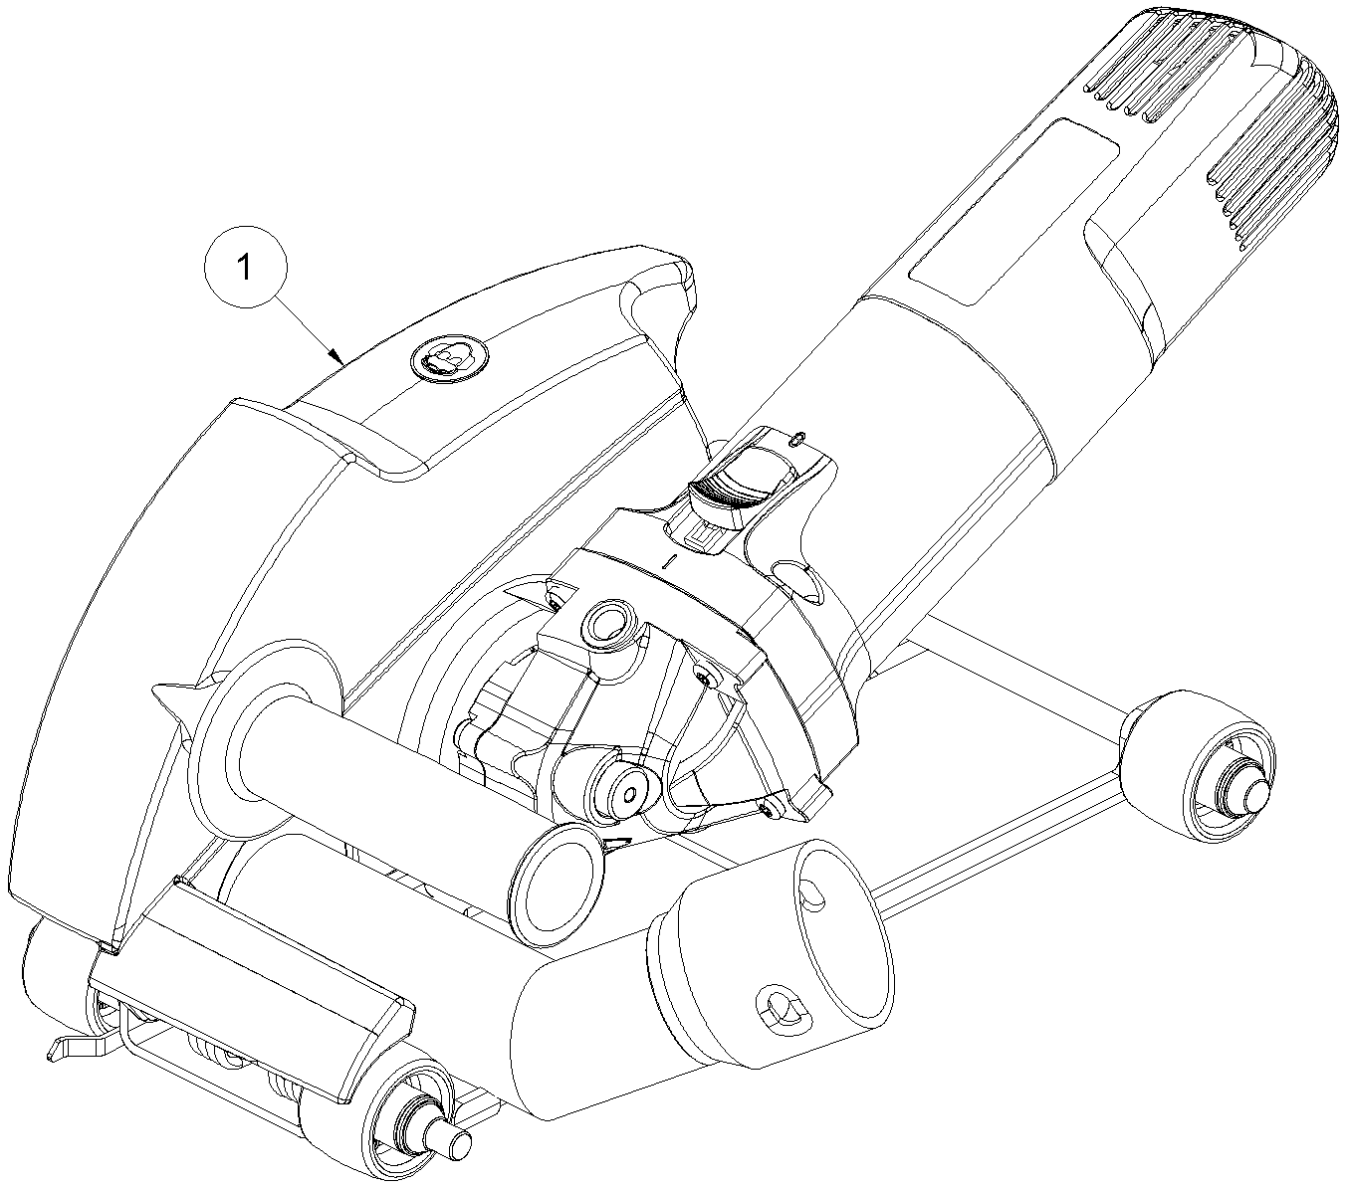

spare parts list EF135 230V EU

Table of contents

1 EF 135 230V EU (0001/2012-0167/2013)	3
1 Machine	5
2 Motor HSW 3125CET EF135	7
2 Circuit diagram	10
3 Accessories	12
2 EF 135 230V EU (0168/2013-0506/2016)	13
1 Machine	15
21 Motor HSW 3125CET EF135	17
2 Circuit diagram	20
3 Accessories	22
3 EF 135 230V EU (0507/2016-up to now)	23
1 Machine	25
21 Motor WE15 230V EF 135	27
2 Circuit diagram	30
3 Accessories	32

1 EF 135 230V EU (0001/2012-0167/2013)

Item no.	Article no.	Description
1	01_01_068679	Machine
2	01_02_068600	Circuit diagram
3	01_03_068679	Accessories

1 Machine

1 Machine

Item no.	Article no.	Description	Quantity
1	069295	SG supporting plate EF135	1
2	068600	Motor HSW 3125CET EF135	1
3	066218	Sleeve dust pipe Gecko/Dust	1
4	069284	Handle M10x10	1
5	068602	Grooving disc EF135	1
6	016961	Snorr washer M4	4
7	069287	shaft axle f.front wheel EF135	1
8	014880	Starlock d 8 with cap	4
9	069288	shaft axle f.behind role EF135	1
10	069289	Role EF135	4
11	069250	EJOT screw ScreedJointCutter EF135	4
12	036906	Double spring clip	1
13	069293	cover EF135	1
14	069306	Flat round screw M10X20 DIN 603	1
15	017552	Lens head screw M 6x16 ISO 7380	1
16	069291	pointer EF135	1
17	070329	Driver disc BS180/EF135	1
18	082245	Flange nut M14 WE22 SEE 159341	1
19	069292	spacer 6,5mm EF135	1
20	014859	Schnorr washer M6	1
21	125896	Label Wolff 3D Ø30mm	1
22	014863	Schnorr Washer M14	1
23	069290	Thumb nut M10 EF135	1
o.Abb.	059185	Plug adapter 2-pole 230V CH T11	1