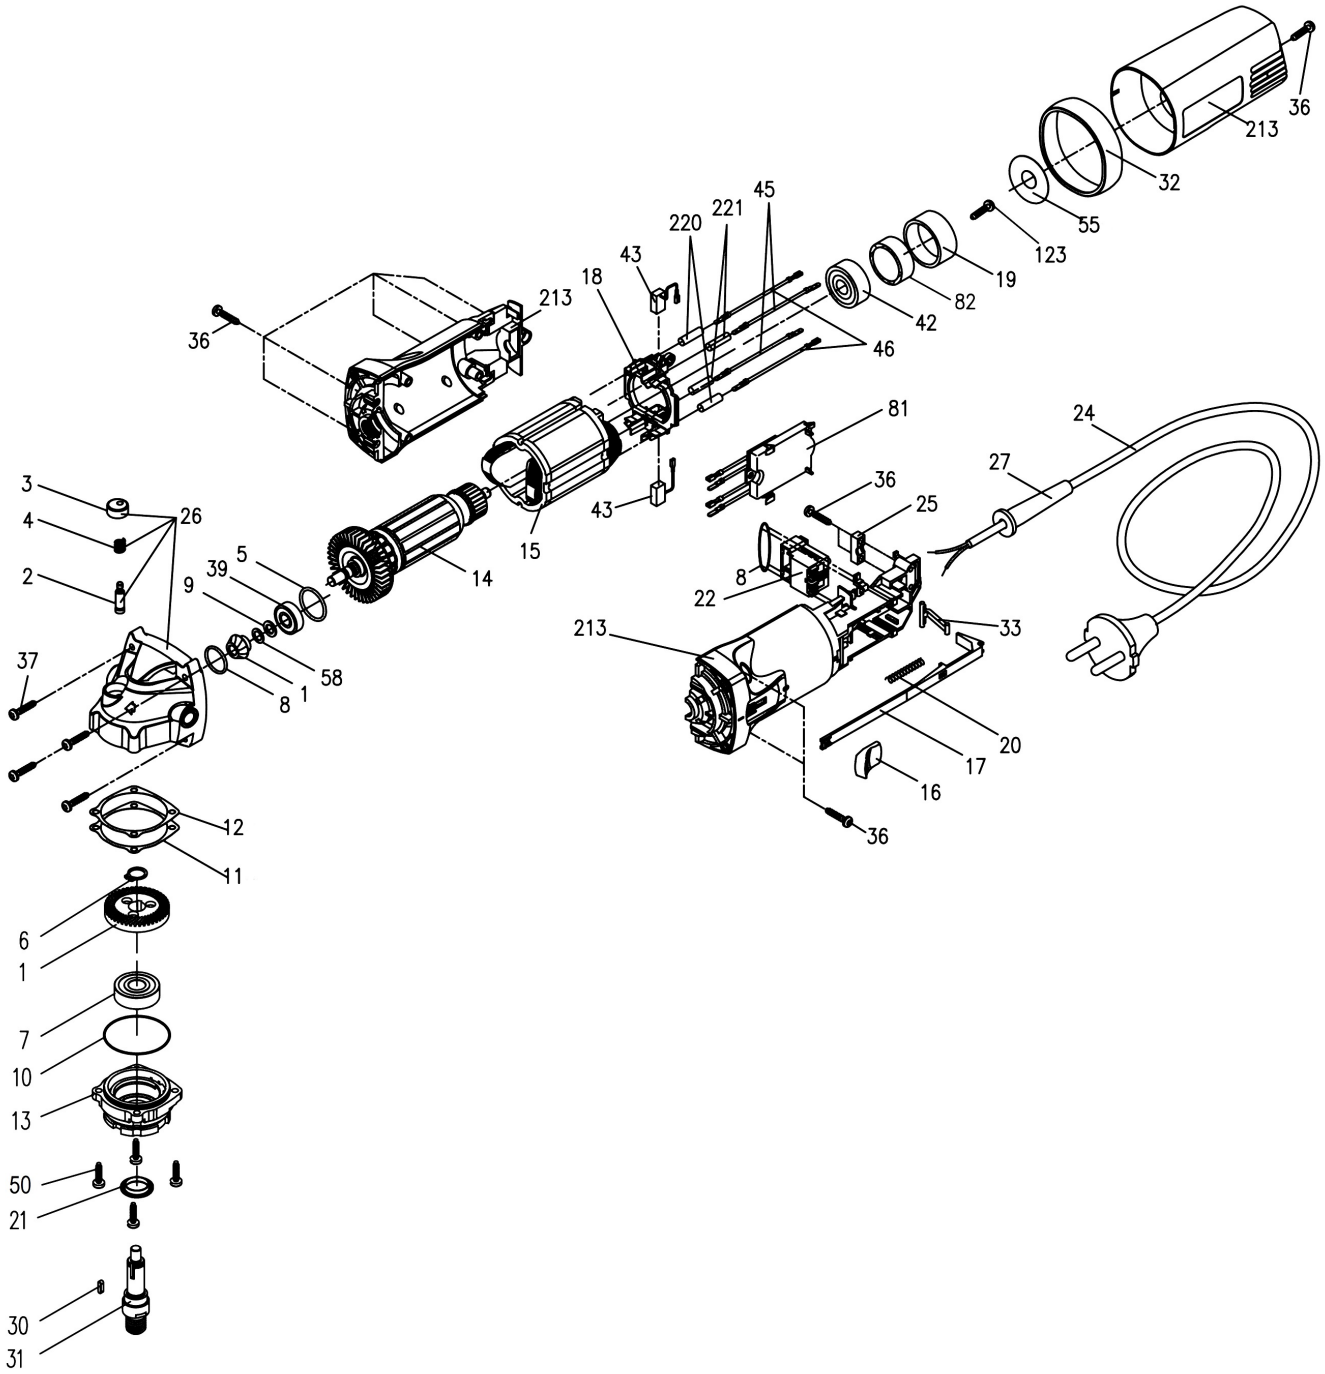

1 EF 135 230V EU (0001/2012-0167/2013)

Item no.	Article no.	Description
1	01_01_068679	Machine
2	01_02_068600	Circuit diagram
3	01_03_068679	Accessories

1 Machine

1 Machine

Item no.	Article no.	Description	Quantity
1	069295	SG supporting plate EF135	1
2	068600	Motor HSW 3125CET EF135	1
3	066218	Sleeve dust pipe Gecko/Dust	1
4	069284	Handle M10x10	1
5	068602	Grooving disc EF135	1
6	016961	Snorr washer M4	4
7	069287	shaft axle f.front wheel EF135	1
8	014880	Starlock d 8 with cap	4
9	069288	shaft axle f.behind role EF135	1
10	069289	Role EF135	4
11	069250	EJOT screw ScreedJointCutter EF135	4
12	036906	Double spring clip	1
13	069293	cover EF135	1
14	069306	Flat round screw M10X20 DIN 603	1
15	017552	Lens head screw M 6x16 ISO 7380	1
16	069291	pointer EF135	1
17	070329	Driver disc BS180/EF135	1
18	082245	Flange nut M14 WE22 SEE 159341	1
19	069292	spacer 6,5mm EF135	1
20	014859	Schnorr washer M6	1
21	125896	Label Wolff 3D Ø30mm	1
22	014863	Schnorr Washer M14	1
23	069290	Thumb nut M10 EF135	1
o.Abb.	059185	Plug adapter 2-pole 230V CH T11	1

2 Motor HSW 3125CET EF135

2 Motor HSW 3125CET EF135

Item no.	Article no.	Description	Quantity
1	070335	Gears set EF 135	1
2		Locking pin	0
3		Locking button	0
4		Spring locking button	0
5		Seal	1
6		Circlip	1
7	018352	ball bearing 6201 2RS-C3 Gecko/Cobra	1
8		O-Ring	2
9		Washer	1
10		O-Ring	1
11		Washer	2
12		Washer	1
13		Bearing housings	1
14	070339	Armature shaft EF135/BS125	1
15	070336	Stator EF135/BS125	1
16		Switch button	1
17		Switch rod	1
18		Brush holder	1
19		Rubber sleeve	1
20		Spring switches	1
21		Dust cap	1
22	070337	Switch EF135/BS125	1
24	015180	El.cord 2x1,0x2,5m black shock proofplug	1
25		Strain relief	1
26		Gear head	1
27		Bend relief	1
30		Feather key	1
31		Spindle	1
32		Rubber ring	1
33		Bolts	1
36	017053	Screw 4x20 Eco-Motor/BS125	10
37	017051	Screw 4x25 Eco-Motor/BS125	4
39	078608	Rillenkugellager SKF DIN625-608-2RSH SH	1
42	041146	Ball bearing 607-2RS Flex Junio 07	1