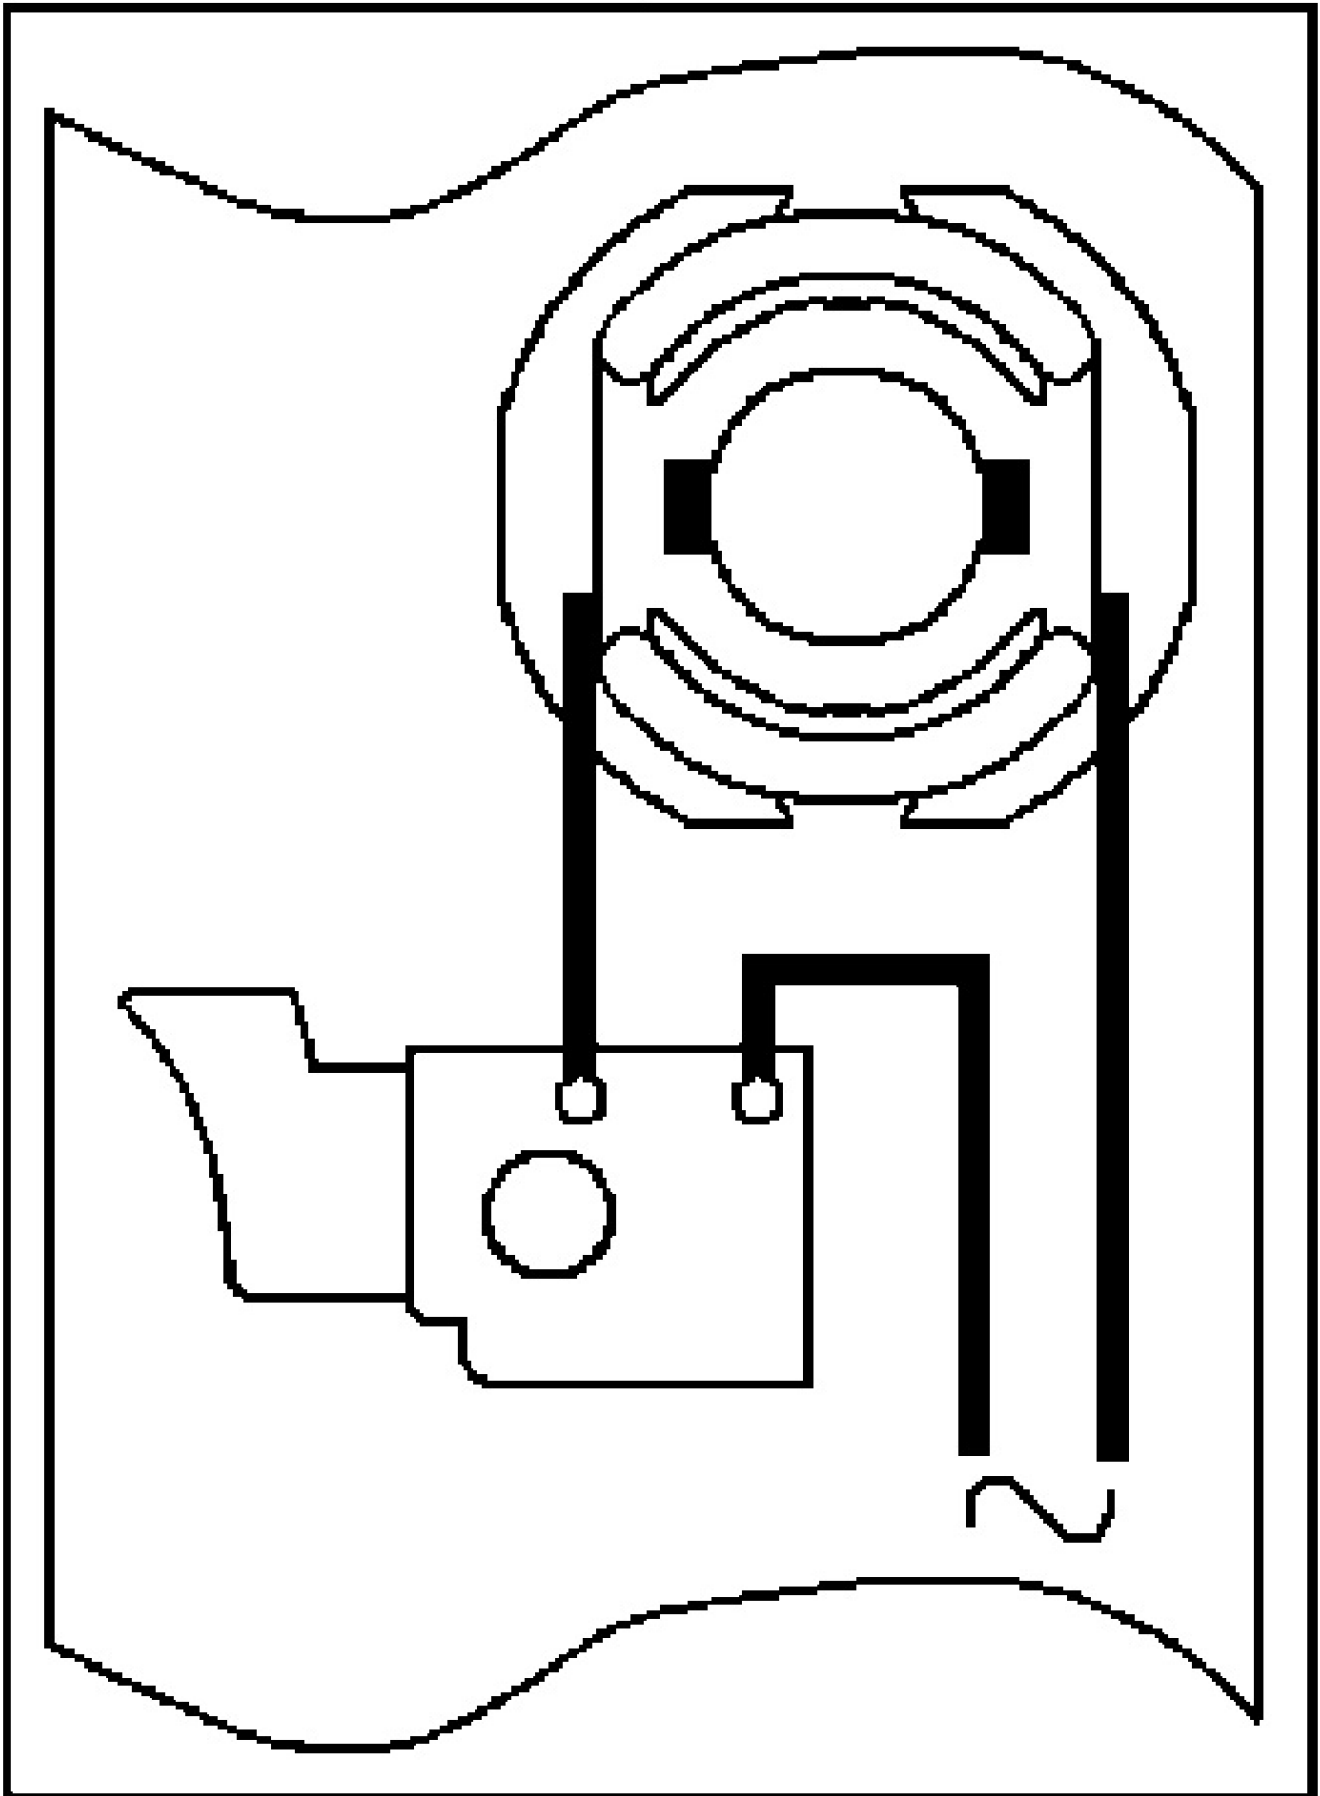

21 Motor WE15 230V EF 135

Item no.	Article no.	Description	Quantity
53	080882	Friction washer set cpl. Motor-WE15	1
54	080883	Gear housing cpl. Metabo	1
55	080886	Safety clutch w.pinion Motor WE15	1
56	080887	Brush holder Motor WE15	1
57	080888	Fan w.dust gard Motor WE15	1
58	080889	Carbon brush set cut-off Motor WE15 115V	1
59	080894	Tension lever cpl. Motor WE15	1
61	080909	Safety washer 27x1,2 Motor WE15	1
62	080910	O-Ring 6x1 Motor-WE15	1
63	080895	Pressure spring Motor-WE15	1
64	080896	Push button Motor WE15	1
65	080897	Bolt Motor WE15	1
70	080898	Tacho disc Motor WE15	1
71	080899	Pivoting switch Motor WE15	1
72	080913	Washer Motor-WE15	1
75	080911	O-Ring 11x1,5 Motor-WE15	1
92	080912	O-Ring 45x2,5 Motor-WE15	1
880	080900	Grease 100G Motor WE15	1
885	080901	Grease SF 011 50Gr 1,8oz Motor WE15	1

2 Circuit diagram