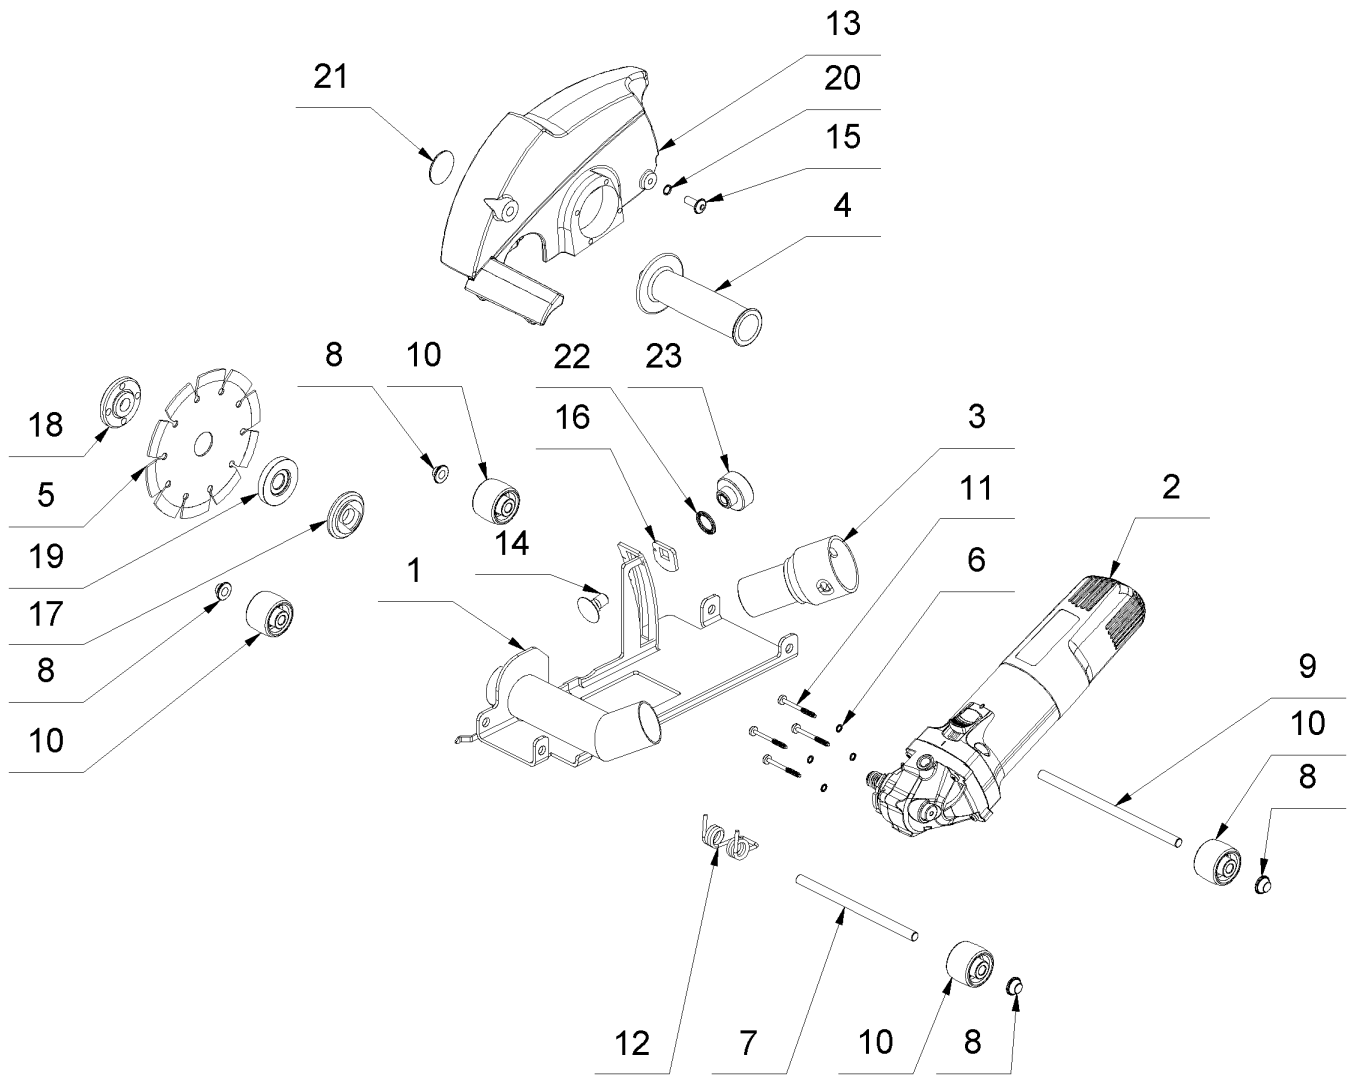

1 EF 135 230V EU (0001/2012-0167/2013)

Item no.	Article no.	Description
1	01_01_068679	Machine
2	01_02_068600	Circuit diagram
3	01_03_068679	Accessories

1 Machine

1 Machine

Item no.	Article no.	Description	Quantity
1	069295	SG supporting plate EF135	1
2	068600	Motor HSW 3125CET EF135	1
3	066218	Sleeve dust pipe Gecko/Dust	1
4	069284	Handle M10x10	1
5	068602	Grooving disc EF135	1
6	016961	Snorr washer M4	4
7	069287	shaft axle f.front wheel EF135	1
8	014880	Starlock d 8 with cap	4
9	069288	shaft axle f.behind role EF135	1
10	069289	Role EF135	4
11	069250	EJOT screw ScreedJointCutter EF135	4
12	036906	Double spring clip	1
13	069293	cover EF135	1
14	069306	Flat round screw M10X20 DIN 603	1
15	017552	Lens head screw M 6x16 ISO 7380	1
16	069291	pointer EF135	1
17	070329	Driver disc BS180/EF135	1
18	082245	Flange nut M14 WE22 SEE 159341	1
19	069292	spacer 6,5mm EF135	1
20	014859	Schnorr washer M6	1
21	125896	Label Wolff 3D Ø30mm	1
22	014863	Schnorr Washer M14	1
23	069290	Thumb nut M10 EF135	1
o.Abb.	059185	Plug adapter 2-pole 230V CH T11	1

2 Motor HSW 3125CET EF135

2 Motor HSW 3125CET EF135

Item no.	Article no.	Description	Quantity
1	070335	Gears set EF 135	1
2		Locking pin	0
3		Locking button	0
4		Spring locking button	0
5		Seal	1
6		Circlip	1
7	018352	ball bearing 6201 2RS-C3 Gecko/Cobra	1
8		O-Ring	2
9		Washer	1
10		O-Ring	1
11		Washer	2
12		Washer	1
13		Bearing housings	1
14	070339	Armature shaft EF135/BS125	1
15	070336	Stator EF135/BS125	1
16		Switch button	1
17		Switch rod	1
18		Brush holder	1
19		Rubber sleeve	1
20		Spring switches	1
21		Dust cap	1
22	070337	Switch EF135/BS125	1
24	015180	El.cord 2x1,0x2,5m black shock proofplug	1
25		Strain relief	1
26		Gear head	1
27		Bend relief	1
30		Feather key	1
31		Spindle	1
32		Rubber ring	1
33		Bolts	1
36	017053	Screw 4x20 Eco-Motor/BS125	10
37	017051	Screw 4x25 Eco-Motor/BS125	4
39	078608	Rillenkugellager SKF DIN625-608-2RSH SH	1
42	041146	Ball bearing 607-2RS Flex Junio 07	1