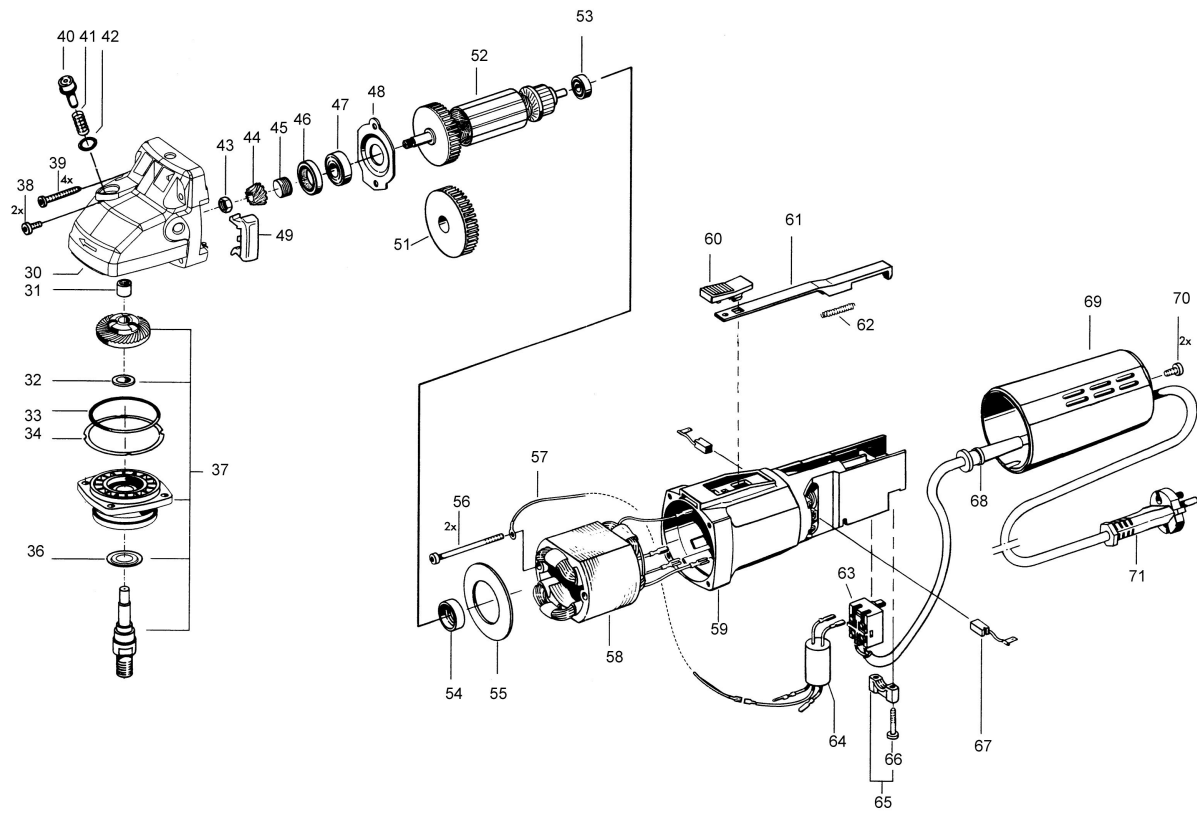

1 ZZZMotor 230V Junio03 SIEHE 040994

1 ZZZMotor 230V Junio03 SIEHE 040994

Item no.	Article no.	Description	Quantity
30	019452	Gear shaft Flex Junio03	1
31	015171	Bearing HK 0810	1
32	018088	shim ring	1
33	019454	O-Ring 48x1,2	1
34	018757	Spacer 0,2L Flex Junio03	1
36	019455	Sealing ring Flex Junio03	1
37	019456	Gear shaft inst. Flex Junio03	1
38	018048	Screw KT Flex Junio 03	2
39	018019	screw KT Flex Junio03	4
40	019457	Locking stud Flex Junio03	1
41	019458	Pressure spring 9x14,5x0,6	1
42	019459	O-Ring 12,42x1,78	1
43	018670	Hexagon nut M7	1
44	019460	Pinion Flex Junio03	1
45	019461	Bushing	1
46	019462	Sealing bushing Flex Junio03	1
47	017001	Ball Bearing 6000 2RSH	1
48	019463	Bearing cover Flex Junio03	1
49	019464	Air guide	2
51	019465	Wing Flex Junio03	1
52	019466	Armature 230V Flex Junio03/Piranha	1
53	014642	ZZZBall bearing 607 2RS C3ZZZ	1
54	019266	Bearing ring Combi Stripper /Junio 03	1
55	019468	Air circulation Flex Junio03	1
56	018049	Screw Flex Junio 03	2
57	019469	Braid f.capacitor	1
58	019470	Magnetic field 230V Flex Junio03/Piranha	1
59	018634	Motor housing Flex Junio03	1
60	015182	Shift lever Junio03,Kombi	1
61	015181	Shifter rod Junio03,Kombi	1
62	019473	Pressure spring 6,2x28x0,5	1
63	015177	Switch (shifter)Kombi-Str./HS500/HS800/J	1
64	015176	Condenser 230V Kombi	1
65	019476	Cable clamb cpl. 230V Flex Junio03	1