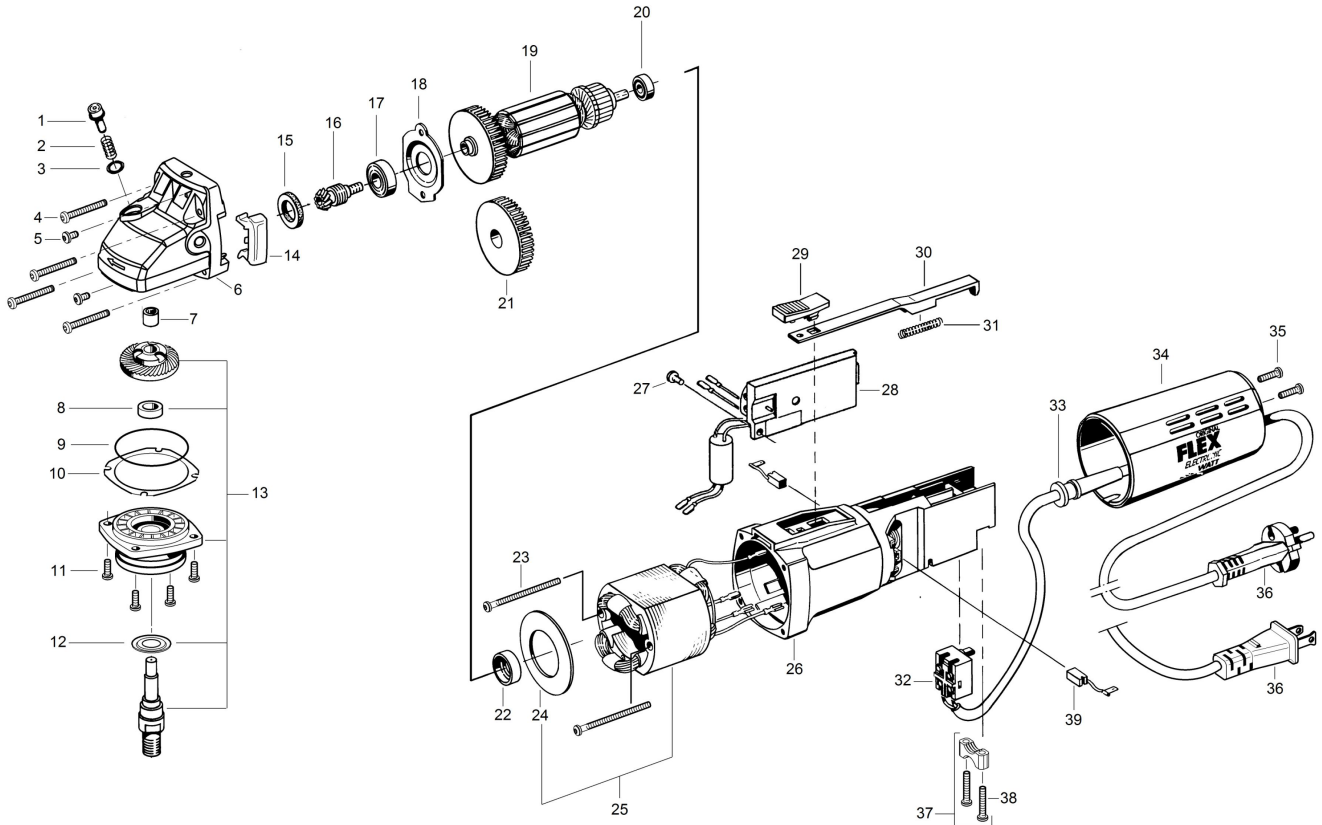

1 Motor 230V see 165923

1 Motor 230V see 165923

Item no.	Article no.	Description	Quantity
1	041108	Locking button cpl. Flex Junio07	1
2	019458	Pressure spring 9x14,5x0,6	1
3	019459	O-Ring 12,42x1,78	1
4	018019	screw KT Flex Junio03	1
5	018048	Screw KT Flex Junio 03	1
6	041109	Gear block housing Flex Junio07	1
7	015171	Bearing HK 0810	1
8	041141	Distance ring Flex Junio07	4
9	019454	O-Ring 48x1,2	1
10	018757	Spacer 0,2L Flex Junio03	1
11	017725	Cylinder head screw M4x20 DIN 912	4
12	019455	Sealing ring Flex Junio03	1
13	041144	Gear shaft inst. Flex Junio06	1
14	019464	Air guide	1
15	019462	Sealing bushing Flex Junio03	1
16	041145	Pinion Flex Junio07	1
17	041147	Ball bearing Flex Junio 07	1
18	019463	Bearing cover Flex Junio03	1
19	041096	Armature 230V Flex Junio06	1
20	041146	Ball bearing 607-2RS Flex Junio 07	1
21	019465	Wing Flex Junio03	1
22	019266	Bearing ring Combi Stripper /Junio 03	1
23	018049	Screw Flex Junio 03	1
24	019468	Air circulation Flex Junio03	1
25	041099	Magnetic field 230V Flex Junio06	1
26	018634	Motor housing Flex Junio03	1
27	018039	Screw KT4x12 Motor Duro 2.0	1
28	041149	Elektronic 230V Flex Junio06	2
29	015182	Shift lever Junio03,Kombi	1
30	015181	Shifter rod Junio03,Kombi	1
31	019473	Pressure spring 6,2x28x0,5	2
32	015177	Switch (shifter)Kombi-Str./HS500/HS800/J	2
33	015179	Cable casing Kombi (in motorhousing}	1
33	019488	Rubber sleeve 115V	1