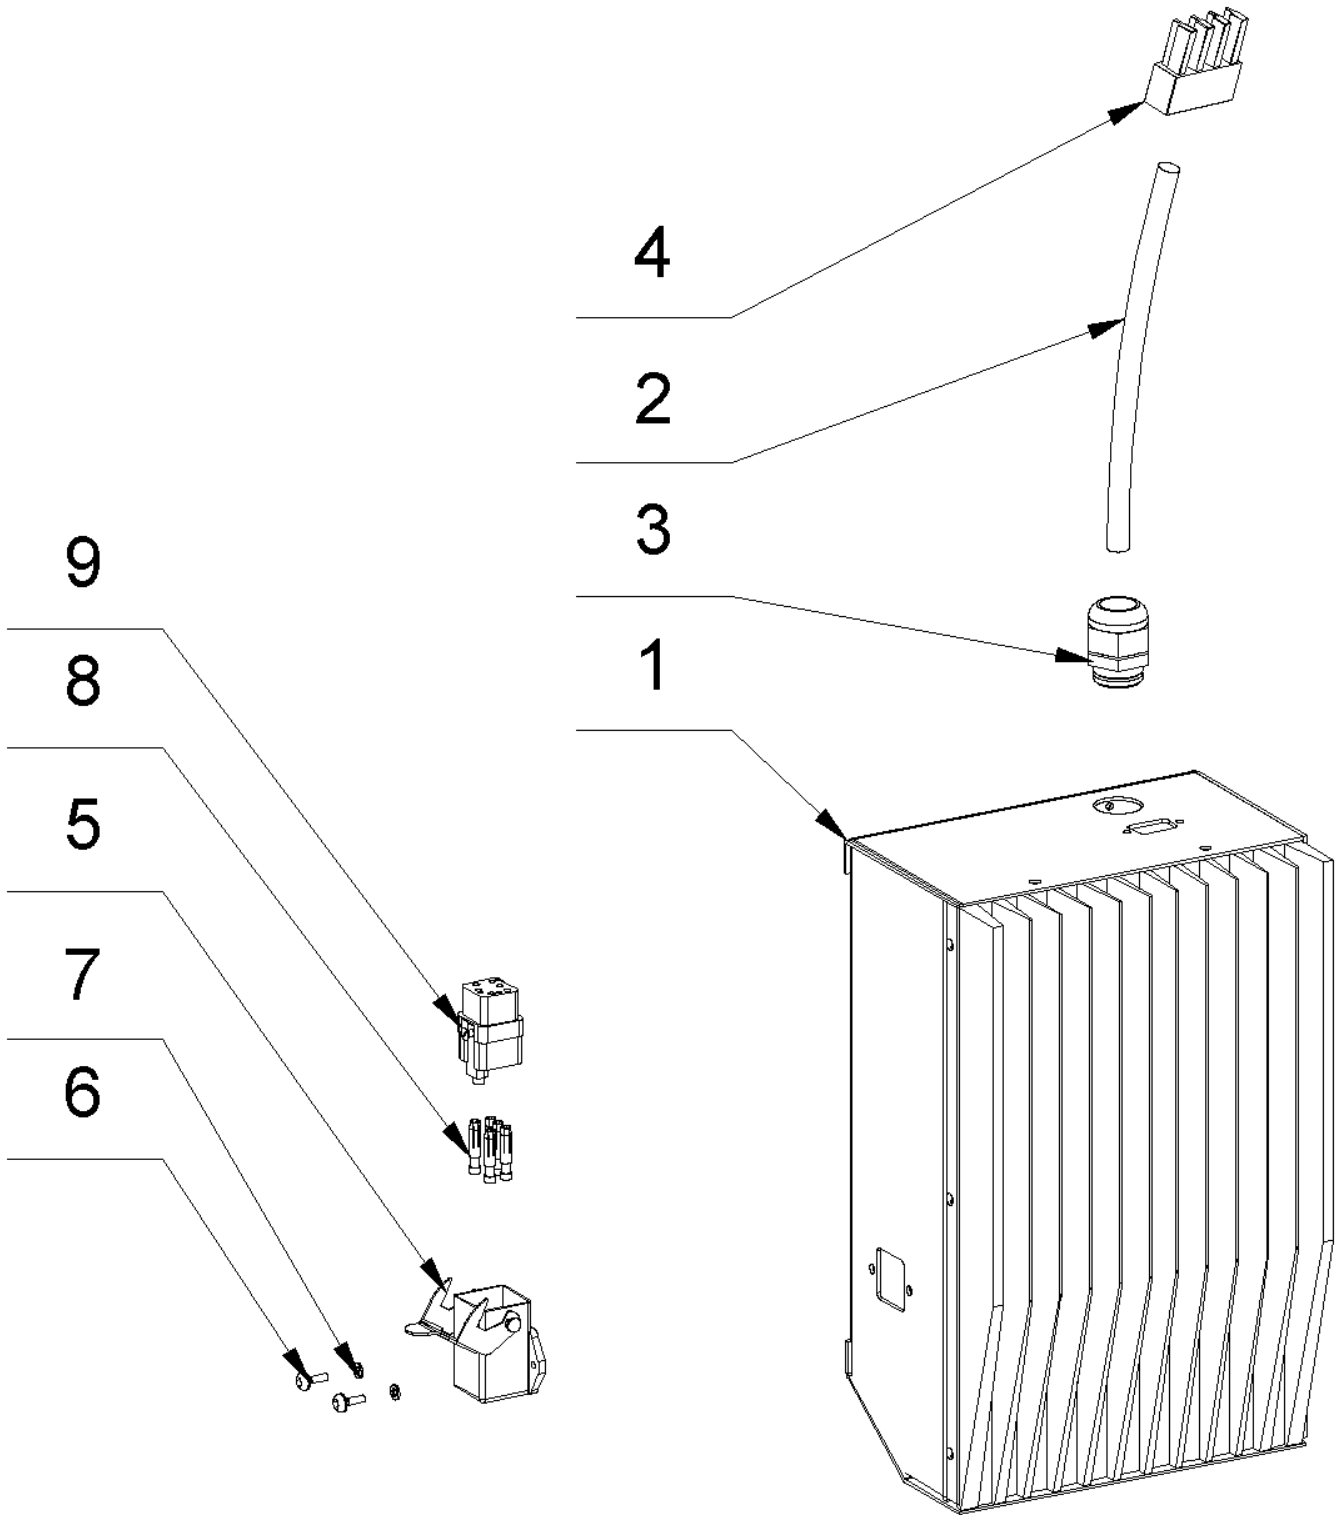

6 Electronic 115V Mambo Evo

6 Electronic 115V Mambo Evo

Item no.	Article no.	Description	Quantity
1		Main body	1
2		Cable	1
3	019299	Bolt joint PG 13.5 50013 PA	1
4	021036	Switch 25A Mambo	1
5	039372	Housing Vario-Silent	1
6	016763	Lens screw M 3x16 DIN 7985	2
7	043830	Spring washer 4 DIN 127	2
8	068007	Bushing Cayman Stripper	5
9	080628	Bushing hole DSW400/Mambo	1