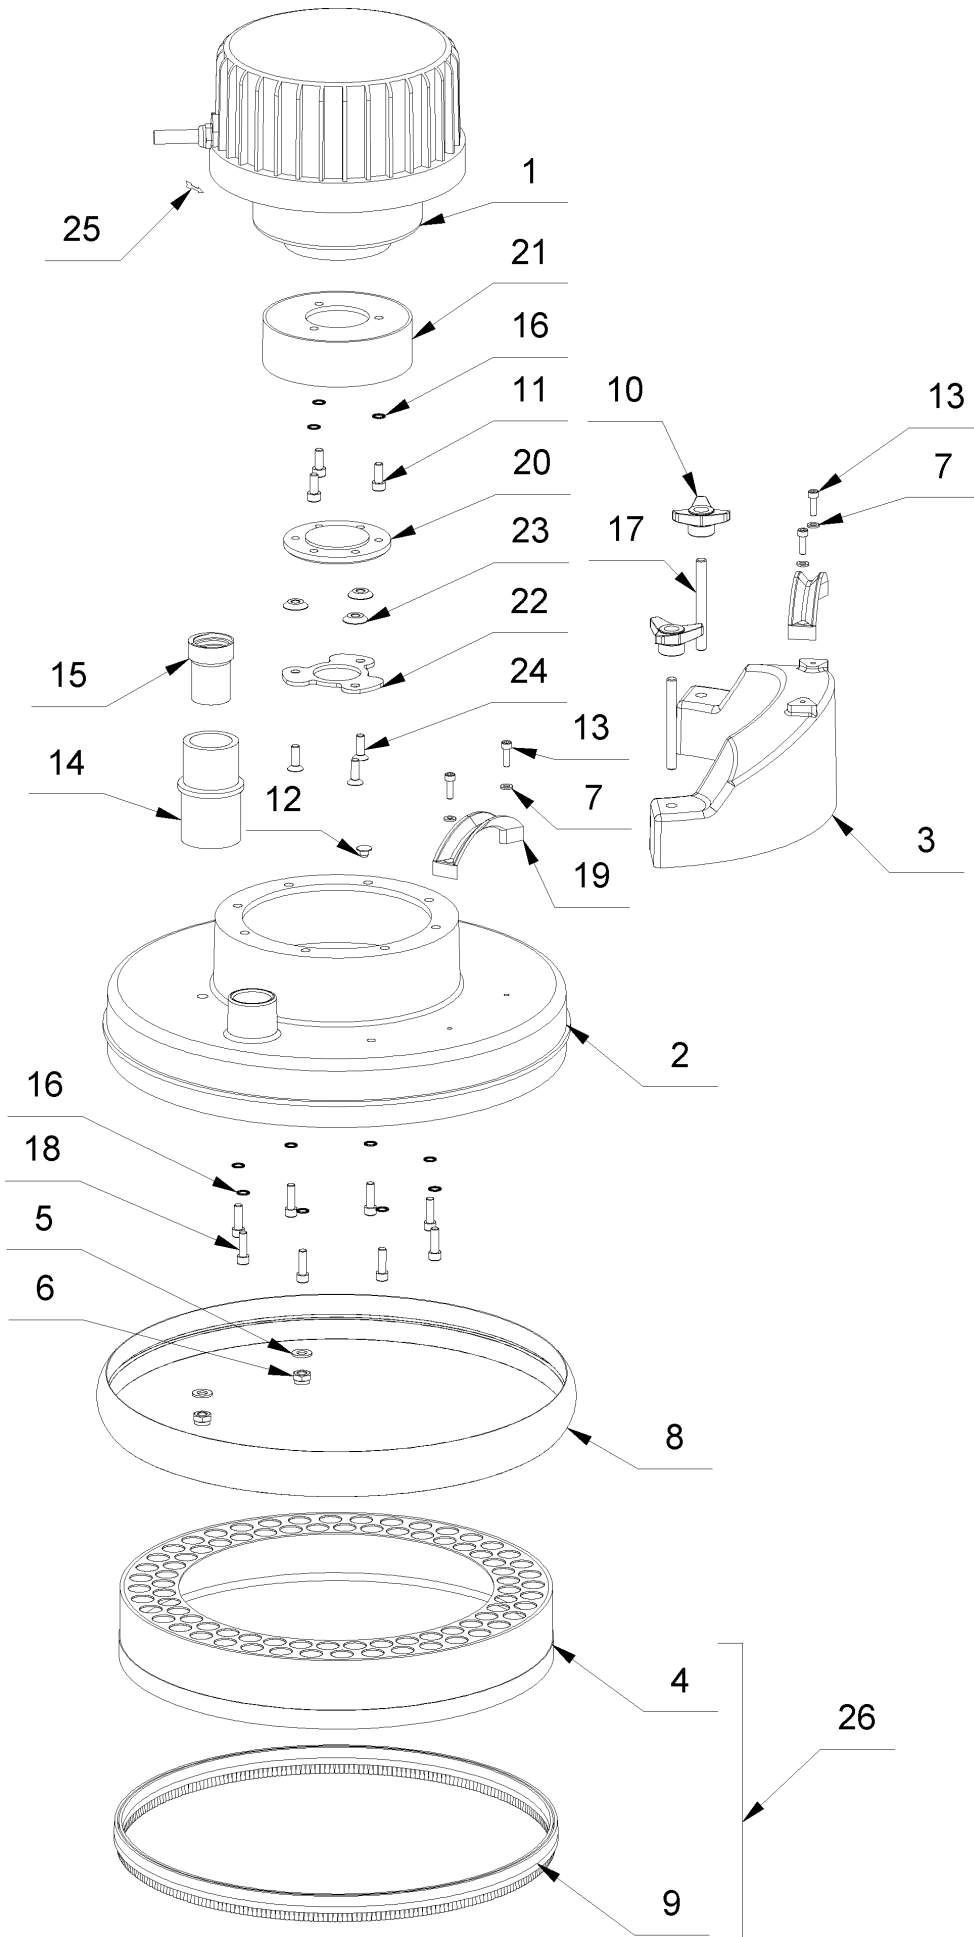

3 Machine

3 Machine

Item no.	Article no.	Description	Quantity
1	037293	Motor brushless 10:1 Mambo EVO	1
2	037933	Cover Mambo 2	1
3	038311	Additional weight Mambo 2	1
4	020995	Chip sealing ring	1
5	014829	Washer M10 DIN 125 A	2
6	014817	Hexagon nut M10 DIN 985	2
7	014827	Washer M6 DIN 125 A	4
8	018624	Bumper big Mambo	1
9	020993	Brush dust proof ring largely	1
10	037940	Three-star grip nut D63 x M10	2
11	014734	Cylinder head screw M8x20 DIN 912	3
12	050432	Stopper Ø8,5x15 black	1
13	014752	Cylinder head screw M6x20DIN 912 microve	4
14	038921	Suction nozzle f. Vacu.+Comp.clean+Mambo	1
15	015387	Suction nozzle short BS 180	1
16	014860	Schnorr Washer M8	11
17	047214	Stud bolt M10x80 DIN 835	2
18	037936	Socket Head Cap Screw 5/16"-18UNC x 2"	8
19	037954	Handle Mambo2/VarioSilent	2
20	055054	Intermediat flange Mambo 2	1
21	048982	ZB Rubber clutch	1
22	015401	Clutch flange Mambo/Samba	1
23	015402	Distance washer Mambo/Spider	3
24	014761	Countersunk screw M8x25 DIN 7991 10.9	3
25	140152	Label Richtungs-+Drehrichtungspfeile	1
26	020747	Dust seal large cpl.	1