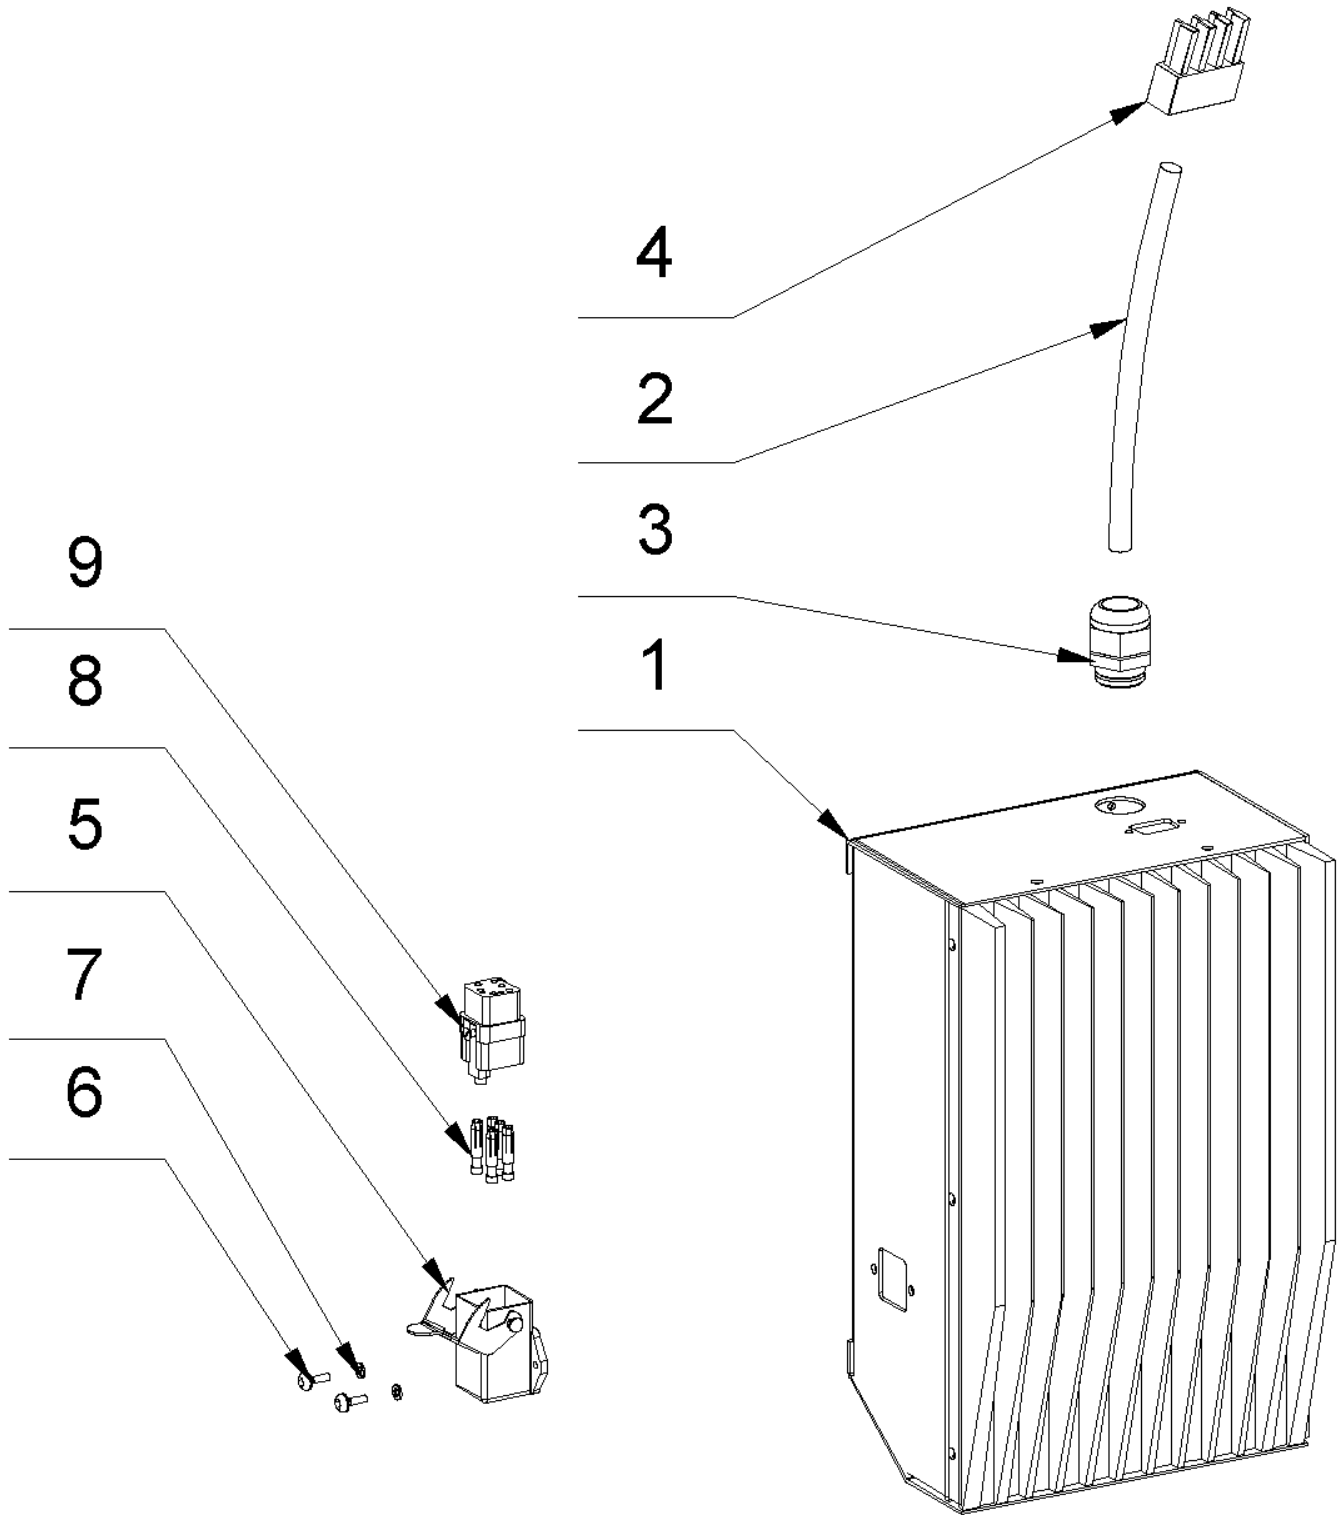

6 Electronic 115V Mambo Evo

6 Electronic 115V Mambo Evo

Item no.	Article no.	Description	Quantity
1		Main body	1
2		Cable	1
3	019299	Bolt joint PG 13.5 50013 PA	1
4	021036	Switch 25A Mambo	1
5	039372	Housing Vario-Silent	1
6	016763	Lens screw M 3x16 DIN 7985	2
7	043830	Spring washer 4 DIN 127	2
8	068007	Bushing Cayman Stripper	5
9	080628	Bushing hole DSW400/Mambo	1