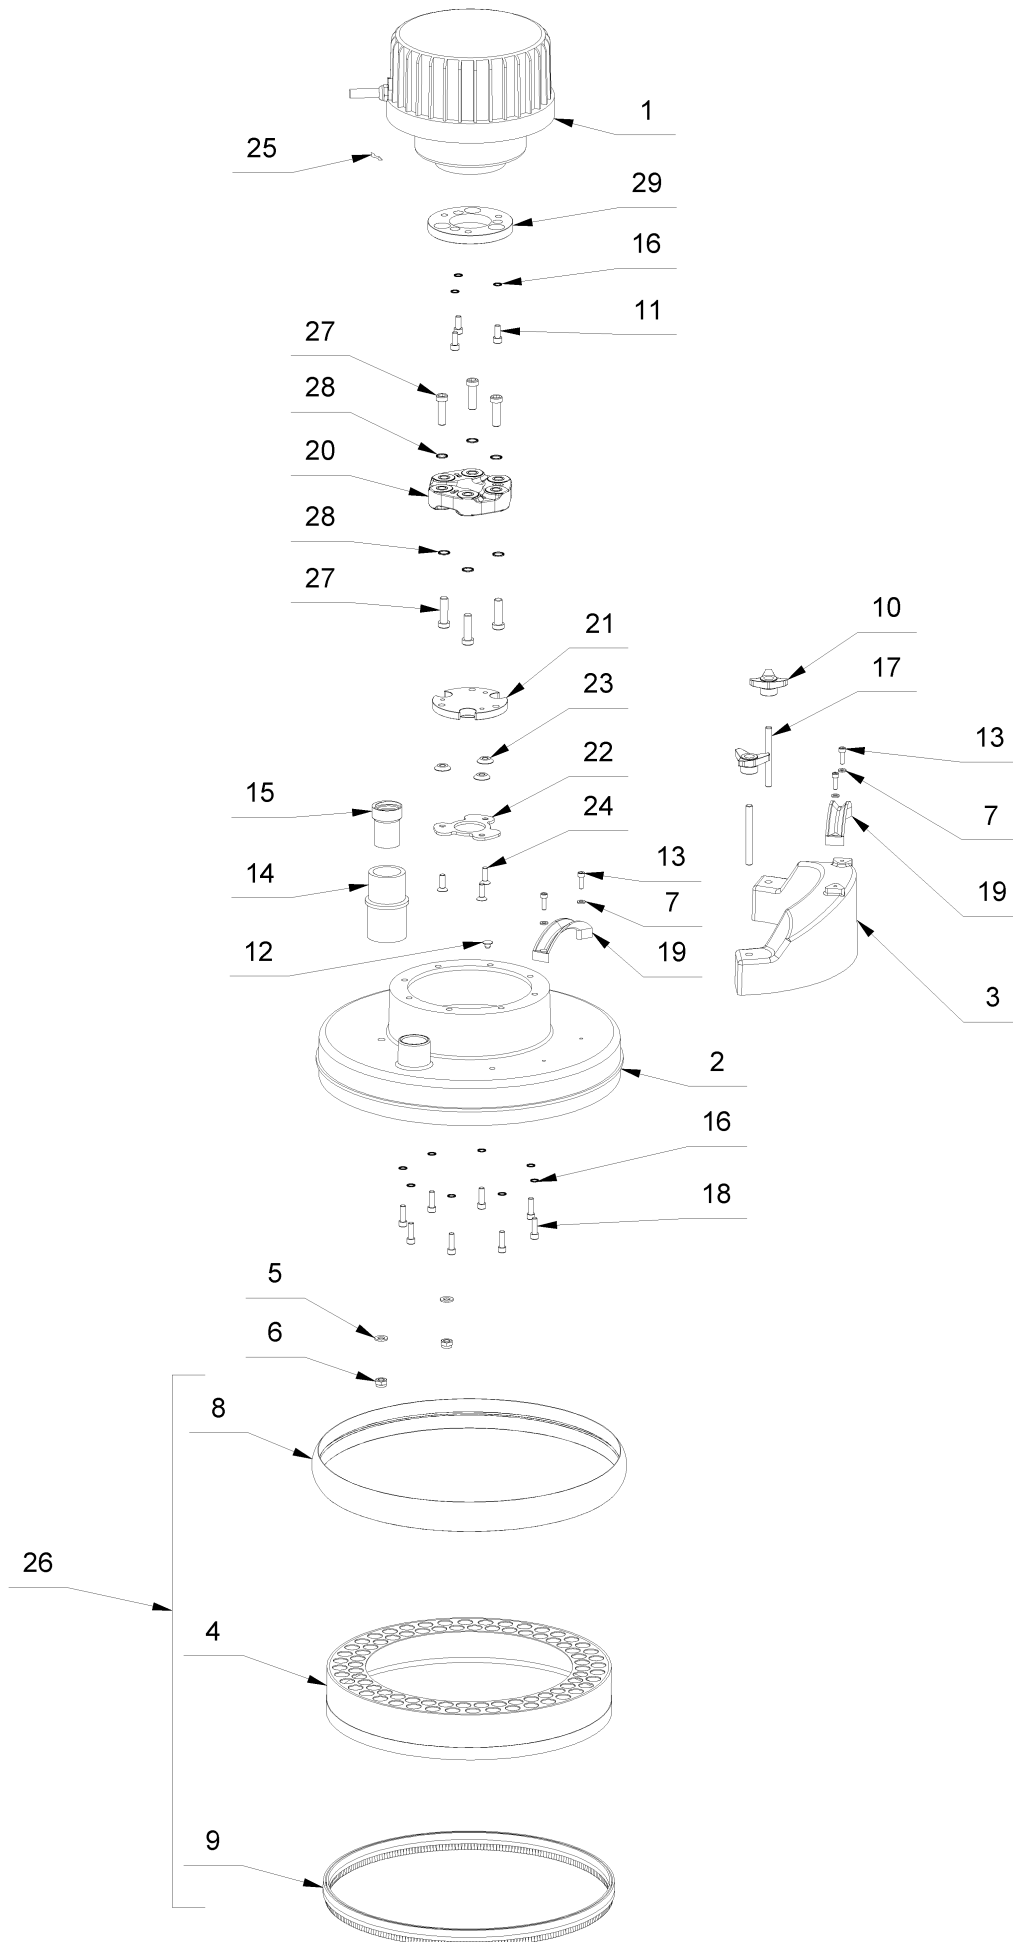

3 Machine

3 Machine

Item no.	Article no.	Description	Quantity
1	037293	Motor brushless 10:1 Mambo EVO	1
2	037933	Cover Mambo 2	1
3	038311	Additional weight Mambo 2	1
4	020995	Chip sealing ring	1
5	014829	Washer M10 DIN 125 A	2
6	014817	Hexagon nut M10 DIN 985	2
7	014827	Washer M6 DIN 125 A	4
8	018624	Bumper big Mambo	1
9	020993	Brush dust proof ring largely	1
10	037940	Three-star grip nut D63 x M10	2
11	014734	Cylinder head screw M8x20 DIN 912	3
12	050432	Stopper Ø8,5x15 black	1
13	014730	Cylinder head screw M 6x20 DIN 912	4
14	038921	Suction nozzle f. Vacu.+Comp.clean+Mambo	1
15	015387	Suction nozzle short BS 180	1
16	014860	Schnorr Washer M8	11
17	014789	Stud bolt M10x80 DIN 939 5.8 zined	2
18	037936	Socket Head Cap Screw 5/16"-18UNC x 2"	8
19	037954	Handle Mambo2/VarioSilent	2
20	172513	SGF Articulated washer Mambo EVO	1
21	172521	SGF Coupling mount Mambo EVO	1
22	015401	Clutch flange Mambo/Samba	1
23	015402	Distance washer Mambo/Spider	3
24	014761	Countersunk screw M8x25 DIN 7991 10.9	3
25	140152	Label Richtungs-+Drehrichtungspfeile	1
26	020747	Dust seal large cpl.	1
27	173375	Cylinder head screw M12x40 DIN 6912	6
28	014862	Washer M12	6
29	172501	SGF Motor mount Mambo EVO	1