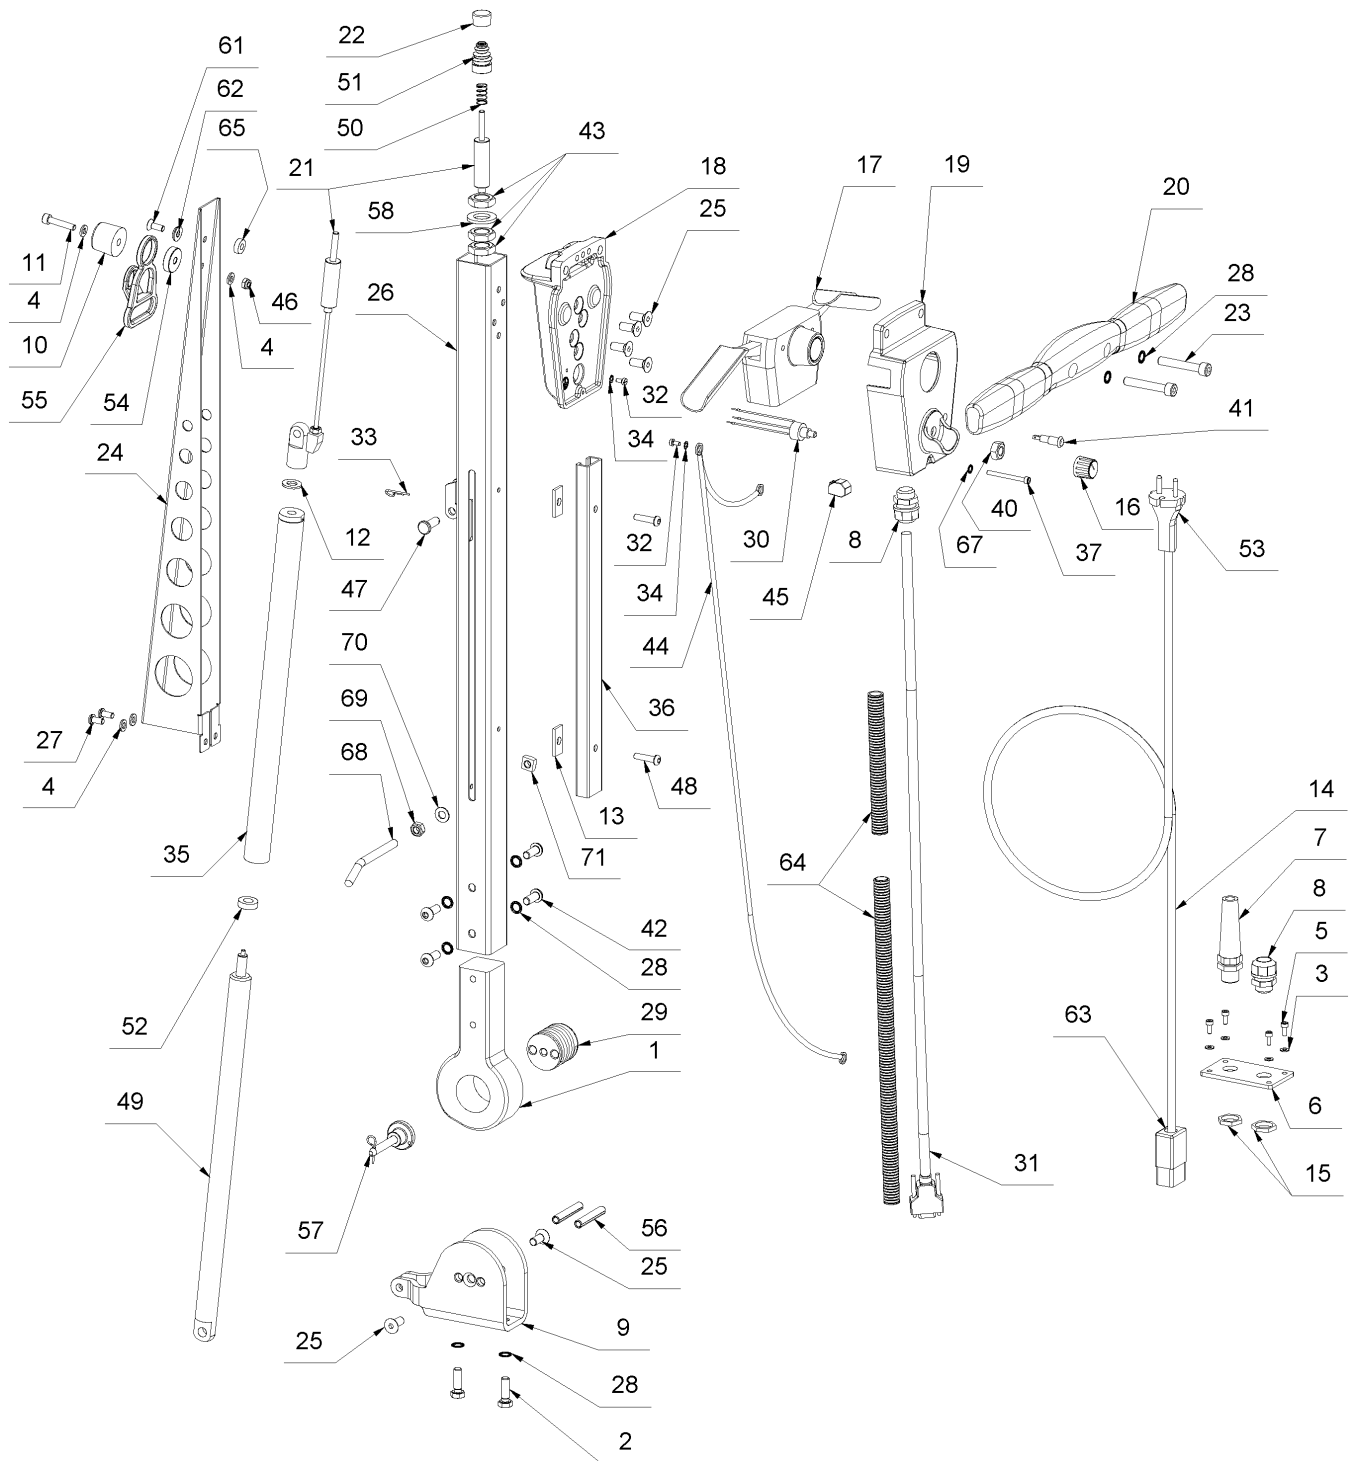

4 Handle

4 Handle

Item no.	Article no.	Description	Quantity
1	060705	Handle bracket Mambo Evo	1
2	014775	Hexagon bolt M 8x25 DIN 933	2
3	016961	Snorr washer M4	4
4	014859	Schnorr washer M6	4
5	014717	Cylinder head screw M4x10 DIN 912	4
6	038502	Plate Mambo 2	1
7	039710	Screw connection w.bending prot PG11	1
8	038836	Screw connection IP 65 PG11 Mambo 2	2
9	060706	Handle holder Mambo Evo	1
10	016138	Rubber stop	1
11	017678	Cylinder head screw M6x30 DIN 912	1
12	014861	Washer M10	1
13	014932	Rubber sleeve	2
14	061407	El.cord 3x2,5²x1,1m grey Mambo EVO	1
14	047382	extension cord 3G2,5x12,5 greenSchuko/Wo	1
15	019182	Lock nut PG 11	2
16	014647	Knob with cover f.potentiometer	1
17	015000	Two-hand switch 20A	1
18	060732	Base support Mambo Evo	1
19	061745	Switch housing anthrazit MamboEvo	1
20	015421	Foam handle SEE 86091 long/86092 short	1
21	060723	Trigger head Mambo Evo	1
22	060710	Switch Mambo Evo/Spider	1
23	017551	Cylinder head screw M8x50 DIN 912	2
24	060721	Metal cover Mambo Evo	1
25	014759	Countersunk screw M8x18 DIN 7991 10.9	6
26	060765	SG Handle Mambo Evo	1
27	017553	Lens head screw M6x12	2
28	014860	Schnorr Washer M8	8
29	060708	Gear shaft Mambo Evo	1
30	037939	Potentiometer 5KOhm with cable	1
31	038032	Control cable Mambo 2	1
32	017473	Cylinder head screw M4x8 DIN 84 brass	2
33	060766	Spring cotter	1