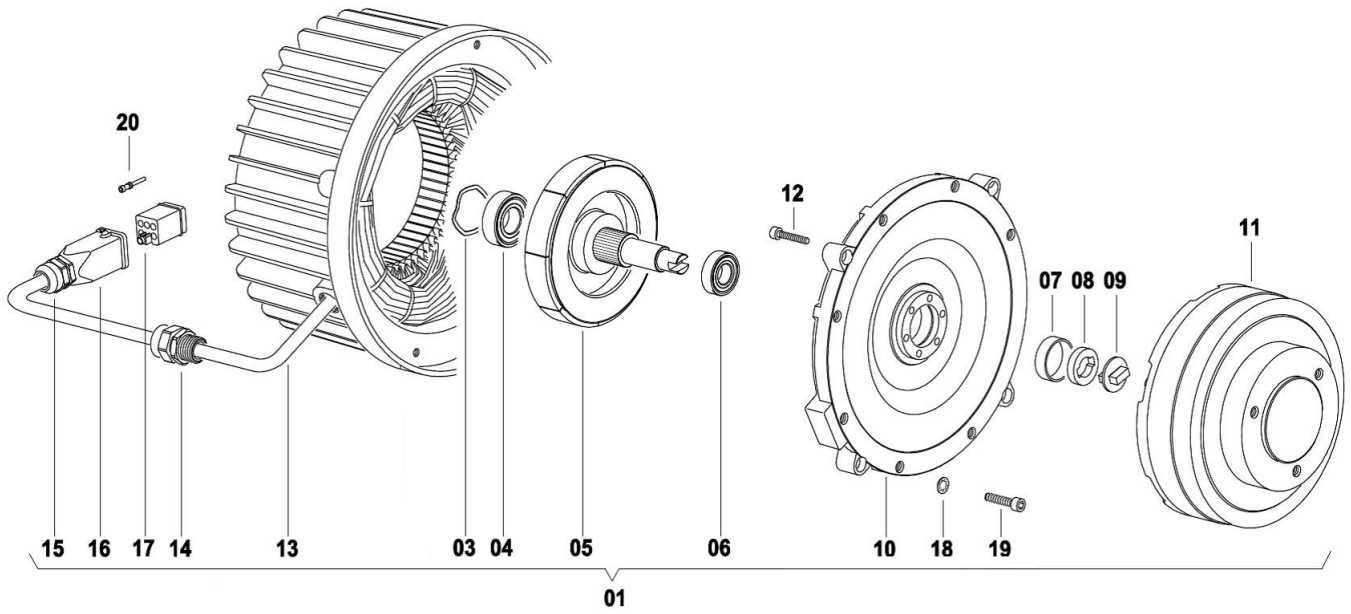

5 Gearmotor

5 Gearmotor

Item no.	Article no.	Description	Quantity
01	037293	Complete motor	1
03	073323	Spring washer f.Motor Mambo	1
04	017210	Ball bearing 6203 2RS Eco-Motor	1
05	067882	Axle w.rotor Mambo Evo	1
06	014702	Ball-bearing 6002 2RS	1
07	064752	Spacer motor brushless Mambo 2	1
08	064753	Driving plate motor brushless Mambo 2	1
09	084248	Coupling piece motor Mambo/Spider	1
10	079171	Bearing plate motor Mambo	1
11	076998	Gearbox 10:1 MamboEvo	1
12	059872	Cylinder head screw 10-32 UNFx1 1/4ähnl	6
13		Cable	1
14	019299	Bolt joint PG 13.5 50013 PA	1
15	014992	Protective cut-out switch	1
16	079237	Housing	1
17	079236	Pinhole	1
18	014859	Schnorr washer M6	4
19	014731	Cylinder head screw M6x25 DIN 912	4
20		Crimpkontakte	5
21	059858	O-Ring 150x2	1
22	052320	O-Ring 50x2	6
23	059860	Sealing Ring Cu A 5x 9 DIN 7603	6