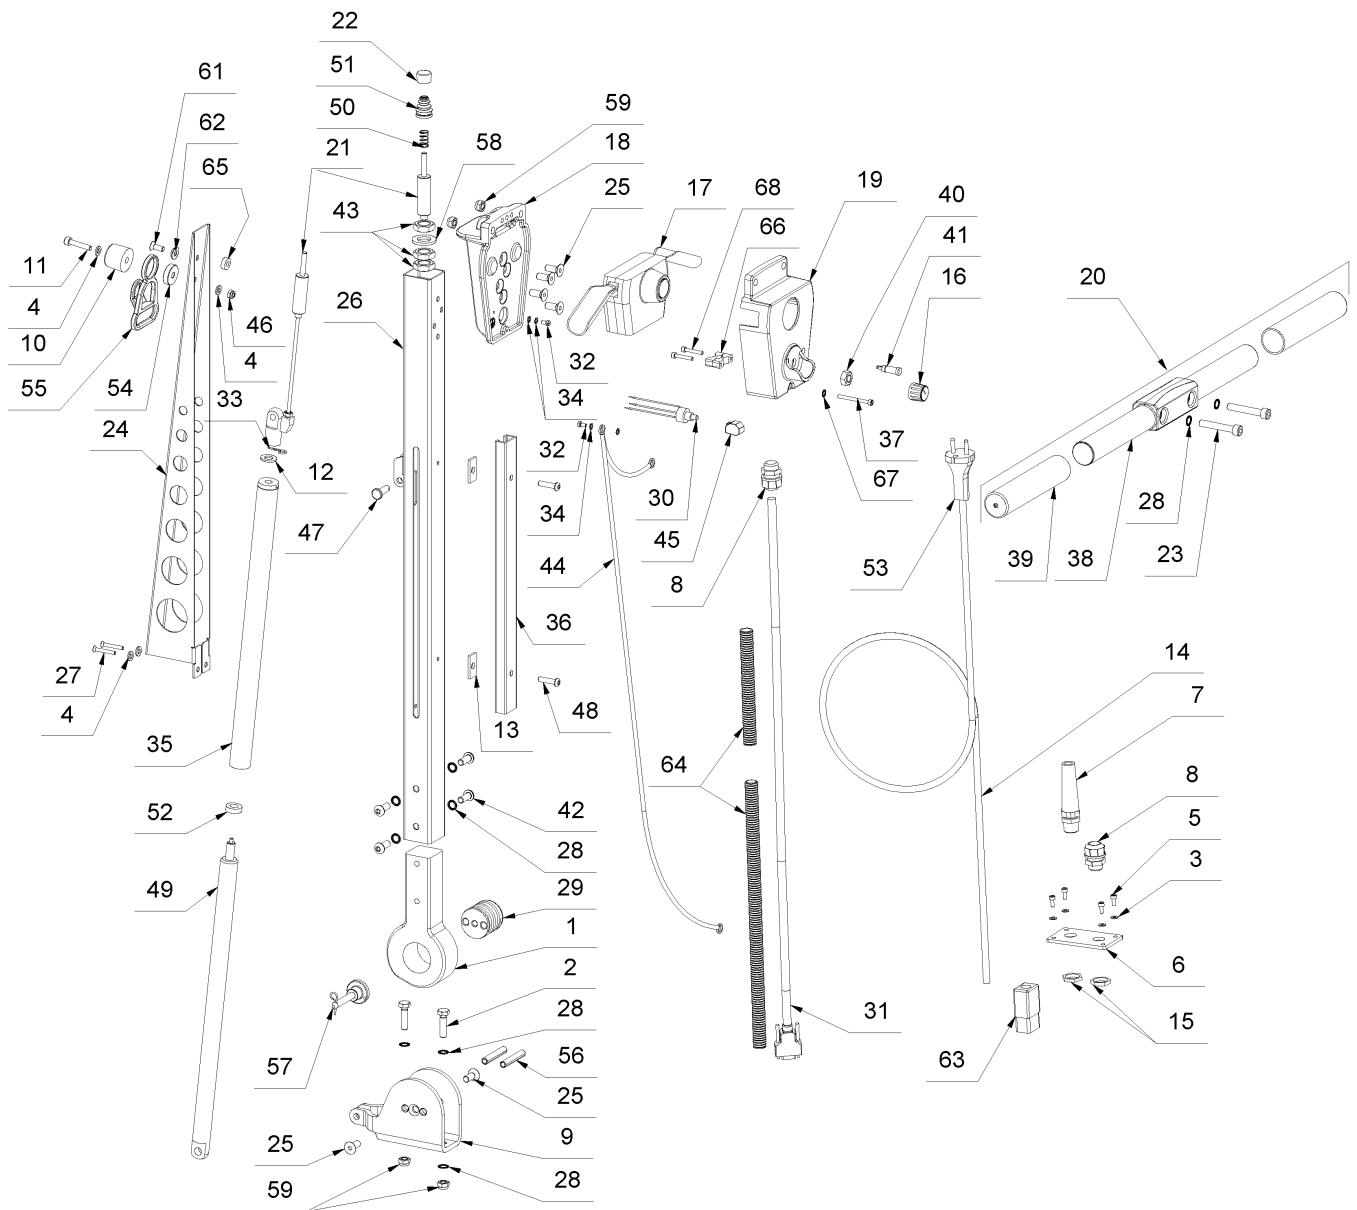

4 Handle

4 Handle

Item no.	Article no.	Description	Quantity
1	060705	Handle bracket Mambo Evo	1
2	017060	Hexagonal screw M 8x 30 DIN 933	2
3	016961	Snorr washer M4	4
4	014859	Schnorr washer M6	4
5	014717	Cylinder head screw M4x10 DIN 912	4
6	038502	Plate Mambo 2	1
7	039710	Screw connection w.bending prot PG11	1
8	038836	Screw connection IP 65 PG11 Mambo 2	2
9	060706	Handle holder Mambo Evo	1
10	016138	Rubber stop	1
11	017678	Cylinder head screw M6x30 DIN 912	1
12	014861	Washer M10	1
13	014932	Rubber sleeve	2
14	061407	El.cord 3x2,5²x1,1m grey Mambo EVO	1
15	019182	Lock nut PG 11	2
16	014647	Knob with cover f.potentiometer	1
17	015000	Two-hand switch 20A	1
18	060732	Base support Mambo Evo	1
19	061745	Switch housing anthrazit MamboEvo	1
20	086092	BG-handel round short	1
21	060723	Trigger head Mambo Evo	1
22	060710	Switch Mambo Evo/Spider	1
23	014738	Cylinder head screw M 8x40 DIN 912	2
24	060721	Metal cover Mambo Evo	1
25	014759	Countersunk screw M8x18 DIN 7991 10.9	6
26	060765	SG Handle Mambo Evo	1
27	037047	Counter sunk screw M4x30 DIN 7991 Torx	2
28	014860	Schnorr Washer M8	9
29	060708	Gear shaft Mambo Evo	1
30	037939	Potentiometer 5KOhm with cable	1
31	038032	Control cable Mambo 2	1
32	017473	Cylinder head screw M4x8 DIN 84 brass	2
33	060766	Spring cotter	1
34	017663	Tooth lock washer 4.3 Form A DIN 6797	4