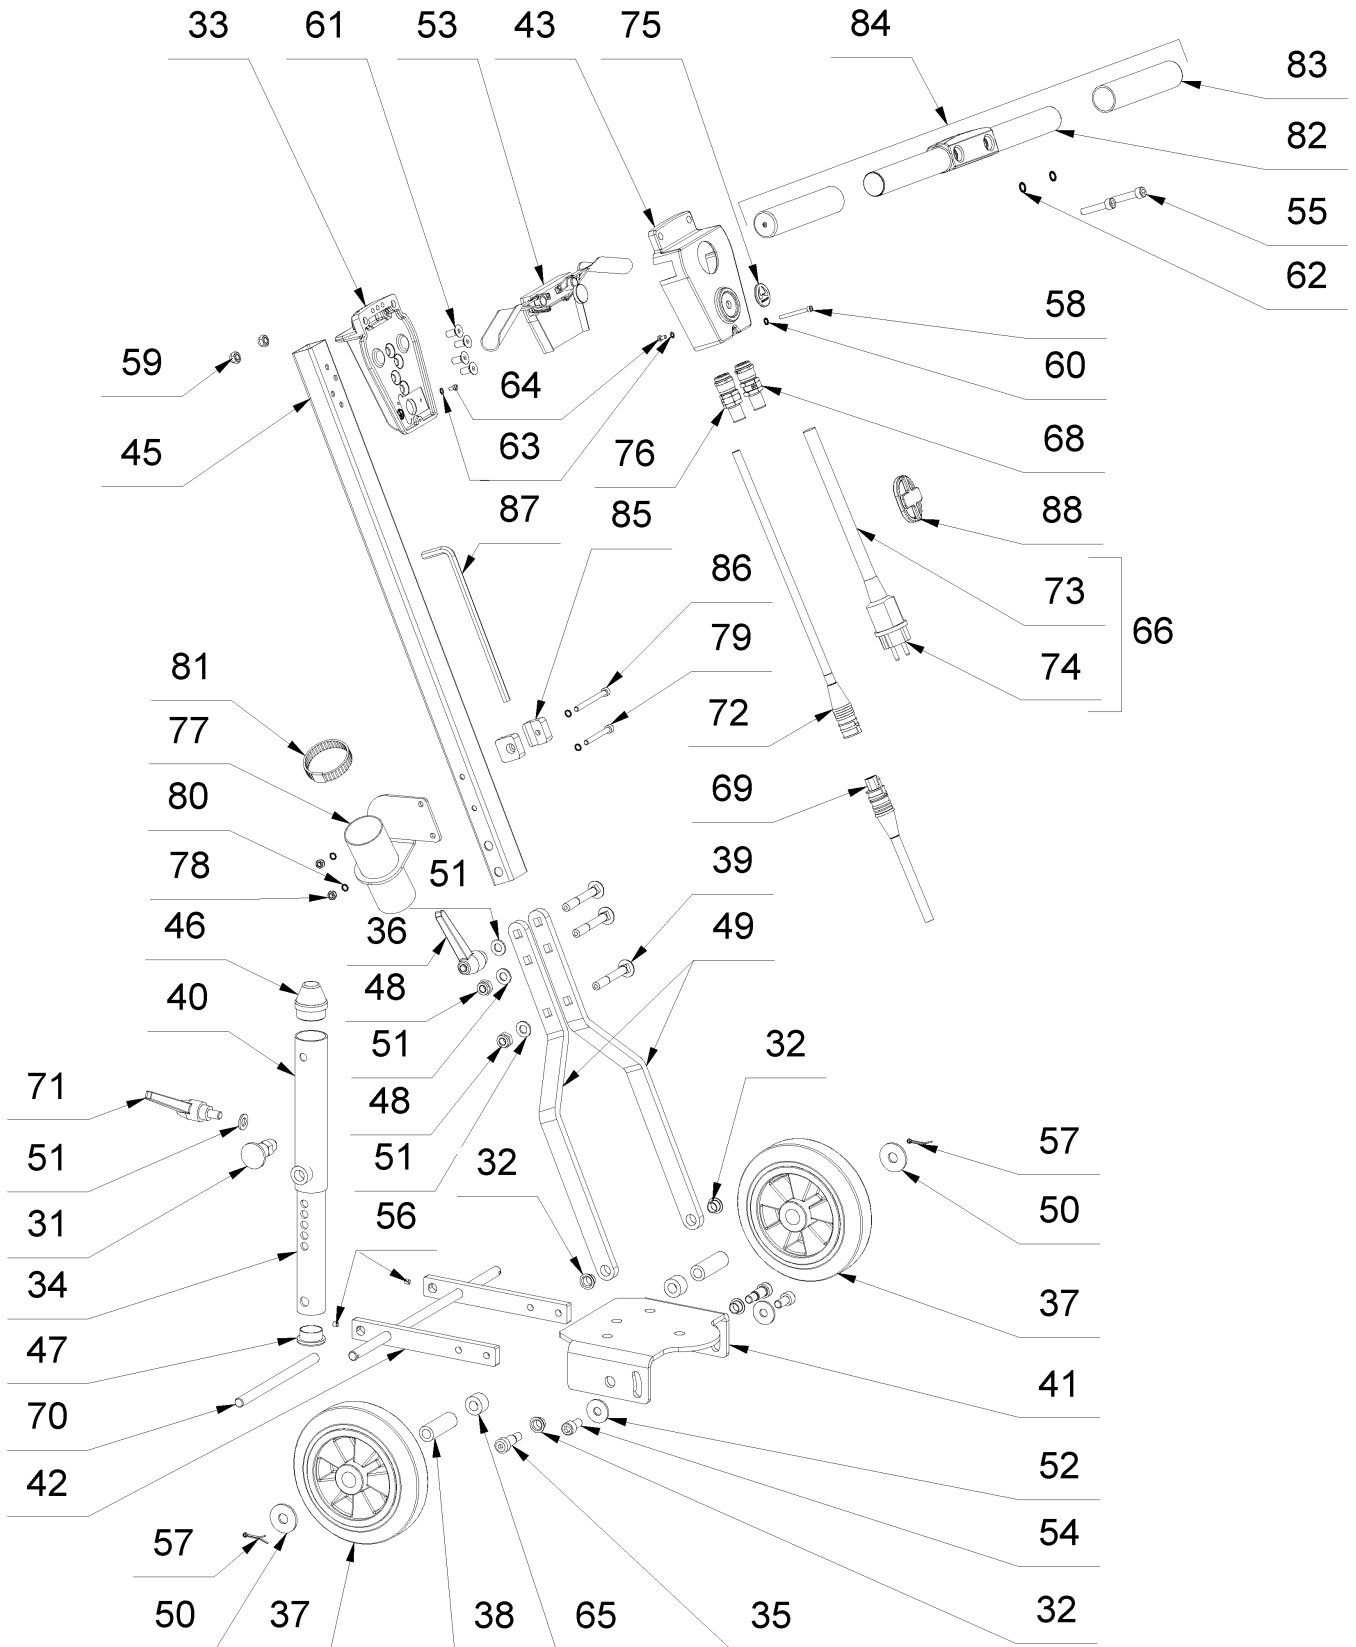

10 Motor NEO 230 2 KW EMG

10 Motor NEO 230 2 KW EMG

Item no.	Article no.	Description	Quantity
1		Housing	1
2	053225	Fan cover f.motor 230V Alpha/CT200	1
3	069825	Bearing plate CT200/Alpha	1
4	066914	Bearing plate CT200/Alpha	1
5	034028	Condenser 50mF EMG 2KW SEE 176683	1
6		Terminal cover	1
7		Terminal box cover	1
8	053304	capacitor bracket Ø60	1
9		Motor shaft	1
10	039457	Feather key 8x7x40 DIN 6885	1
11	051948	Cable gland M20x1.5	1
12	068199	Cable gland M16x1.5	1
17	071896	Screw kit f. fan cover Alpha/NEO	1
18	082116	Fan wheel NEO 230	1
19	081013	Terminal box w.cover NEO 230	1

2 Handle + Carriage

2 Handle + Carriage

Item no.	Article no.	Description	Quantity
31	037953	Fixing pin	1
32	019090	Bushing BB 1209 DU	4
33	074686	Base support handle NEO 230	1
34	074652	Inner tube NEO 230	1
35	074694	Screw M10x20 DIN 7379	2
36	042473	Clamping lever GN300-78-M10-SW	1
37	014645	Wheel Mambo+carriage pressure roll	2
38	017922	Wheel hub Mambo	2
39	074695	Flat round screw M10X75 DIN 603	3
40	074646	SG Outside pipe NEO 230	1
41	074655	SG Chassis NEO 230	1
42	074677	SG Fahrwerk NEO 230	1
43	074687	Switch housing NEO 230	1
45	074653	Handle NEO 230	1
46	086146	Support buffer	1
47	074559	Stopper d35,0x3-5 black	1
48	014817	Hexagon nut M10 DIN 985	2
49	074648	Truss handle NEO 230	2
50	017637	Washer 13x37x3 DIN 9021	2
51	014829	Washer M10 DIN 125 A	4
52	018236	Washer 10.5 DIN 9021	2
53	015000	Two-hand switch 20A	1
54	018301	Cylinder head screw M10x20 DIN 912	2
55	014738	Cylinder head screw M 8x40 DIN 912	2
56	017531	Headless pin M6x6 DIN 913	2
57	018806	Split pin 3,2x25 DIN 94	2
58	017684	Cylinder head screw M4x45 DIN 912	1
59	014816	Hexagon nut M8 DIN 985	2
60	016961	Snorr washer M4	1
61	014759	Countersunk screw M8x18 DIN 7991 10.9	4
62	014860	Schnorr Washer M8	2
63	017663	Tooth lock washer 4.3 Form A DIN 6797	2
64	017473	Cylinder head screw M4x8 DIN 84 brass	2
65	075487	Spacer 24x12,6x16 PA black	2