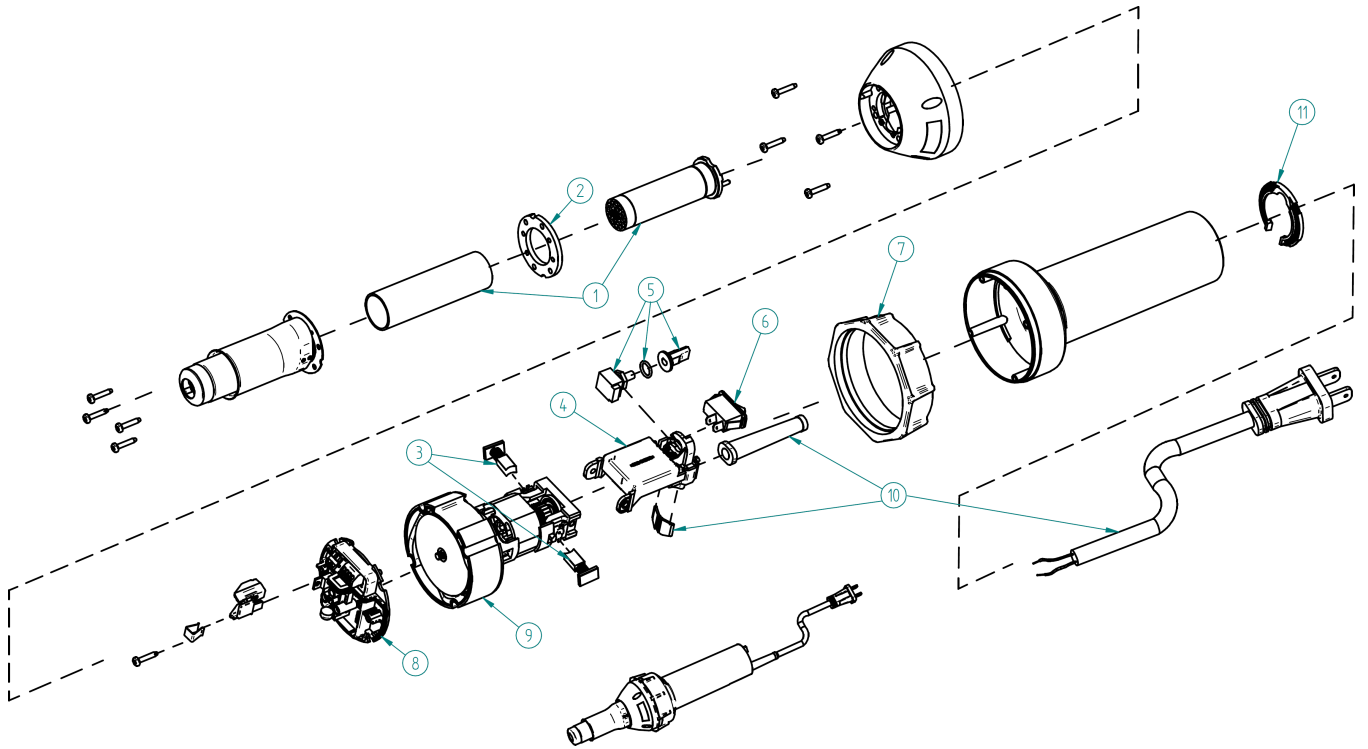

## spare parts list Phoenix 1600

# 1 Phoenix 1600 (0001/2021-heute)

## 1 Phoenix 1600 (0001/2021-heute)

Item no.	Article no.	Description	Quantity
1	080355	Heating element 230V Phoenix 1600	1
1	080307	Heating element 120V Phoenix 1600 UK	1
2	080308	Gasket Phoenix 1600	1
3	080309	carbon brush Phoenix 1600/3400	1
4	080310	Print adapter rear cpl.Phoenix 1600	1
5	080312	Potentiometer w. knob Phoenix 1600/3400	1
6	080313	Rocker switch Phoenix 1600/3400	1
7	080314	Rubber band Phoenix 1600/3400	1
8	080315	Print adapter front cpl.Phoenix 1600	1
9	080316	Motor 230V Phoenix 1600/3400	1
9	080317	Motor 120V Phoenix 1600	1
10	080318	Power supplycord2x1mm <sup>2</sup> x3m CN Phoenix1600	1
10	080319	Power supplycord2x1mm <sup>2</sup> x3m EU Phoenix1600	1
10	080320	Power supplycord2x1mm <sup>2</sup> x3m US Phoenix1600	1
11	080321	Air filter Phoenix 1600/3400	2