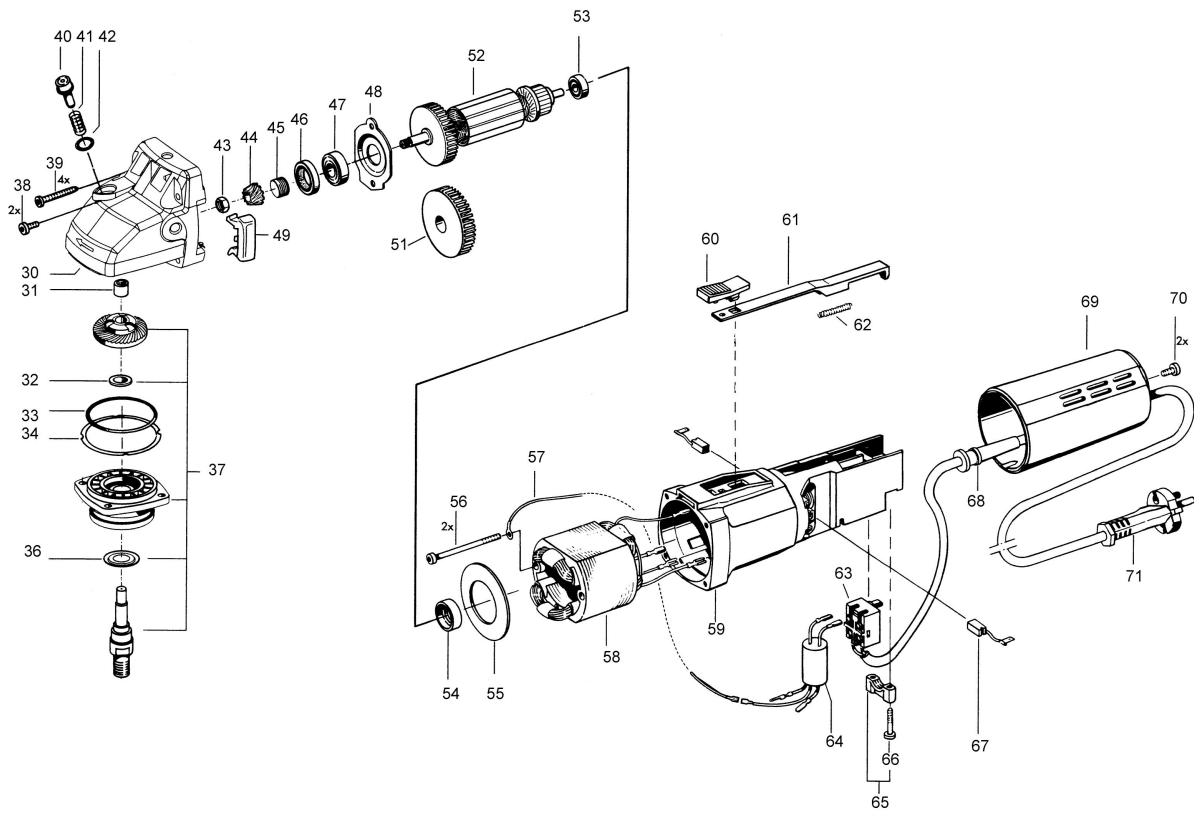

2 Motor

2 Motor

Item no.	Article no.	Description	Quantity
30	019452	Gear shaft Flex Junio03	1
31	015171	Bearing HK 0810	1
32	018088	shim ring	1
33	019454	O-Ring 48x1,2	1
34	018757	Spacer 0,2L Flex Junio03	1
36	019455	Sealing ring Flex Junio03	1
37	019456	Gear shaft inst. Flex Junio03	1
38	018048	Screw KT Flex Junio 03	2
39	018019	screw KT Flex Junio03	4
40	019457	Locking stud Flex Junio03	1
41	019458	Pressure spring 9x14,5x0,6	1
42	019459	O-Ring 12,42x1,78	1
43	018670	Hexagon nut M7	1
44	019460	Pinion Flex Junio03	1
45	019461	Bushing	1
46	019462	Sealing bushing Flex Junio03	1
47	017001	Ball Bearing 6000 2RSH	1
48	019463	Bearing cover Flex Junio03	1
49	019464	Air guide	2
51	019465	Wing Flex Junio03	1
52	019483	Armature 120V Junio Str.	1
52	019466	Armature 230V Flex Junio03/Piranha	1
53	014642	ZZZBall bearing 607 2RS C3ZZZ	1
54	019266	Bearing ring Combi Stripper /Junio 03	1
55	019468	Air circulation Flex Junio03	1
56	018049	Screw Flex Junio 03	2
57	019469	Braid f.capacitor	1
58	019470	Magnetic field 230V Flex Junio03/Piranha	1
58	019484	Magnetic field 115V Flex Junio07	1
59	018634	Motor housing Flex Junio03	1
60	015182	Shift lever Junio03,Kombi	1
61	015181	Shifter rod Junio03,Kombi	1
62	019473	Pressure spring 6,2x28x0,5	1
63	015177	Switch (shifter)Kombi-Str./HS500/HS800/J	1