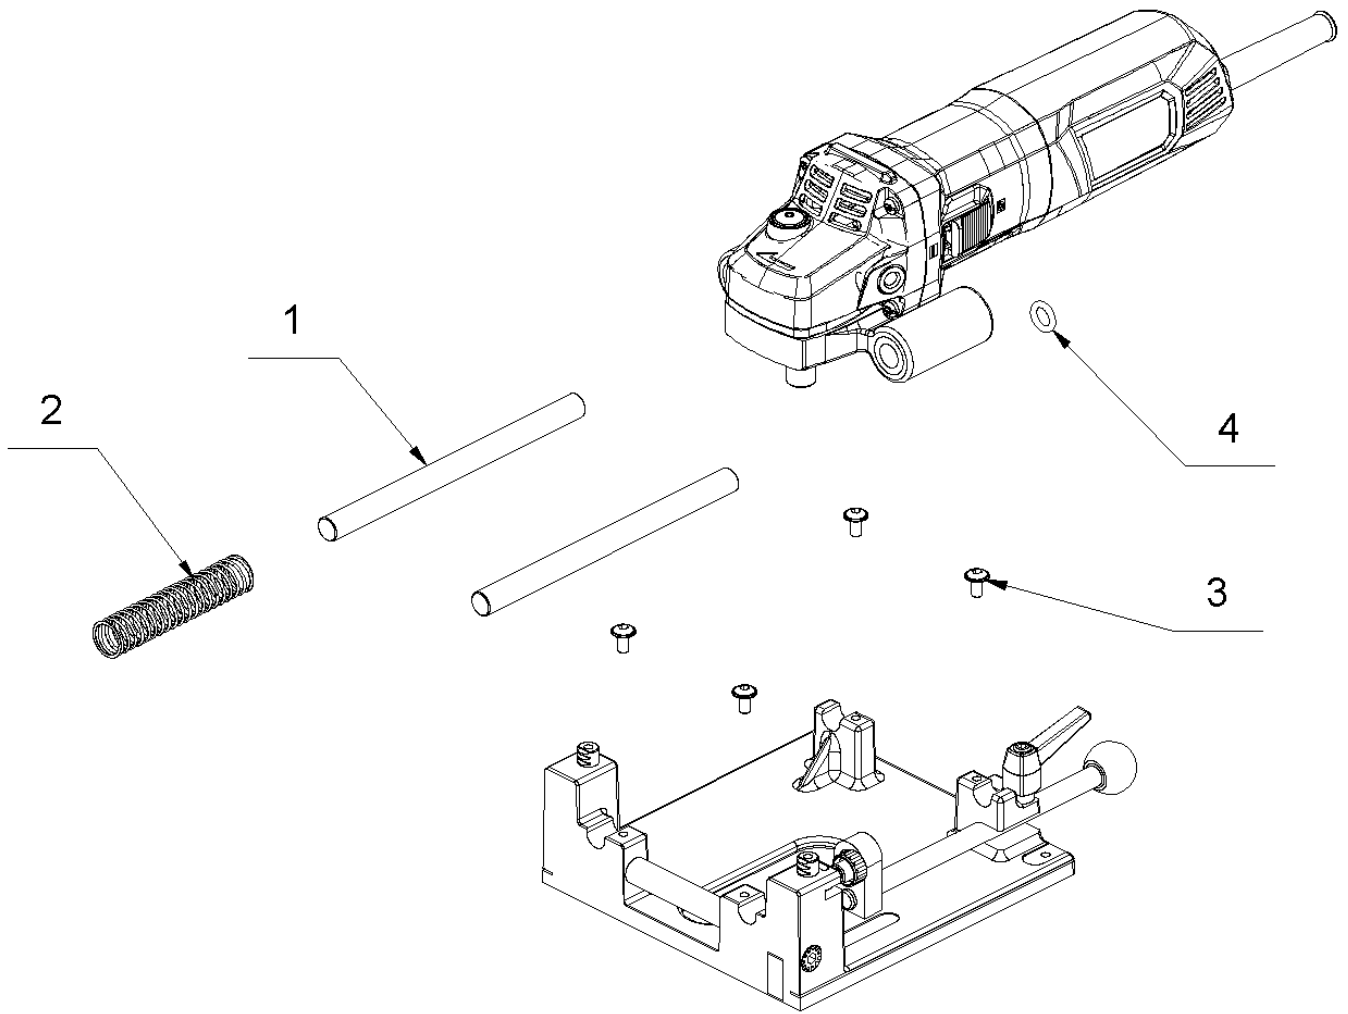

3 Guide shaft

3 Guide shaft

Item no.	Article no.	Description	Quantity
1	017591	Guide shaft Piranha	2
2	017654	Pressure spring D-206D-04 Ø17,4x122xØ1,4	1
3	017681	Lens head screw M 5x10	4
4	017761	O-Ring 11x3	1