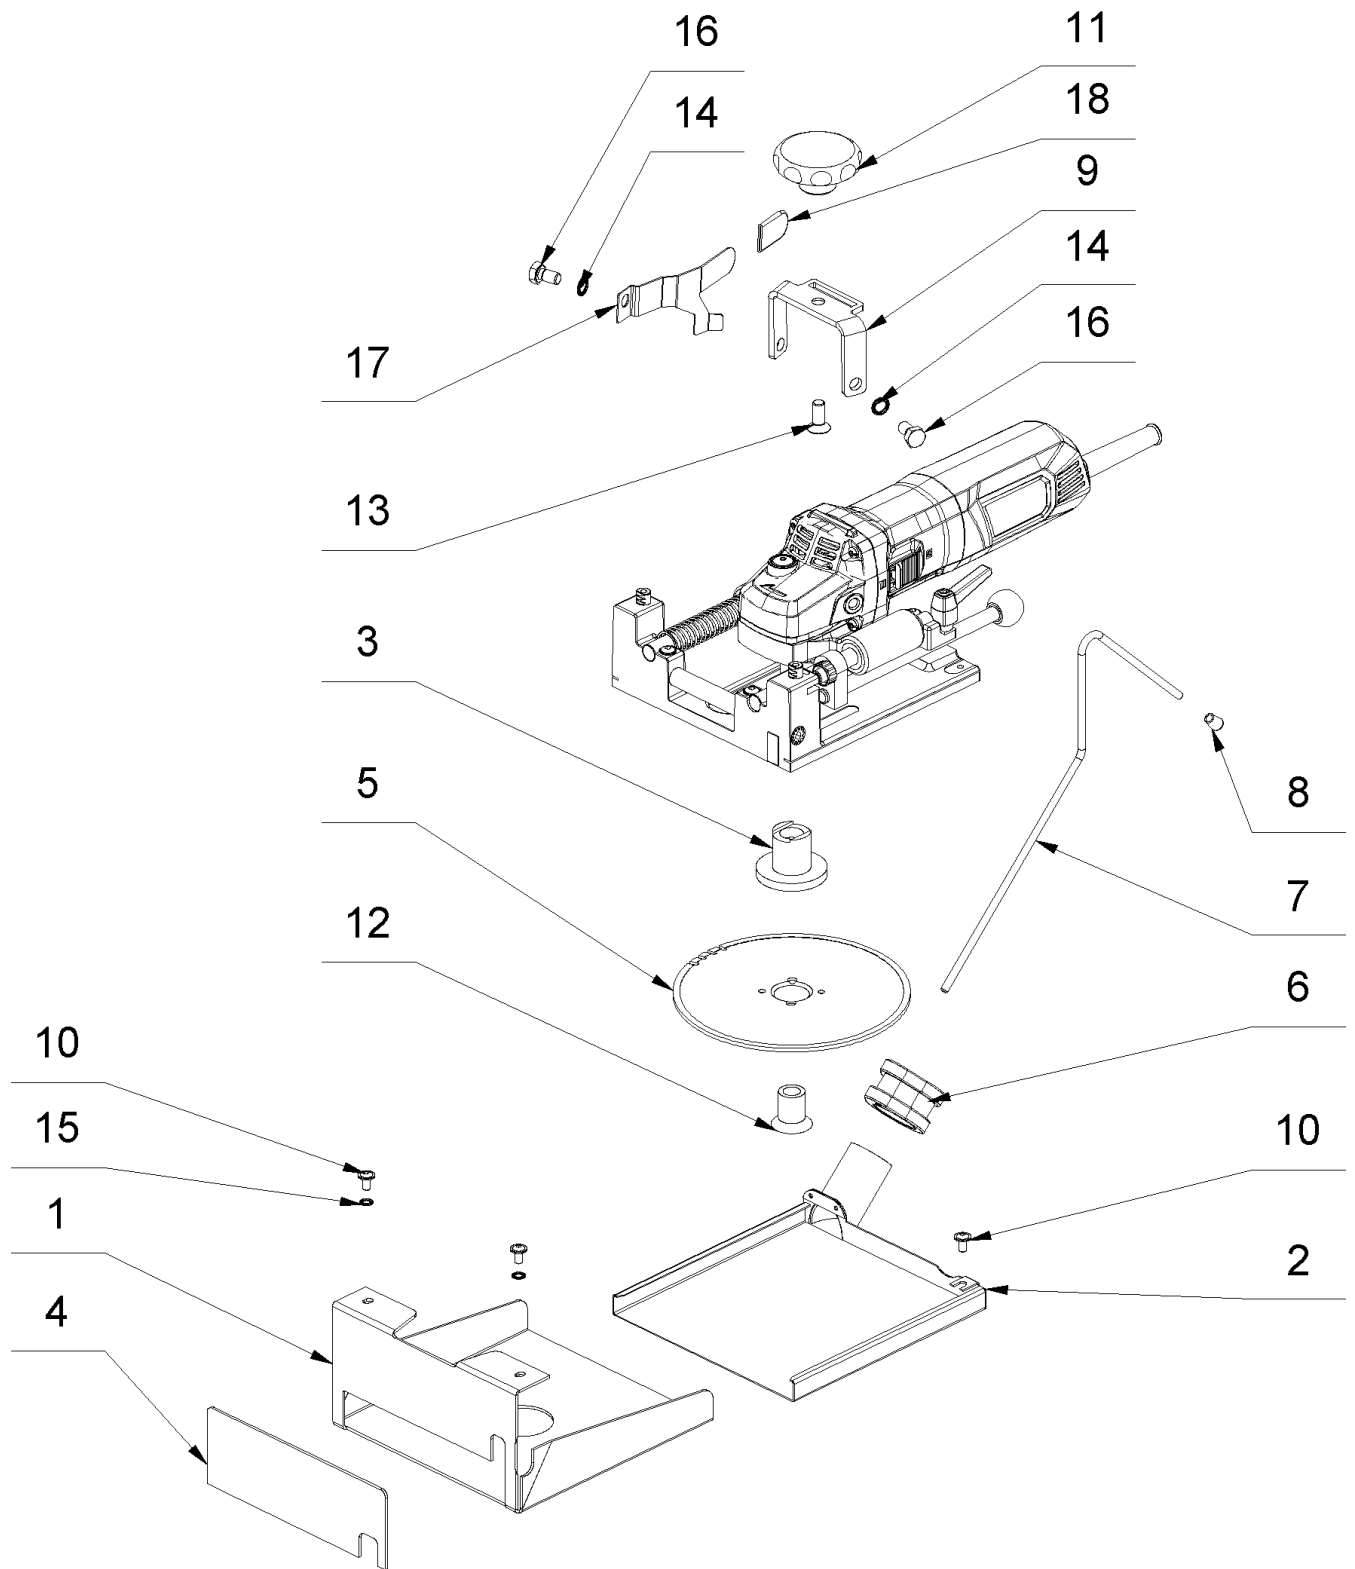

4 Metal sheets

4 Metal sheets

Item no.	Article no.	Description	Quantity
1	017841	SG-Angle sheet metal	1
2	017878	Cover plate Piranha	1
3	010297	Tool flange Accu Piranha L125-18.0V	1
4	017688	Felt sheet Piranha	1
5	017227	HM saw blade for PIRANHA	1
6	017626	Chip bag flange Fräsmaster	1
7	065741	Shackle short	1
8	017438	End cap	1
9	010298	Mounting bracket Akku Piranha L125-8.0V	1
10	017681	Lens head screw M 5x10	3
11	080981	Star handle M 8	1
12	017945	Tension Flange M14	1
13	014760	Countersunk screw M8x20 DIN 7991 10.9	1
14	014860	Schnorr Washer M8	2
15	014858	Schnorr washer M5	2
16	039300	Hexagonal screw M 8x 14 DIN 933	2
17	011851	Locking plate Akku Piranha	1
18	011853	PVC cap black latch Piranha	1