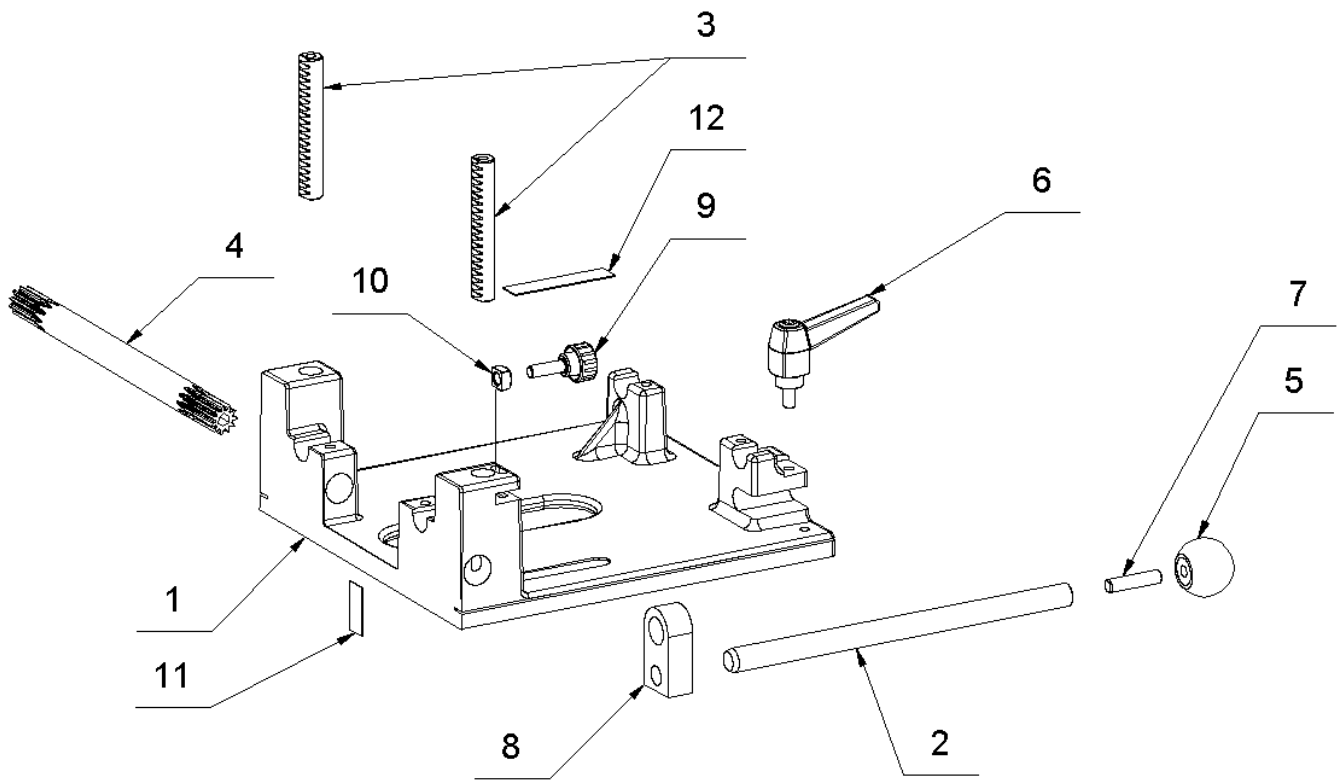

1 Engine mount

1 Engine mount

Item no.	Article no.	Description	Quantity
1	089621	Battery angle grinder L125-18.0V	1
2	010300	Motorlager L125 18.0-EC Akku Piranha	1
3	017793	Bushing	3
4	037047	Counter sunk screw M4x30 DIN 7991 Torx	4

1 Battery angle grinder L125-18.0V

1 Battery angle grinder L125-18.0V

Item no.	Article no.	Description	Quantity
5	159273	Screw ST4 2x22 L125-18V	4
21	159275	Nut Housing M6 L125-18V	1
22	159276	Pinion Z14 housing L125-18V	1
23	159277	Dust washer 15,6x7x0,2 L125-18V	1
32	159279	Air deflector L125-18V	1
33	159281	Magnetic field L125-18V	1
34	159323	Screw 2,2x6,5 L125-18V	3
35	159324	Electronic module L125-18V	1
36	159326	Screw 2,9x16 L125-18V	5
37	159328	Switch button L125-18V	1
38	159331	Switch Actuator L125-18V	1
49		housing assy	1
50	159333	Dust cover LE/RI Set L125-18V	1
201	159272	Gearbox housing cpl. L125-18V	1
202	159274	Gear shaft cpl. L125-18V	1
203	159278	Anchor cpl. L125-18V	1

2 Basic body

2 Basic body

Item no.	Article no.	Description	Quantity
1	017850	Base support Piranha	1
2	017919	Shaft Piranha	1
3	017948	Gear rack Piranha	2
4	018001	Tooth-wave Piranha	1
5	017543	Ball Handle 25mm M6 black	1
6	017640	Clamping lever M5x10	1
7	017526	Headless pin M6x25 DIN 913	1
8	017966	Bit stop Piranha	1
9	017670	Knurled bolt M 5x16	1
10	017711	Square nut M 5 DIN 557	1
11	034121	Label SCALA 1 Piranha	1
12	034122	Label SCALA 2 Piranha	1

3 Guide shaft

3 Guide shaft

Item no.	Article no.	Description	Quantity
1	017591	Guide shaft Piranha	2
2	017654	Pressure spring D-206D-04 Ø17,4x122xØ1,4	1
3	017681	Lens head screw M 5x10	4
4	017761	O-Ring 11x3	1