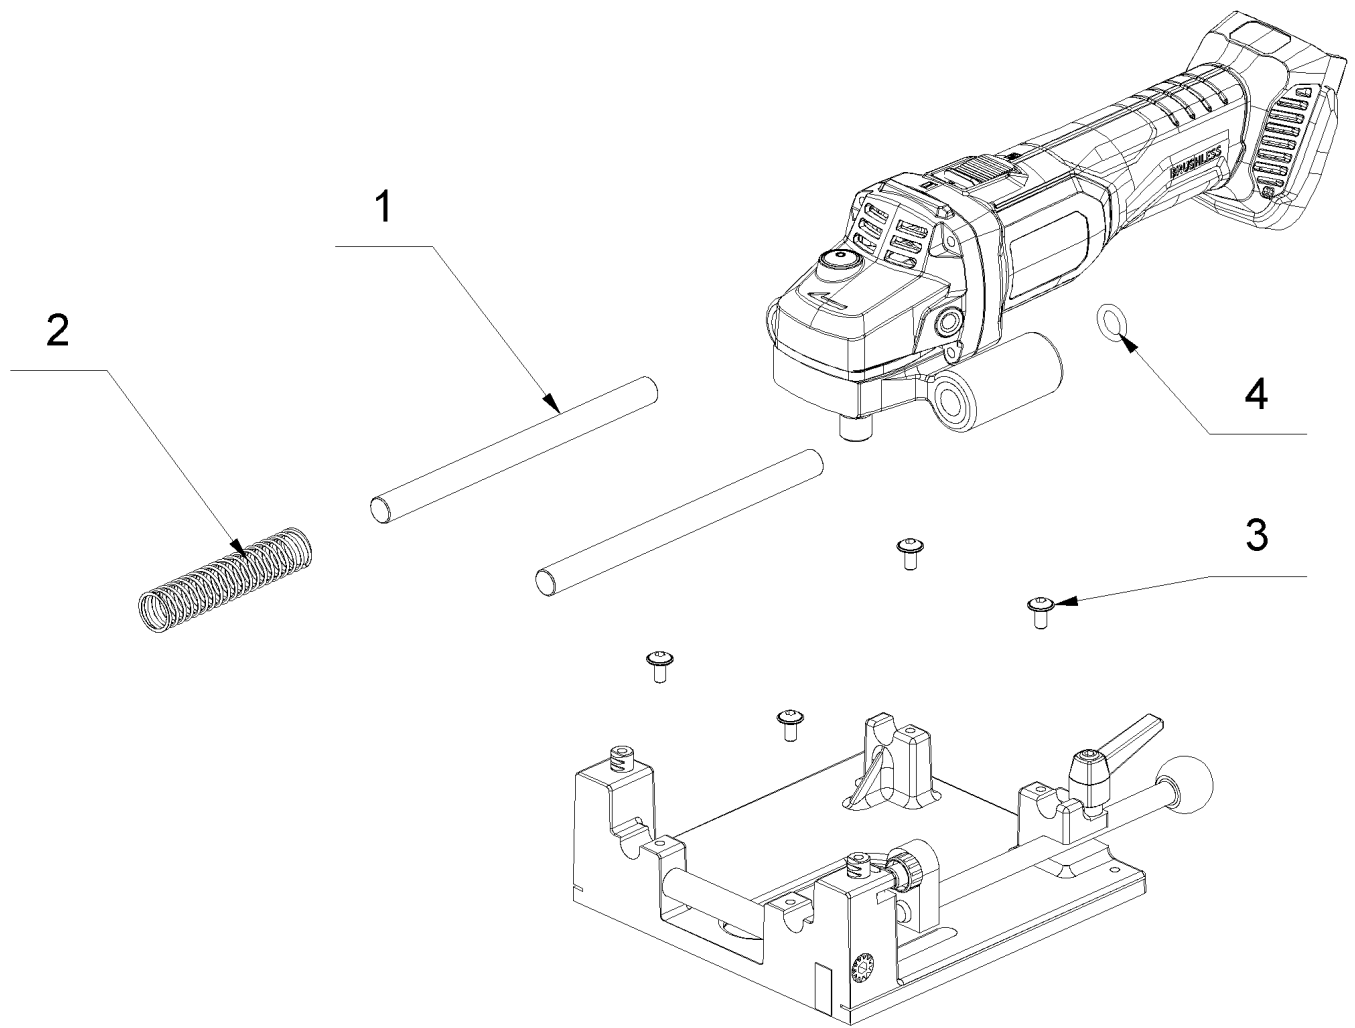

1 Engine mount

1 Engine mount

Item no.	Article no.	Description	Quantity
1	089621	Battery angle grinder L125-18.0V	1
2	010300	Motorlager L125 18.0-EC Akku Piranha	1
3	017793	Bushing	3
4	037047	Counter sunk screw M4x30 DIN 7991 Torx	4

1 Battery angle grinder L125-18.0V

1 Battery angle grinder L125-18.0V

Item no.	Article no.	Description	Quantity
5	159273	Screw ST4 2x22 L125-18V	4
21	159275	Nut Housing M6 L125-18V	1
22	159276	Pinion Z14 housing L125-18V	1
23	159277	Dust washer 15,6x7x0,2 L125-18V	1
32	159279	Air deflector L125-18V	1
33	159281	Magnetic field L125-18V	1
34	159323	Screw 2,2x6,5 L125-18V	3
35	159324	Electronic module L125-18V	1
36	159326	Screw 2,9x16 L125-18V	5
37	159328	Switch button L125-18V	1
38	159331	Switch Actuator L125-18V	1
49		housing assy	1
50	159333	Dust cover LE/RI Set L125-18V	1
201	159272	Gearbox housing cpl. L125-18V	1
202	159274	Gear shaft cpl. L125-18V	1
203	159278	Anchor cpl. L125-18V	1

2 Basic body

2 Basic body

Item no.	Article no.	Description	Quantity
1	017850	Base support Piranha	1
2	017919	Shaft Piranha	1
3	017948	Gear rack Piranha	2
4	018001	Tooth-wave Piranha	1
5	017543	Ball Handle 25mm M6 black	1
6	017640	Clamping lever M5x10	1
7	017526	Headless pin M6x25 DIN 913	1
8	017966	Bit stop Piranha	1
9	017670	Knurled bolt M 5x16	1
10	017711	Square nut M 5 DIN 557	1
11	034121	Label SCALA 1 Piranha	1
12	034122	Label SCALA 2 Piranha	1

3 Guide shaft

3 Guide shaft

Item no.	Article no.	Description	Quantity
1	017591	Guide shaft Piranha	2
2	017654	Pressure spring D-206D-04 Ø17,4x122xØ1,4	1
3	017681	Lens head screw M 5x10	4
4	017761	O-Ring 11x3	1