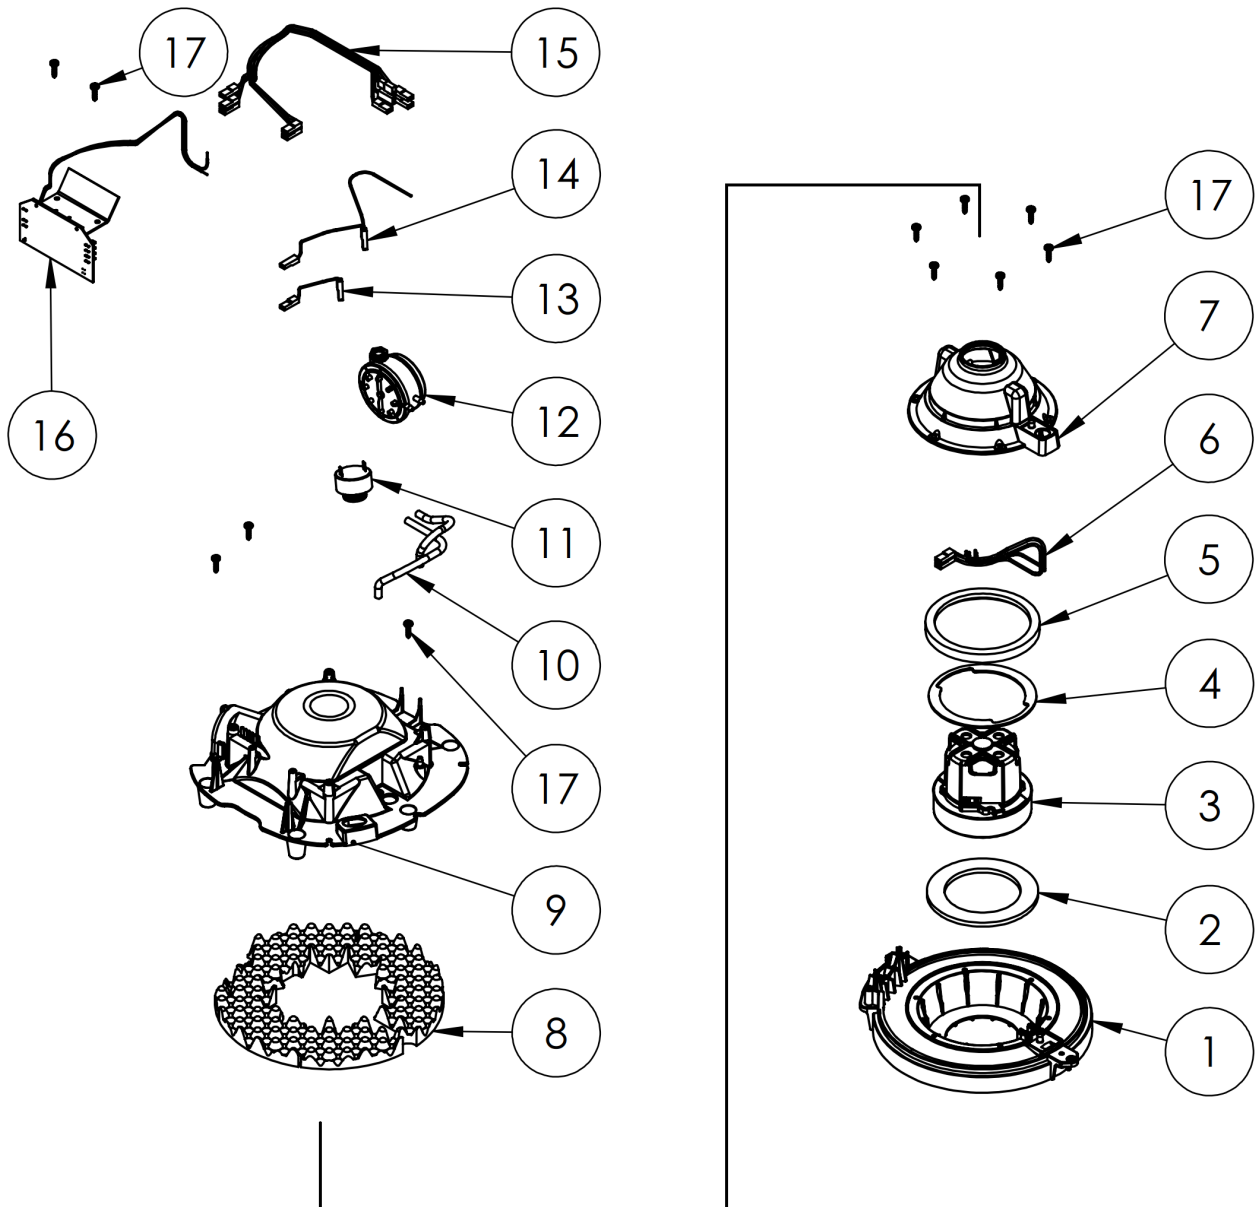

4 Motor lower part suction cup

4 Motor lower part suction cup

Item no.	Article no.	Description	Quantity
1	087447	Motor base Ronda 200 from 2018	1
2	087448	Motor seal bottom Ronda 200	1
3	087449	Motor 230V/50Hz Ronda 200 ab 2018	1
4	087451	Locking ring for motor Ronda 200	1
5	087452	Motor seal middel Ronda 200	1
6	087453	Motorkabel mit Stecker Ronda 200	1
7	087454	Air cones Ronda 200	1
8	087455	Sound insulation Ronda 200	1
9	087456	Air baffle top Ronda 200	1
10	080499	Hose Ø4x8x175mm Ronda 200	1
11	080497	Alarm unit Ronda 200	1
12	087457	Pressure switch Ronda 200 from 2018	1
13	087458	Cable Alarm unit blue Ronda 200	1
14	087459	Cable Alarm unit red Ronda 200	1
15	087460	Cable unit Ronda 200	1
16	085901	Electronic board Ronda 200 from 2018	1
16	168092	Electronic board Ronda 200 from 2020	1
16a	087463	Fuse 200mA Ronda 200	1
16b	087464	Fuse 8A Ronda 200	1
17	087461	Plastic screw 5x20mm Ronda 200	11