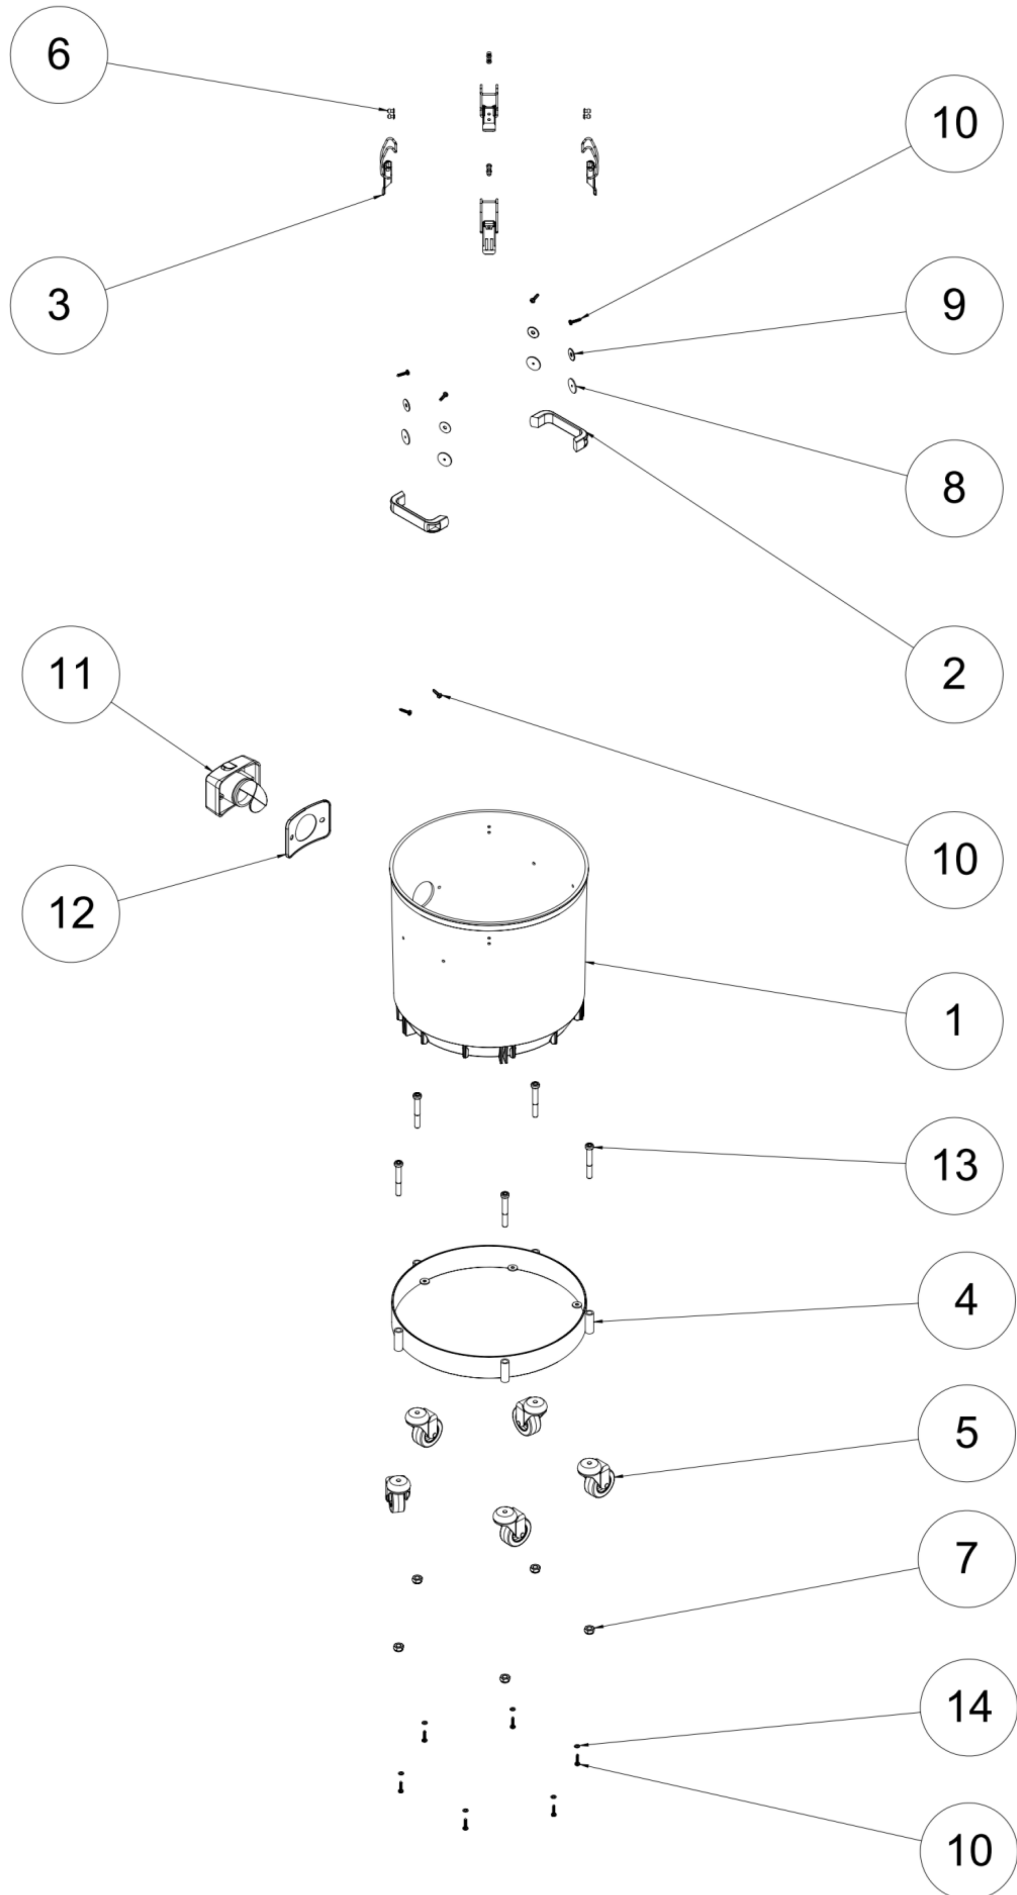

8 Container

8 Container

Item no.	Article no.	Description	Quantity
1	058971	Collecting container grey until 2017	1
2		Handle yellow Ronda 200	2
3		Container clamp metal Ronda 200	4
4	059311	Chassis Ronda 200	1
5	058944	Castor Ø60mm with screw Ronda 200	5
6		Rivets 4.8x14,5mm Ronda 200	4
7		Lock nut M10 Ronda 200	5
8	087381	Sealing Ø25mm Ronda 200	4
9		Washer 6x24x2mm Ronda 200	4
10		Screw	12
11		Container socket	1
12		Seal container socket	1
13		Bolt M10x70mm Ronda 200	5
14		Washer Ø5x10mm Ronda 200	6