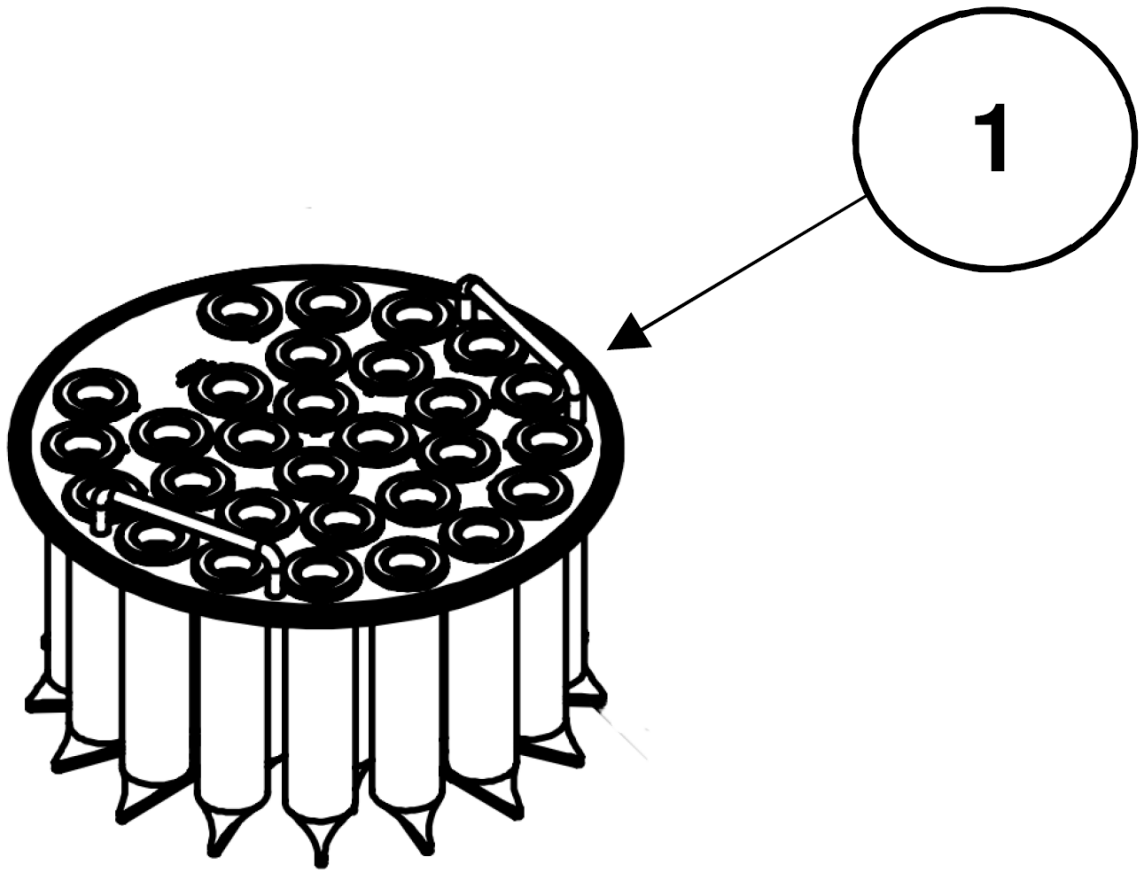

6 Filter and motor

Item no.	Article no.	Description	Quantity
1	087371	Adaptor with ground Pol Ronda 200	1
2	089035	Air conductor ring Ronda 200 Power	1
3		Shock valve Ronda 200	1
4	058948	Micro-BIA-HEPA-Filter Ø275x88 Ronda 200	1
5		Container gasket Ronda 200	1
6	087374	Hexagon screw 6x90mm Ronda 200	1
7	087375	Bottom seal Motor head Ronda 200	1
8	087376	Washer Ø100x8x2mm Ronda 200	1
9	087377	Lock nut M6 Ronda 200	1
10	087378	Spacer Ø15x23mm Ronda 200	2
11	087379	Washer 18x6,4x1,6mm Ronda 200	1
12	087380	Nut M6 A2 Ronda 200	1
13	087381	Sealing Ø25mm Ronda 200	1
14	087382	Washer 24x6x1mm Ronda 200	1
15	087461	Plastic screw 5x20mm Ronda 200	6
16	087738	Plastic screw 4,2 x 24 mm Ronda	2

7 Filter