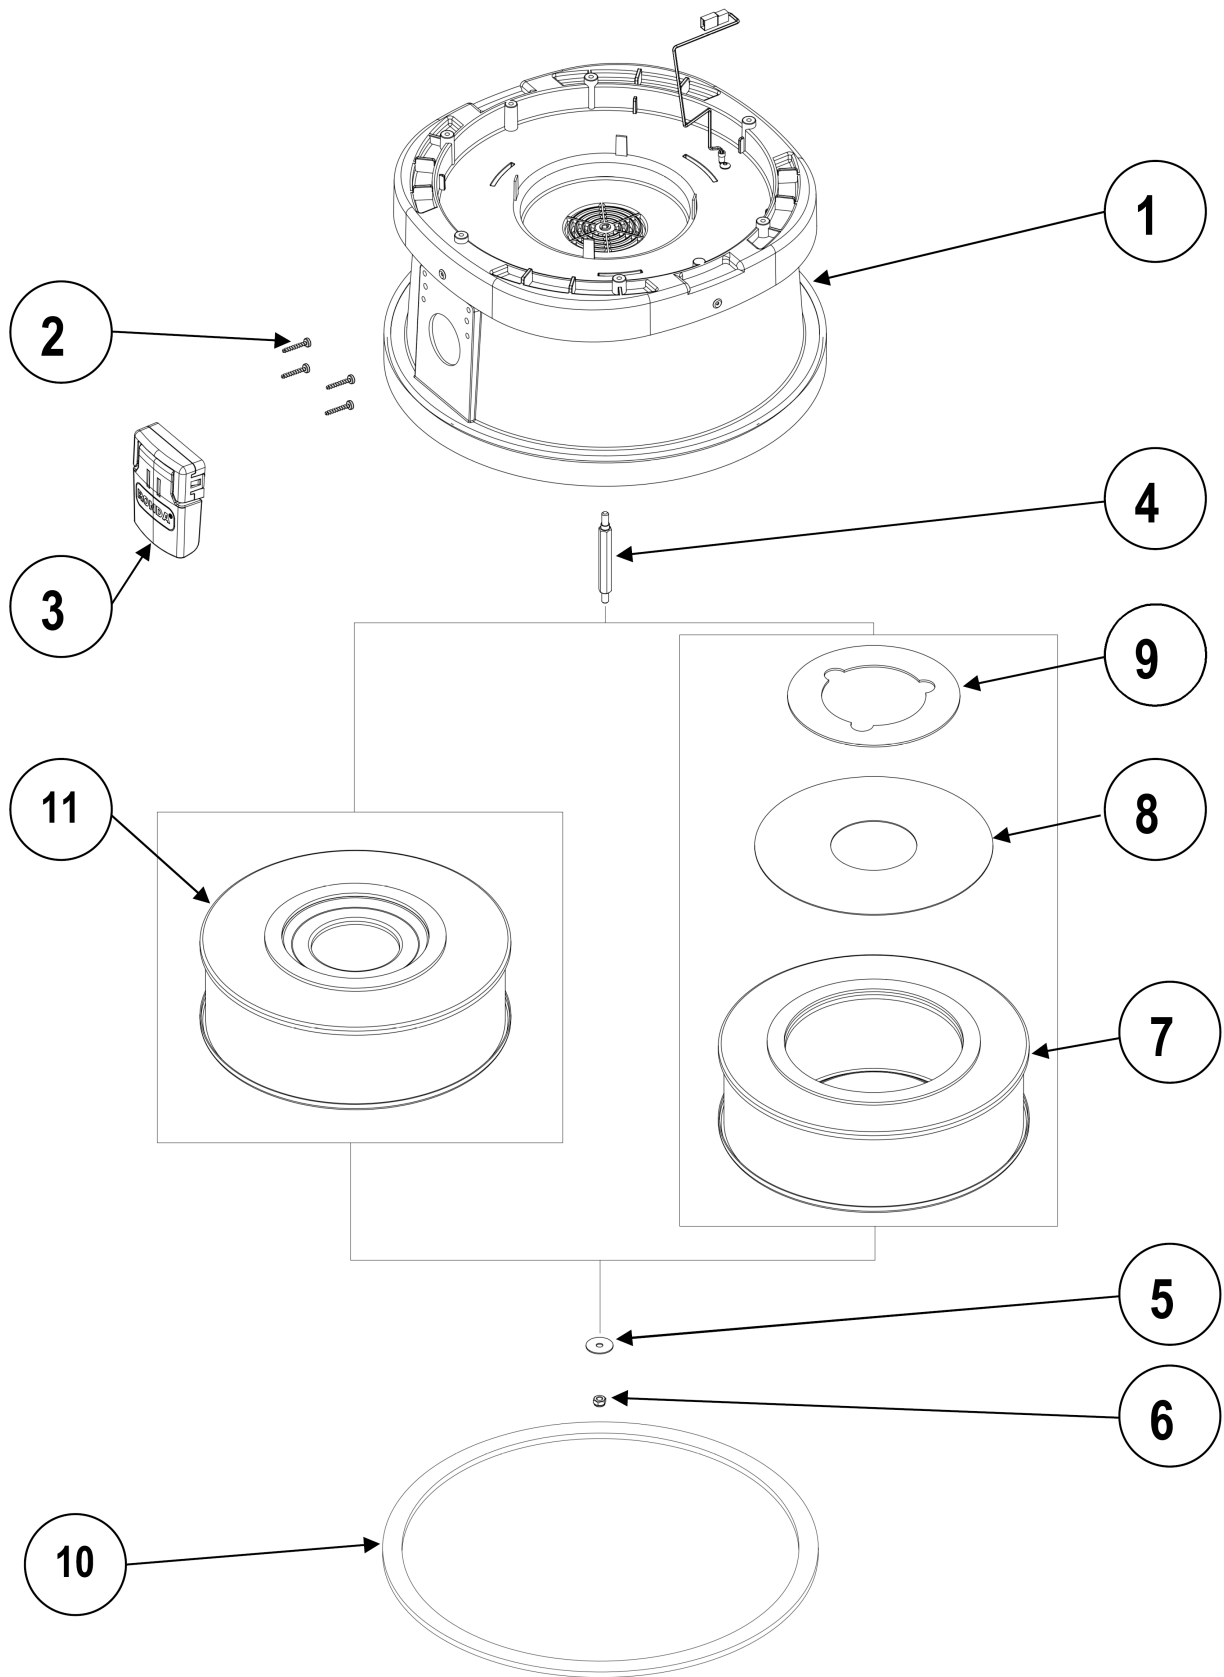

4 Motor lower part suction cup

4 Motor lower part suction cup

Item no.	Article no.	Description	Quantity
1	087447	Motor base Ronda 200 from 2018	1
2	087456	Air baffle top Ronda 200	1
3	087461	Plastic screw 5x20mm Ronda 200	11
4		Motor seal bottom Ronda 200	1
5	058999	Electric motor 230V Greentec	1
6		Motor seal on top Ronda 200	1
7	087454	Air cones Ronda 200	1
8	087457	Pressure switch Ronda 200 from 2018	1
9	058980	Electronic board Ronda 200 SEE 85901	1
10	080499	Hose Ø4x8x175mm Ronda 200	1
11		Cable unit bottom Ronda 200	1
12	087460	Cable unit Ronda 200	1
13	087455	Sound insulation Ronda 200	1
14	080497	Alarm unit Ronda 200	1
15	087459	Cable Alarm unit red Ronda 200	1
15	087458	Cable Alarm unit blue Ronda 200	1
15a		*Carbon holder Ronda 200	1
16a	087463	Fuse 200mA Ronda 200	1
16b		Fuse 6,3A Motor Ronda 200	1

5 Bottom seal Motor head Ronda 200

5 Bottom seal Motor head Ronda 200

Item no.	Article no.	Description	Quantity
1	087375	Bottom seal Motor head Ronda 200	1

6 Filter and motor

6 Filter and motor

Item no.	Article no.	Description	Quantity
1	080724	Adaptor ring with motor housing Ronda	1
2	087738	Plastic screw 4,2 x 24 mm Ronda	4
3	087739	Shock valve Ronda 200	1
4		Bolt for Filter Ronda 200	1
5	087382	Washer 24x6x1mm Ronda 200	1
6	087377	Lock nut M6 Ronda 200	1
7	058948	Micro-BIA-HEPA-Filter Ø275x88 Ronda 200	1
8	170653	Contact plate Ronda 200	1
9	087472	Adhesive plate Filter stiffener Ronda	1
10		Container gasket Ronda 200	1
11		no longer available	1