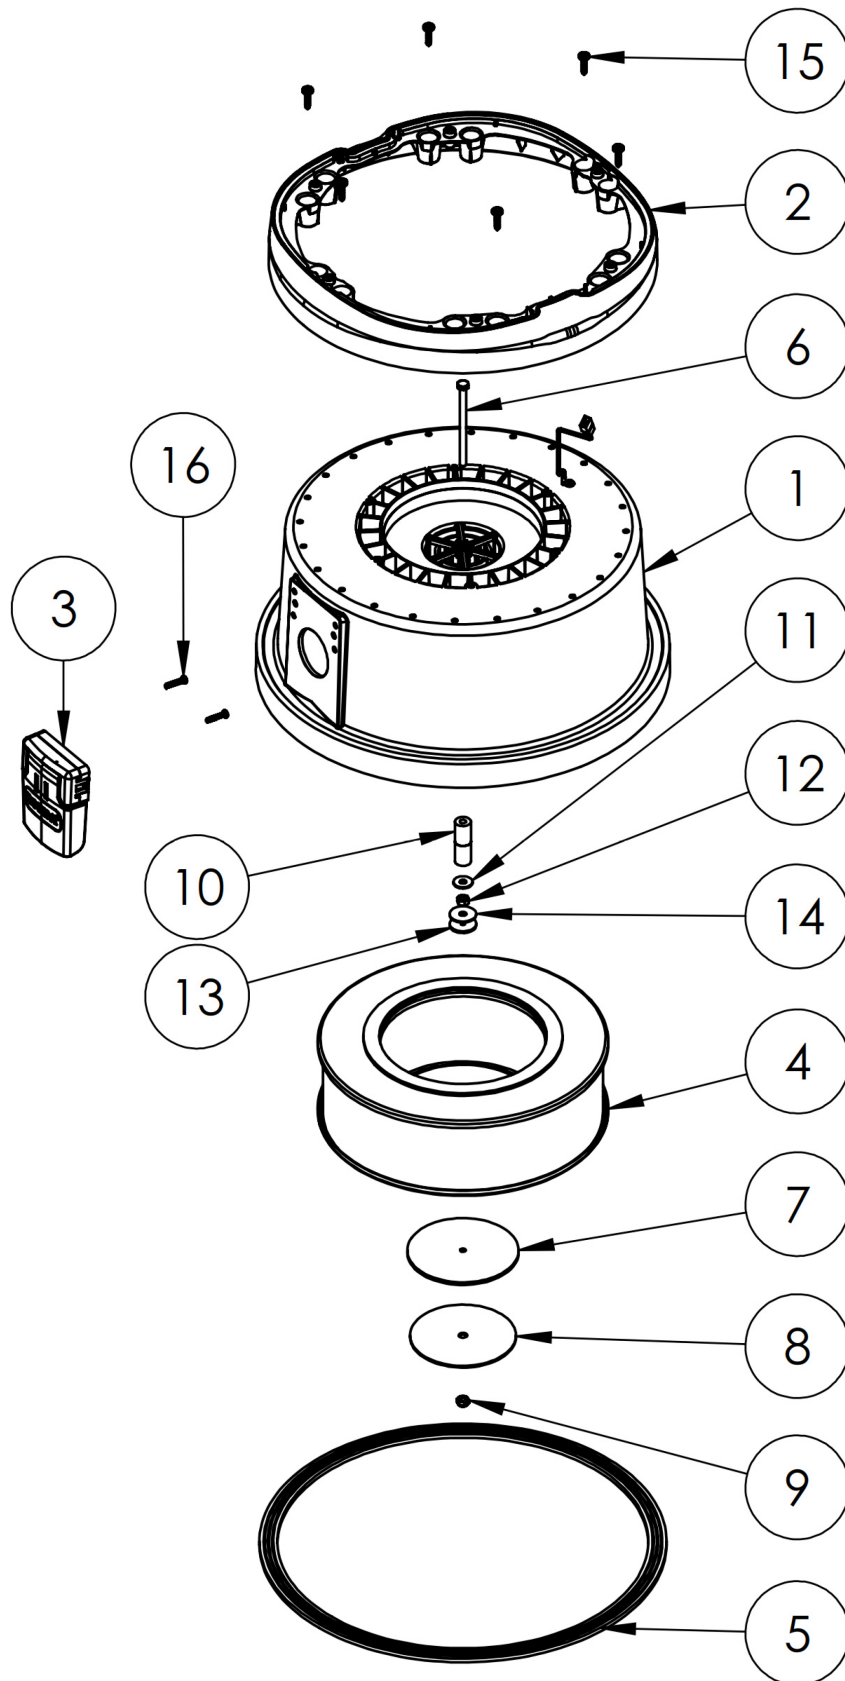

6 Filter and motor

6 Filter and motor

Item no.	Article no.	Description	Quantity
1	087371	Adaptor with ground Pol Ronda 200	1
2	089035	Air conductor ring Ronda 200 Power	1
3		Shock valve Ronda 200	1
4	058948	Micro-BIA-HEPA-Filter Ø275x88 Ronda 200	1
5		Container gasket Ronda 200	1
6	087374	Hexagon screw 6x90mm Ronda 200	1
7	087375	Bottom seal Motor head Ronda 200	1
8	087376	Washer Ø100x8x2mm Ronda 200	1
9	087377	Lock nut M6 Ronda 200	1
10	087378	Spacer Ø15x23mm Ronda 200	2
11	087379	Washer 18x6,4x1,6mm Ronda 200	1
12	087380	Nut M6 A2 Ronda 200	1
13	087381	Sealing Ø25mm Ronda 200	1
14	087382	Washer 24x6x1mm Ronda 200	1
15	087461	Plastic screw 5x20mm Ronda 200	6
16	087738	Plastic screw 4,2 x 24 mm Ronda	2