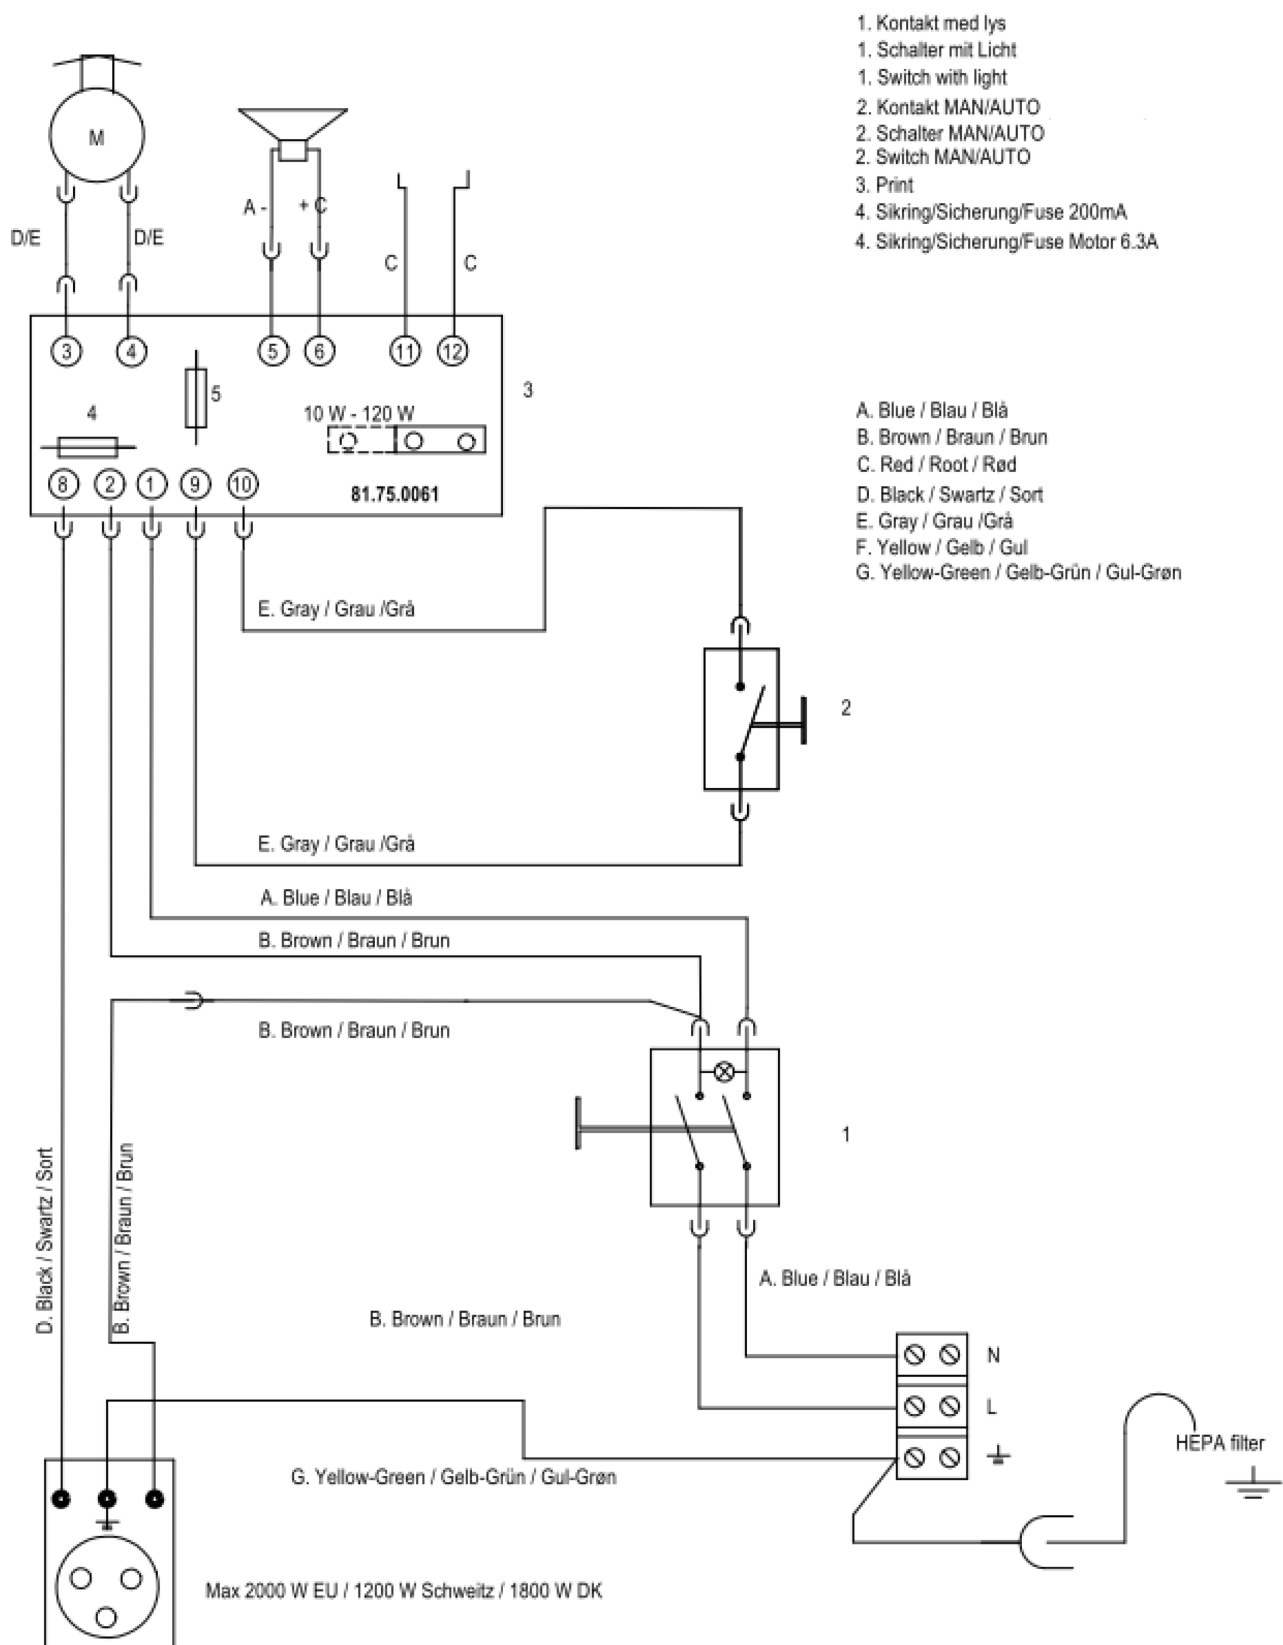

8 Container

Item no.	Article no.	Description	Quantity
1	058971	Collecting container grey until 2017	1
2		Handle yellow Ronda 200	2
3		Container clamp metal Ronda 200	4
4	059311	Chassis Ronda 200	1
5	058944	Castor Ø60mm with screw Ronda 200	5
6		Rivets 4.8x14,5mm Ronda 200	4
7		Lock nut M10 Ronda 200	5
8	087381	Sealing Ø25mm Ronda 200	4
9		Washer 6x24x2mm Ronda 200	4
10		Screw	12
11		Container socket	1
12		Seal container socket	1
13		Bolt M10x70mm Ronda 200	5
14		Washer Ø5x10mm Ronda 200	6

9 Circuit diagram