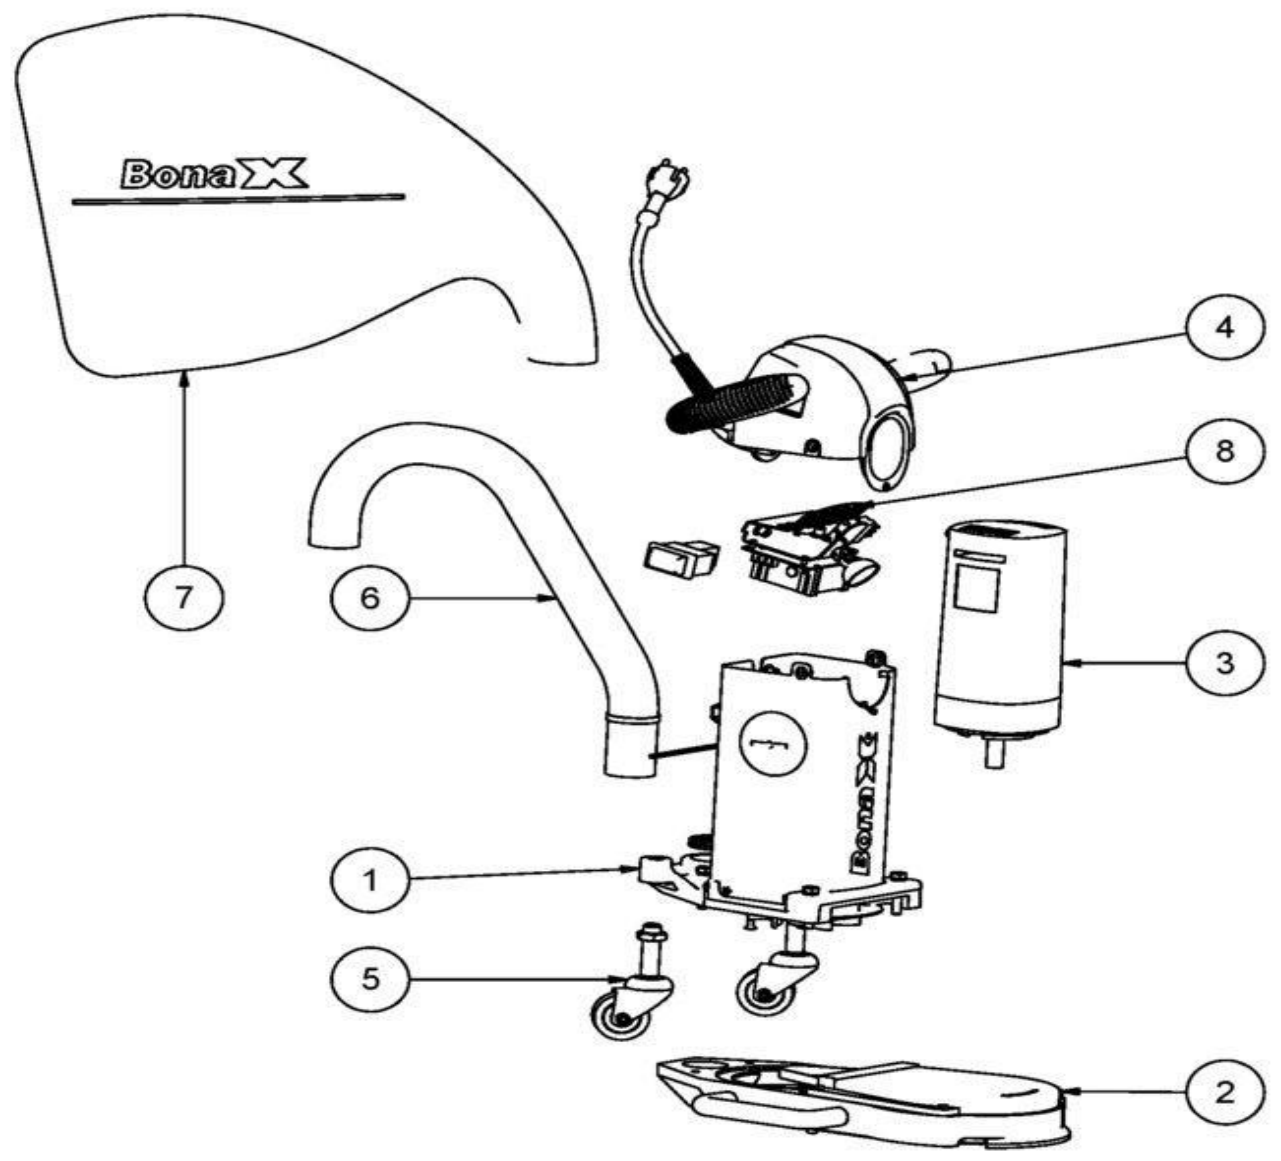

Bona Edge AMO230010.3

Bona Edge AMO230010.3

- 2 . ASO232100.3 Sanding arm long grey complete
- 3 . no longer available Motor 220V/50 Hz for Viking
- 5 . ASO231700 Wheel comp. With axle
- 6 . ASO231003.3 Dust tube Bona Edge
- 7 . ASO992002 Dust bag