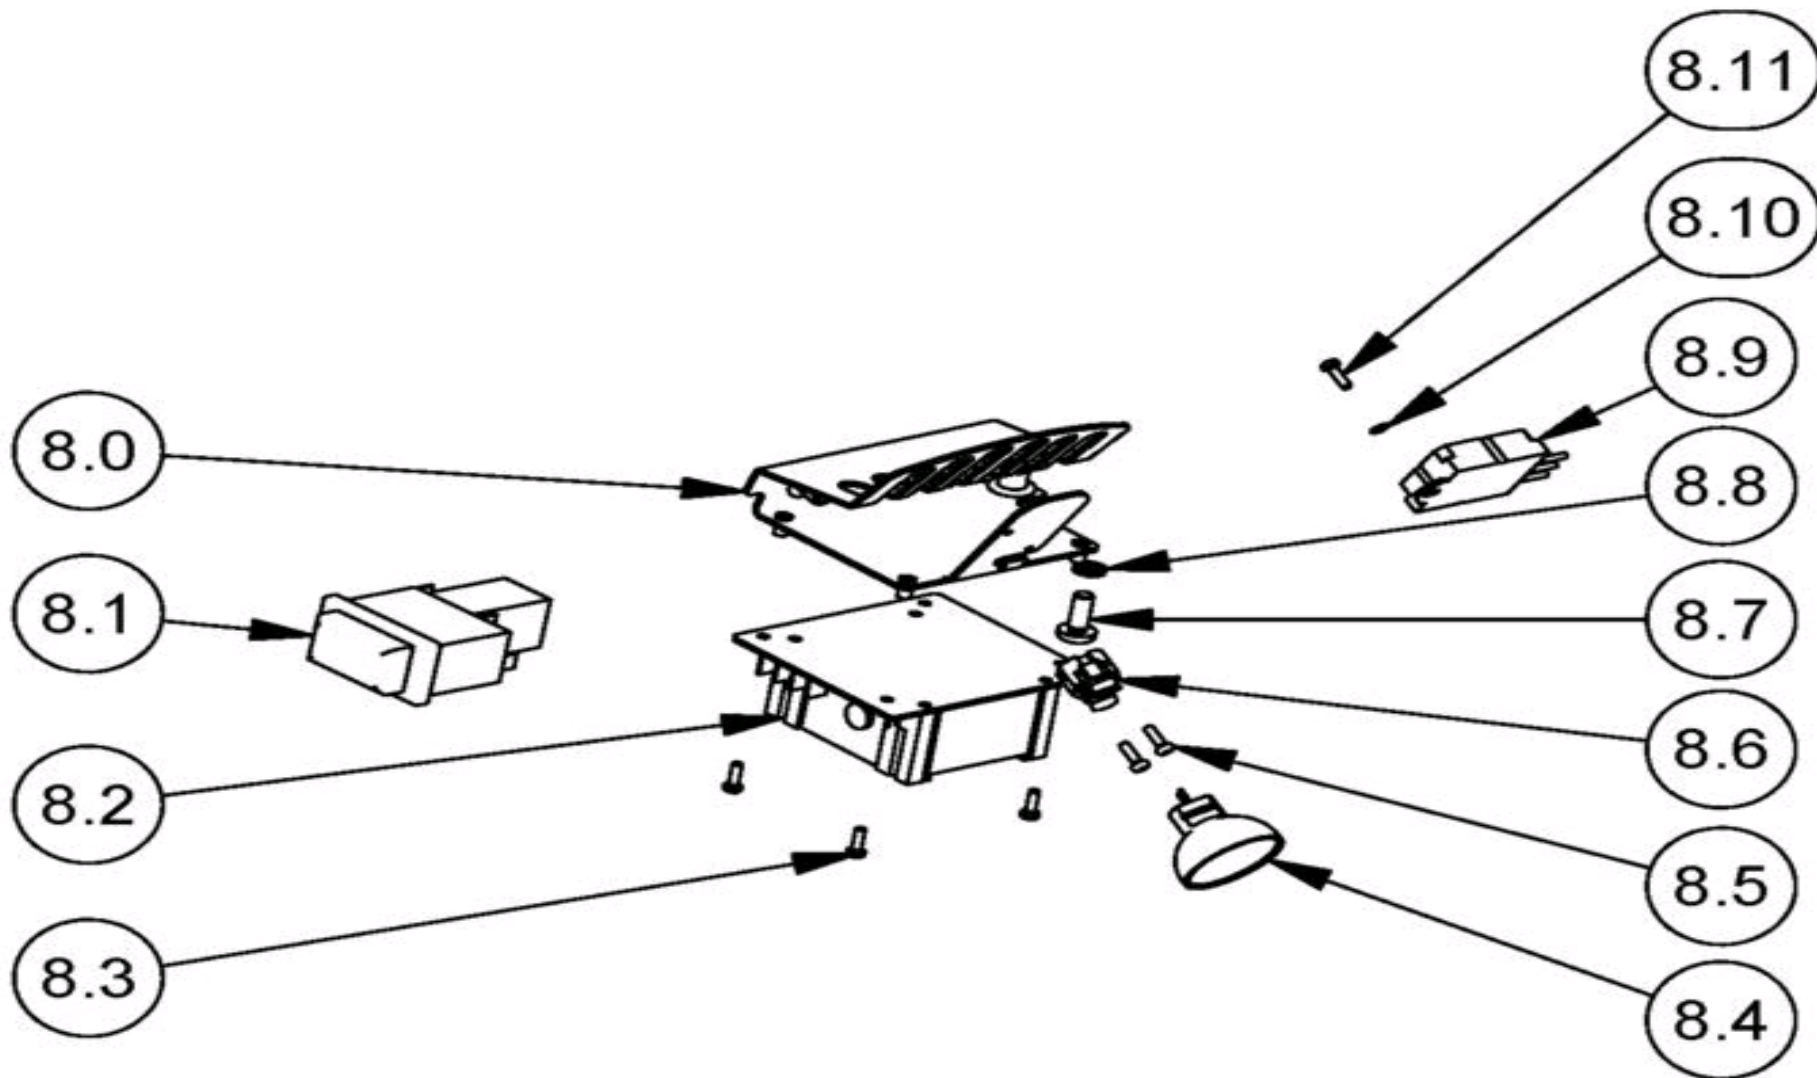

Bona Edge AMO230010.3 Edge El. components