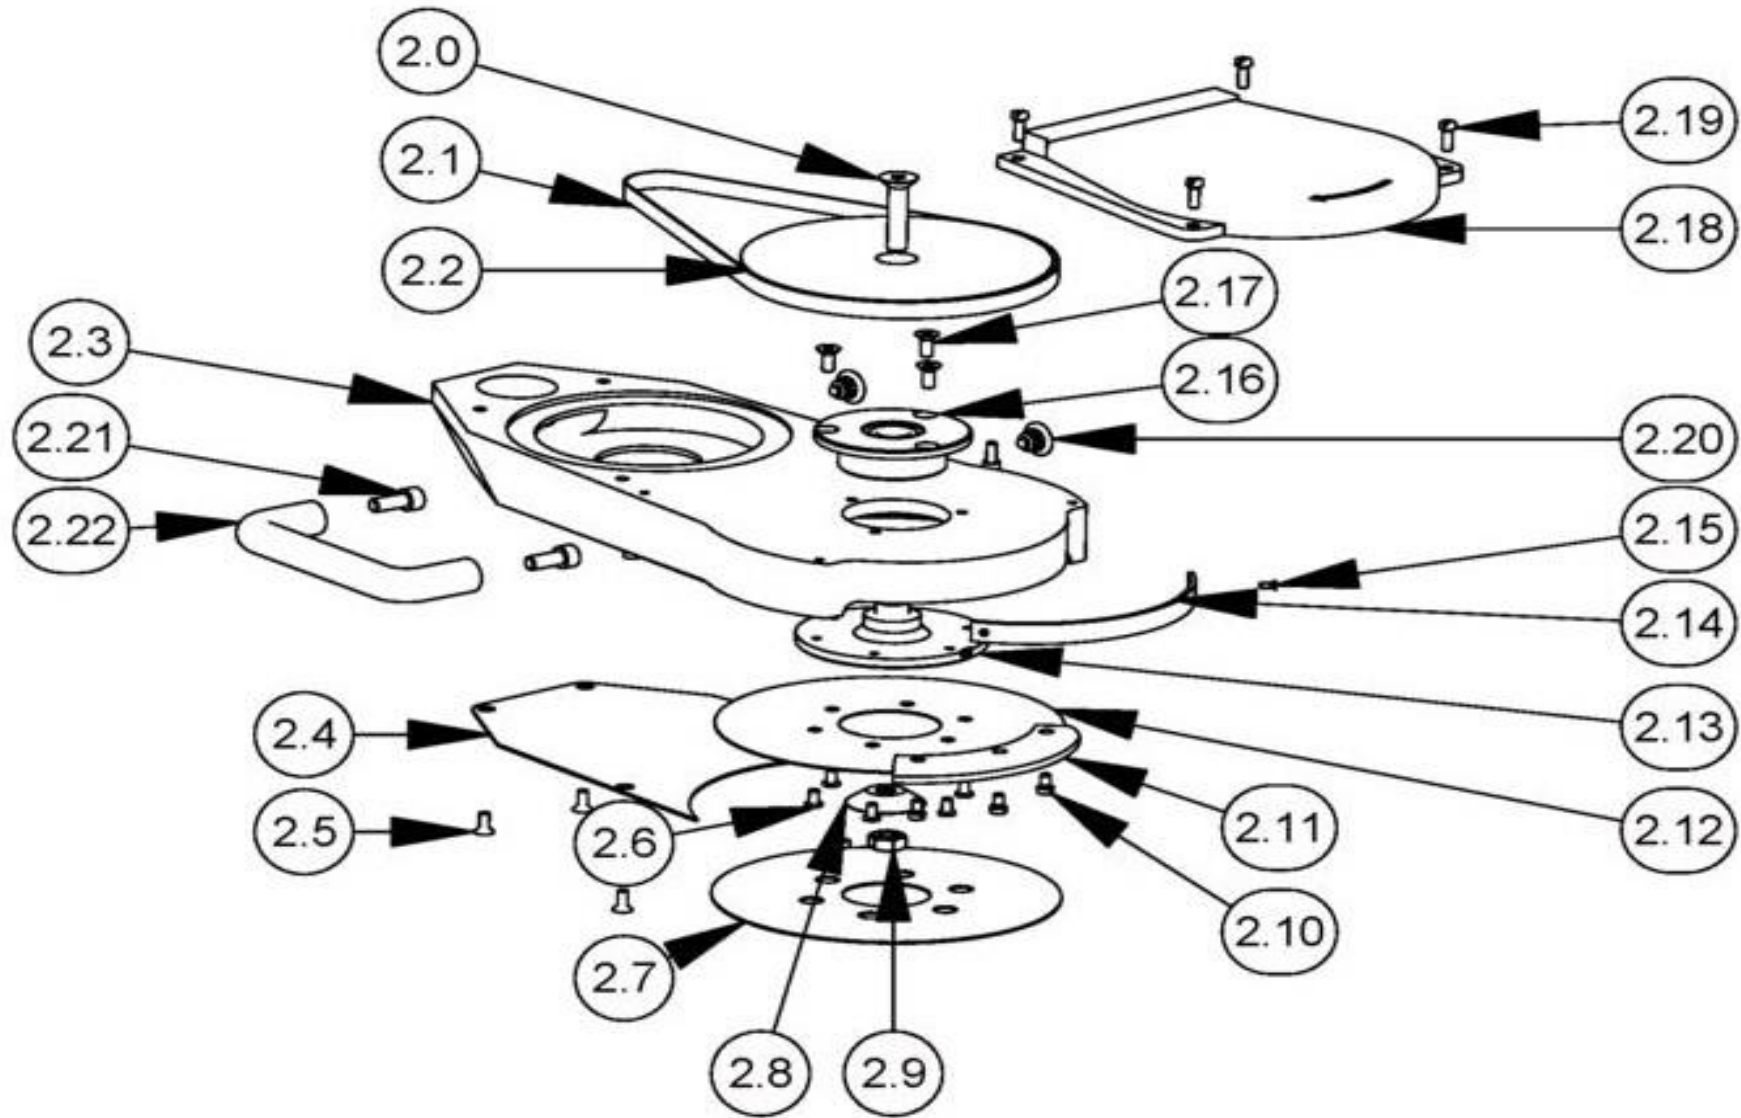

Bona Edge AMO230010.3 Edge Machine ap

Bona Edge AMO230010.3 Edge Machine ap

| | | |
|--------|-------------|-------------------------------|
| 4.00 . | ASO903880 | Cable stand 230V |
| 4.01 . | ASO901518 | Screw cap M16 steel Mini Edge |
| 4.02 . | ASO957823 | Screw Torx MRT M6x16 T30 fzb |
| 4.03 . | ASO958352 | Screw MFTS-TORX T30 M6x20 fzb |
| 4.04 . | ASO958105 | Screw M3,5x10 Sheet-track |
| 4.04 . | ASO958110 | Screw torx MRX-TT M3x6 |
| 4.05 . | ASO261007 | Lamp glass |
| 4.06 . | ASO261017 | Rubber sealing |
| 4.07 . | ASO231052.3 | Front cover grey Bona Edge'06 |
| 4.08 . | ASO231057 | Handle complete Bona Edge'05 |
| 4.09 . | ASO231058 | Bracket for the handle BE'05 |
| 4.10 . | ASO957830 | Screw Torx MRT M6x50 T30 fzb |

Bona Edge AMO230010.3 Edge sanding arm long

Bona Edge AMO230010.3 Edge sanding arm long

| | | |
|--------|-------------|-------------------------------|
| 2.00 . | ASO953623 | Screw MF6S M10X45 threaded |
| 2.01 . | ASO924900 | Cogged belt for long arm |
| 2.02 . | ASO232005 | V-belt pulley big |
| 2.03 . | ASO232101.3 | Sanding arm 330 mm grey |
| 2.04 . | ASO232130.3 | Cover plate lower 330 mm grey |
| 2.05 . | ASO958014 | Torx Screw MELRT M5x12 fzb |
| 2.06 . | ASO958012 | Torx Screw MELRT M5X8 fzb |
| 2.07 . | ASO222059 | Velcro disc dia. 178 mm. |
| 2.08 . | ASO222053 | Conical washer |
| 2.09 . | ASO963600 | Nut brass M6M M10 |
| 2.10 . | ASO950312 | Screw MCS M5x8 fzb |
| 2.11 . | ASO222061 | Skirting board protection |
| 2.12 . | ASO232008 | Steel disc Viking |
| 2.13 . | ASO232207 | Sanding centre |
| 2.14 . | ASO232006.3 | Wall protection Bona Edge |
| 2.15 . | ASO958120 | Screw MFT GF M3x8 |
| 2.16 . | ASO232102 | Bearing housing with bearings |
| 2.17 . | ASO953415 | Screw MF6S M6X14H |