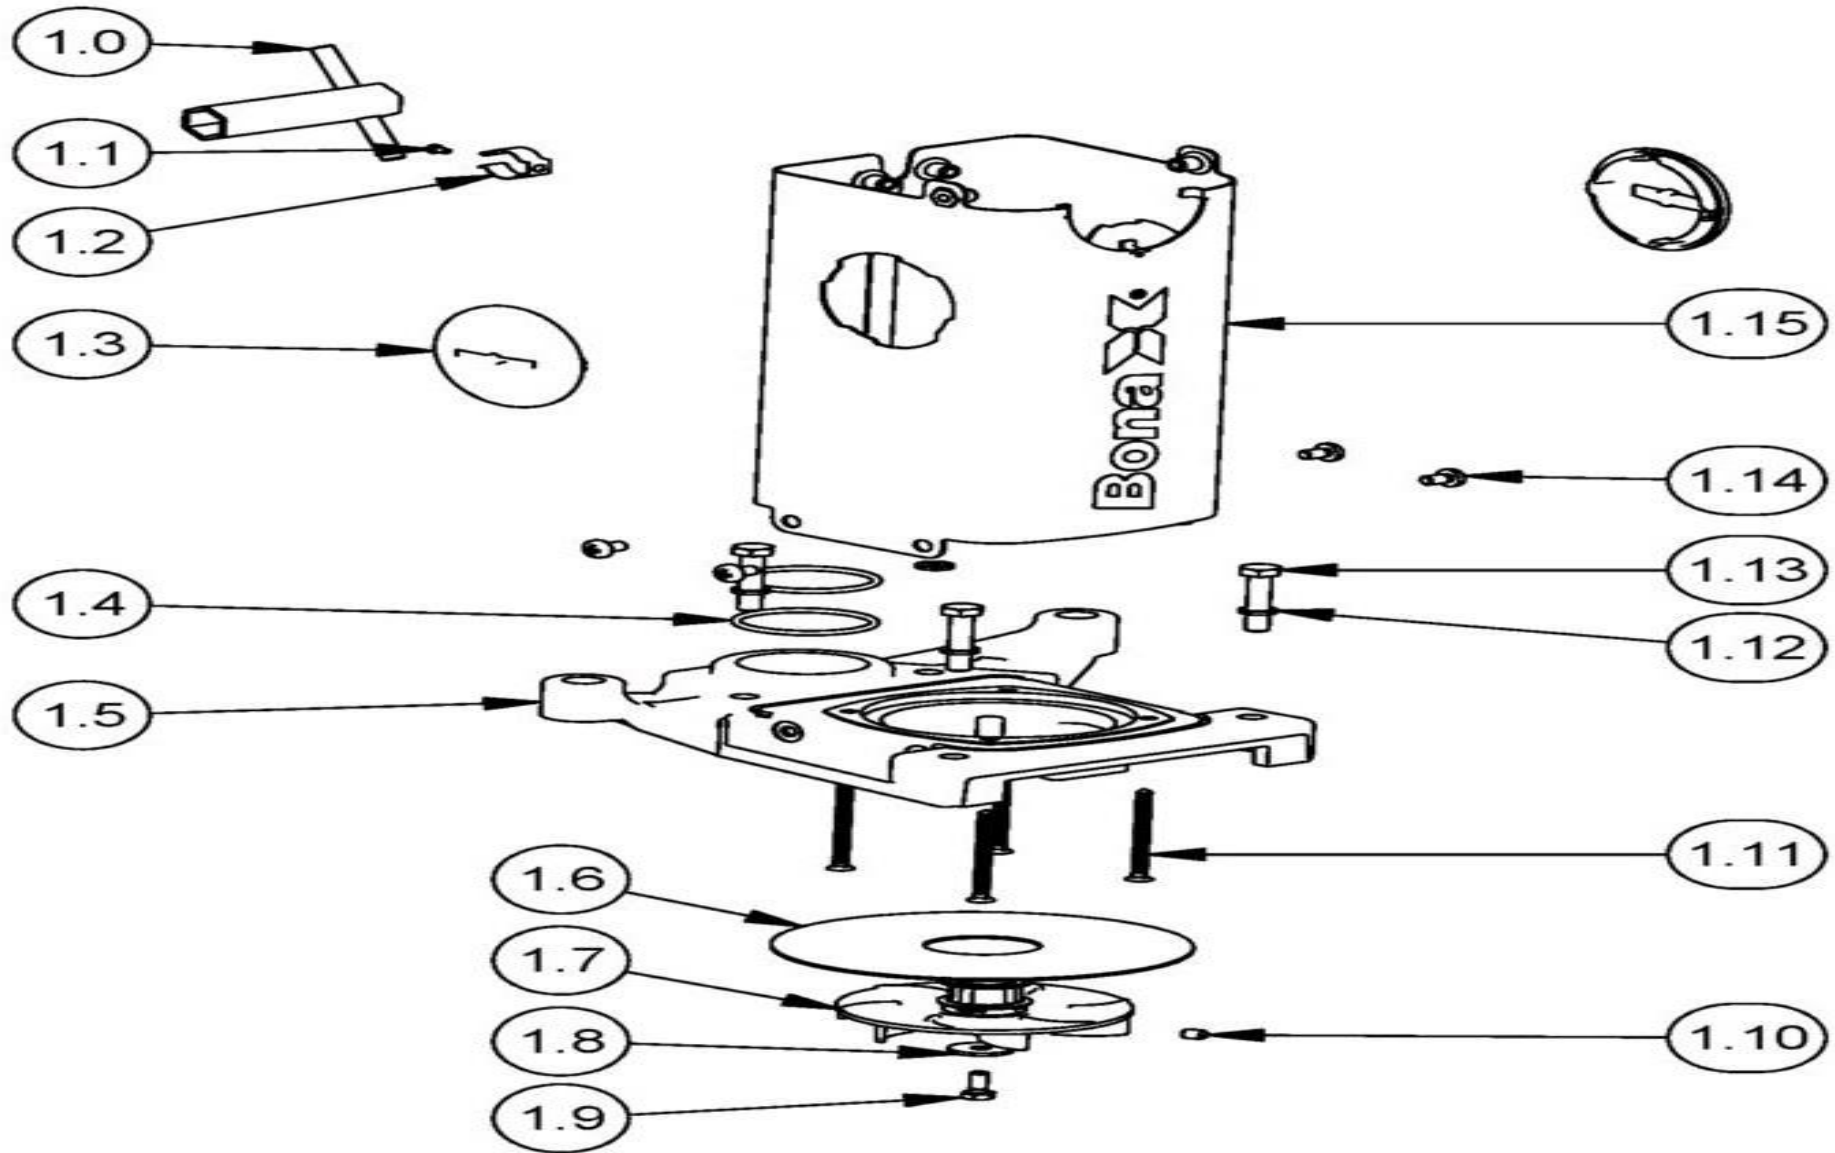

Bona Edge AMO230010.3 Edge housing