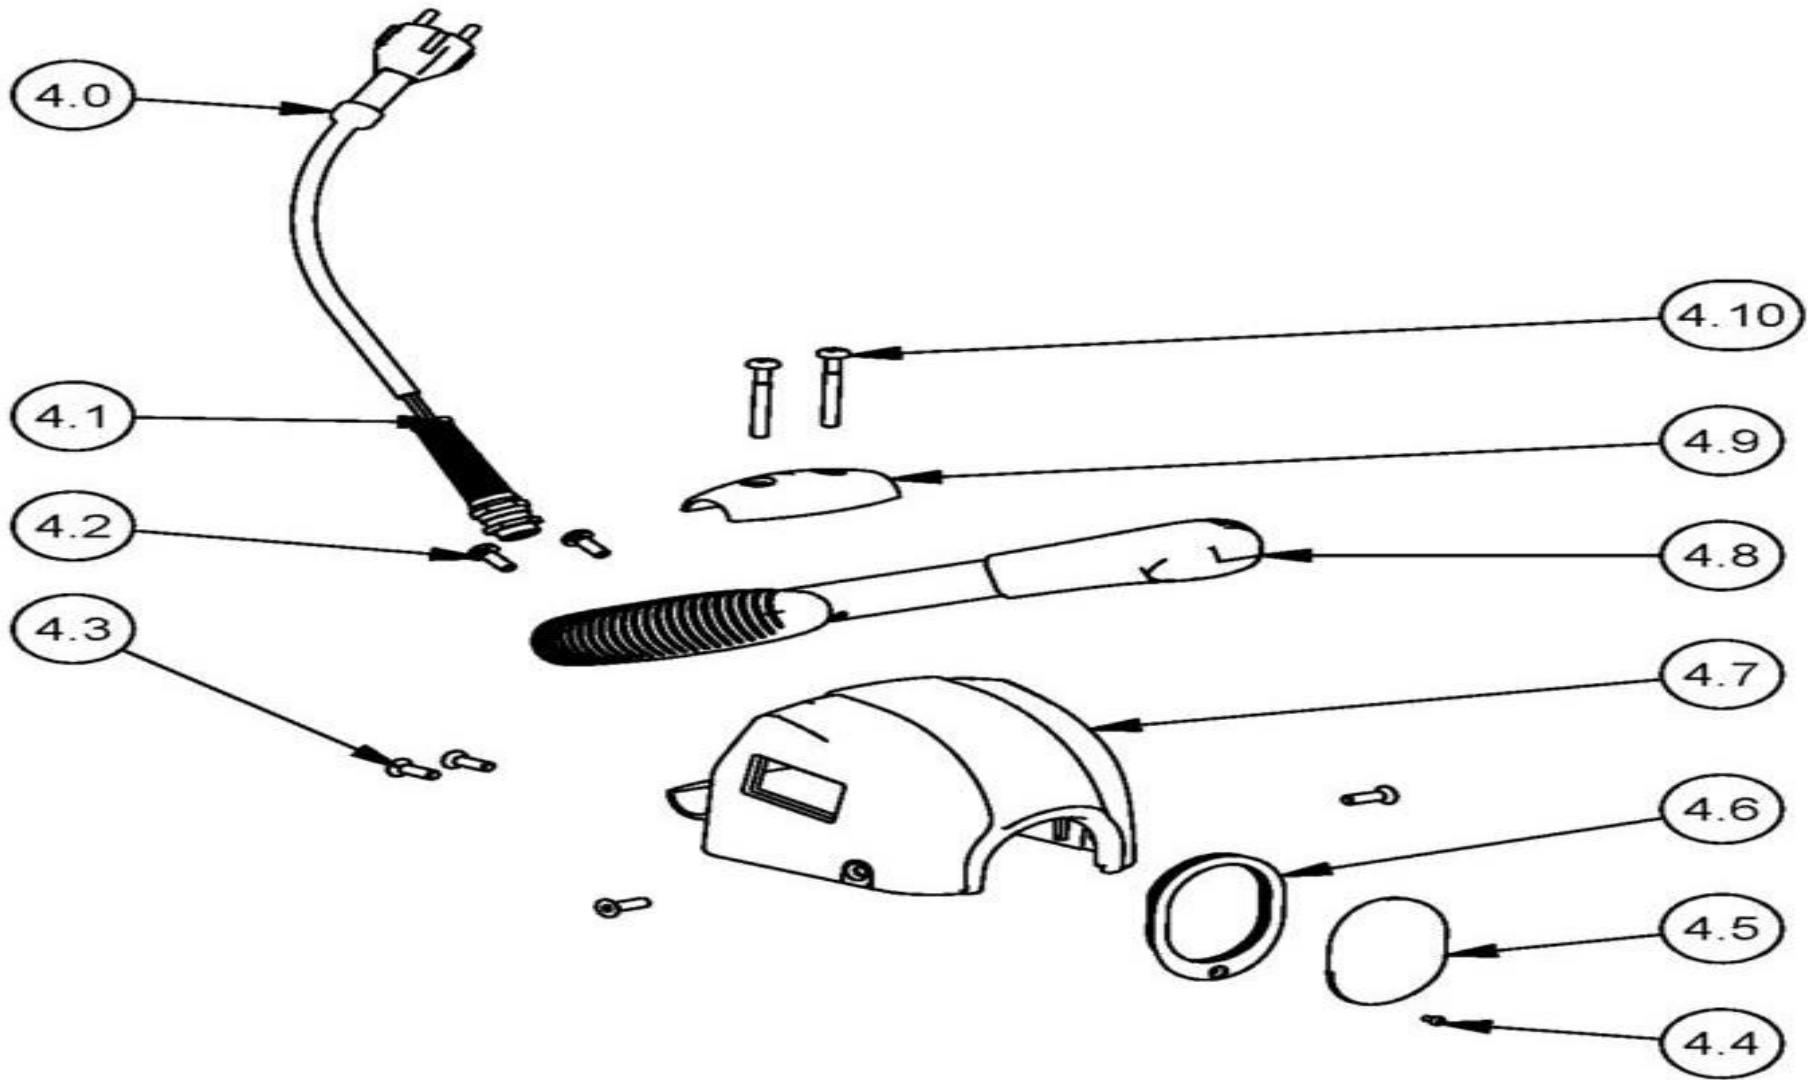

Bona Edge AMO230010.3 Edge Machine ap