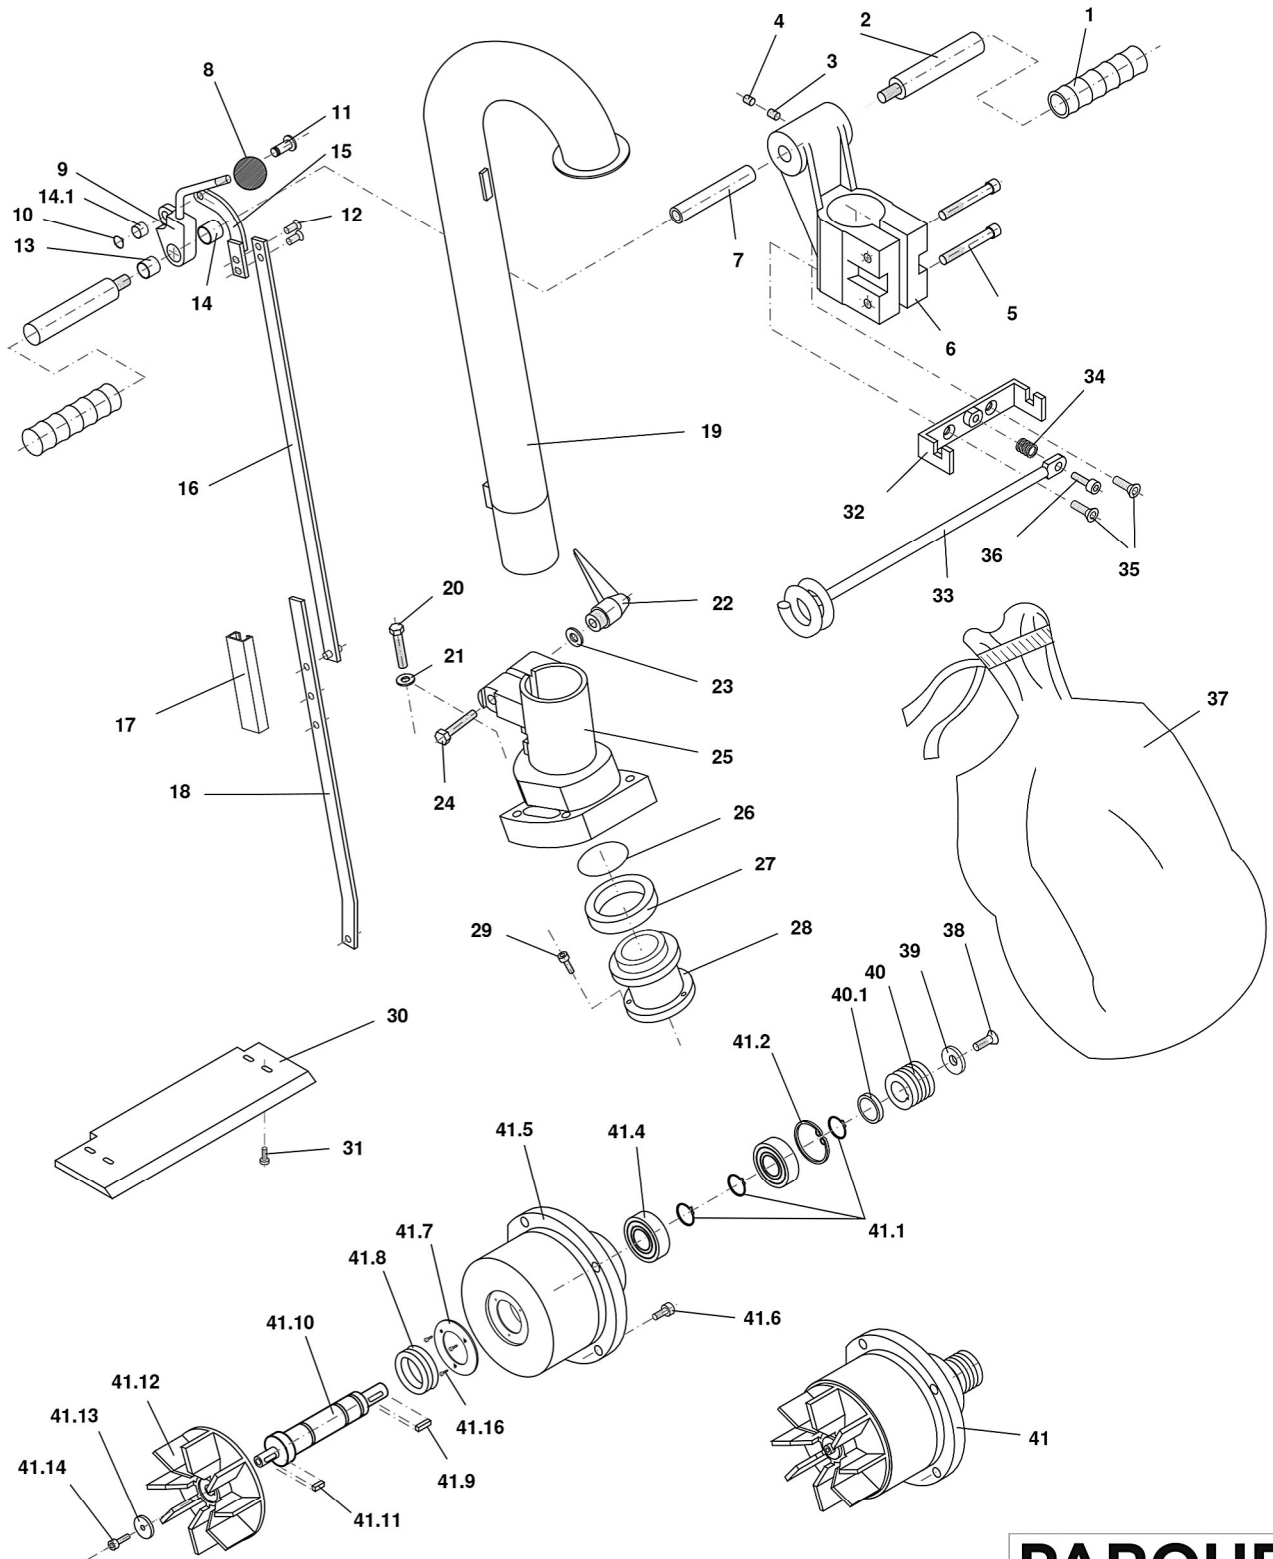

BELT

**PARQUET
SUPPLIES**

ALL ABOUT FLOORING

BELT

Nº	DESCRIPCIÓN	DESCRIPTION	REFER.
1	EMPUÑADURA	HILT	0EMP2200001
2	MANILLAR	HANDLE	00122012
	MANILLAR COMPLETO	HANDLE COMPLETE	00122012COM
3	ESPARRAGO DIN 915 M 8 x 12	SCREW DIN 915 M 8 x 12	40403080121
4	ESPÁRRAGO DIN 913 M 8 x 8	SCREW DIN 913 M 8 x 8	40401080081
5	TORNILLO DIN 912 M 10 x 60	SCREW DIN 912 M 10 x 60	40016100602
6	SOPORTE MANILLAR	BRACKET	00135001
7	PERNO	BOLT	00135004
8	BOLA ø 30	BALL KNOB ø 30	40803080301
9	VARILLA + LEVA	LEVER	00135006
10	SEEGER E 8	SEEGER E 8	40324008091
11	BULÓN	BOLT	00150026
12	TORNILLO DIN 7991 M 6 x 12	SCREW DIN 7991 M 6 x 12	40048060122
13	GLYCODUR	GLYCODUR	50950018215
14	DISTANCIADOR MANILLAR	SPACER	00135007
14.1	GLYCODUR	GLYCODUR	50950008207
15	EXTENSIÓN	EXTENSION	00135350
16	ALARGADERA SUPERIOR	UPPER ROD	00135351
17	CIERRE	LOCKING PIECE	00135354
18	ALARGADERA INFERIOR	LOWER ROD	00135352
19	TUBO DE ASPIRACION	SUCTION TUBE	00151049
20	TORNILLO DIN 931 M 8 x 40	SCREW DIN 931 M 8 x 40	40001080402
21	ARANDELA DIN 125 M 8	WASHER DIN 125 M 8	40301080161
22	MANILLA DE APRIETE	HANDLE	00151007
23	ARANDELA DIN 125 M 10	WASHER DIN 125 M 10	40301100201
24	TORNILLO DIN 931 M 10 x 80	SCREW DIN 931 M 10 x 80	40001100802
25	SOPORTE DEL TUBO	BRACKET	00135014
26	JUNTA TÓRICA OR 60 x 3.5	O-RING OR 60 x 3.5	70102178060
27	RETÉN PARA TUBO	RETAINER	00135015
28	CASQUILLO	BUSHING	00235004
29	TORNILLO DIN 912 M 5 x 16	SCREW DIN 912 M 5 x 16	40016050162
30	TAPA	COVER	00235003
31	TORNILLO DIN 84 M 5 x 12	SCREW DIN 84 M 5 x 12	40029050122
32	SOPORTE VARILLA	HOLDER BRACKET	00135143
33	VARILLA CABLE	CABLE HOLDER	00135142
34	MUELLE DE COMPRESIÓN	COMPRESSION SPRING	00135144
35	TORNILLO DIN 7991 M 6 x 16	SCREW DIN 7991 M 6 x 16	40048060162
36	TORNILLO DIN 912 M 8 x 30	SCREW DIN 912 M 8 x 30	40016080302
37	SACO PARA EL POLVO	DUST BAG	0SAC3500044
38	TORNILLO DIN 7991 M 6 x 16	SCREW DIN 7991 M 6 x 16	40048060162
39	ARANDELA	WASHER	00136020
40	POLEA DE ASPIRACION	FAN PULLEY	00235016
40.1	DISTANCIADOR	SPACER	00235022
41	GRUPO DE ASPIRACIÓN COMPLETO	COMPLETE DUST ASPIRATOR	0GRAS235041B
41.1	SEEGER E 20	SEEGER E 20	40324025120
41.2	SEEGER I 47	SEEGER I 47	40325047171
41.4	RODAMIENTO 6204 DDU	BALLBEARING 6204 DDU	50010620400
41.5	CUERPO ASPIRACIÓN	HOUSING	00235013
41.6	TORNILLO DIN 912 M 6 x 20	SCREW DIN 912 M 6 x 20	40016060202
41.7	TAPA	COVER	00150254
41.8	ANILLO V RING 30	CLAMP V RING 30	70101203000
41.9	CHAVETA 4 X 4 X 18	KEY 4 X 4 X 18	40710404018
41.10	EJE DE ASPIRACIÓN	FAN SHAFT	00235014 A
41.11	CHAVETA 4 X 4 X 12	KEY 4 X 4 X 12	40710404012
41.12	TURBINA DE ASPIRACIÓN	VENTILATOR WHEEL	00135057
41.13	ARANDELA DE TURBINA	WASHER	00135058
41.14	TORNILLO DIN 912 M 5 x 16	SCREW DIN 912 M 5 x 16	40016050162
41.16	TORNILLO DIN 84 M 4 x 8	SCREW DIN 84 M 4 x 8	40029040082