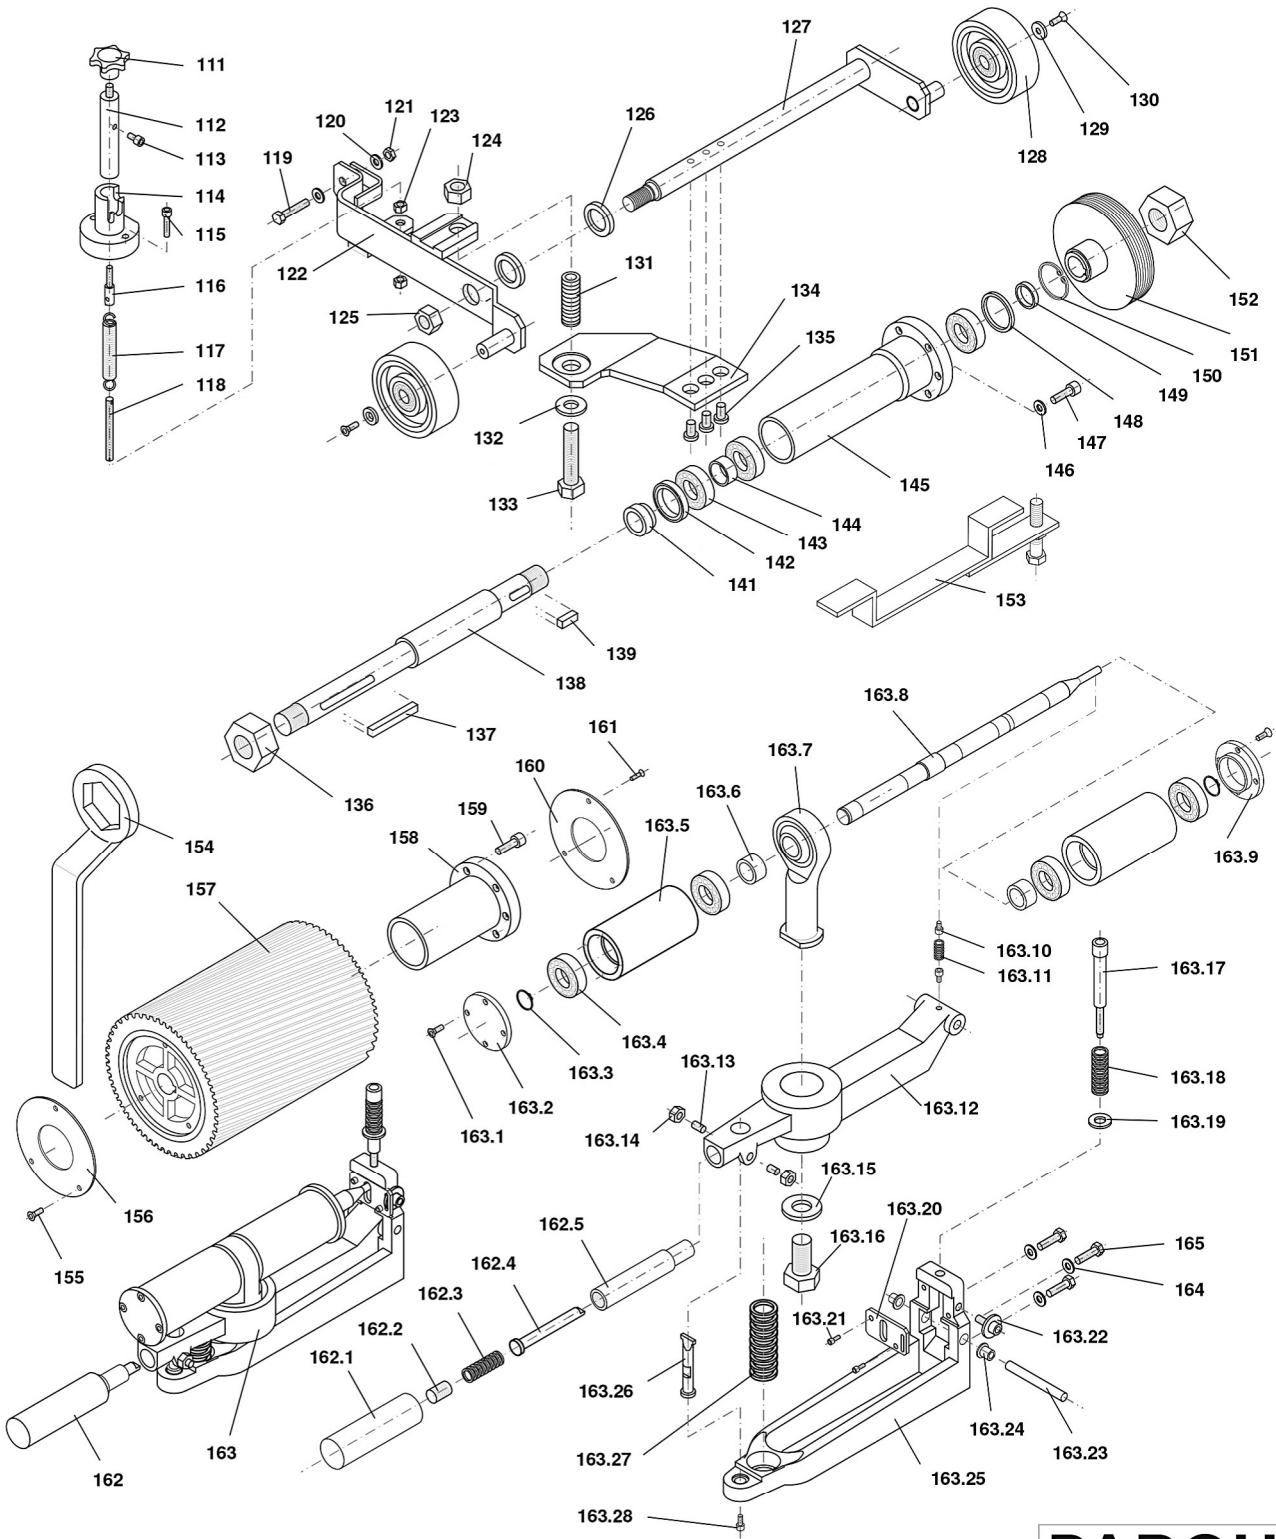

ALL ABOUT FLOORING

BELT

**PARQUET
SUPPLIES**

ALL ABOUT FLOORING

LISTA DE RECAMBIOS/SPARE PART LIST

BELT

Nº	DESCRIPCIÓN	DESCRIPTION	REFER.
111	VOLANTE DE PRESIÓN	HANDLE ACCESS	40816080301
112	BARRA DE PRESIÓN	WORKING PRESSURE AXLE	00135023
113	TORNILLO DIN 912 M 6 x 10	SCREW DIN 912 M 6 x 10	40016060102
114	SOPORTE DE PRESIÓN	BRACKET	00135022
115	TORNILLO DIN 912 M 6 x 25	SCREW DIN 912 M 6 x 25	40016060252
116	PERNO	BOLT	00135024
117	MUELLE DE TRACCIÓN	COMPRESSION SPRING	00135025
118	VARILLA ROSCADA	THREADED ROD	00135026
119	TORNILLO DIN 933 M 8 x 35	SCREW DIN 933 M 8 x 35	40003080352
120	ARANDELA DIN 125 M 8	WASHER DIN 125 M 8	40301080161
121	TUERCA DIN 934 M 8	NUT DIN 934 M 8	40201080062
122	SOPORTE RUEDA	WHEEL BRACKET	00235009
123	TUERCA DIN 934 M 8	NUT DIN 934 M 8	40201080062
124	TUERCA DIN 985 M 10	NUT DIN 982 M 10	40208100112
125	TUERCA DIN 985 M 12	NUT DIN 985 M 12	40208120142
126	DISTANCIADOR	SPACER	00235019
127	EJE RUEDAS	WHEEL SHAFT	00235010
128	RUEDA Ø 100 COMPLETA	WHEEL Ø 100 COMPLETE	01RAU911655
129	ARANDELA RUEDA Ø 100	WHEEL Ø 100 WASHER	00135053
130	TORNILLO DIN 7991 M 6 x 16	SCREW DIN 7991 M 6 x 16	40048060162
131	MUELLE DE COMPRESIÓN	COMPRESSION SPRING	00235012
132	ARANDELA DIN 125 M 10	WASHER DIN 125 M 10	40301100201
133	TORNILLO DIN 912 M 10 x 80	SCREW DIN 912 M 10 x 80	40016100802
134	BASE TENSORA	TENSIONER BRACKET	00235011
135	TORNILLO DIN 912 M 6 x 25	SCREW DIN 912 M 6 x 25	40016060252
136	TUERCA RODILLO	DRUM NUT	00135045
137	CHAVETA 8 X 7 X 60	KEY 8 x 7 x 60	40710807060
138	EJE DEL RODILLO	DRUM SHAFT	00135046
139	CHAVETA 8 X 7 X 20	KEY 8 X 7 X 20	40710807020
141	DISTANCIADOR	SPACER	00135047
142	RETÉN	RETAINER	70210351207
143	RODAMIENTO 6005 VVCM	BALLBEARING 6005 VVCM	50010600540
144	DISTANCIADOR DEL EJE	SHAFT SPACER	00135048
145	SOPORTE DEL EJE	SHAFT BRACKET	00135049
146	ARANDELA DIN 125 M 10	WASHER DIN 125 M 10	40301100201
147	TORNILLO DIN 931 M 10 x 40	SCREW DIN 931 M 10 x 40	40001100402
148	DISTANCIADOR	SPACER	00135051
149	DISTANCIADOR	SPACER	00135050
150	SEEGER I 47	SEEGER I 47	40325047171
151	POLEA RODILLO	DRUM PULLEY	00135052
152	TUERCA DIN 934 M 24 x 1,5	NUT DIN 934 M 24 x 1,5	40204241502
153	REGULADOR RUEDAS	WHEEL LEVELING TOOL	00135099
154	LLAVE TUERCA RODILLO	WRENCH	00135140
155	TORNILLO DIN 84 M 5 x 10	SCREW DIN 84 M 5 x 10	40029050102
156	TAPA	COVER	00141153
157	RODILLO COMPLETO 200	SANDING DRUM COMPLETE 200	0ROD1350062
157	RODILLO COMPLETO 250	SANDING DRUM COMPLETE 250	0ROD1350063
158	CASQUILLO	BUSHING	00141151
159	TORNILLO DIN 912 M 6 x 20	SCREW DIN 912 M 6 x 20	40016060202
160	TAPA	COVER	00141152
161	TORNILLO DIN 84 M 5 x 10	SCREW DIN 84 M 5 x 10	40029050102
162	DESTENSOR BANDA COMPLETO	ARBOR WRENCH	0MANI350070
162.1	EMPUÑADURA	HILT	0EMP2200002
162.2	ESPARRAGO DIN 913 M 16 x 20	SCREW DIN 913 M 16 x 20	40401160201
162.3	MUELLE DEL EXTRACTOR	COMPRESSION SPRING	00135216
162.4	EJE ENCLAVAMIENTO	SHAFT	00135215
162.5	MANGO DE TENSOR	HANDLE	00135214
163	GRUPO TENSOR 200	TENSIONER ROLLER 200	0TENS350064
163	GRUPO TENSOR 250	TENSIONER ROLLER 250	0TENS350065
163.1	TORNILLO DIN 963 M 4 x 12	SCREW DIN 963 M 4 x 12	40047040122
163.2	TAPA CIEGA TENSOR	COVER	00135212
163.3	SEEGER E 15	SEEGER E 15	40324015101
163.4	RODAMIENTO 6202 VVC3	BALLBEARING 6202 VVC3	50010620244
163.5	RODILLO TENSOR 200	TENSIONER ROLLER 200	00135207
163.5	RODILLO TENSOR 250	TENSIONER ROLLER 250	00135257
163.6	DISTANCIADOR	SPACER	00135220
163.7	ROTULA	BALL JOINT	50480320161
163.8	EJE DEL TENSOR 200	DRUM SHAFT 200	00135206A
163.8	EJE DEL TENSOR 250	DRUM SHAFT 250	00135256
163.9	TAPA	COVER	00135208
163.10	TORNILLO DIN 912 M 5 x 10	SCREW DIN 912 M 5 x 10	40016050102
163.11	MUELLE DE COMPRESIÓN	COMPRESSION SPRING	00135144
163.12	SOPORTE DEL RODILLO TENSOR 200	TENSIONER BRACKET 200	00135201
163.12	SOPORTE DEL RODILLO TENSOR 250	TENSIONER BRACKET 250	00135251
163.13	ESPARRAGO DIN 915 M 6 x 16	SCREW DIN 915 M 6 x 16	40403060161
163.14	TUERCA DIN 934 M 6	NUT DIN 934 M 6	40201060052
163.15	ARANDELA DIN 125 M 16	WASHER DIN 125 M 16	40301160301
163.16	TORNILLO DIN 933 M 16 x 25	SCREW DIN 933 M 16 x 25	40003160252
163.17	TORNILLO DE REGULACIÓN	SCREW	00135218
163.18	MUELLE DE REGULACIÓN	COMPRESSION SPRING	00135217
163.19	ARANDELA DIN 125 M 10	WASHER DIN 125 M 10	40301100201
163.20	GUÍA DE REGULACIÓN	GUIDE	00135209
163.21	TORNILLO DIN 933 M 6x16	SCREW DIN 933 M 6 x 16	40003060162
163.22	TORNILLO REGULACIÓN	SCREW	00135210
163.23	PASADOR DIN 7979 Ø 8 x 70	PIN DIN 7979 8 x 70	40503080701
163.24	GLYCODUR	GLYCODUR	50960101595
163.25	SOPORTE TENSOR	TENSIONER BRACKET	00135200
163.26	TOPE DE FIJACIÓN	STOP	00135213
163.27	MUELLE DE COMPRESIÓN 200/250	COMPRESSION SPRING 200/250	00135211
163.28	TORNILLO DIN 912 M 6 x 16	SCREW DIN 912 M 6 x 16	40016060162
164	ARANDELA DIN 125 M 8	WASHER DIN 125 M 8	40301080161
165	TORNILLO DIN 933 M 8 x 30	SCREW DIN 933 M 8 x 30	40003080302